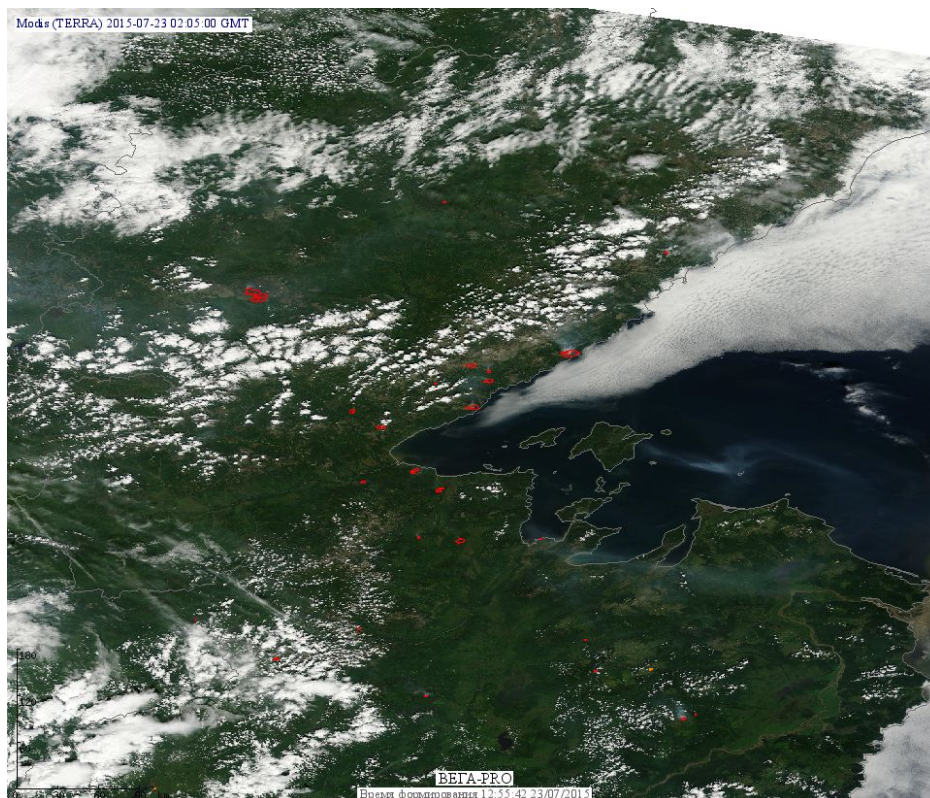

Рис. 5 Пожары в Хабаровском крае.