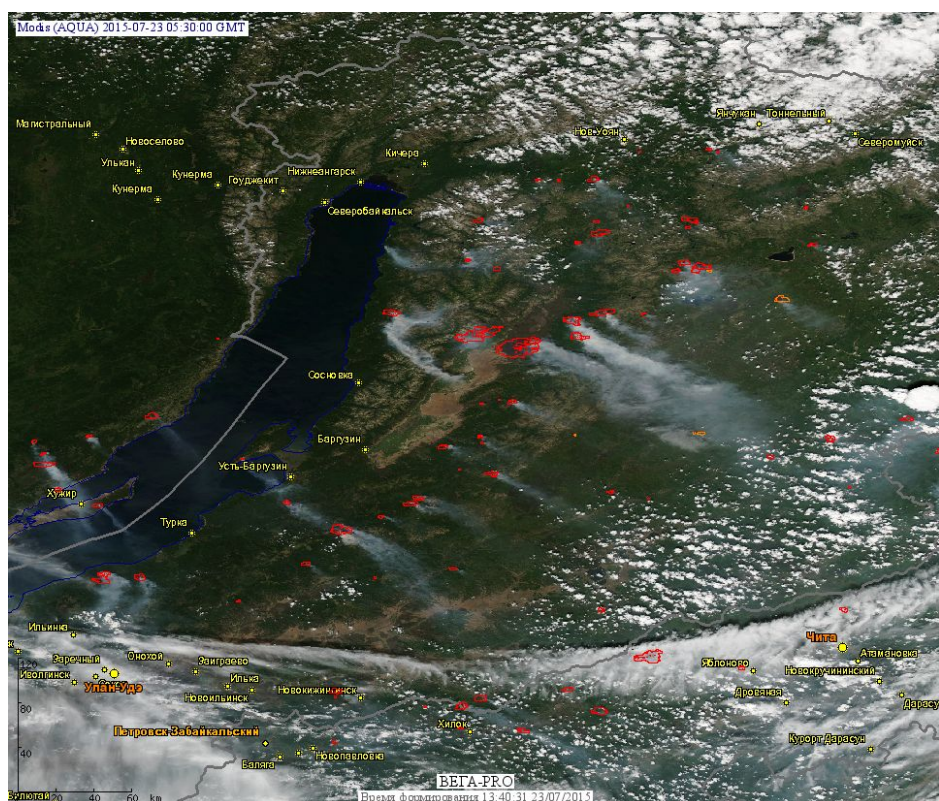

# Пожарная ситуация в России по спутниковым данным

(обзор ситуации за 23.07.2015)

**Всего за сутки 23.07.2015** на территории Российской Федерации (на всех видах территорий, включая сельскохозяйственные земли) по данным спутников Terra и Aqua наблюдалось **293 природных пожара** с активным горением, на которых было зарегистрировано **1780 горячих точек**.

По предварительной оценке огнем могло быть затронуто около 26,2 тыс га территории, покрытой лесом.

**Для сравнения: 23.07.2014 года на территории России всего наблюдалось 237 природных пожаров**, на которых было зарегистрировано 4606 горячих точек. Из них пожаров, затронувших территорию, покрытую лесом, было 146, на которых было детектировано 4386 горячих точек.

Максимальное число активных пожаров наблюдалось в Дальневосточном федеральном округе (78), в том числе, на территории Республики Саха (Якутии) (74). На них было зарегистрировано 4092 (Дальневосточный федеральный округ) и 4086 (Республика Саха (Якутия)) горячих точек.

Огнем было затронуто около 145 тыс га территории, покрытой лесом.

Рис. 1 Пожары в Республике Бурятия

**Рис. 2 Пожар в Баунтовском районе Республики Бурятия.**

**Рис. 3 Пожар в Баунтовском районе Республики Бурятия. Данные прибора КМСС 102 спутника Метеор М №2.**