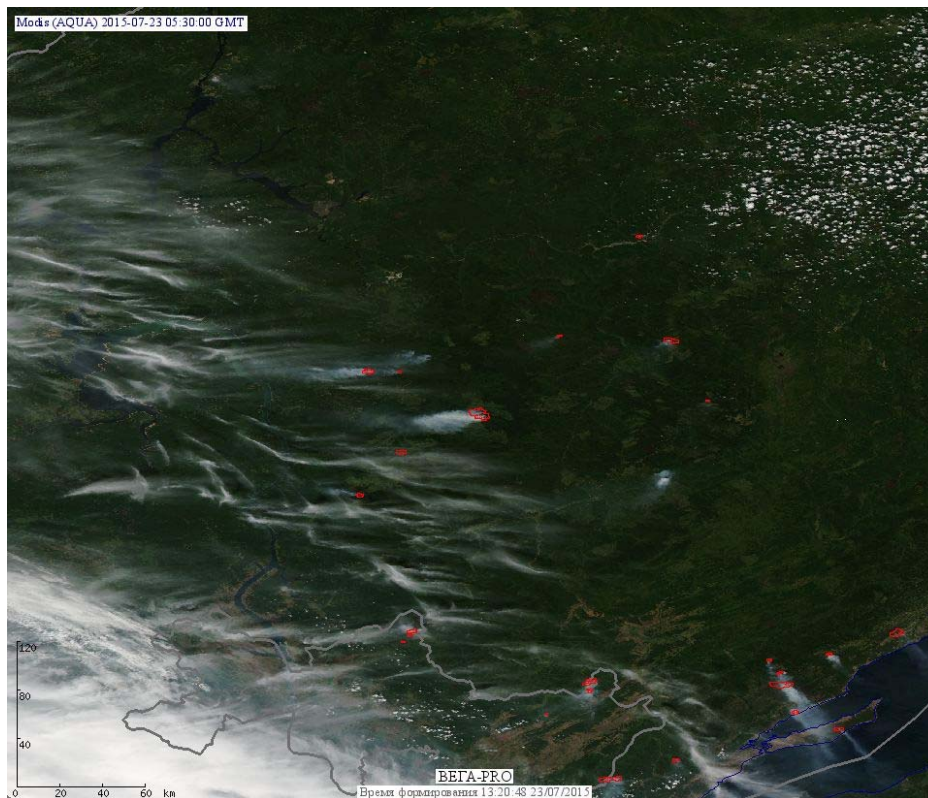

Рис. 6 Пожары в Иркутской области