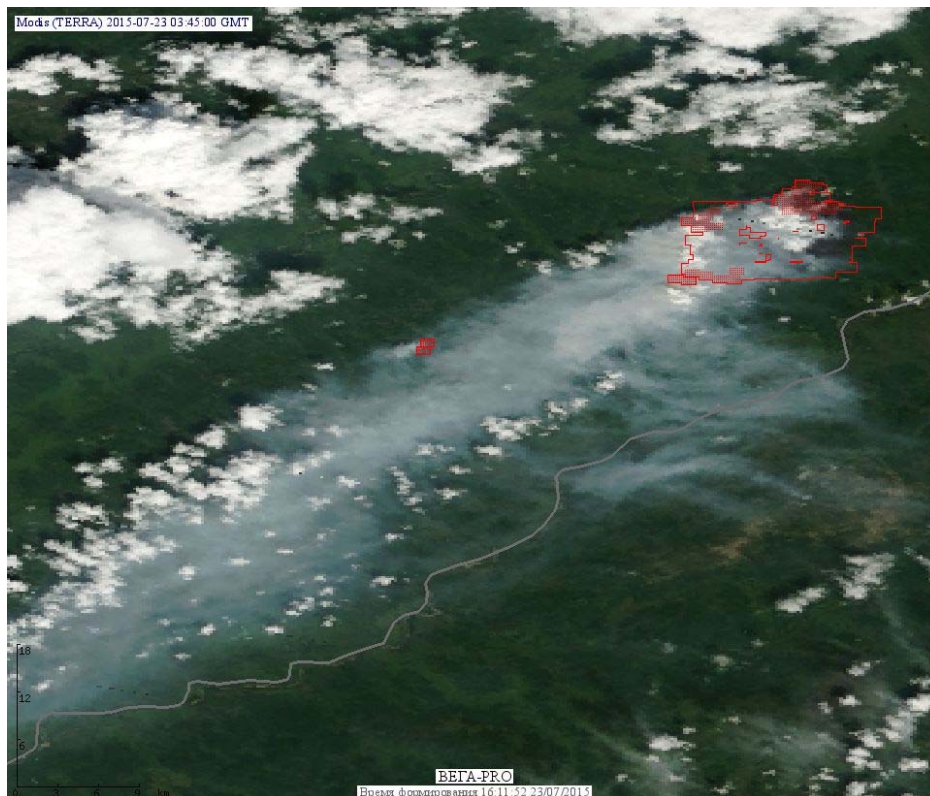

# Пожарная ситуация в России по спутниковым данным

(обзор ситуации за 23.07.2015)

**Всего за сутки 23.07.2015** на территории Российской Федерации (на всех видах территорий, включая сельскохозяйственные земли) по данным спутников Terra и Aqua наблюдалось **293 природных пожара** с активным горением, на которых было зарегистрировано **1780 горячих точек**.

По предварительной оценке огнем могло быть затронуто около 26,2 тыс га территории, покрытой лесом.

**Для сравнения: 23.07.2014 года на территории России всего наблюдалось 237 природных пожаров**, на которых было зарегистрировано 4606 горячих точек. Из них пожаров, затронувших территорию, покрытую лесом, было 146, на которых было детектировано 4386 горячих точек.

Максимальное число активных пожаров наблюдалось в Дальневосточном федеральном округе (78), в том числе, на территории Республики Саха (Якутии) (74). На них было зарегистрировано 4092 (Дальневосточный федеральный округ) и 4086 (Республика Саха (Якутия)) горячих точек.

Огнем было затронуто около 145 тыс га территории, покрытой лесом.

Рис. 1 Пожары в Республике Бурятия

**Рис. 2 Пожар в Баунтовском районе Республики Бурятия.**

**Рис. 3 Пожар в Баунтовском районе Республики Бурятия. Данные прибора КМСС 102 спутника Метеор М №2.**