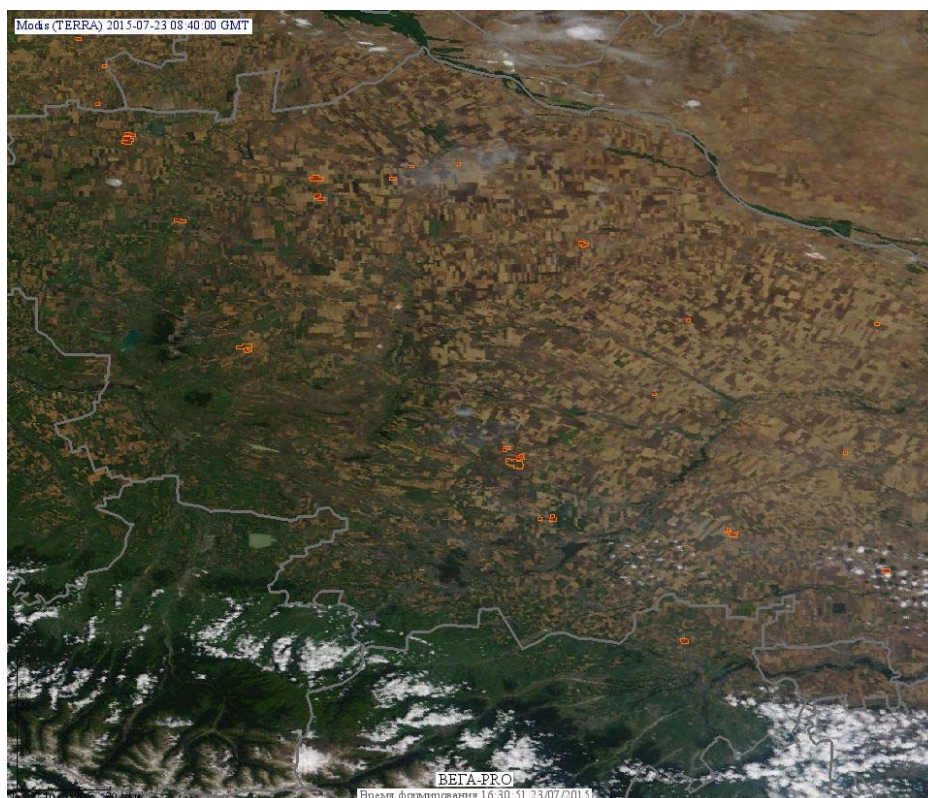

# Пожарная ситуация в России по спутниковым данным

(обзор ситуации за 23.07.2015)

**Всего за сутки 23.07.2015** на территории Российской Федерации (на всех видах территорий, включая сельскохозяйственные земли) по данным спутников Terra и Aqua наблюдалось **293 природных пожара** с активным горением, на которых было зарегистрировано **1780 горячих точек**.

Максимальное число активных пожаров наблюдалось в Дальневосточном федеральном округе (78), в том числе, на территории Республики Саха (Якутии) (74). На них было зарегистрировано 4092 (Дальневосточный федеральный округ) и 4086 (Республика Саха (Якутия)) горячих точек.

Огнем было затронуто около 145 тыс га территории, покрытой лесом.

Рис. 1 Пожары в Республике Бурятия

**Рис. 2 Пожар в Баунтовском районе Республики Бурятия.**

**Рис. 3 Пожар в Баунтовском районе Республики Бурятия. Данные прибора КМСС 102 спутника Метеор М №2.**

**Рис. 4 Пожары в Амурской области и Республике Саха (Якутии)**

**Рис. 5 Пожары в Хабаровском крае.**

**Рис. 6 Пожары в Иркутской области**

**Рис. 7 Пожары в Ставропольском крае**

(Информация подготовлена на основе данных центров приема НИЦ "Планета" (<http://planet.iitp.ru/index1.html>), спутникового сервиса ВЕГА (<http://pro-vega.ru>) и открытых зарубежных источников)