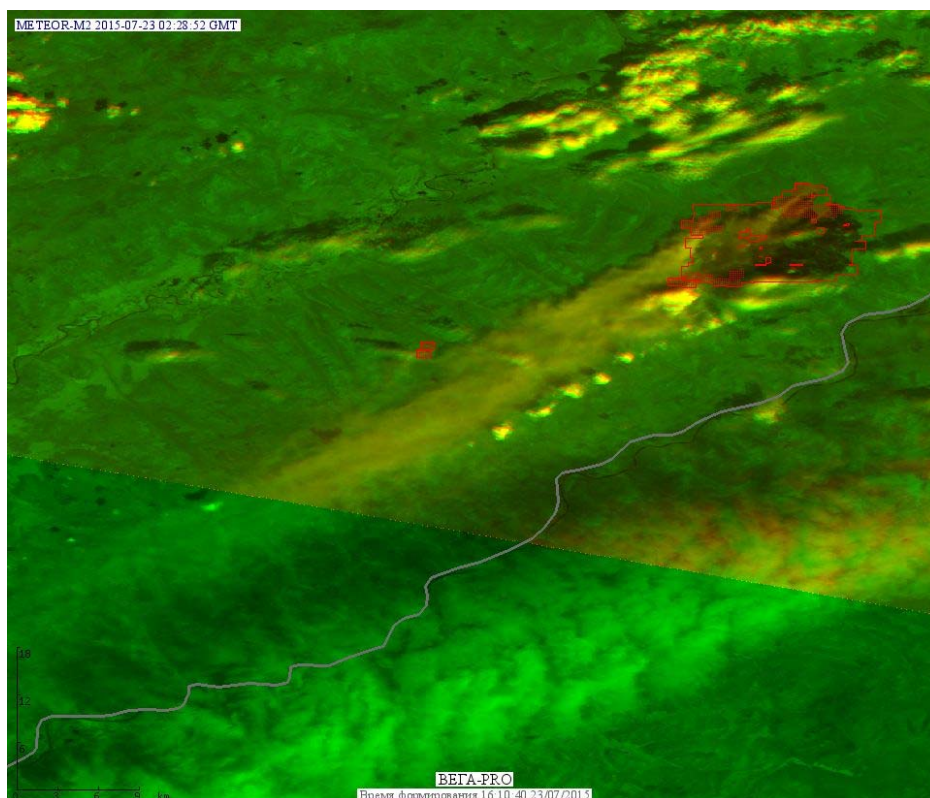

# Пожарная ситуация в России по спутниковым данным

(обзор ситуации за 23.07.2015)

**Всего за сутки 23.07.2015** на территории Российской Федерации (на всех видах территорий, включая сельскохозяйственные земли) по данным спутников Terra и Aqua наблюдалось **293 природных пожара** с активным горением, на которых было зарегистрировано **1780 горячих точек**.

По предварительной оценке огнем могло быть затронуто около 26,2 тыс га территории, покрытой лесом.

**Для сравнения: 23.07.2014 года на территории России всего наблюдалось 237 природных пожаров**, на которых было зарегистрировано 4606 горячих точек. Из них пожаров, затронувших территорию, покрытую лесом, было 146, на которых было детектировано 4386 горячих точек.

Максимальное число активных пожаров наблюдалось в Дальневосточном федеральном округе (78), в том числе, на территории Республики Саха (Якутии) (74). На них было зарегистрировано 4092 (Дальневосточный федеральный округ) и 4086 (Республика Саха (Якутия)) горячих точек.

Огнем было затронуто около 145 тыс га территории, покрытой лесом.

Рис. 1 Пожары в Республике Бурятия

**Рис. 2 Пожар в Баунтовском районе Республики Бурятия.**

**Рис. 3 Пожар в Баунтовском районе Республики Бурятия. Данные прибора КМСС 102 спутника Метеор М №2.**