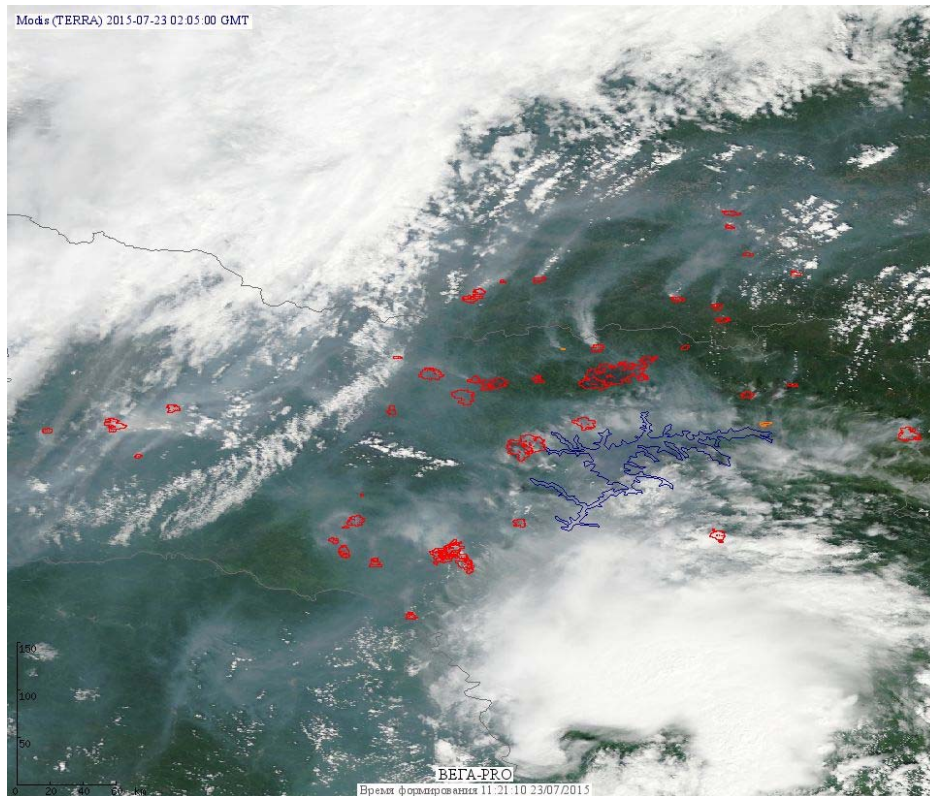

# Пожарная ситуация в России по спутниковым данным

(обзор ситуации за 23.07.2015)

**Всего за сутки 23.07.2015** на территории Российской Федерации (на всех видах территорий, включая сельскохозяйственные земли) по данным спутников Terra и Aqua наблюдалось **293 природных пожара** с активным горением, на которых было зарегистрировано **1780 горячих точек**.

По предварительной оценке огнем могло быть затронуто около 26,2 тыс га территории, покрытой лесом.

**Для сравнения: 23.07.2014 года на территории России всего наблюдалось 237 природных пожаров**, на которых было зарегистрировано 4606 горячих точек. Из них пожаров, затронувших территорию, покрытую лесом, было 146, на которых было детектировано 4386 горячих точек.

Максимальное число активных пожаров наблюдалось в Дальневосточном федеральном округе (78), в том числе, на территории Республики Саха (Якутии) (74). На них было зарегистрировано 4092 (Дальневосточный федеральный округ) и 4086 (Республика Саха (Якутия)) горячих точек.

Огнем было затронуто около 145 тыс га территории, покрытой лесом.

Рис. 1 Пожары в Республике Бурятия

**Рис. 2 Пожар в Баунтовском районе Республики Бурятия.**

**Рис. 3 Пожар в Баунтовском районе Республики Бурятия. Данные прибора КМСС 102 спутника Метеор М №2.**