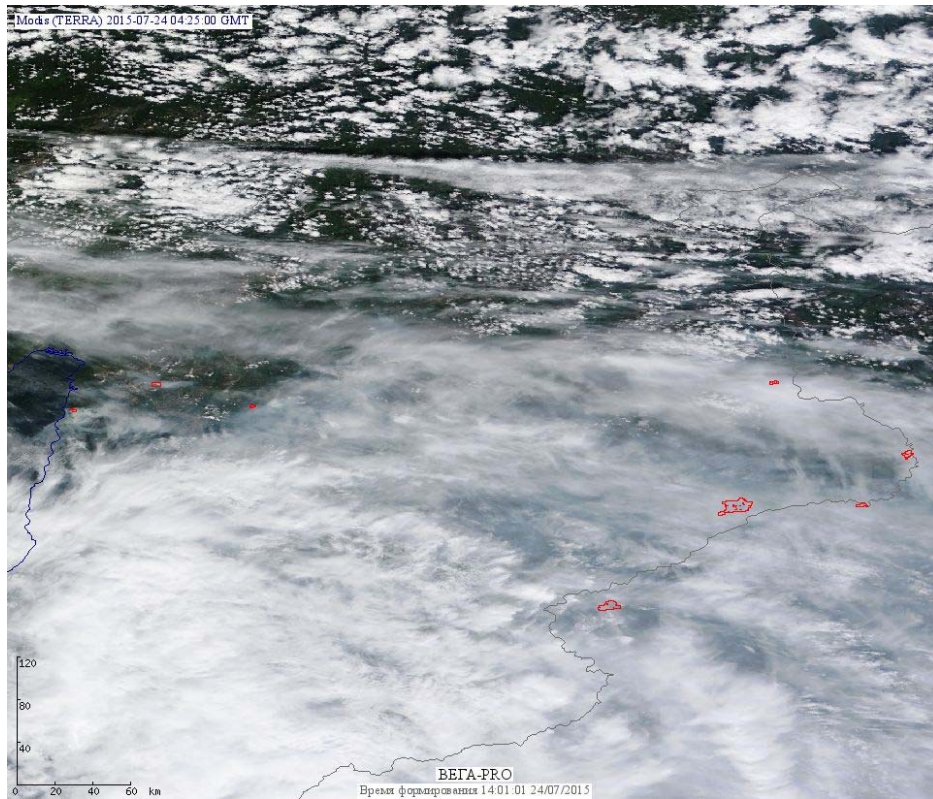

Рис. 6 Пожары в Республике Бурятия.

(Информация подготовлена на основе данных центров приема НИЦ "Планета" (<http://planet.iitp.ru/index1.html>), спутникового сервиса ВЕГА (<http://pro-vega.ru>) и открытых зарубежных источников)