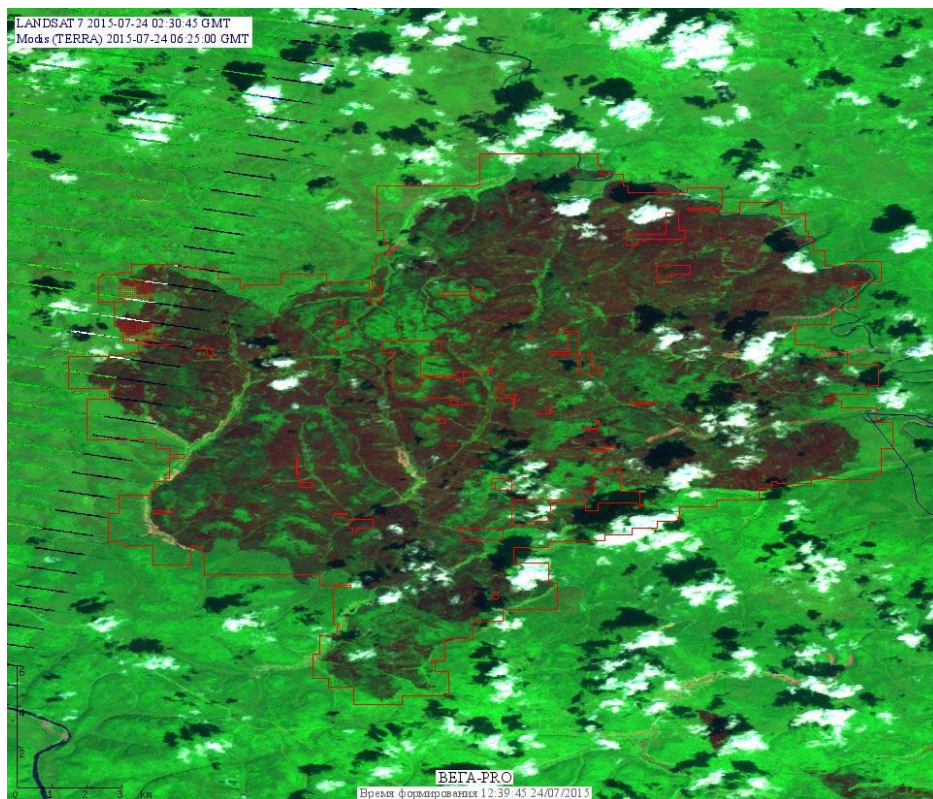

Пожарная ситуация в России по спутниковым данным

(обзор ситуации за 24.07.2015)

Всего за сутки 24.07.2015 на территории Российской Федерации (на всех видах территорий, включая сельскохозяйственные земли) по данным спутников Terra и Aqua наблюдалось **180 природных пожаров** с активным горением, на которых было зарегистрировано **665 горячих точек**.

По предварительной оценке огнем могло быть затронуто около 5,3 тыс га территории, покрытой лесом.

Для сравнения: 24.07.2014 года на территории России всего наблюдалось **350 природных пожаров**, на которых было зарегистрировано 2639 горячих точек. Из них пожаров, затронувших территорию, покрытую лесом, было 189, на которых было детектировано 2376 горячих точек.

Максимальное число активных пожаров наблюдалось в Сибирском федеральном округе (114), в том числе, на территории Иркутской области (49). На них было зарегистрировано 741 (Сибирский федеральный округ) и 384 (Иркутская область) горячих точек.

Огнем было затронуто около 101 тыс га территории, покрытой лесом.

Рис. 1 Пожары в Ставропольском крае

Рис. 2 Пожары в Амурской области

Рис. 3 Пожар в Зейском районе Амурской области

Рис. 4 Пожары в Забайкальском крае