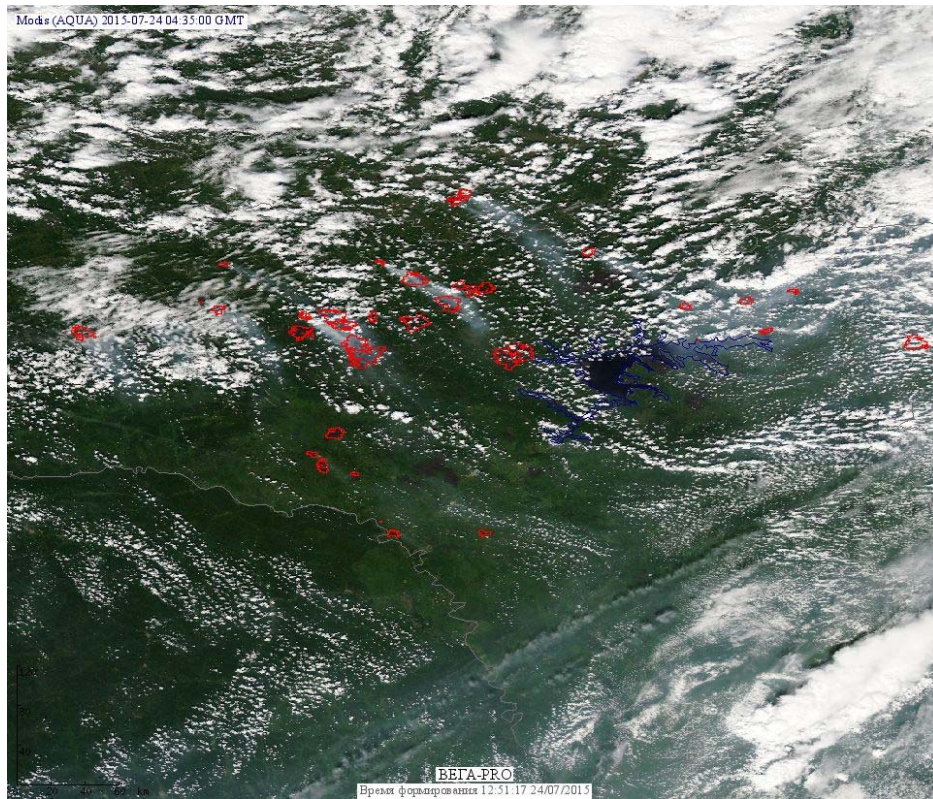

Пожарная ситуация в России по спутниковым данным

(обзор ситуации за 24.07.2015)

Всего за сутки 24.07.2015 на территории Российской Федерации (на всех видах территорий, включая сельскохозяйственные земли) по данным спутников Terra и Aqua наблюдалось **180 природных пожаров** с активным горением, на которых было зарегистрировано **665 горячих точек**.

По предварительной оценке огнем могло быть затронуто около 5,3 тыс га территории, покрытой лесом.

Для сравнения: 24.07.2014 года на территории России всего наблюдалось **350 природных пожаров**, на которых было зарегистрировано 2639 горячих точек. Из них пожаров, затронувших территорию, покрытую лесом, было 189, на которых было детектировано 2376 горячих точек.

Максимальное число активных пожаров наблюдалось в Сибирском федеральном округе (114), в том числе, на территории Иркутской области (49). На них было зарегистрировано 741 (Сибирский федеральный округ) и 384 (Иркутская область) горячих точек.

Огнем было затронуто около 101 тыс га территории, покрытой лесом.

Рис. 1 Пожары в Ставропольском крае

Рис. 2 Пожары в Амурской области

Рис. 3 Пожар в Зейском районе Амурской области

Рис. 4 Пожары в Забайкальском крае