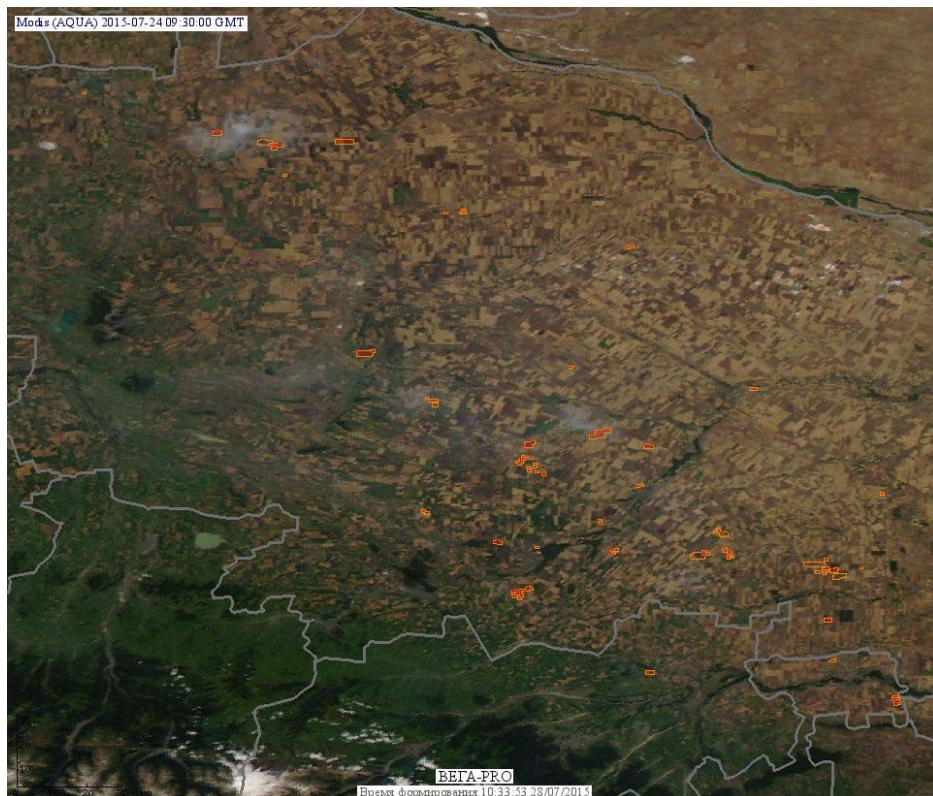

Пожарная ситуация в России по спутниковым данным

(обзор ситуации за 24.07.2015)

Всего за сутки 24.07.2015 на территории Российской Федерации (на всех видах территорий, включая сельскохозяйственные земли) по данным спутников Terra и Aqua наблюдалось **180 природных пожаров** с активным горением, на которых было зарегистрировано **665 горячих точек**.

По предварительной оценке огнем могло быть затронуто около 5,3 тыс га территории, покрытой лесом.

Для сравнения: 24.07.2014 года на территории России всего наблюдалось **350 природных пожаров**, на которых было зарегистрировано 2639 горячих точек. Из них пожаров, затронувших территорию, покрытую лесом, было 189, на которых было детектировано 2376 горячих точек.

Максимальное число активных пожаров наблюдалось в Сибирском федеральном округе (114), в том числе, на территории Иркутской области (49). На них было зарегистрировано 741 (Сибирский федеральный округ) и 384 (Иркутская область) горячих точек.

Огнем было затронуто около 101 тыс га территории, покрытой лесом.

Рис. 1 Пожары в Ставропольском крае

Рис. 2 Пожары в Амурской области

Рис. 3 Пожар в Зейском районе Амурской области

Рис. 4 Пожары в Забайкальском крае