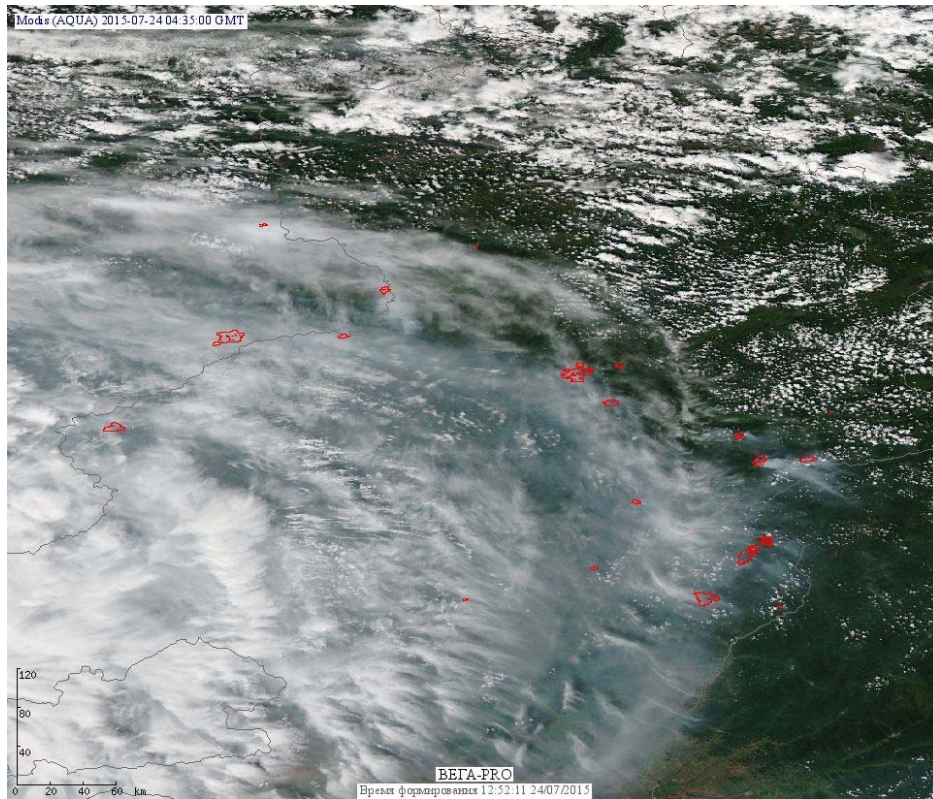

Пожарная ситуация в России по спутниковым данным

(обзор ситуации за 24.07.2015)

Всего за сутки 24.07.2015 на территории Российской Федерации (на всех видах территорий, включая сельскохозяйственные земли) по данным спутников Terra и Aqua наблюдалось **180 природных пожаров** с активным горением, на которых было зарегистрировано **665 горячих точек**.

По предварительной оценке огнем могло быть затронуто около 5,3 тыс га территории, покрытой лесом.

Для сравнения: 24.07.2014 года на территории России всего наблюдалось **350 природных пожаров**, на которых было зарегистрировано 2639 горячих точек. Из них пожаров, затронувших территорию, покрытую лесом, было 189, на которых было детектировано 2376 горячих точек.

Максимальное число активных пожаров наблюдалось в Сибирском федеральном округе (114), в том числе, на территории Иркутской области (49). На них было зарегистрировано 741 (Сибирский федеральный округ) и 384 (Иркутская область) горячих точек.

Огнем было затронуто около 101 тыс га территории, покрытой лесом.

Рис. 1 Пожары в Ставропольском крае

Рис. 2 Пожары в Амурской области

Рис. 3 Пожар в Зейском районе Амурской области

Рис. 4 Пожары в Забайкальском крае