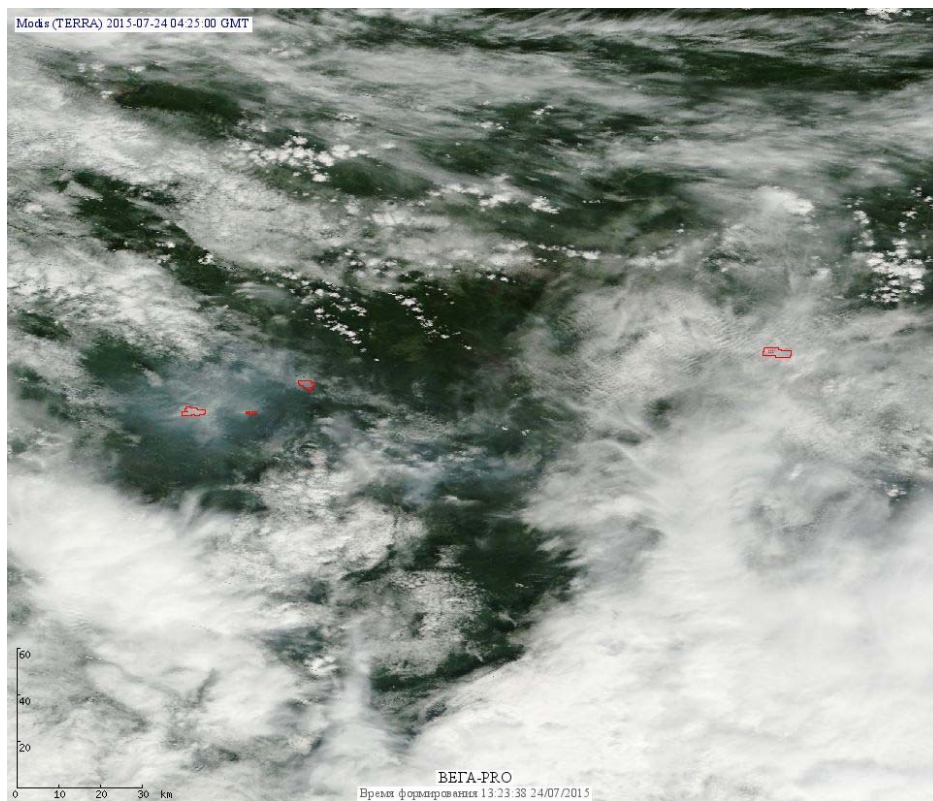

Пожарная ситуация в России по спутниковым данным

(обзор ситуации за 24.07.2015)

Всего за сутки 24.07.2015 на территории Российской Федерации (на всех видах территорий, включая сельскохозяйственные земли) по данным спутников Terra и Aqua наблюдалось **180 природных пожаров** с активным горением, на которых было зарегистрировано **665 горячих точек**.

Максимальное число активных пожаров наблюдалось в Сибирском федеральном округе (114), в том числе, на территории Иркутской области (49). На них было зарегистрировано 741 (Сибирский федеральный округ) и 384 (Иркутская область) горячих точек.

Огнем было затронуто около 101 тыс га территории, покрытой лесом.

Рис. 1 Пожары в Ставропольском крае

Рис. 2 Пожары в Амурской области

Рис. 3 Пожар в Зейском районе Амурской области

Рис. 4 Пожары в Забайкальском крае