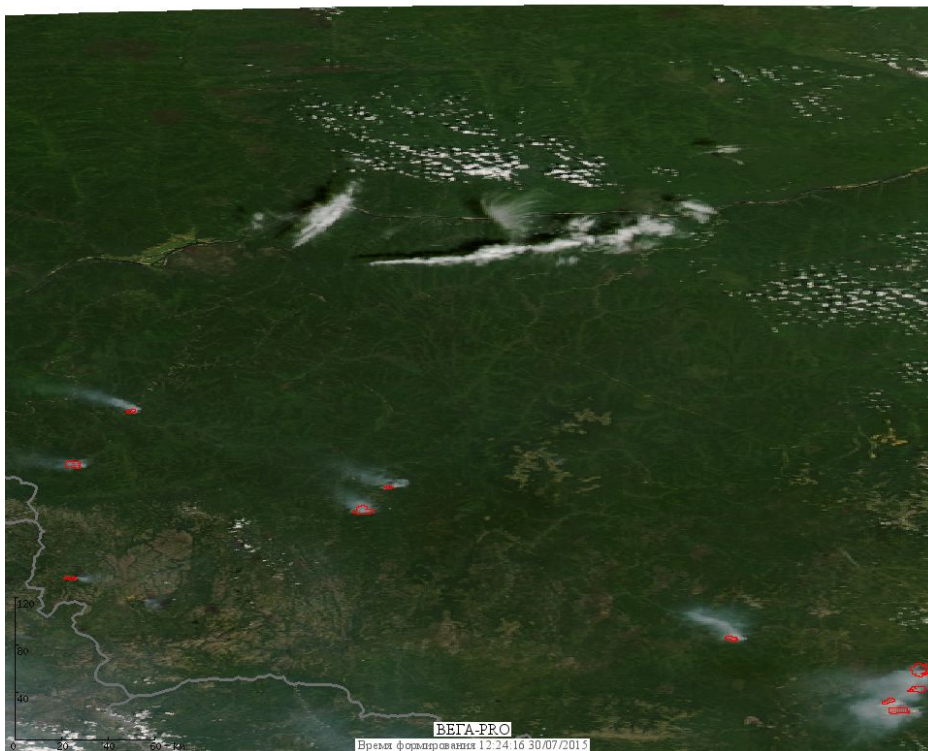

Рис. 6 Пожары в Республике Саха (Якутии)