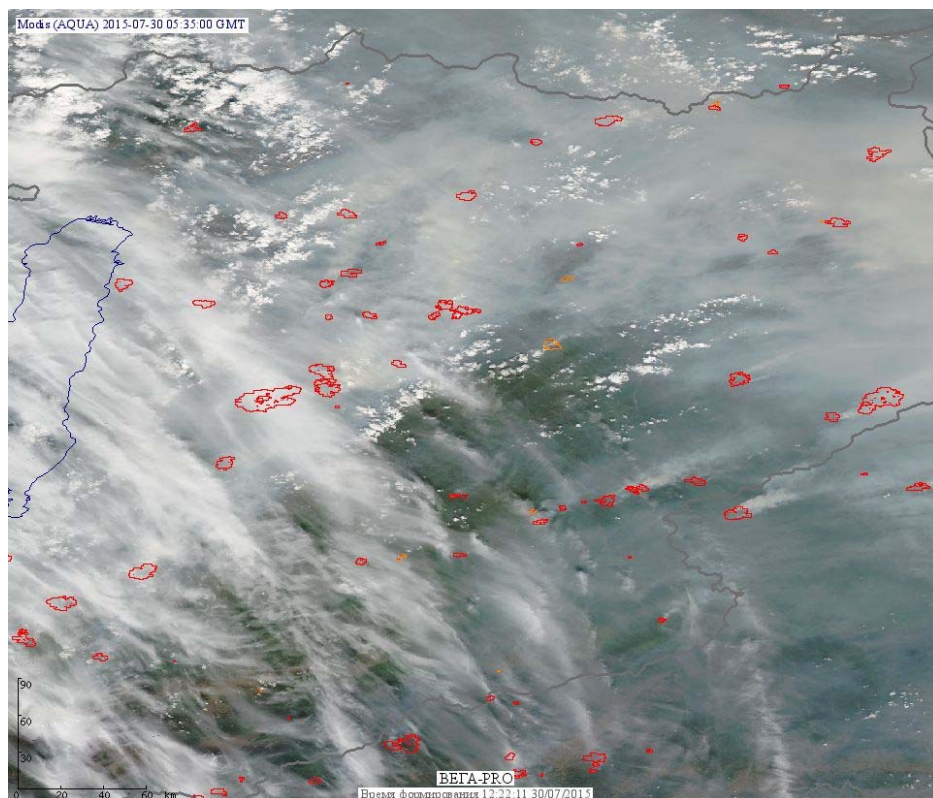

Пожарная ситуация в России по спутниковым данным

(обзор ситуации за 30.07.2015)

Всего за сутки 30.07.2015 на территории Российской Федерации (на всех видах территорий, включая сельскохозяйственные земли) по данным спутников Terra и Aqua наблюдалось **258 природных пожаров** с активным горением, на которых было зарегистрировано **1269 горячих точек**.

По предварительной оценке огнем могло быть затронуто около 17,8 тыс га территории, покрытой лесом.

Для сравнения: 30.07.2014 года на территории России всего наблюдалось **303 природных пожара**, на которых было зарегистрировано 2211 горячих точек. Из них пожаров, затронувших территорию, покрытую лесом, было 159, на которых было детектировано 1806 горячих точек.

Максимальное число активных пожаров наблюдалось в Дальневосточном федеральном округе (103), в том числе, на территории Республики Саха (Якутии) (101). На них было зарегистрировано 1278 (Дальневосточный федеральный округ) и 1271 (Республика Саха (Якутия)) горячих точек.

Огнем было затронуто около 65,1 тыс га территории, покрытой лесом.

Рис. 1 Пожары в Республике Бурятия

Рис. 2 Пожар в Северо-Байкальском районе Республики Бурятия. Данные Landsat 7.

Рис. 3 Пожары в Забайкальском крае