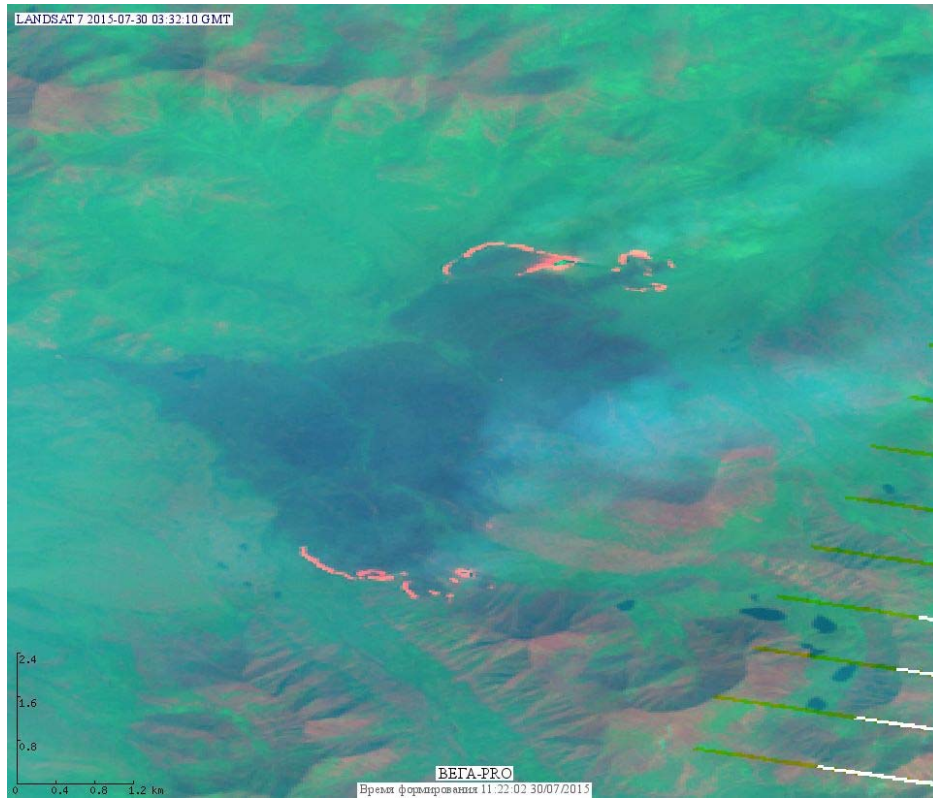

Пожарная ситуация в России по спутниковым данным

(обзор ситуации за 30.07.2015)

Всего за сутки 30.07.2015 на территории Российской Федерации (на всех видах территорий, включая сельскохозяйственные земли) по данным спутников Terra и Aqua наблюдалось **258 природных пожаров** с активным горением, на которых было зарегистрировано **1269 горячих точек**.

По предварительной оценке огнем могло быть затронуто около 17,8 тыс га территории, покрытой лесом.

Для сравнения: 30.07.2014 года на территории России всего наблюдалось **303 природных пожара**, на которых было зарегистрировано 2211 горячих точек. Из них пожаров, затронувших территорию, покрытую лесом, было 159, на которых было детектировано 1806 горячих точек.

Максимальное число активных пожаров наблюдалось в Дальневосточном федеральном округе (103), в том числе, на территории Республики Саха (Якутии) (101). На них было зарегистрировано 1278 (Дальневосточный федеральный округ) и 1271 (Республика Саха (Якутия)) горячих точек.

Огнем было затронуто около 65,1 тыс га территории, покрытой лесом.

Рис. 1 Пожары в Республике Бурятия

Рис. 2 Пожар в Северо-Байкальском районе Республики Бурятия. Данные Landsat 7.

Рис. 3 Пожары в Забайкальском крае