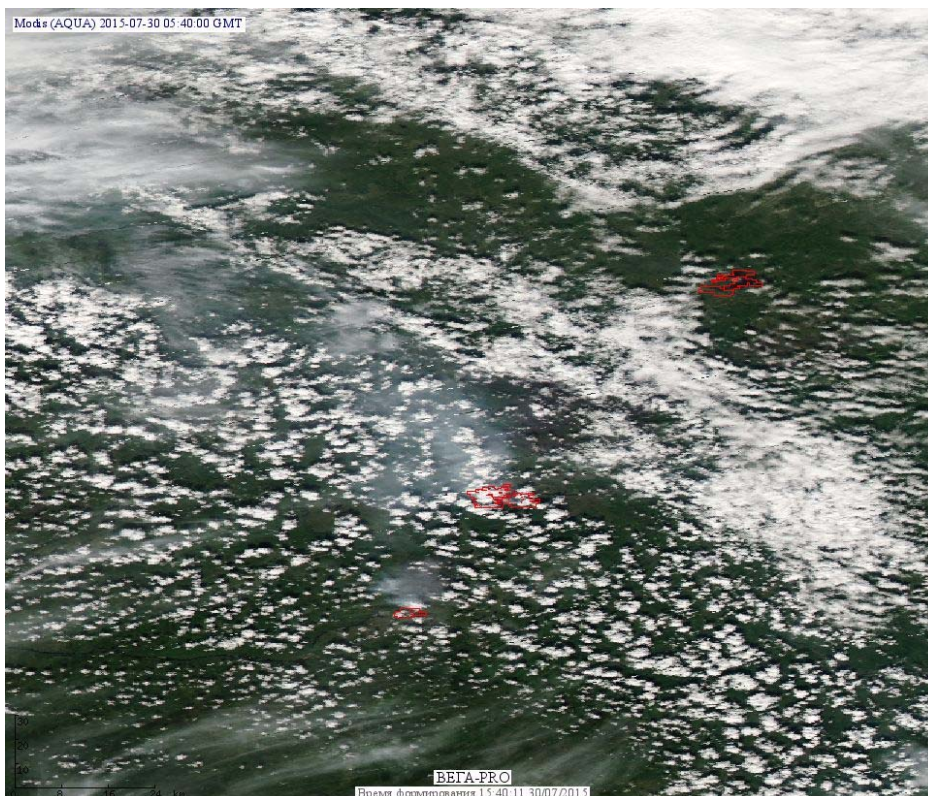

Рис. 7 Пожары в Красноярском крае

(Информация подготовлена на основе данных центров приема НИЦ "Планета" (<http://planet.iitp.ru/index1.html>), спутникового сервиса ВЕГА (<http://pro-vega.ru>) и открытых зарубежных источников)