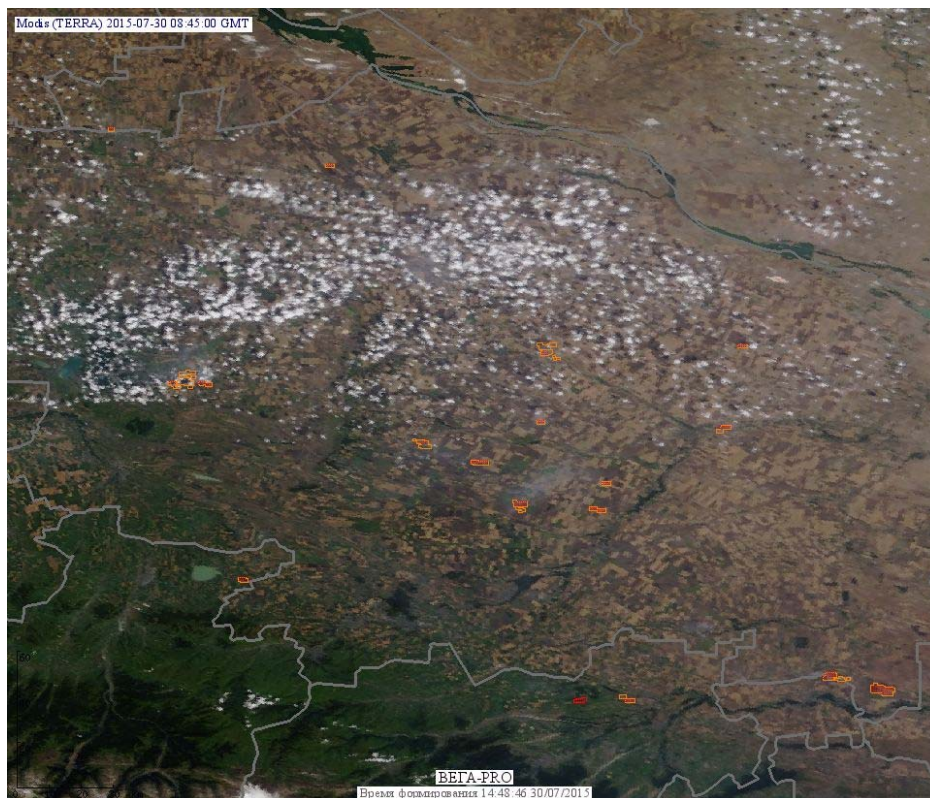

Рис. 5 Пожары в Ставропольском крае