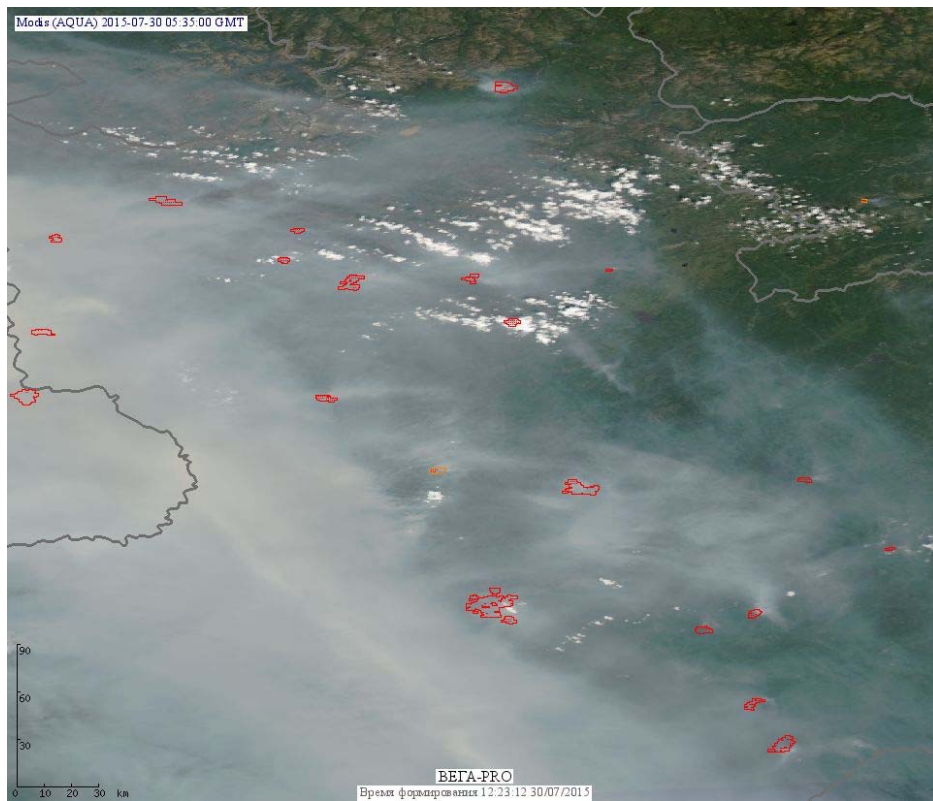

Пожарная ситуация в России по спутниковым данным

(обзор ситуации за 30.07.2015)

Всего за сутки 30.07.2015 на территории Российской Федерации (на всех видах территорий, включая сельскохозяйственные земли) по данным спутников Terra и Aqua наблюдалось **258 природных пожаров** с активным горением, на которых было зарегистрировано **1269 горячих точек**.

По предварительной оценке огнем могло быть затронуто около 17,8 тыс га территории, покрытой лесом.

Для сравнения: 30.07.2014 года на территории России всего наблюдалось **303 природных пожара**, на которых было зарегистрировано 2211 горячих точек. Из них пожаров, затронувших территорию, покрытую лесом, было 159, на которых было детектировано 1806 горячих точек.

Максимальное число активных пожаров наблюдалось в Дальневосточном федеральном округе (103), в том числе, на территории Республики Саха (Якутии) (101). На них было зарегистрировано 1278 (Дальневосточный федеральный округ) и 1271 (Республика Саха (Якутия)) горячих точек.

Огнем было затронуто около 65,1 тыс га территории, покрытой лесом.

Рис. 1 Пожары в Республике Бурятия

Рис. 2 Пожар в Северо-Байкальском районе Республики Бурятия. Данные Landsat 7.

Рис. 3 Пожары в Забайкальском крае