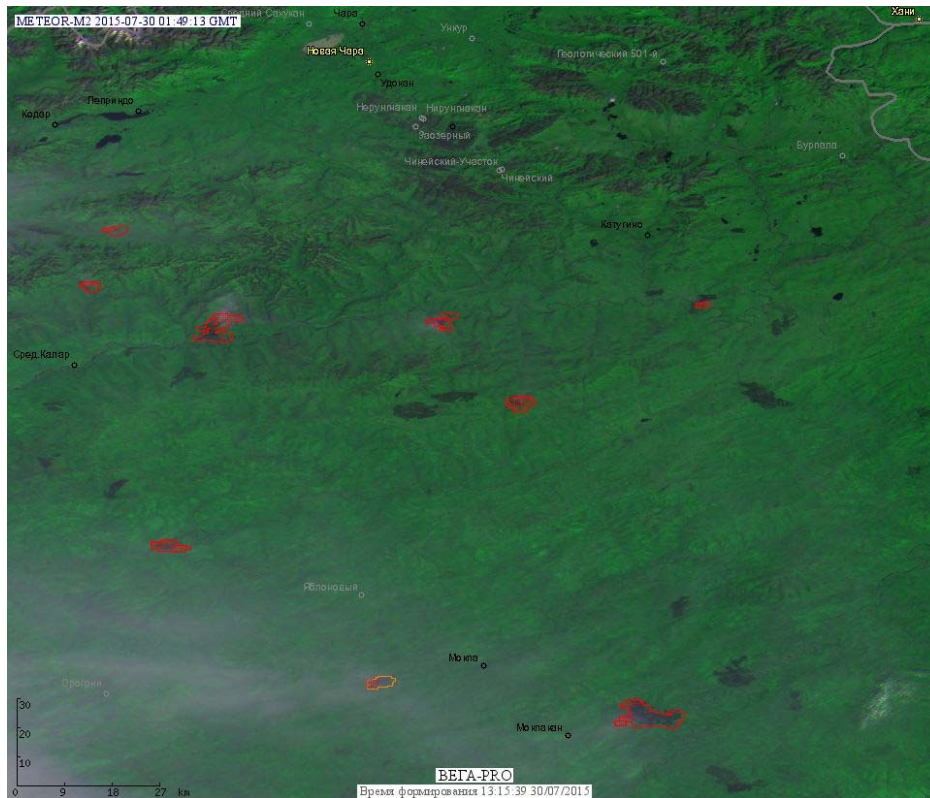

Пожарная ситуация в России по спутниковым данным

(обзор ситуации за 30.07.2015)

Всего за сутки 30.07.2015 на территории Российской Федерации (на всех видах территорий, включая сельскохозяйственные земли) по данным спутников Terra и Aqua наблюдалось **258 природных пожаров** с активным горением, на которых было зарегистрировано **1269 горячих точек**.

По предварительной оценке огнем могло быть затронуто около 17,8 тыс га территории, покрытой лесом.

Для сравнения: 30.07.2014 года на территории России всего наблюдалось **303 природных пожара**, на которых было зарегистрировано 2211 горячих точек. Из них пожаров, затронувших территорию, покрытую лесом, было 159, на которых было детектировано 1806 горячих точек.

Максимальное число активных пожаров наблюдалось в Дальневосточном федеральном округе (103), в том числе, на территории Республики Саха (Якутии) (101). На них было зарегистрировано 1278 (Дальневосточный федеральный округ) и 1271 (Республика Саха (Якутия)) горячих точек.

Огнем было затронуто около 65,1 тыс га территории, покрытой лесом.

Рис. 1 Пожары в Республике Бурятия

Рис. 2 Пожар в Северо-Байкальском районе Республики Бурятия. Данные Landsat 7.

Рис. 3 Пожары в Забайкальском крае