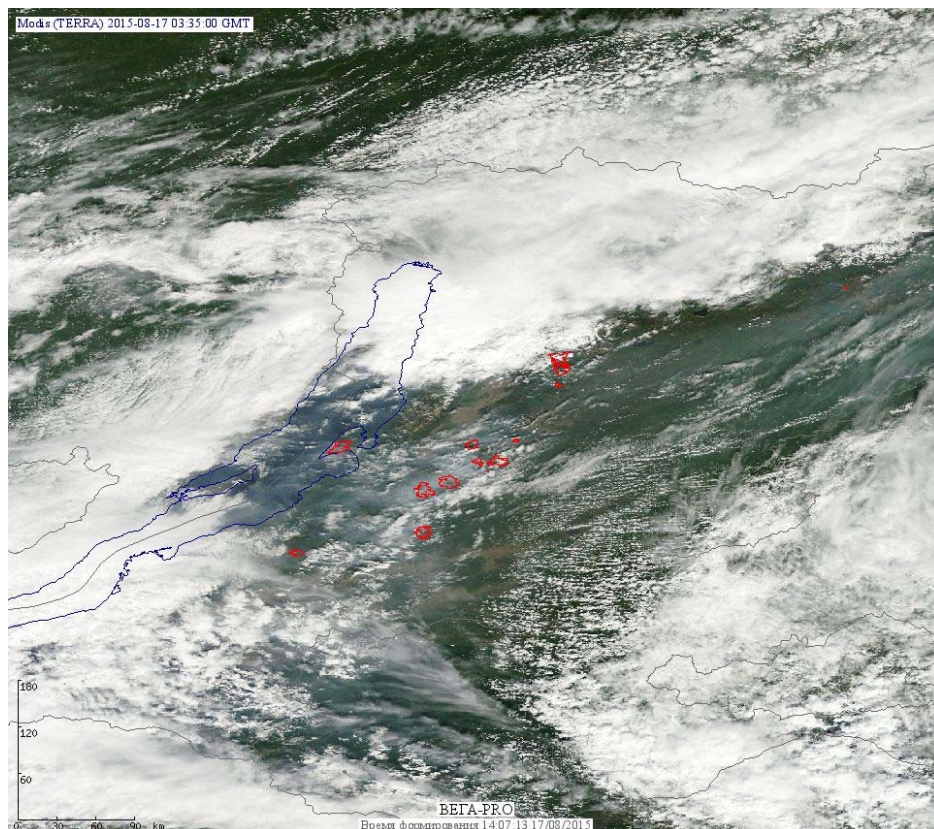

## Пожарная ситуация в России по спутниковым данным

(обзор ситуации за 17.08.2015)

**Всего за сутки 17.08.2015** на территории Российской Федерации (на всех видах территорий, включая сельскохозяйственные земли) по данным спутников Terra и Aqua наблюдалось **70 природных пожаров** с активным горением, на которых было зарегистрировано **170 горячих точек**.

По предварительной оценке огнем могло быть затронуто около 2,2 тыс га территории, покрытой лесом.

**Для сравнения: 17.08.2014** года на территории России всего наблюдалось **249 природных пожаров**, на которых было зарегистрировано 1510 горячих точек. Из них пожаров, затронувших территорию, покрытую лесом, было 137, на которых было детектировано 1267 горячих точек.

Максимальное число активных пожаров наблюдалось в Сибирском федеральном округе (73), в том числе, на территории Иркутской области (35). На них было зарегистрировано 259 (Сибирский федеральный округ) и 106 (Иркутская область) горячих точек.

Огнем было затронуто около 32,9 тыс га территории, покрытой лесом.

Рис. 1 Пожары в Республике Бурятия

**Рис. 2 Сельскохозяйственные палы в Ростовской области**

(Информация подготовлена на основе данных центров приема НИЦ "Планета" (<http://planet.iitp.ru/index1.html>), спутникового сервиса ВЕГА (<http://pro-vega.ru>) и открытых зарубежных источников)