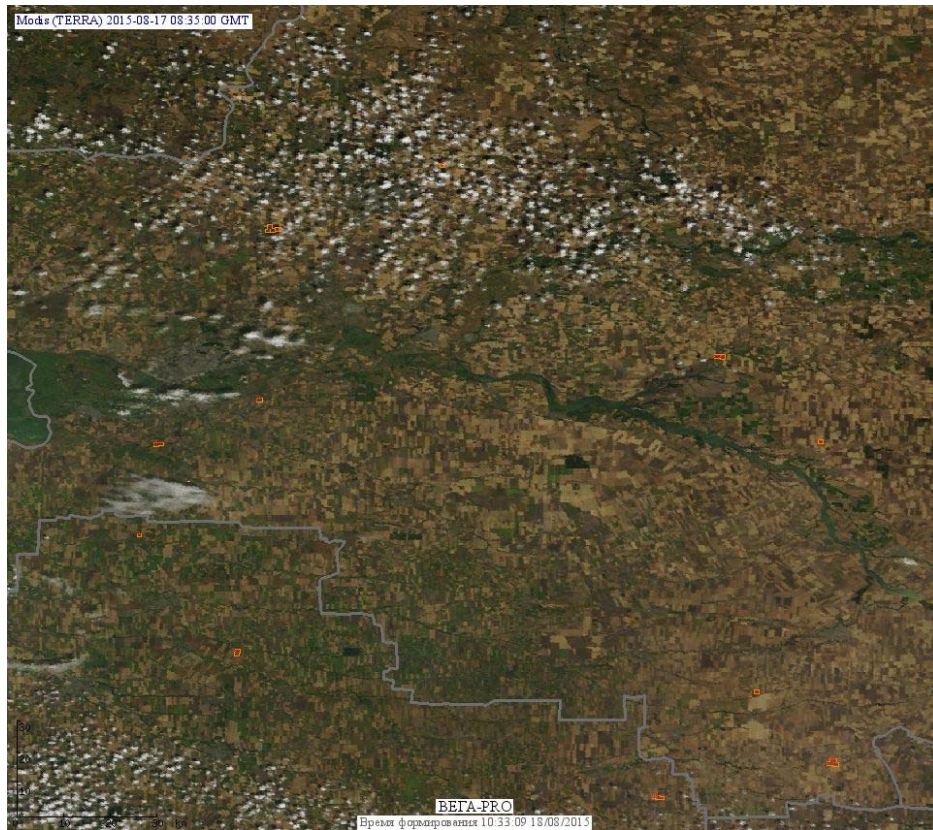

## Пожарная ситуация в России по спутниковым данным

(обзор ситуации за 17.08.2015)

**Всего за сутки 17.08.2015** на территории Российской Федерации (на всех видах территорий, включая сельскохозяйственные земли) по данным спутников Terra и Aqua наблюдалось **70 природных пожаров** с активным горением, на которых было зарегистрировано **170 горячих точек**.

По предварительной оценке огнем могло быть затронуто около 2,2 тыс га территории, покрытой лесом.

**Для сравнения: 17.08.2014** года на территории России всего наблюдалось **249 природных пожаров**, на которых было зарегистрировано 1510 горячих точек. Из них пожаров, затронувших территорию, покрытую лесом, было 137, на которых было детектировано 1267 горячих точек.

Максимальное число активных пожаров наблюдалось в Сибирском федеральном округе (73), в том числе, на территории Иркутской области (35). На них было зарегистрировано 259 (Сибирский федеральный округ) и 106 (Иркутская область) горячих точек.

Огнем было затронуто около 32,9 тыс га территории, покрытой лесом.

Рис. 1 Пожары в Республике Бурятия

**Рис. 2 Сельскохозяйственные палы в Ростовской области**

(Информация подготовлена на основе данных центров приема НИЦ "Планета" (<http://planet.iitp.ru/index1.html>), спутникового сервиса ВЕГА (<http://pro-vega.ru>) и открытых зарубежных источников)