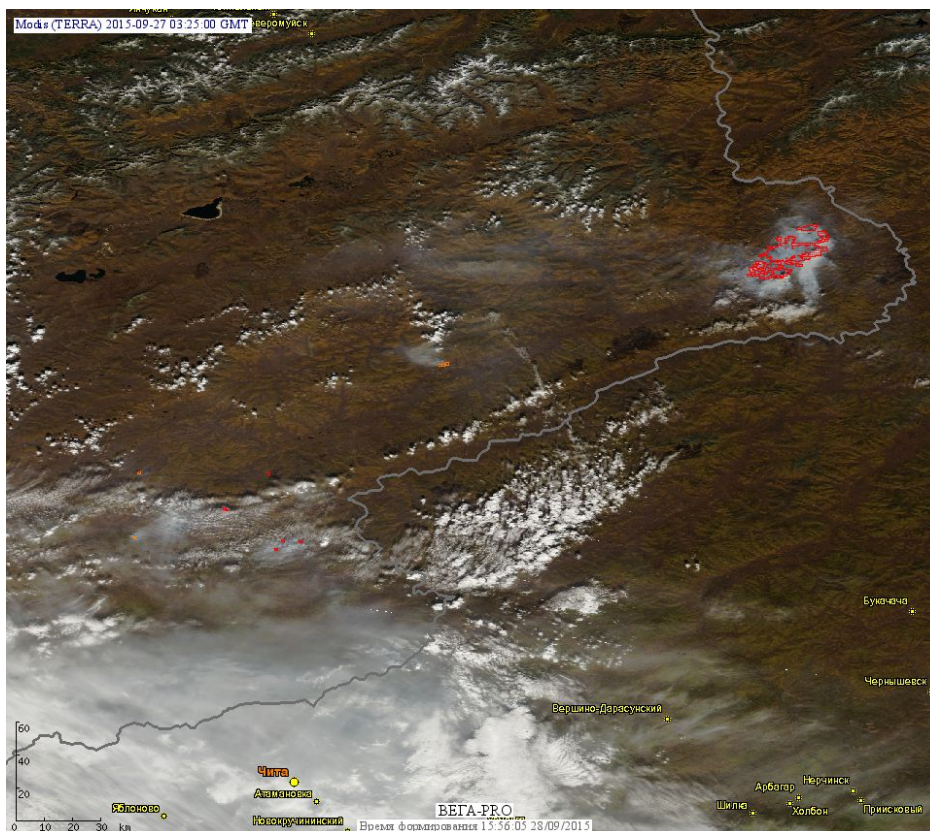

Пожарная ситуация в России по спутниковым данным

(обзор ситуации за 27.09.2015)

Всего за сутки 27.09.2015 на территории Российской Федерации (на всех видах территорий, включая сельскохозяйственные земли) по данным спутников Terra и Aqua наблюдалось **509 природных пожаров** с активным горением, на которых было зарегистрировано **1146 горячих точек**.

По предварительной оценке огнем могло быть затронуто около 4,1 тыс га территории, покрытой лесом.

Для сравнения: 27.09.2014 года на территории России всего наблюдалось 84 природных пожара, на которых было зарегистрировано 178 горячих точек. Из них пожаров, затронувших территорию, покрытую лесом, было 16, на которых было детектировано 29 горячих точек.

Максимальное число активных пожаров наблюдалось в Приволжском федеральном округе (25), в том числе, на территории Оренбургской области (12). На них было зарегистрировано 47 (Приволжский федеральный округ) и 24 (Оренбургская область) горячих точек.

Огнем было затронуто около 370 га территории, покрытой лесом.

Рис. 1 Сельскохозяйственные палы в Краснодарском крае

Рис. 2 Пожары в Республике Бурятия

Рис. 3 Пожары в Республике Саха (Якутия)

Рис. 4 Пожары и сельхозпалы в Европейской части России