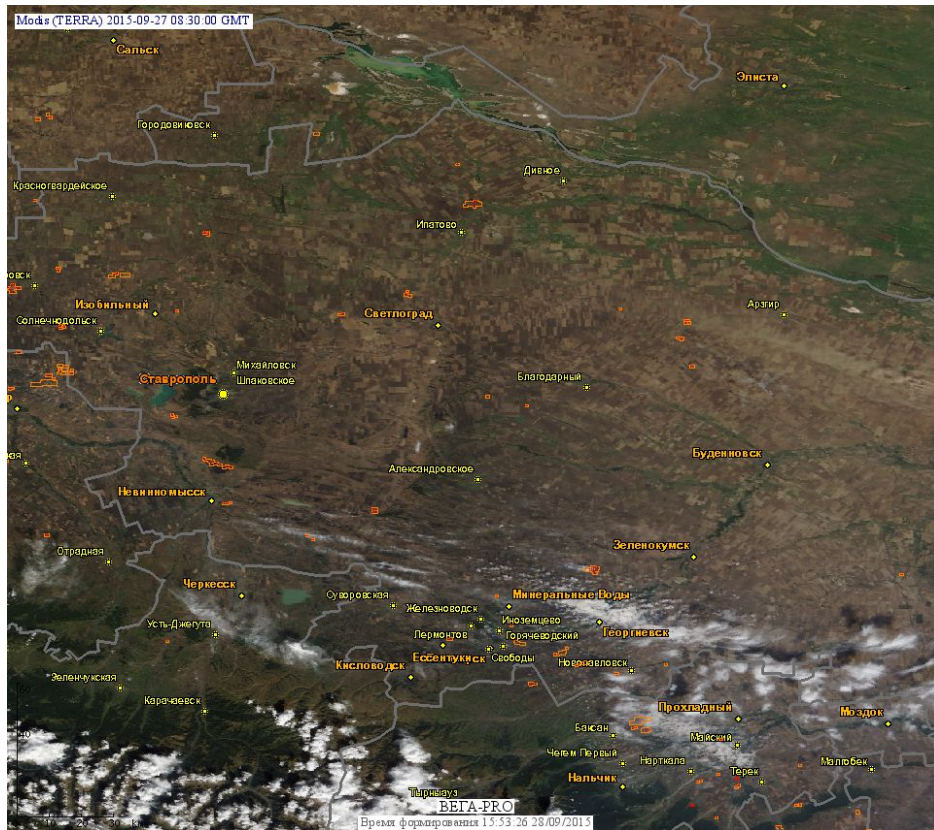

Пожарная ситуация в России по спутниковым данным

(обзор ситуации за 27.09.2015)

Всего за сутки 27.09.2015 на территории Российской Федерации (на всех видах территорий, включая сельскохозяйственные земли) по данным спутников Terra и Aqua наблюдалось **509 природных пожаров** с активным горением, на которых было зарегистрировано **1146 горячих точек**.

По предварительной оценке огнем могло быть затронуто около 4,1 тыс га территории, покрытой лесом.

Для сравнения: 27.09.2014 года на территории России всего наблюдалось 84 природных пожара, на которых было зарегистрировано 178 горячих точек. Из них пожаров, затронувших территорию, покрытую лесом, было 16, на которых было детектировано 29 горячих точек.

Максимальное число активных пожаров наблюдалось в Приволжском федеральном округе (25), в том числе, на территории Оренбургской области (12). На них было зарегистрировано 47 (Приволжский федеральный округ) и 24 (Оренбургская область) горячих точек.

Рис. 5 Пожары и сельхозпалы в Ростовской области

Рис. 6 Пожары и сельхозпалы в Ставропольском крае

(Информация подготовлена на основе данных центров приема НИЦ "Планета" (<http://planet.iitp.ru/index1.html>), спутникового сервиса ВЕГА (<http://pro-vega.ru>) и открытых зарубежных источников)