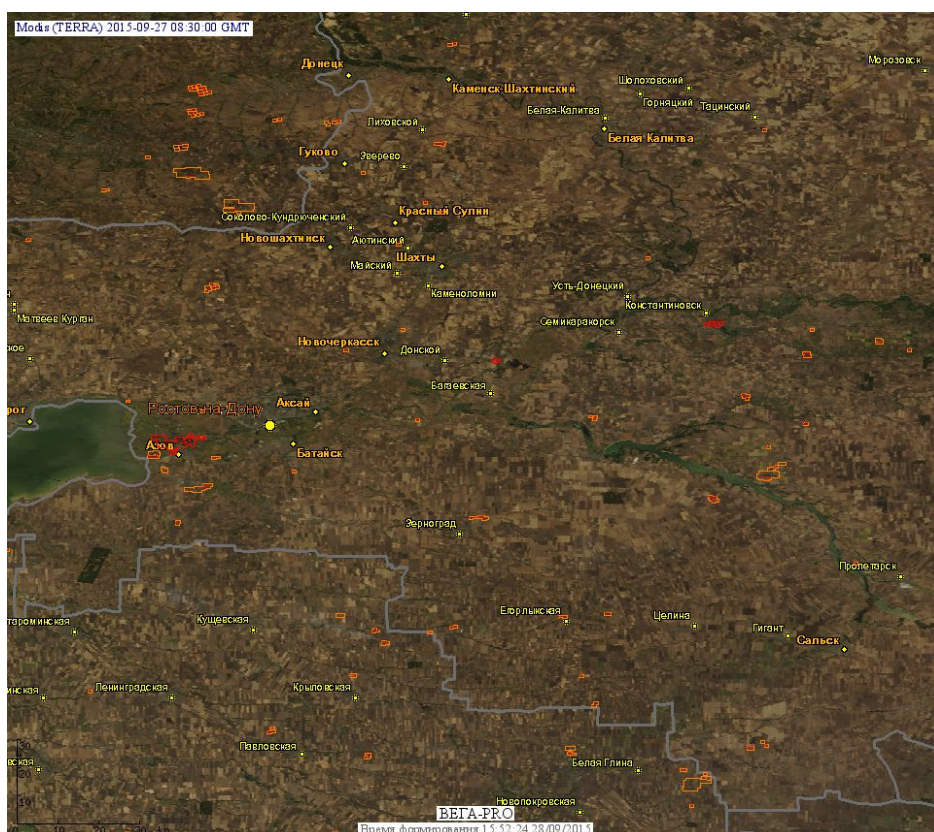

Пожарная ситуация в России по спутниковым данным

(обзор ситуации за 27.09.2015)

Всего за сутки 27.09.2015 на территории Российской Федерации (на всех видах территорий, включая сельскохозяйственные земли) по данным спутников Terra и Aqua наблюдалось **509 природных пожаров** с активным горением, на которых было зарегистрировано **1146 горячих точек**.

По предварительной оценке огнем могло быть затронуто около 4,1 тыс га территории, покрытой лесом.

Для сравнения: 27.09.2014 года на территории России всего наблюдалось 84 природных пожара, на которых было зарегистрировано 178 горячих точек. Из них пожаров, затронувших территорию, покрытую лесом, было 16, на которых было детектировано 29 горячих точек.

Максимальное число активных пожаров наблюдалось в Приволжском федеральном округе (25), в том числе, на территории Оренбургской области (12). На них было зарегистрировано 47 (Приволжский федеральный округ) и 24 (Оренбургская область) горячих точек.

Огнем было затронуто около 370 га территории, покрытой лесом.

Рис. 1 Сельскохозяйственные палы в Краснодарском крае

Рис. 2 Пожары в Республике Бурятия

Рис. 3 Пожары в Республике Саха (Якутия)

Рис. 4 Пожары и сельхозпалы в Европейской части России