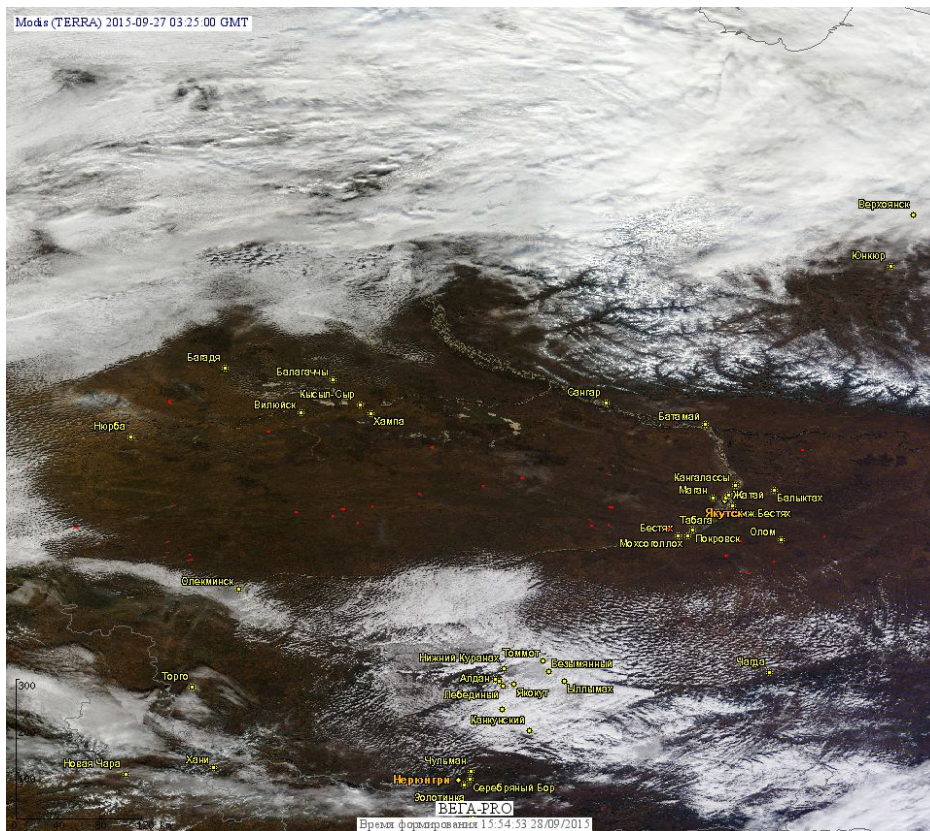

Пожарная ситуация в России по спутниковым данным

(обзор ситуации за 27.09.2015)

Всего за сутки 27.09.2015 на территории Российской Федерации (на всех видах территорий, включая сельскохозяйственные земли) по данным спутников Terra и Aqua наблюдалось **509 природных пожаров** с активным горением, на которых было зарегистрировано **1146 горячих точек**.

По предварительной оценке огнем могло быть затронуто около 4,1 тыс га территории, покрытой лесом.

Для сравнения: 27.09.2014 года на территории России всего наблюдалось 84 природных пожара, на которых было зарегистрировано 178 горячих точек. Из них пожаров, затронувших территорию, покрытую лесом, было 16, на которых было детектировано 29 горячих точек.

Максимальное число активных пожаров наблюдалось в Приволжском федеральном округе (25), в том числе, на территории Оренбургской области (12). На них было зарегистрировано 47 (Приволжский федеральный округ) и 24 (Оренбургская область) горячих точек.

Огнем было затронуто около 370 га территории, покрытой лесом.

Рис. 1 Сельскохозяйственные палы в Краснодарском крае

Рис. 2 Пожары в Республике Бурятия

Рис. 3 Пожары в Республике Саха (Якутия)

Рис. 4 Пожары и сельхозпалы в Европейской части России