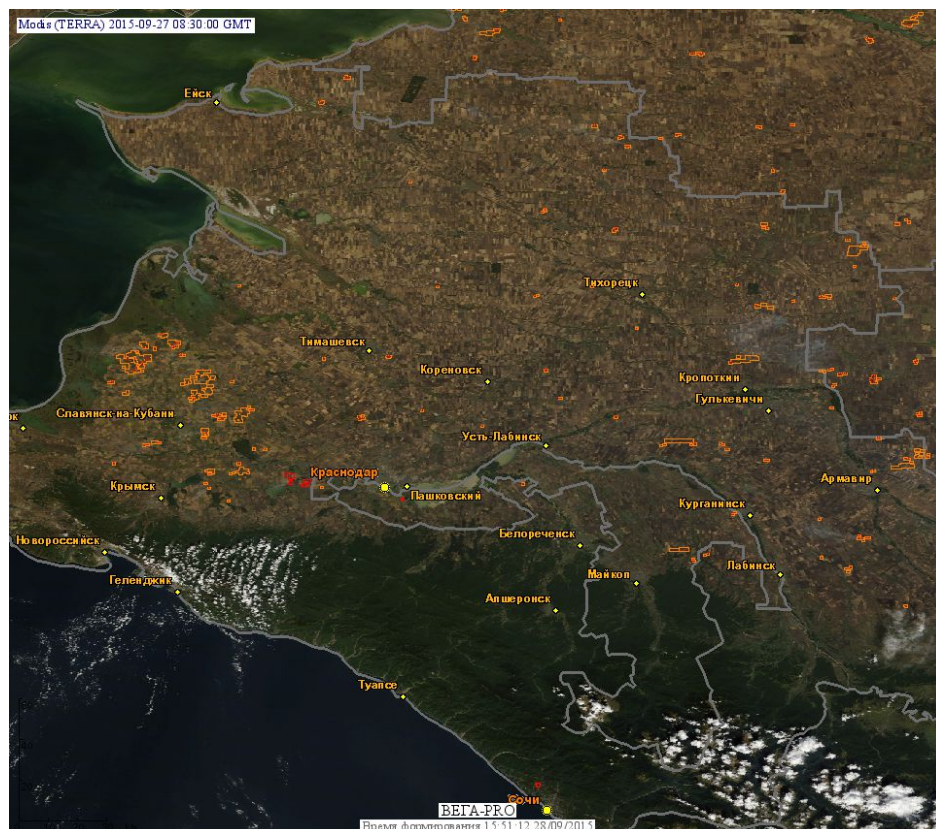

Пожарная ситуация в России по спутниковым данным

(обзор ситуации за 27.09.2015)

Всего за сутки 27.09.2015 на территории Российской Федерации (на всех видах территорий, включая сельскохозяйственные земли) по данным спутников Terra и Aqua наблюдалось **509 природных пожаров** с активным горением, на которых было зарегистрировано **1146 горячих точек**.

По предварительной оценке огнем могло быть затронуто около 4,1 тыс га территории, покрытой лесом.

Для сравнения: 27.09.2014 года на территории России всего наблюдалось 84 природных пожара, на которых было зарегистрировано 178 горячих точек. Из них пожаров, затронувших территорию, покрытую лесом, было 16, на которых было детектировано 29 горячих точек.

Максимальное число активных пожаров наблюдалось в Приволжском федеральном округе (25), в том числе, на территории Оренбургской области (12). На них было зарегистрировано 47 (Приволжский федеральный округ) и 24 (Оренбургская область) горячих точек.

Огнем было затронуто около 370 га территории, покрытой лесом.

Рис. 1 Сельскохозяйственные палы в Краснодарском крае

Рис. 2 Пожары в Республике Бурятия

Рис. 3 Пожары в Республике Саха (Якутия)

Рис. 4 Пожары и сельхозпалы в Европейской части России