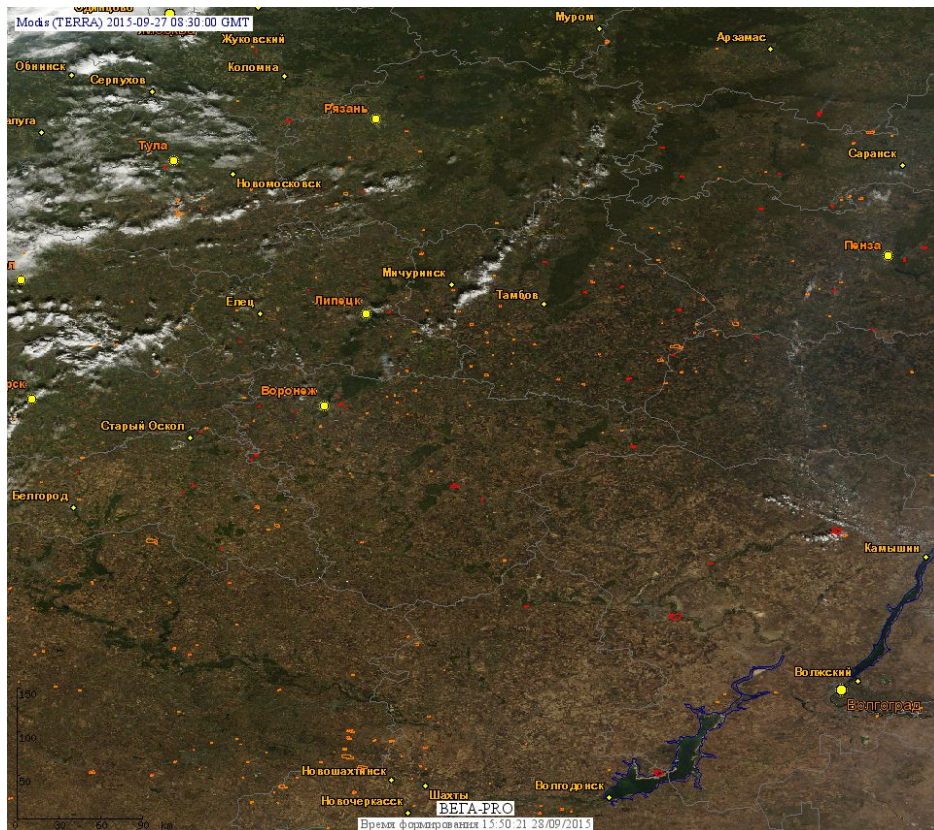

Пожарная ситуация в России по спутниковым данным

(обзор ситуации за 27.09.2015)

Всего за сутки 27.09.2015 на территории Российской Федерации (на всех видах территорий, включая сельскохозяйственные земли) по данным спутников Terra и Aqua наблюдалось **509 природных пожаров** с активным горением, на которых было зарегистрировано **1146 горячих точек**.

По предварительной оценке огнем могло быть затронуто около 4,1 тыс га территории, покрытой лесом.

Для сравнения: 27.09.2014 года на территории России всего наблюдалось 84 природных пожара, на которых было зарегистрировано 178 горячих точек. Из них пожаров, затронувших территорию, покрытую лесом, было 16, на которых было детектировано 29 горячих точек.

Максимальное число активных пожаров наблюдалось в Приволжском федеральном округе (25), в том числе, на территории Оренбургской области (12). На них было зарегистрировано 47 (Приволжский федеральный округ) и 24 (Оренбургская область) горячих точек.

Огнем было затронуто около 370 га территории, покрытой лесом.

Рис. 1 Сельскохозяйственные палы в Краснодарском крае

Рис. 2 Пожары в Республике Бурятия

Рис. 3 Пожары в Республике Саха (Якутия)

Рис. 4 Пожары и сельхозпалы в Европейской части России