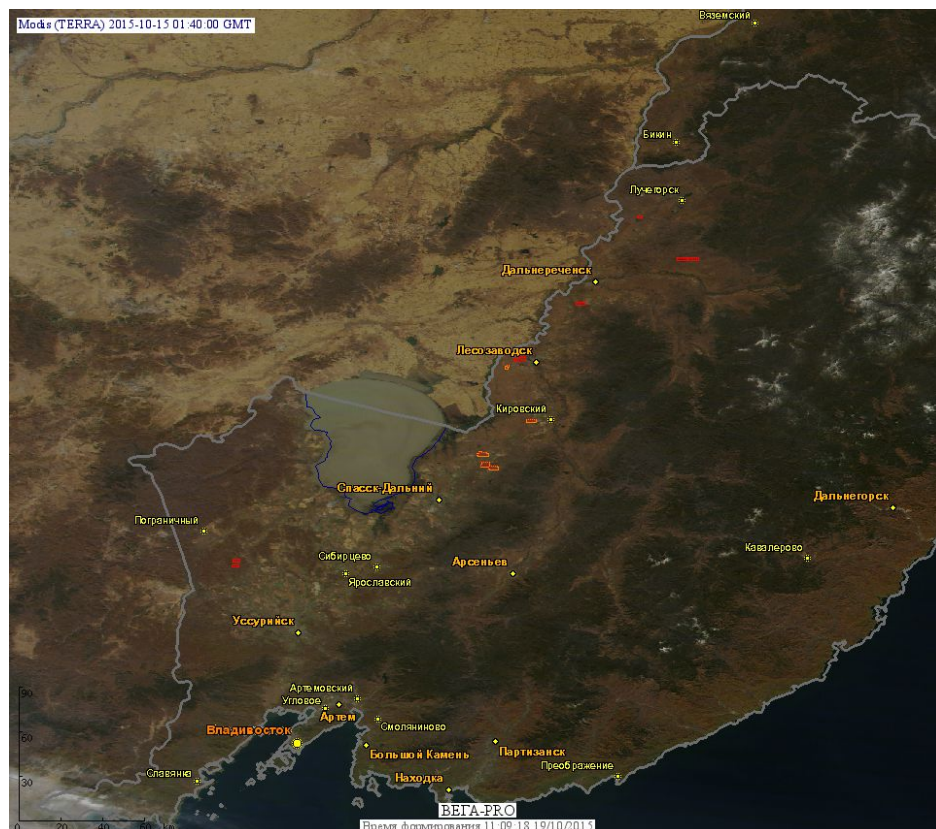

Пожарная ситуация в России по спутниковым данным

(обзор ситуации за 15.10.2015)

Всего за сутки **15.10.2015** на территории Российской Федерации (на всех видах территорий, включая сельскохозяйственные земли) по данным спутников Terra и Aqua наблюдалось **48 природных пожаров** с активным горением, на которых было зарегистрировано **96 горячих точек**.

В том числе было зарегистрировано **20 активных пожаров, затрагивающих территории, покрытые лесом (39 горячих точек)**.

Максимальное число пожаров наблюдалось в Приморском крае (10). На них было зарегистрировано 27 горячих точек.

Максимальное число активных пожаров наблюдалось в Центральном федеральном округе (159), в том числе, на территории Воронежской области (47). На них было зарегистрировано 366 (Центральный федеральный округ) и 134 (Воронежская область) горячих точек.

Огнем было затронуто около 720 га территории, покрытой лесом.

Рис. 1 Пожары в Приморском крае