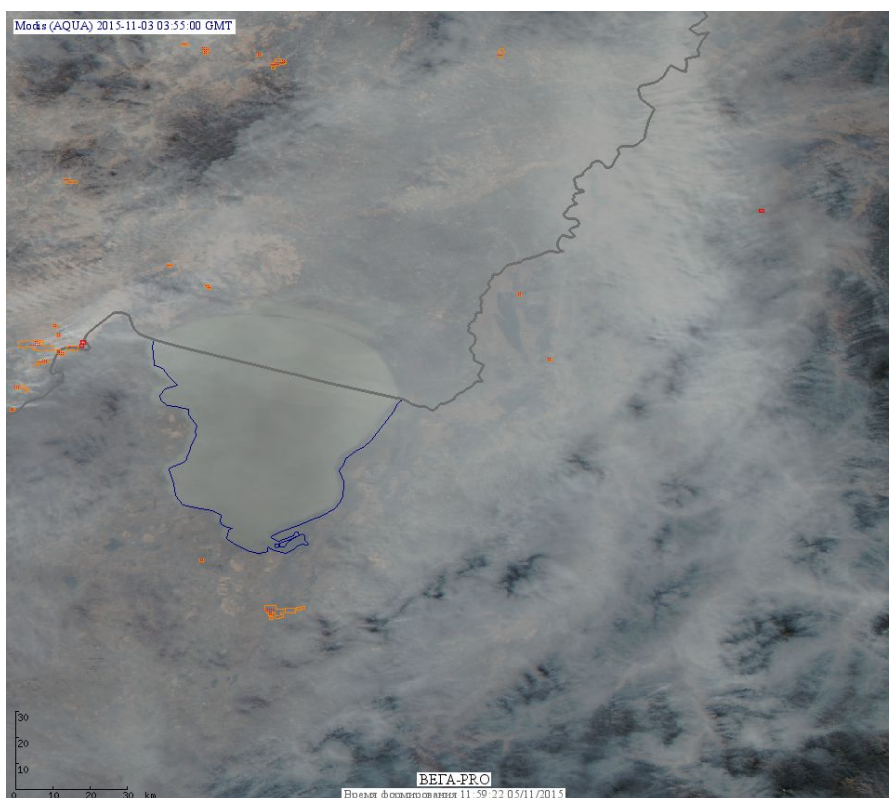

Пожарная ситуация в России по спутниковым данным

(обзор ситуации за 03.11.2015)

Всего за сутки 03.11.2015 на территории Российской Федерации (на всех видах территорий, включая сельскохозяйственные земли) по данным спутников Terra и Aqua наблюдалось **30 природных пожаров** с активным горением, на которых было зарегистрировано **49 горячих точек**.

По предварительной оценке огнем могло быть затронуто около 150 га территории, покрытой лесом.

Для сравнения: 03.11.2014 года на территории России всего наблюдалось 8 природных пожаров, на которых было зарегистрировано 14 горячих точек. Из них пожаров, затронувших территорию, покрытую лесом, было 3, на которых было детектировано 5 горячих точек.

Максимальное число активных пожаров наблюдалось в Сибирском федеральном округе (3), в том числе, на территории Республики Бурятия (2). На них было зарегистрировано 5 (Сибирский федеральный округ) и 2 (Республика Бурятия) горячих точек.

Огнем было затронуто около 75 га территории, покрытой лесом.

Рис. 1 Пожары в Приморском крае

(Информация подготовлена на основе данных центров приема НИЦ "Планета" (<http://planet.iitp.ru/index1.html>), спутникового сервиса ВЕГА (<http://pro-vega.ru>) и открытых зарубежных источников)