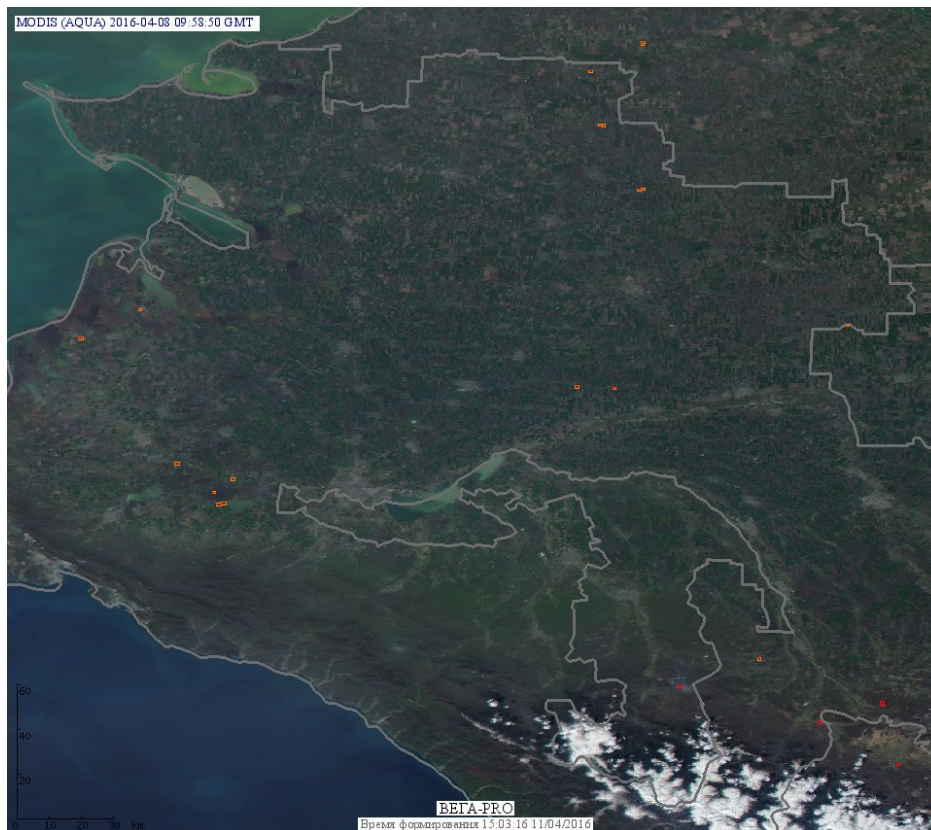

Пожарная ситуация в России по спутниковым данным

(обзор ситуации за 08.04.2016)

Всего за сутки 08.04.2016 на территории Российской Федерации (на всех видах территорий, включая сельскохозяйственные земли) по данным спутников Terra и Aqua наблюдалось **187 природных пожаров** с активным горением, на которых было зарегистрировано **313 горячих точек**.

По предварительной оценке огнем могло быть затронуто около 2,1 тыс га территории, покрытой лесом.

Для сравнения: 08.04.2015 года на территории России всего наблюдалось **210 природных пожаров**, на которых было зарегистрировано 509 горячих точек. Из них пожаров, затронувших территорию, покрытую лесом, было 107, на которых было детектировано 320 горячих точек.

Максимальное число активных пожаров наблюдалось в Дальневосточном федеральном округе (58), в том числе, на территории Амурской области (42). На них было зарегистрировано 198 (Дальневосточный федеральный округ) и 166 (Амурская область) горячих точек.

Огнем было затронуто около 5,2 тыс га территории, покрытой лесом.

Рис. 1 Сельскохозяйственные палы в Ставропольском крае

Рис. 2 Сельскохозяйственные палы в Краснодарском крае

Рис. 3 Пожары в Приморском крае