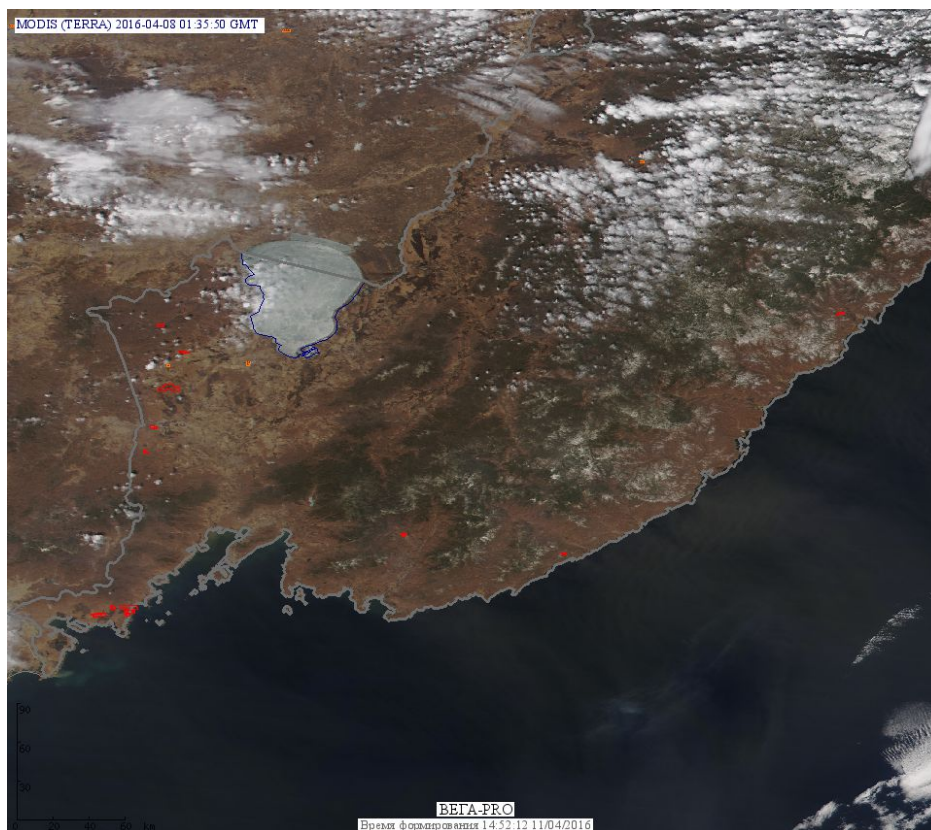

Пожарная ситуация в России по спутниковым данным

(обзор ситуации за 08.04.2016)

Всего за сутки 08.04.2016 на территории Российской Федерации (на всех видах территорий, включая сельскохозяйственные земли) по данным спутников Terra и Aqua наблюдалось **187 природных пожаров** с активным горением, на которых было зарегистрировано **313 горячих точек**.

По предварительной оценке огнем могло быть затронуто около 2,1 тыс га территории, покрытой лесом.

Для сравнения: 08.04.2015 года на территории России всего наблюдалось **210 природных пожаров**, на которых было зарегистрировано 509 горячих точек. Из них пожаров, затронувших территорию, покрытую лесом, было 107, на которых было детектировано 320 горячих точек.

Максимальное число активных пожаров наблюдалось в Дальневосточном федеральном округе (58), в том числе, на территории Амурской области (42). На них было зарегистрировано 198 (Дальневосточный федеральный округ) и 166 (Амурская область) горячих точек.

Огнем было затронуто около 5,2 тыс га территории, покрытой лесом.

Рис. 1 Сельскохозяйственные палы в Ставропольском крае

Рис. 2 Сельскохозяйственные палы в Краснодарском крае

Рис. 3 Пожары в Приморском крае