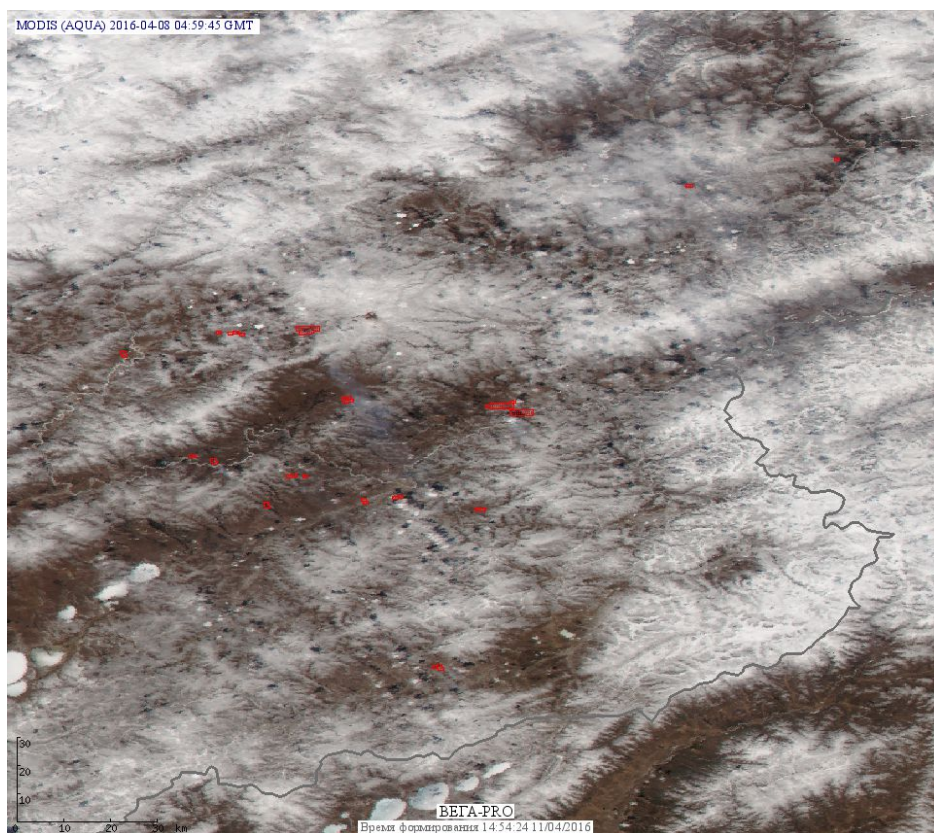

Пожарная ситуация в России по спутниковым данным

(обзор ситуации за 08.04.2016)

Всего за сутки 08.04.2016 на территории Российской Федерации (на всех видах территорий, включая сельскохозяйственные земли) по данным спутников Terra и Aqua наблюдалось **187 природных пожаров** с активным горением, на которых было зарегистрировано **313 горячих точек**.

По предварительной оценке огнем могло быть затронуто около 2,1 тыс га территории, покрытой лесом.

Для сравнения: 08.04.2015 года на территории России всего наблюдалось **210 природных пожаров**, на которых было зарегистрировано 509 горячих точек. Из них пожаров, затронувших территорию, покрытую лесом, было 107, на которых было детектировано 320 горячих точек.

Максимальное число активных пожаров наблюдалось в Дальневосточном федеральном округе (58), в том числе, на территории Амурской области (42). На них было зарегистрировано 198 (Дальневосточный федеральный округ) и 166 (Амурская область) горячих точек.

Рис. 4 Пожары и сельскохозяйственные палы в Забайкальском крае

Рис. 5 Пожары в Республике Бурятия

Рис. 6 Пожары в Брянской области

Рис. 7 Пожары в Астраханской области в дельте реки Волга

(Информация подготовлена на основе данных центров приема НИЦ "Планета" (<http://planet.iitp.ru/index1.html>), спутникового сервиса ВЕГА (<http://pro-vega.ru>) и открытых зарубежных источников)