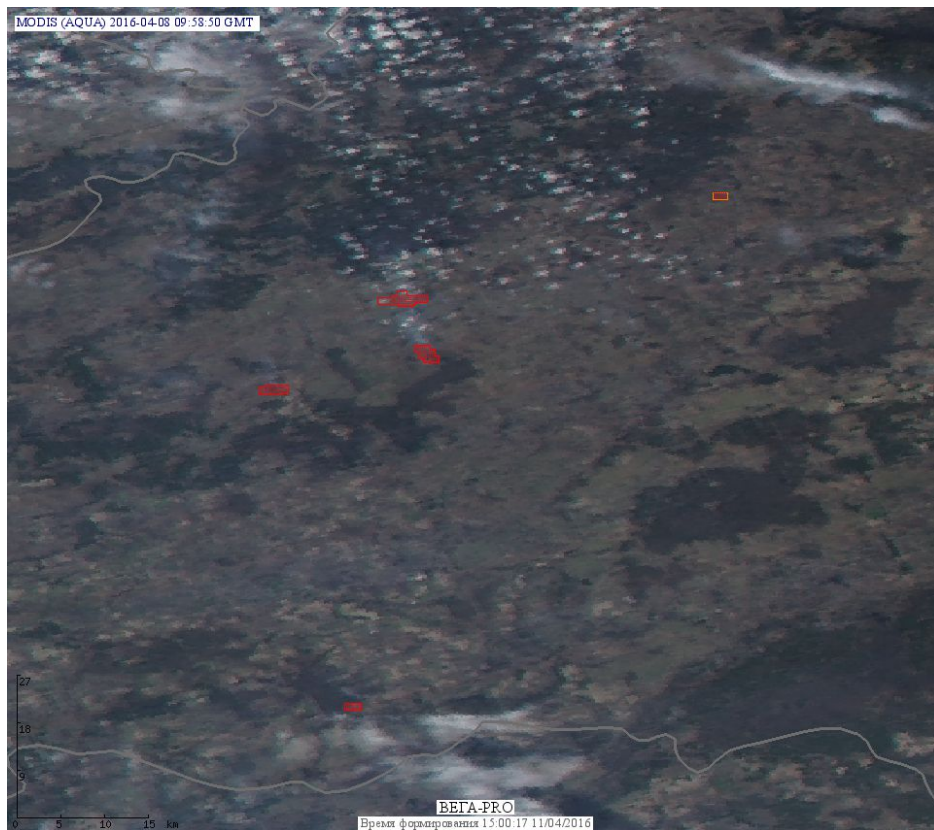

Пожарная ситуация в России по спутниковым данным

(обзор ситуации за 08.04.2016)

Всего за сутки 08.04.2016 на территории Российской Федерации (на всех видах территорий, включая сельскохозяйственные земли) по данным спутников Terra и Aqua наблюдалось **187 природных пожаров** с активным горением, на которых было зарегистрировано **313 горячих точек**.

По предварительной оценке огнем могло быть затронуто около 2,1 тыс га территории, покрытой лесом.

Для сравнения: 08.04.2015 года на территории России всего наблюдалось **210 природных пожаров**, на которых было зарегистрировано 509 горячих точек. Из них пожаров, затронувших территорию, покрытую лесом, было 107, на которых было детектировано 320 горячих точек.

Максимальное число активных пожаров наблюдалось в Дальневосточном федеральном округе (58), в том числе, на территории Амурской области (42). На них было зарегистрировано 198 (Дальневосточный федеральный округ) и 166 (Амурская область) горячих точек.

Рис. 4 Пожары и сельскохозяйственные палы в Забайкальском крае

Рис. 5 Пожары в Республике Бурятия

Рис. 6 Пожары в Брянской области

Рис. 7 Пожары в Астраханской области в дельте реки Волга

(Информация подготовлена на основе данных центров приема НИЦ "Планета" (<http://planet.iitp.ru/index1.html>), спутникового сервиса ВЕГА (<http://pro-vega.ru>) и открытых зарубежных источников)