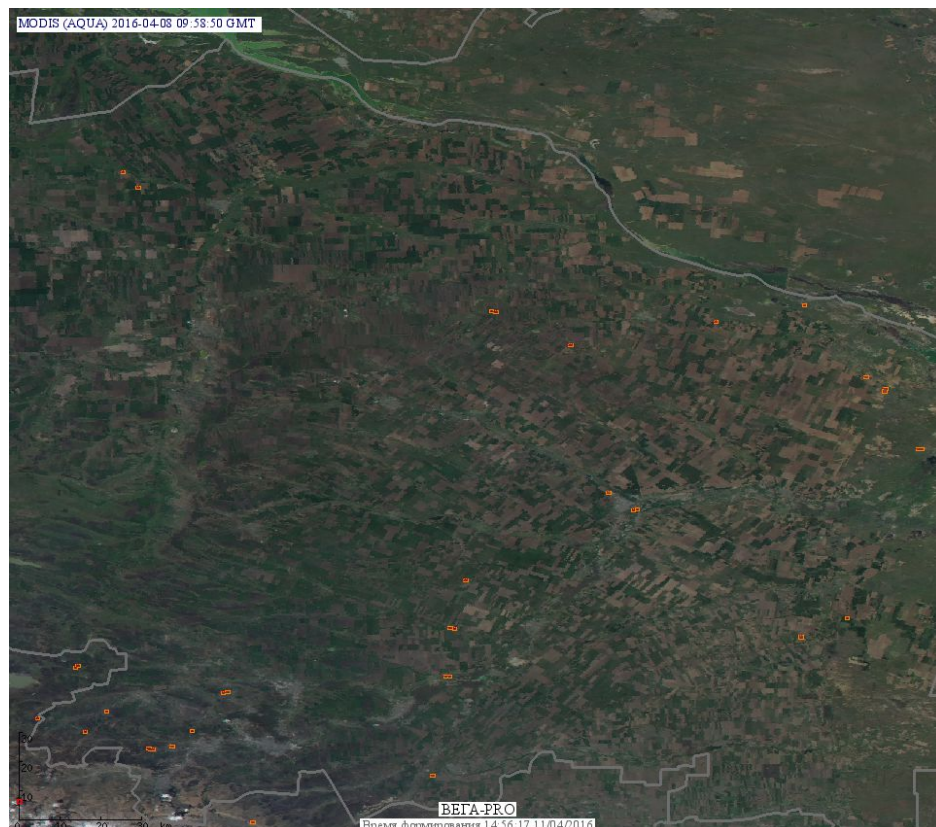

Пожарная ситуация в России по спутниковым данным

(обзор ситуации за 08.04.2016)

Всего за сутки 08.04.2016 на территории Российской Федерации (на всех видах территорий, включая сельскохозяйственные земли) по данным спутников Terra и Aqua наблюдалось **187 природных пожаров** с активным горением, на которых было зарегистрировано **313 горячих точек**.

Максимальное число активных пожаров наблюдалось в Дальневосточном федеральном округе (58), в том числе, на территории Амурской области (42). На них было зарегистрировано 198 (Дальневосточный федеральный округ) и 166 (Амурская область) горячих точек.

Огнем было затронуто около 5,2 тыс га территории, покрытой лесом.

Рис. 1 Сельскохозяйственные палы в Ставропольском крае

Рис. 2 Сельскохозяйственные палы в Краснодарском крае

Рис. 3 Пожары в Приморском крае

Рис. 4 Пожары и сельскохозяйственные палы в Забайкальском крае

Рис. 5 Пожары в Республике Бурятия

Рис. 6 Пожары в Брянской области

Рис. 7 Пожары в Астраханской области в дельте реки Волга

(Информация подготовлена на основе данных центров приема НИЦ "Планета" (<http://planet.iitp.ru/index1.html>), спутникового сервиса ВЕГА (<http://pro-vega.ru>) и открытых зарубежных источников)