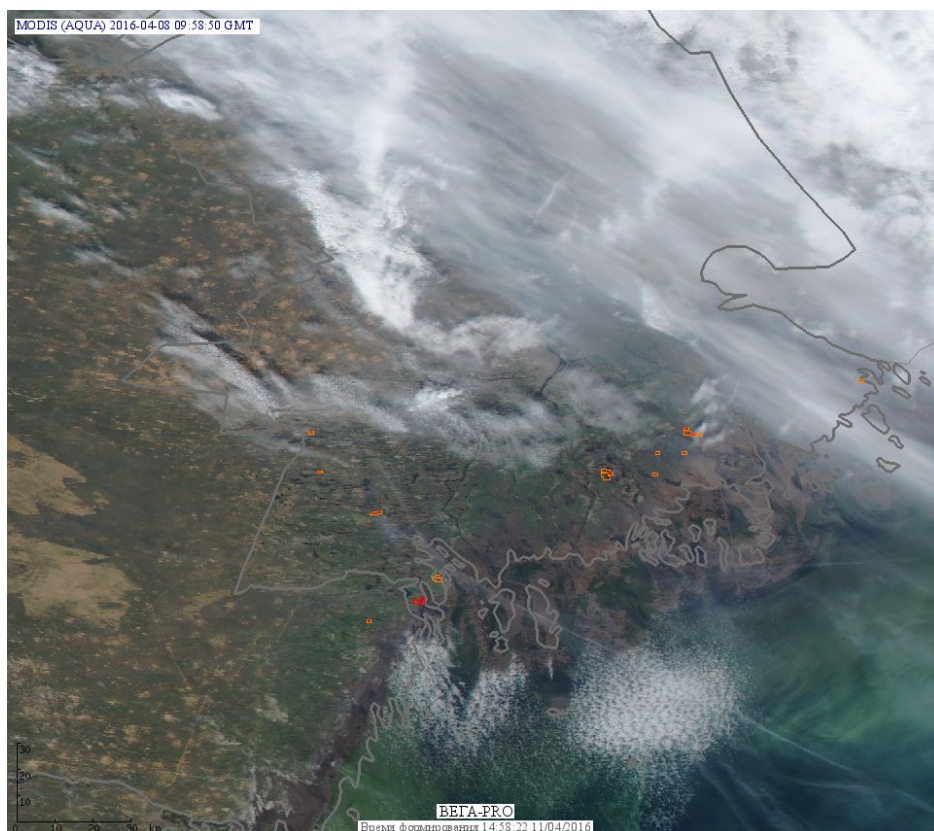

Пожарная ситуация в России по спутниковым данным

(обзор ситуации за 08.04.2016)

Всего за сутки 08.04.2016 на территории Российской Федерации (на всех видах территорий, включая сельскохозяйственные земли) по данным спутников Terra и Aqua наблюдалось **187 природных пожаров** с активным горением, на которых было зарегистрировано **313 горячих точек**.

Максимальное число активных пожаров наблюдалось в Дальневосточном федеральном округе (58), в том числе, на территории Амурской области (42). На них было зарегистрировано 198 (Дальневосточный федеральный округ) и 166 (Амурская область) горячих точек.

Рис. 4 Пожары и сельскохозяйственные палы в Забайкальском крае

Рис. 5 Пожары в Республике Бурятия

Рис. 6 Пожары в Брянской области

Рис. 7 Пожары в Астраханской области в дельте реки Волга

(Информация подготовлена на основе данных центров приема НИЦ "Планета" (<http://planet.iitp.ru/index1.html>), спутникового сервиса ВЕГА (<http://pro-vega.ru>) и открытых зарубежных источников)