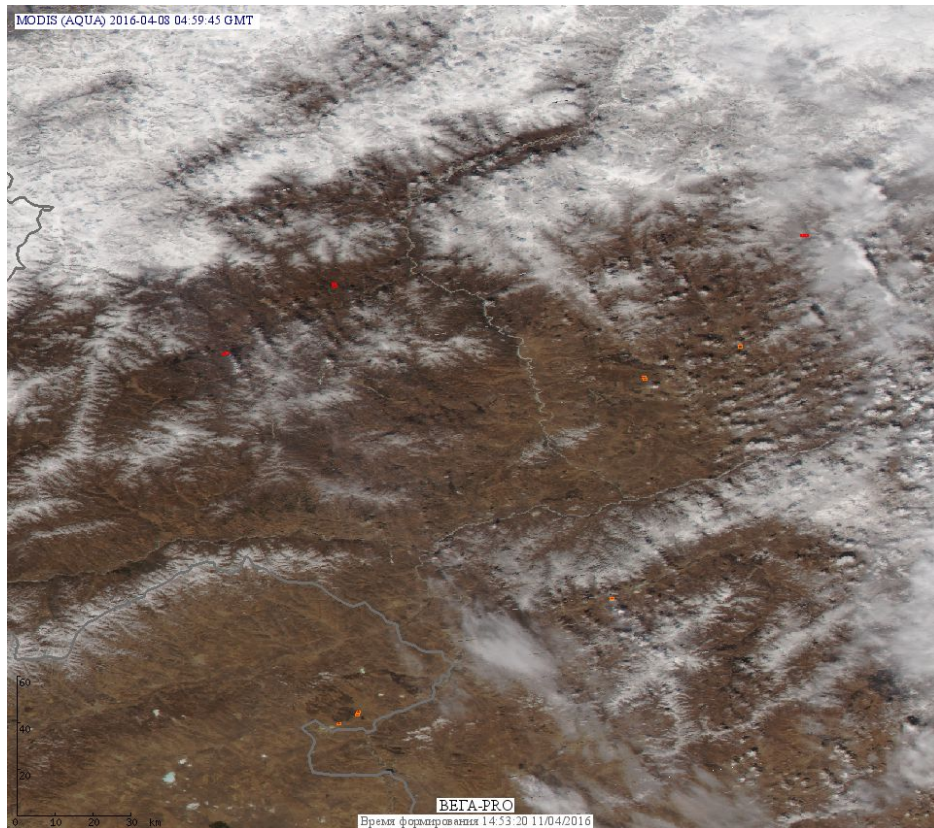

Пожарная ситуация в России по спутниковым данным

(обзор ситуации за 08.04.2016)

Всего за сутки 08.04.2016 на территории Российской Федерации (на всех видах территорий, включая сельскохозяйственные земли) по данным спутников Terra и Aqua наблюдалось **187 природных пожаров** с активным горением, на которых было зарегистрировано **313 горячих точек**.

По предварительной оценке огнем могло быть затронуто около 2,1 тыс га территории, покрытой лесом.

Для сравнения: 08.04.2015 года на территории России всего наблюдалось **210 природных пожаров**, на которых было зарегистрировано 509 горячих точек. Из них пожаров, затронувших территорию, покрытую лесом, было 107, на которых было детектировано 320 горячих точек.

Максимальное число активных пожаров наблюдалось в Дальневосточном федеральном округе (58), в том числе, на территории Амурской области (42). На них было зарегистрировано 198 (Дальневосточный федеральный округ) и 166 (Амурская область) горячих точек.

Огнем было затронуто около 5,2 тыс га территории, покрытой лесом.

Рис. 1 Сельскохозяйственные палы в Ставропольском крае

Рис. 2 Сельскохозяйственные палы в Краснодарском крае

Рис. 3 Пожары в Приморском крае