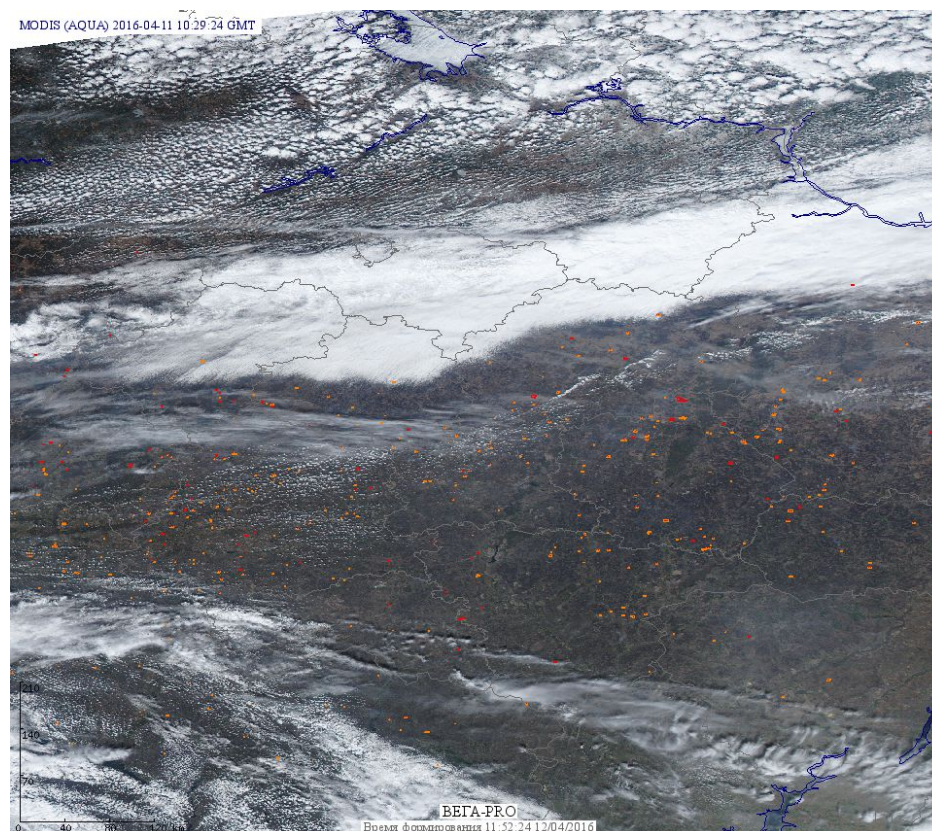

Пожарная ситуация в России по спутниковым данным

(обзор ситуации за 11.04.2016)

Всего за сутки 11.04.2016 на территории Российской Федерации (на всех видах территорий, включая сельскохозяйственные земли) по данным спутников Terra и Aqua наблюдалось **475 природных пожаров** с активным горением, на которых было зарегистрировано **850 горячих точек**.

В том числе было зарегистрировано **133 активных пожара, затрагивающих территории, покрытые лесом (255 горячих точек)**.

Максимальное число пожаров наблюдалось в Курской области (51). На них было зарегистрировано 78 горячих точек.

По предварительной оценке огнем могло быть затронуто около 2,2 тыс га территории, покрытой лесом.

Для сравнения: 11.04.2015 года на территории России всего наблюдалось **859 природных пожаров**, на которых были зарегистрированы 1794 горячие точки. Из них пожаров, затронувших территорию, покрытую лесом, было 424, на которых были детектированы 1054 горячие точки.

Максимальное число активных пожаров наблюдалось в Центральном федеральном округе (577), в том числе, на территории Смоленской области (119). На них было зарегистрировано 1133 (Центральный федеральный округ) и 308 (Смоленская область) горячих точек.

Огнем было затронуто около 12,2 тыс га территории, покрытой лесом.

Рис. 1 Пожары и сельскохозяйственные палы в Центральном и Приволжском федеральном округам.