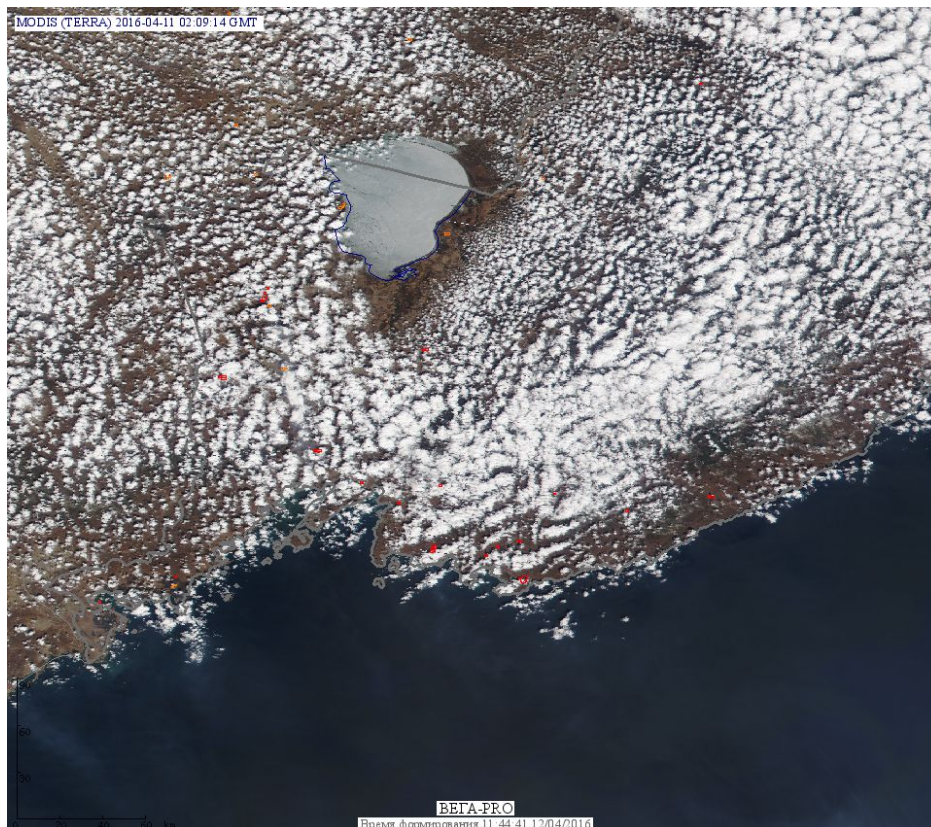

Рис. 2 Пожары в Приморском крае