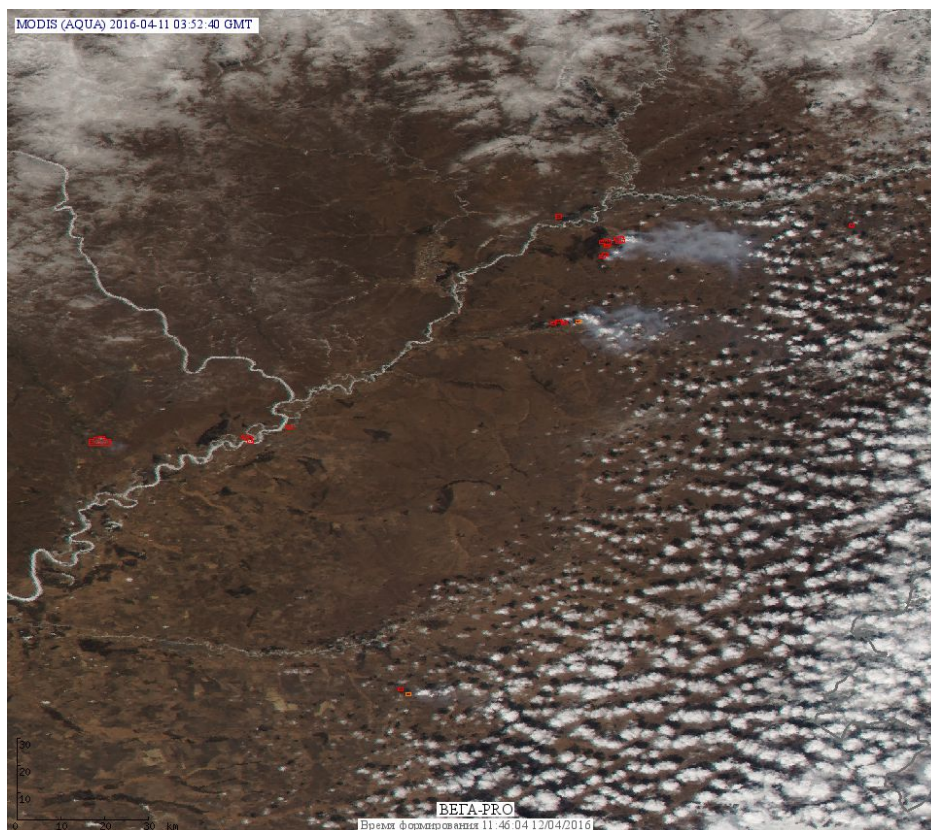

Рис. 3 Пожары в Амурской области

(Информация подготовлена на основе данных центров приема НИЦ "Планета" (<http://planet.iitp.ru/index1.html>), спутникового сервиса ВЕГА (<http://pro-vega.ru>) и открытых зарубежных источников)