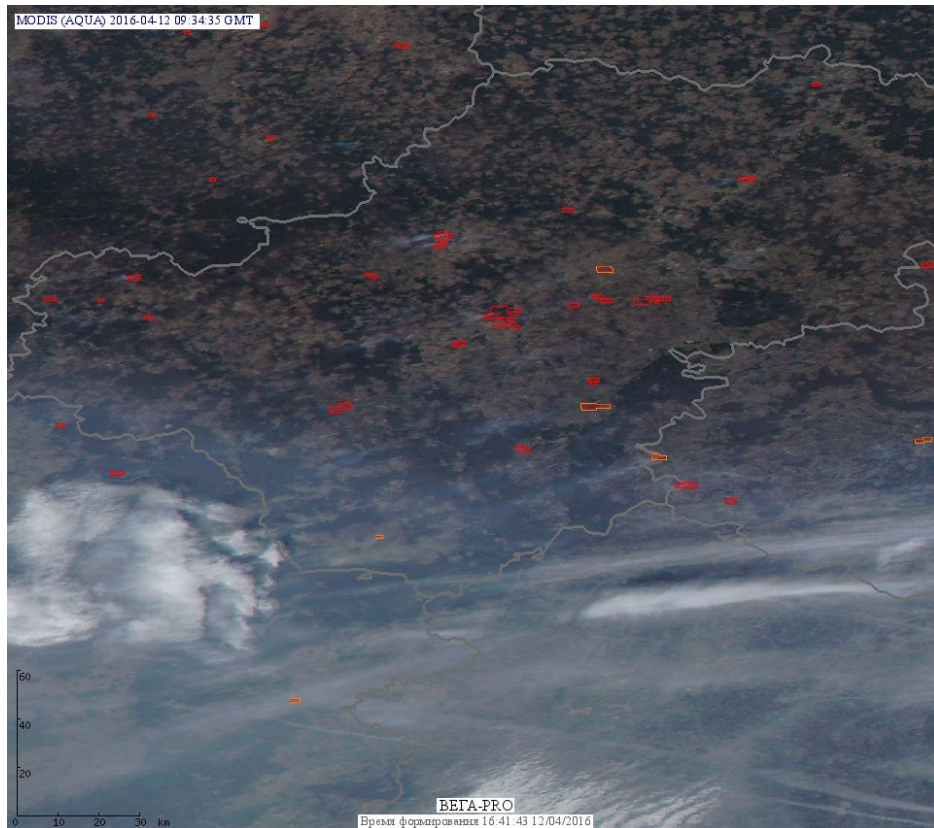

## Пожарная ситуация в России по спутниковым данным

(обзор ситуации за 12.04.2016)

**Всего за сутки 12.04.2016** на территории Российской Федерации (на всех видах территорий, включая сельскохозяйственные земли) по данным спутников Terra и Aqua наблюдалось **340 природных пожаров** с активным горением, на которых были зарегистрированы **694 горячие точки**.

По предварительной оценке огнем могло быть затронуто около 3,6 тыс га территории, покрытой лесом.

**Для сравнения: 12.04.2015 года на территории России всего наблюдалось 1098 природных пожаров**, на которых были зарегистрированы 3132 горячие точки. Из них пожаров, затронувших территорию, покрытую лесом, было 594, на которых было детектировано 1970 горячих точек.

Максимальное число активных пожаров наблюдалось в Центральном федеральном округе (644), в том числе, на территории Смоленской области (142). На них было зарегистрировано 1665 (Центральный федеральный округ) и 346 (Смоленская область) горячих точек.

Огнем было затронуто около 25,6 тыс га территории, покрытой лесом.

**Рис. 1 Пожары и сельскохозяйственные палы в Смоленской области**

**Рис. 2 Пожары в Астраханской области в дельте реки Волга.**

**Рис. 3 Пожары и сельскохозяйственные палы в Пензенской области**