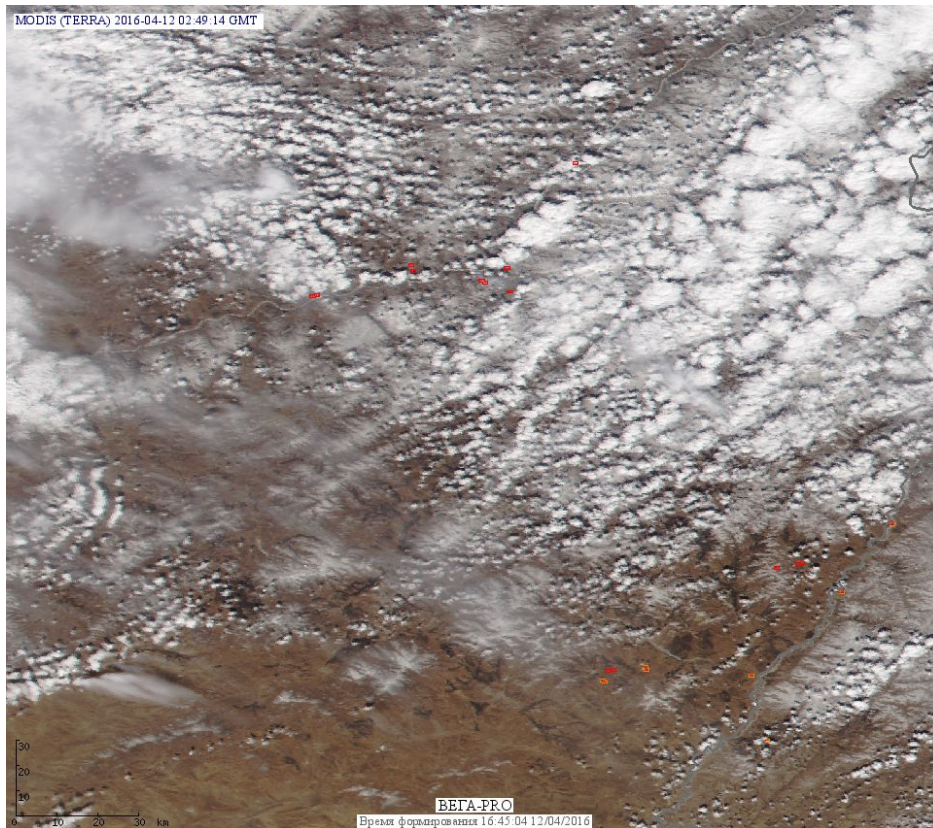

Рис. 6 Пожары и сельскохозяйственные палы в Забайкальском крае