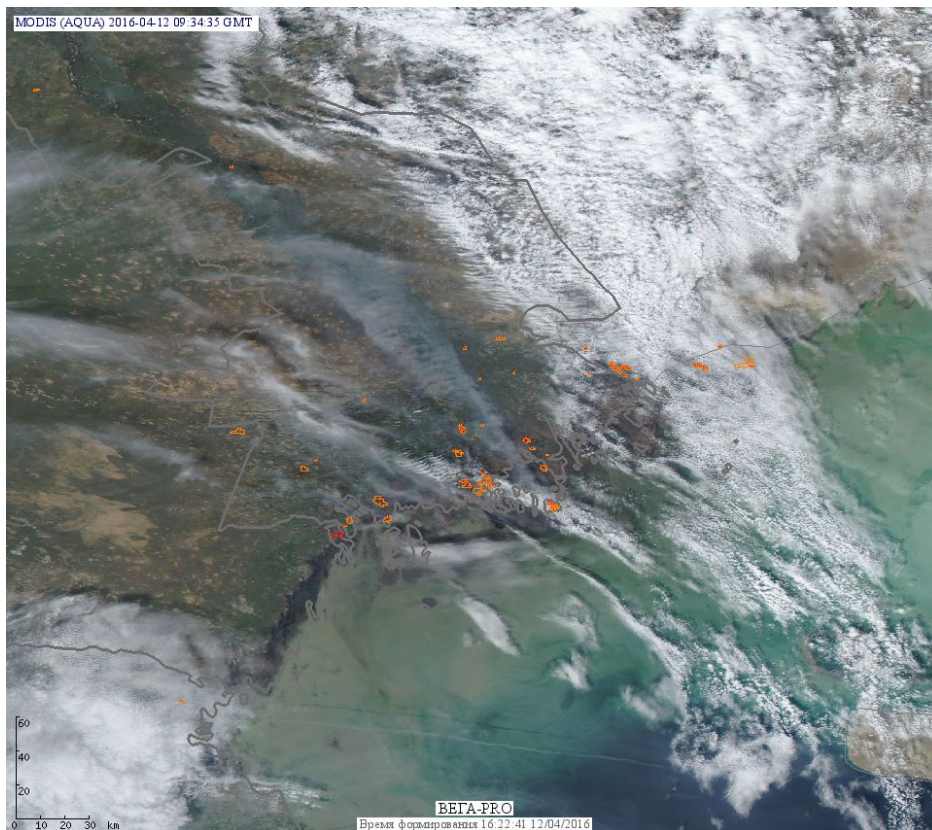

Рис. 2 Пожары в Астраханской области в дельте реки Волга.