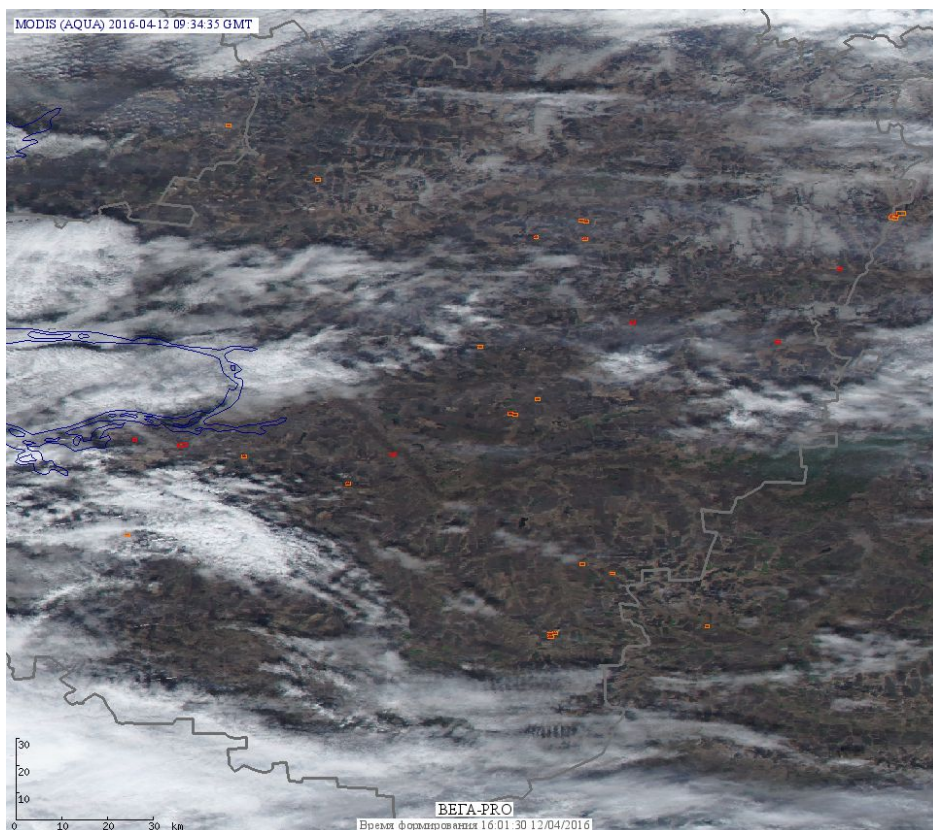

Рис. 7 Пожары и сельскохозяйственные палы в Самарской области