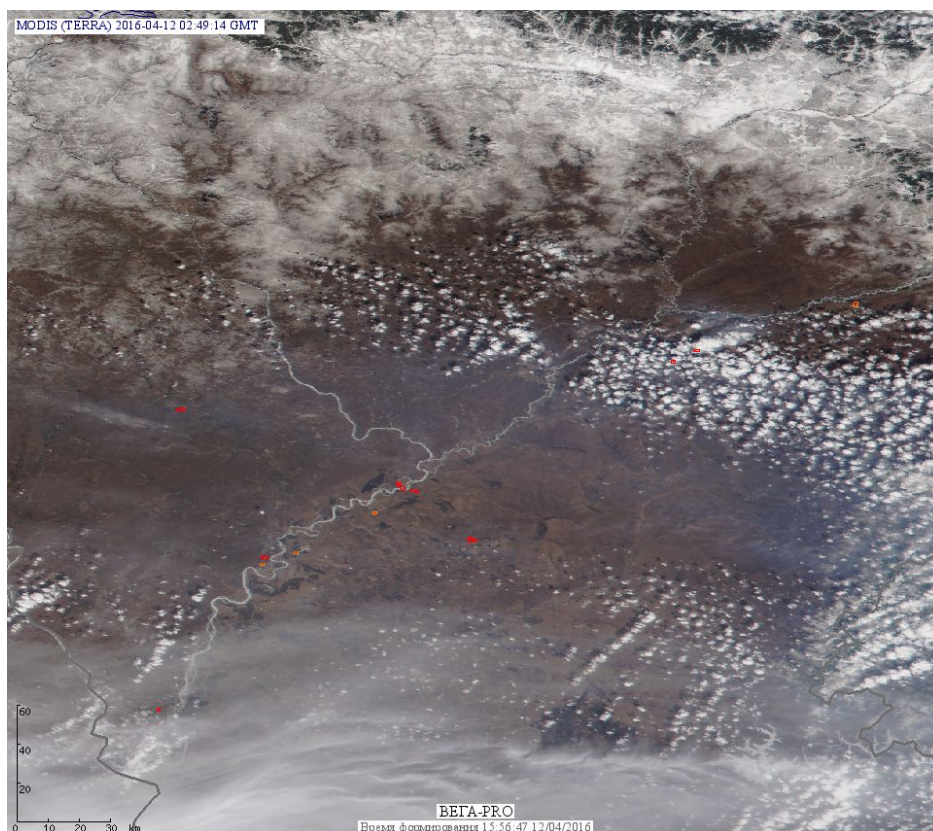

Рис. 9 Пожары в Амурской области

(Информация подготовлена на основе данных центров приема НИЦ "Планета" (<http://planet.iitp.ru/index1.html>), спутникового сервиса ВЕГА (<http://pro-vega.ru>) и открытых зарубежных источников)