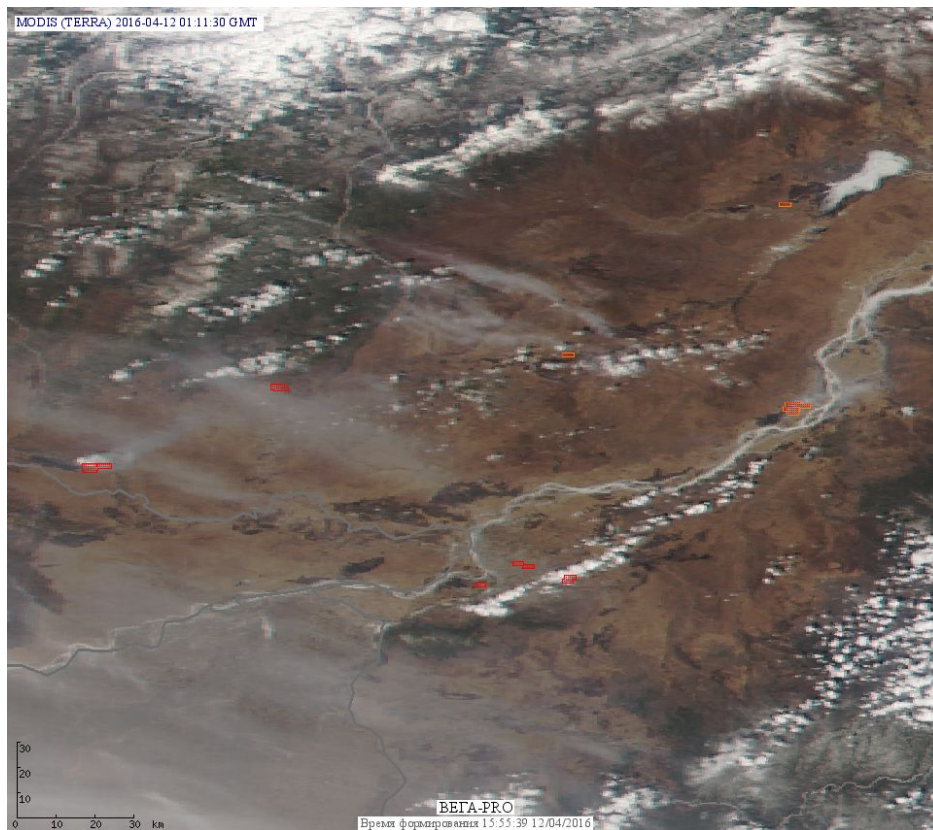

Рис. 8 Пожары в Хабаровском крае