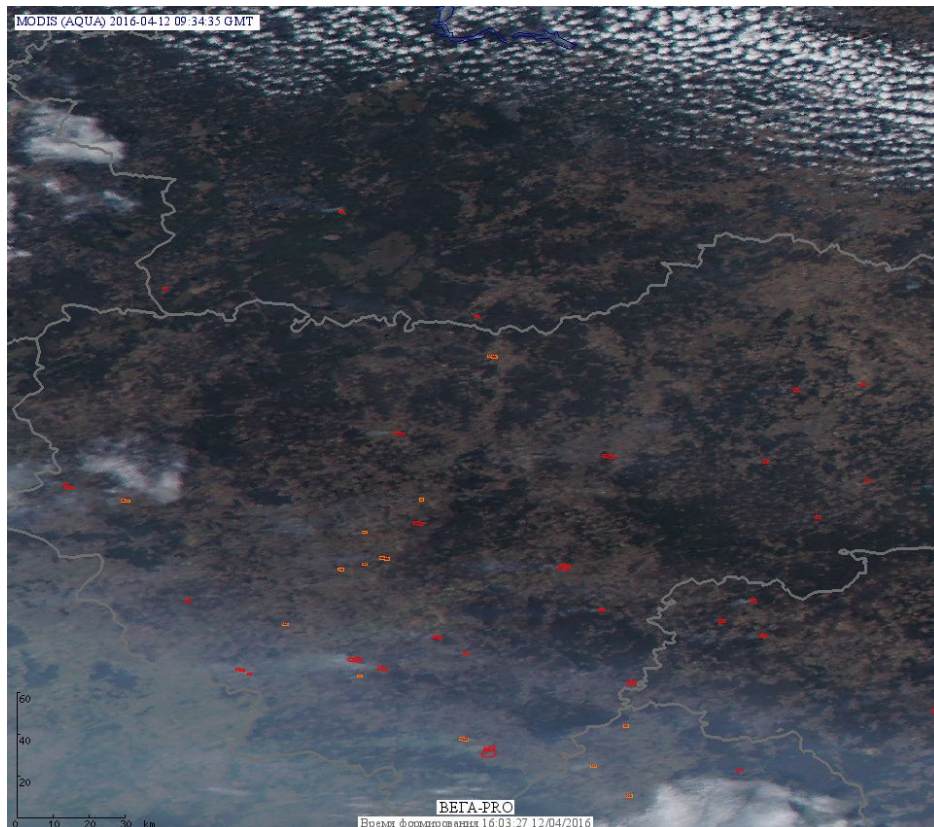

Пожарная ситуация в России по спутниковым данным

(обзор ситуации за 12.04.2016)

Всего за сутки 12.04.2016 на территории Российской Федерации (на всех видах территорий, включая сельскохозяйственные земли) по данным спутников Terra и Aqua наблюдалось **340 природных пожаров** с активным горением, на которых были зарегистрированы **694 горячие точки**.

В том числе было зарегистрировано **154 активных пожаров, затрагивающих территории, покрытые лесом (327 горячих точек)**.

Максимальное число пожаров наблюдалось в Смоленской области (54). На них было зарегистрировано 145 горячих точек.

По предварительной оценке огнем могло быть затронуто около 3,6 тыс га территории, покрытой лесом.

Для сравнения: 12.04.2015 года на территории России всего наблюдалось 1098 природных пожаров, на которых были зарегистрированы 3132 горячие точки. Из них пожаров, затронувших территорию, покрытую лесом, было 594, на которых было детектировано 1970 горячих точек.

Максимальное число активных пожаров наблюдалось в Центральном федеральном округе (644), в том числе, на территории Смоленской области (142). На них было зарегистрировано 1665 (Центральный федеральный округ) и 346 (Смоленская область) горячих точек.

Огнем было затронуто около 25,6 тыс га территории, покрытой лесом.

Рис. 1 Пожары и сельскохозяйственные палы в Смоленской области