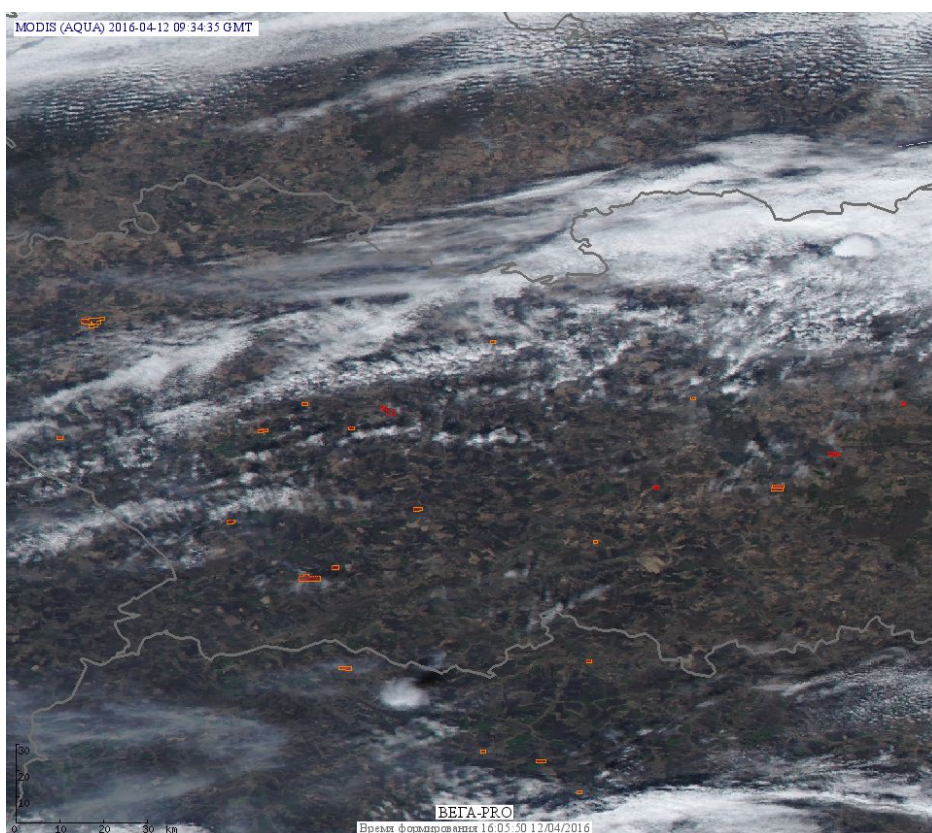

## Пожарная ситуация в России по спутниковым данным

(обзор ситуации за 12.04.2016)

**Всего за сутки 12.04.2016** на территории Российской Федерации (на всех видах территорий, включая сельскохозяйственные земли) по данным спутников Terra и Aqua наблюдалось **340 природных пожаров** с активным горением, на которых были зарегистрированы **694 горячие точки**.

По предварительной оценке огнем могло быть затронуто около 3,6 тыс га территории, покрытой лесом.

**Для сравнения: 12.04.2015 года на территории России всего наблюдалось 1098 природных пожаров**, на которых были зарегистрированы 3132 горячие точки. Из них пожаров, затронувших территорию, покрытую лесом, было 594, на которых было детектировано 1970 горячих точек.

Максимальное число активных пожаров наблюдалось в Центральном федеральном округе (644), в том числе, на территории Смоленской области (142). На них было зарегистрировано 1665 (Центральный федеральный округ) и 346 (Смоленская область) горячих точек.

Огнем было затронуто около 25,6 тыс га территории, покрытой лесом.

**Рис. 1 Пожары и сельскохозяйственные палы в Смоленской области**

**Рис. 2 Пожары в Астраханской области в дельте реки Волга.**

**Рис. 3 Пожары и сельскохозяйственные палы в Пензенской области**