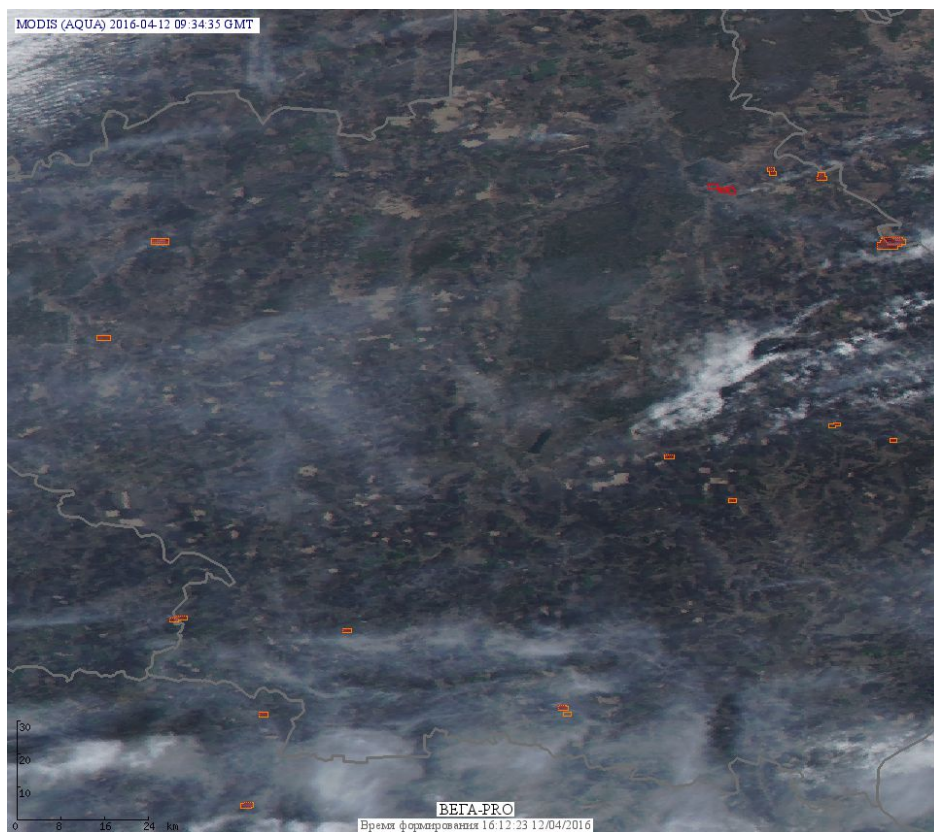

Рис. 5 Пожары и сельскохозяйственные палы в Тамбовской области