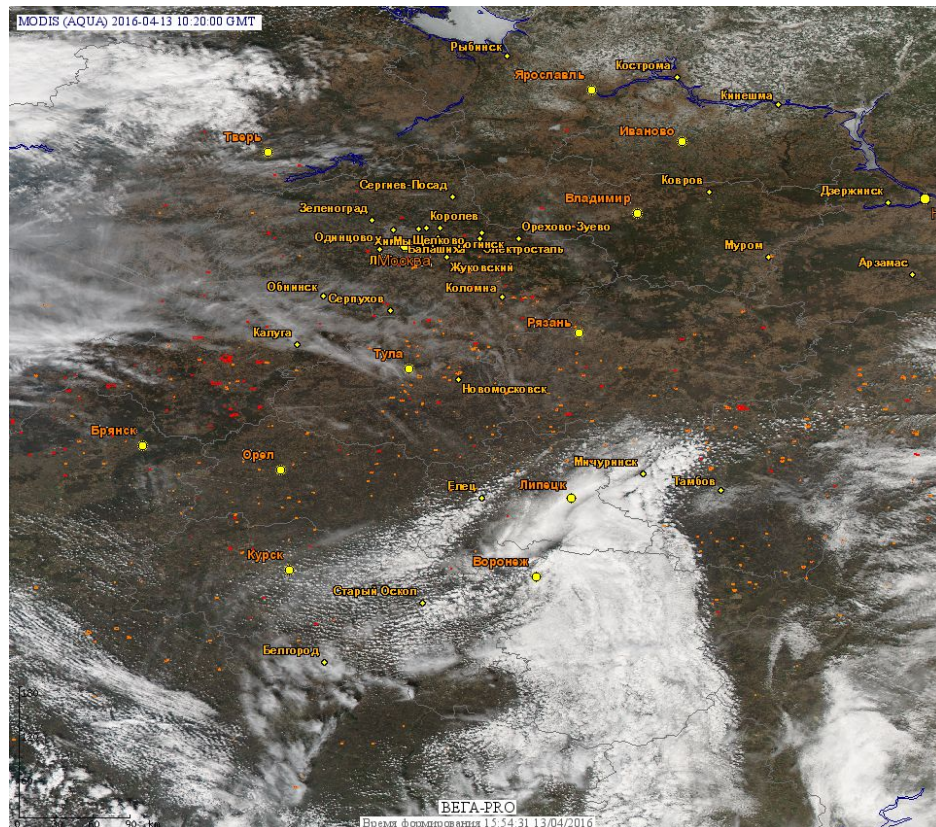

Пожарная ситуация в России по спутниковым данным

(обзор ситуации за 13.04.2016)

Всего за сутки **13.04.2016** на территории Российской Федерации (на всех видах территорий, включая сельскохозяйственные земли) по данным спутников Terra и Aqua наблюдалось **437 природных пожаров** с активным горением, на которых было зарегистрировано **799 горячих точек**.

По предварительной оценке огнем могло быть затронуто около 2,0 тыс га территории, покрытой лесом.

Для сравнения: **13.04.2015** года на территории России всего наблюдалось **900 природных пожаров**, на которых было зарегистрировано 3333 горячих точек. Из них пожаров, затронувших территорию, покрытую лесом, было 418, на которых было детектировано 2305 горячих точек.

Максимальное число активных пожаров наблюдалось в Сибирском федеральном округе (364), в том числе, на территории Забайкальского края (236). На них было зарегистрировано 2147 (Сибирский федеральный округ) и 1636 (Забайкальский край) горячих точек.

Огнем было затронуто около 49,5 тыс га территории, покрытой лесом.

Рис. 1 Пожары и сельскохозяйственные палы в Центральном федеральном округе.

Рис. 2 Пожары и сельскохозяйственные палы в Московской области