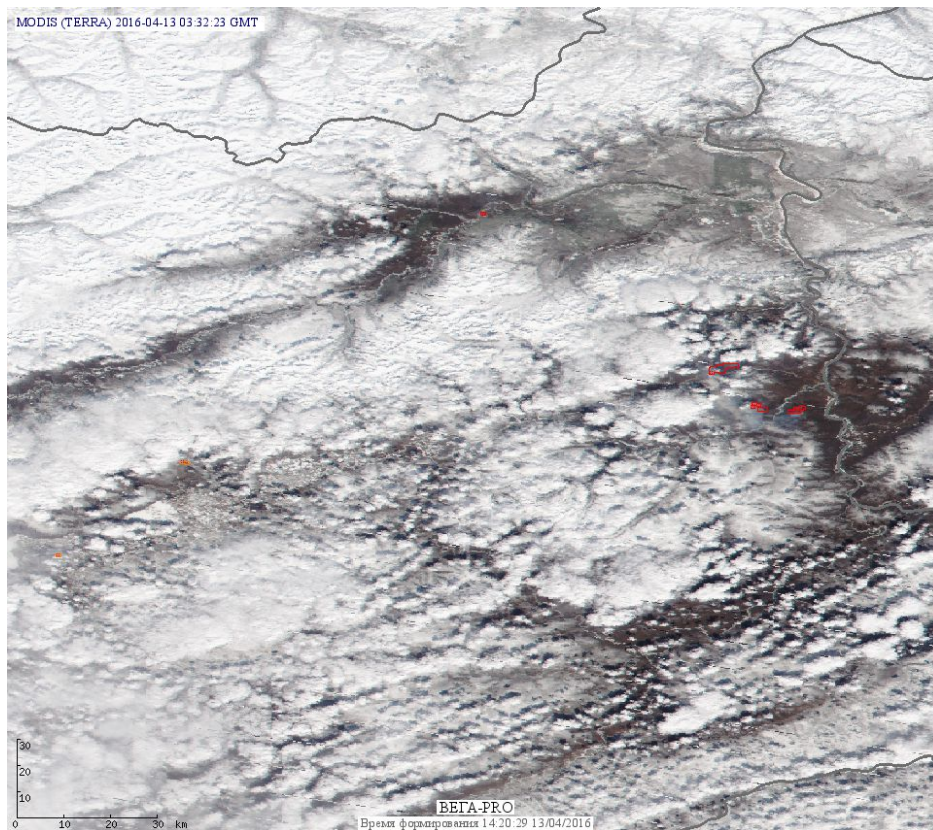

Рис. 11 Пожары в Республике Бурятия

(Информация подготовлена на основе данных центров приема НИЦ "Планета" (<http://planet.iitp.ru/index1.html>), спутникового сервиса ВЕГА (<http://pro-vega.ru>) и открытых зарубежных источников)