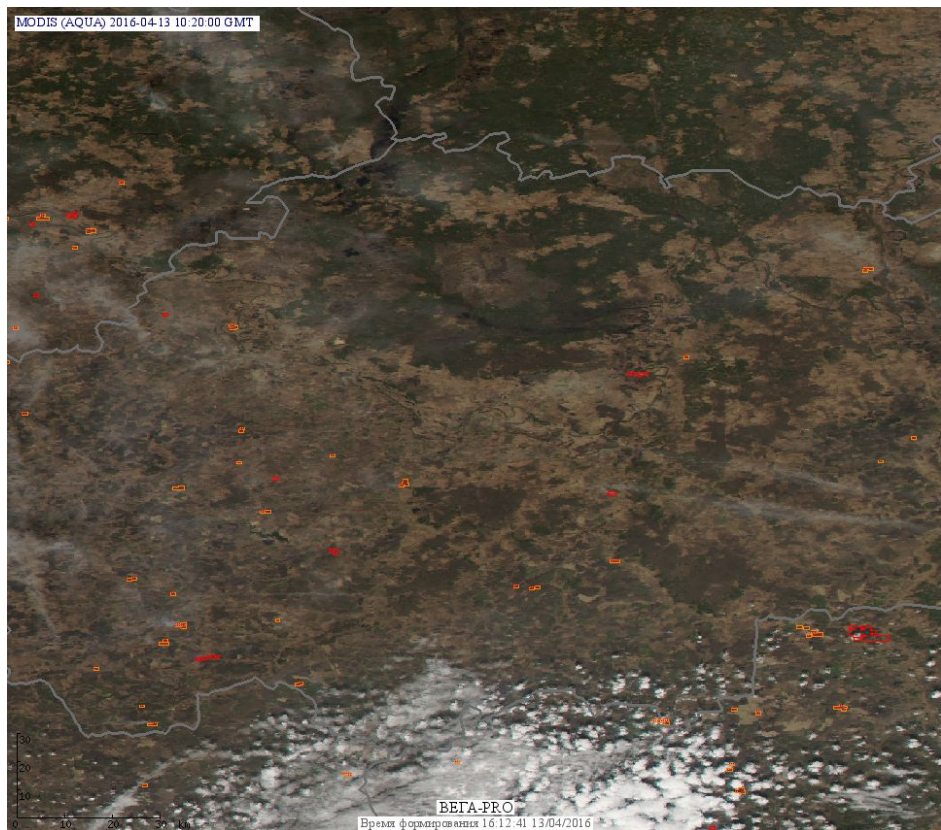

Пожарная ситуация в России по спутниковым данным

(обзор ситуации за 13.04.2016)

Всего за сутки **13.04.2016** на территории Российской Федерации (на всех видах территорий, включая сельскохозяйственные земли) по данным спутников Terra и Aqua наблюдалось **437 природных пожаров** с активным горением, на которых было зарегистрировано **799 горячих точек**.

В том числе было зарегистрировано **145 активных пожаров, затрагивающих территории, покрытые лесом (280 горячих точек)**.

Максимальное число пожаров наблюдалось в Московской области (45). На них было зарегистрировано 80 горячих точек.

Максимальное число активных пожаров наблюдалось в Сибирском федеральном округе (364), в том числе, на территории Забайкальского края (236). На них было зарегистрировано 2147 (Сибирский федеральный округ) и 1636 (Забайкальский край) горячих точек.

Рис. 3 Рис. 4 Пожары и сельскохозяйственные палы в Калужской области

Рис. 5 Пожары и сельскохозяйственные палы в Орловской области

Рис. 6 Пожары и сельскохозяйственные палы в Рязанской области

Рис. 7 Пожары и сельскохозяйственные палы в Тамбовской области