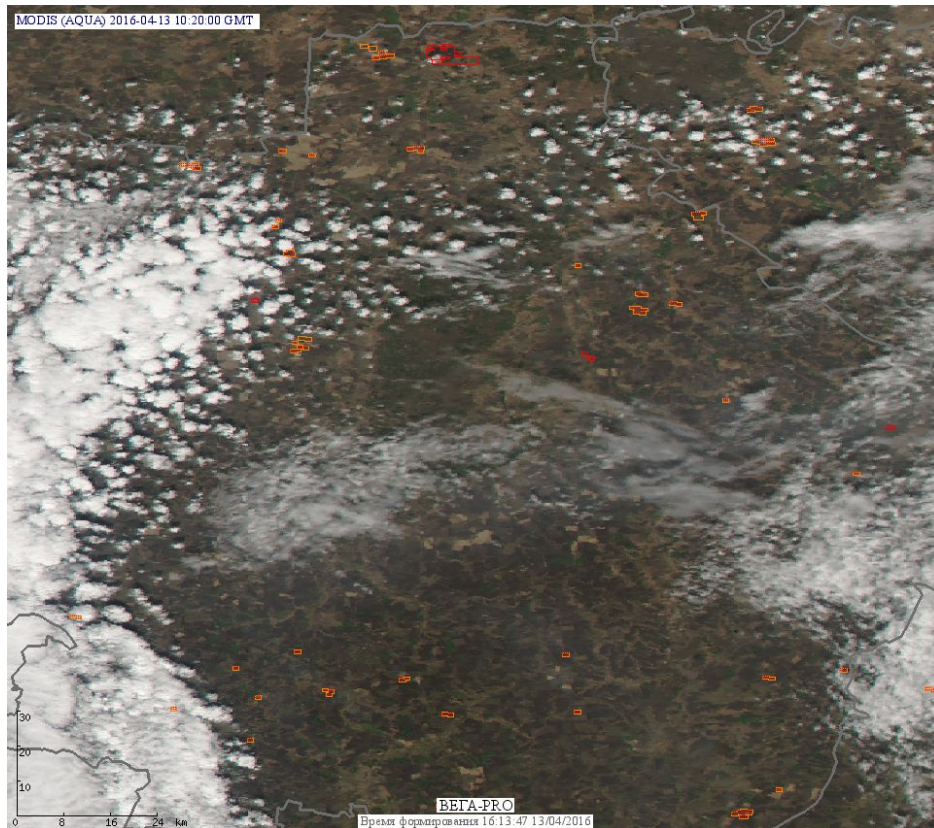

Рис. 7 Пожары и сельскохозяйственные палы в Тамбовской области