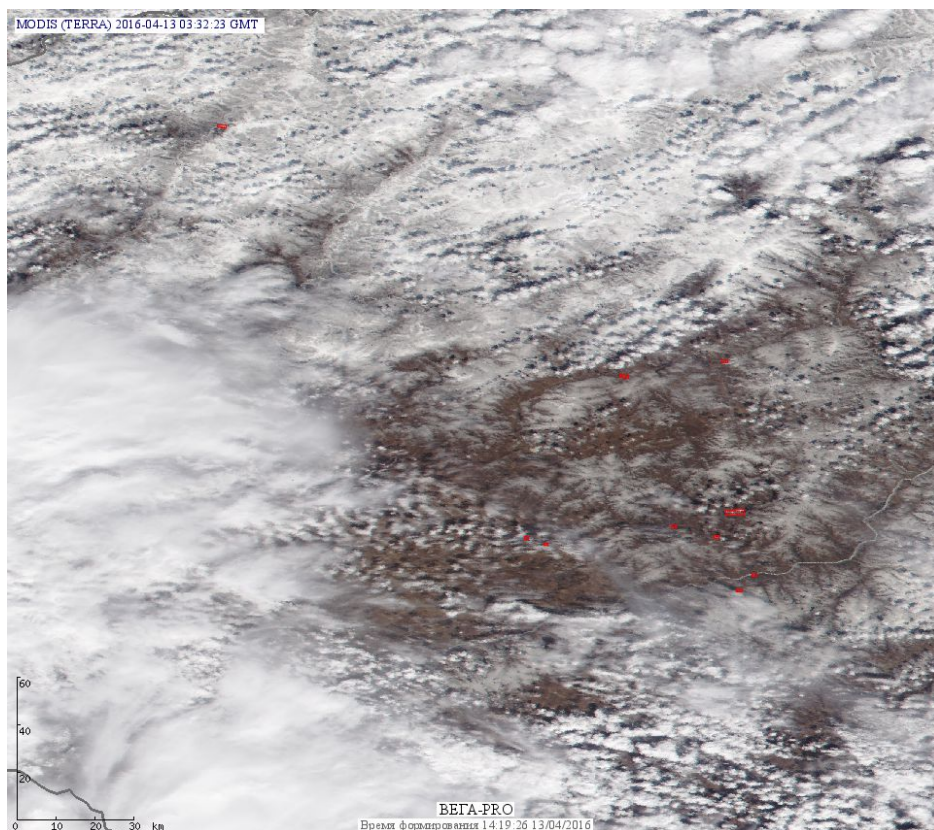

Рис. 10 Пожары в Забайкальском крае