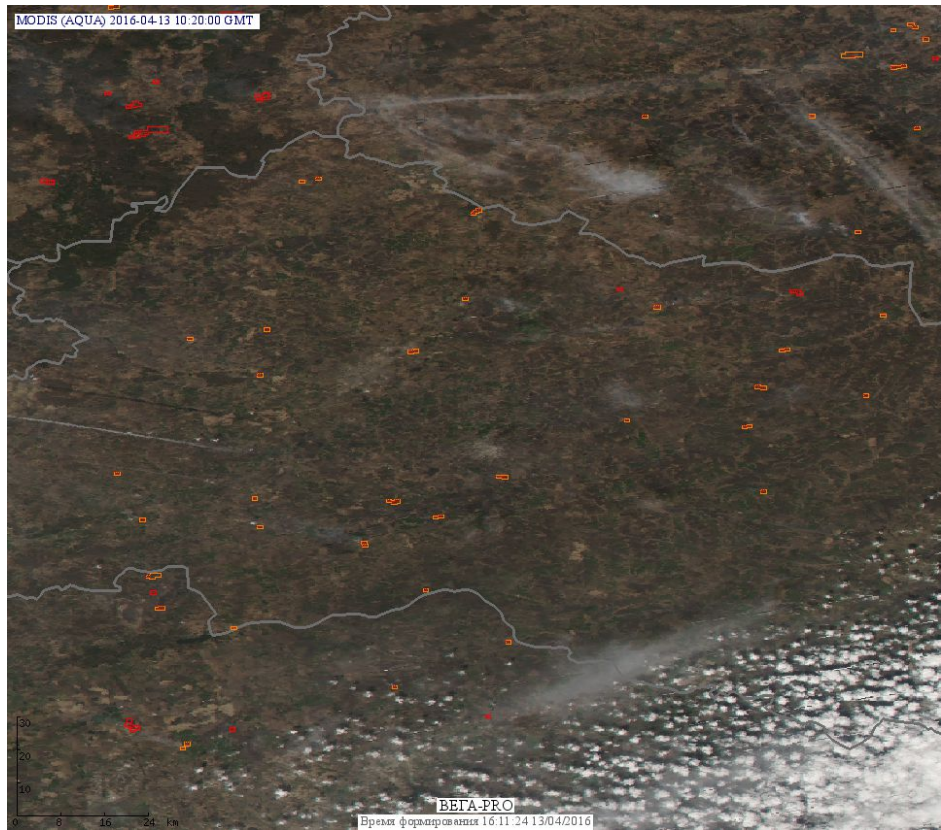

Пожарная ситуация в России по спутниковым данным

(обзор ситуации за 13.04.2016)

Всего за сутки **13.04.2016** на территории Российской Федерации (на всех видах территорий, включая сельскохозяйственные земли) по данным спутников Terra и Aqua наблюдалось **437 природных пожаров** с активным горением, на которых было зарегистрировано **799 горячих точек**.

В том числе было зарегистрировано **145 активных пожаров, затрагивающих территории, покрытые лесом (280 горячих точек)**.

Максимальное число пожаров наблюдалось в Московской области (45). На них было зарегистрировано 80 горячих точек.

Максимальное число активных пожаров наблюдалось в Сибирском федеральном округе (364), в том числе, на территории Забайкальского края (236). На них было зарегистрировано 2147 (Сибирский федеральный округ) и 1636 (Забайкальский край) горячих точек.

Рис. 3 Рис. 4 Пожары и сельскохозяйственные палы в Калужской области

Рис. 5 Пожары и сельскохозяйственные палы в Орловской области

Рис. 6 Пожары и сельскохозяйственные палы в Рязанской области

Рис. 7 Пожары и сельскохозяйственные палы в Тамбовской области