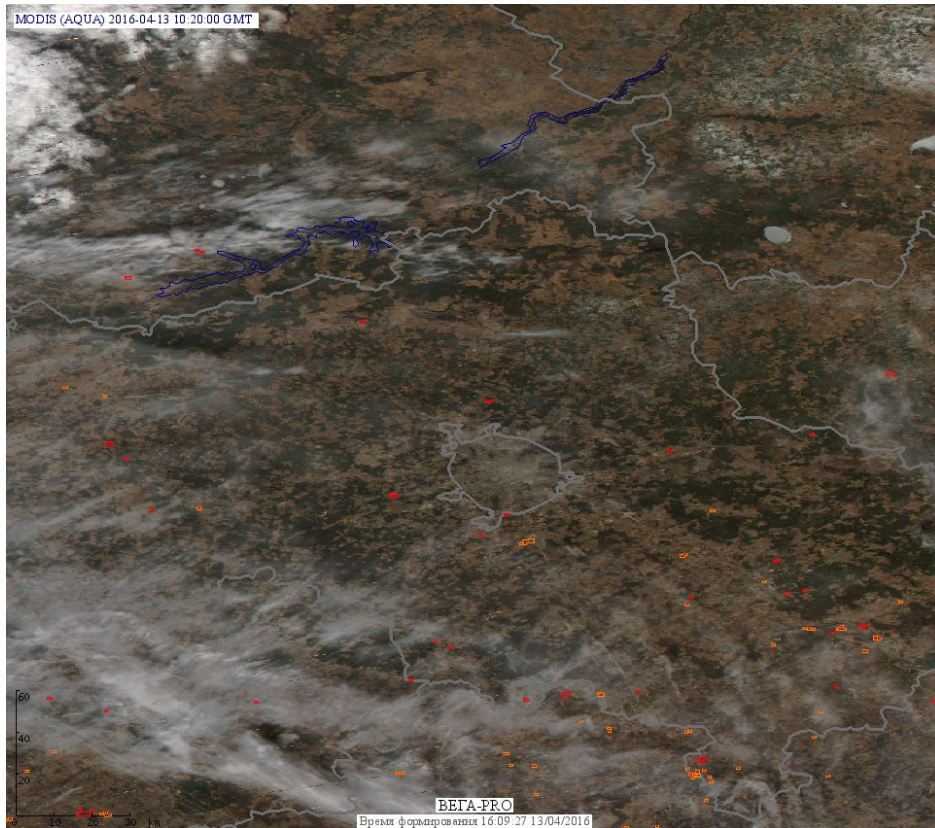

Пожарная ситуация в России по спутниковым данным

(обзор ситуации за 13.04.2016)

Всего за сутки **13.04.2016** на территории Российской Федерации (на всех видах территорий, включая сельскохозяйственные земли) по данным спутников Terra и Aqua наблюдалось **437 природных пожаров** с активным горением, на которых было зарегистрировано **799 горячих точек**.

По предварительной оценке огнем могло быть затронуто около 2,0 тыс га территории, покрытой лесом.

Для сравнения: **13.04.2015** года на территории России всего наблюдалось **900 природных пожаров**, на которых было зарегистрировано 3333 горячих точек. Из них пожаров, затронувших территорию, покрытую лесом, было 418, на которых было детектировано 2305 горячих точек.

Максимальное число активных пожаров наблюдалось в Сибирском федеральном округе (364), в том числе, на территории Забайкальского края (236). На них было зарегистрировано 2147 (Сибирский федеральный округ) и 1636 (Забайкальский край) горячих точек.

Огнем было затронуто около 49,5 тыс га территории, покрытой лесом.

Рис. 1 Пожары и сельскохозяйственные палы в Центральном федеральном округе.

Рис. 2 Пожары и сельскохозяйственные палы в Московской области