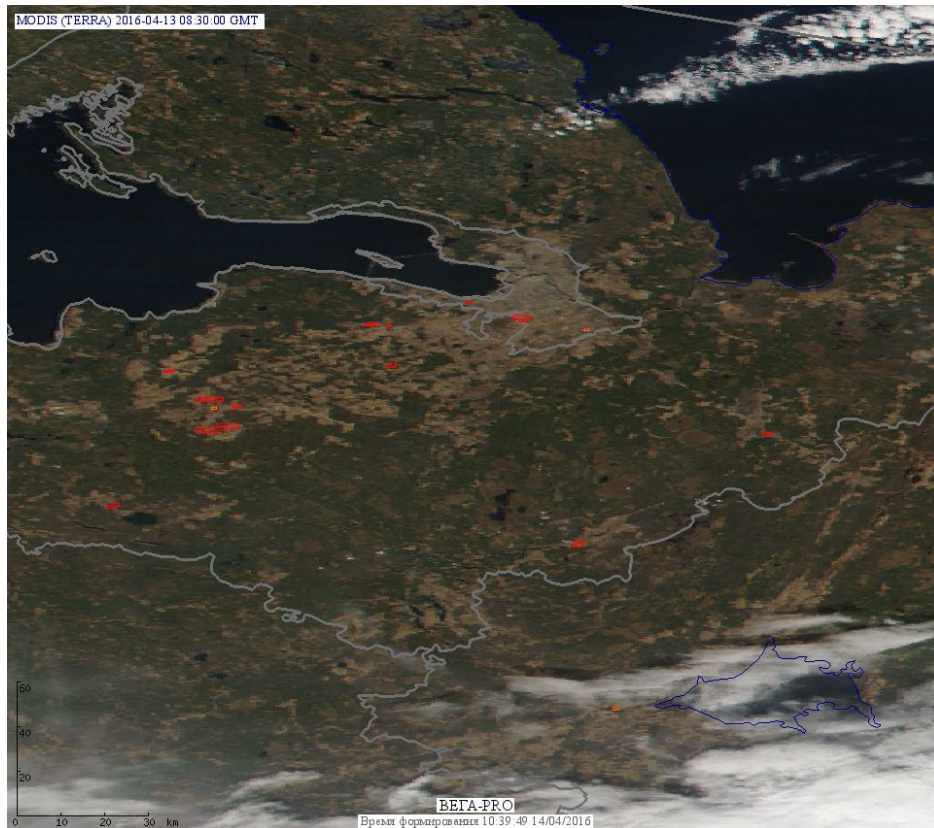

Пожарная ситуация в России по спутниковым данным

(обзор ситуации за 13.04.2016)

Всего за сутки **13.04.2016** на территории Российской Федерации (на всех видах территорий, включая сельскохозяйственные земли) по данным спутников Terra и Aqua наблюдалось **437 природных пожаров** с активным горением, на которых было зарегистрировано **799 горячих точек**.

Максимальное число активных пожаров наблюдалось в Сибирском федеральном округе (364), в том числе, на территории Забайкальского края (236). На них было зарегистрировано 2147 (Сибирский федеральный округ) и 1636 (Забайкальский край) горячих точек.

Рис. 8 Пожары и сельскохозяйственные палы в Тульской области

Рис. 9 Пожары и сельскохозяйственные палы в Ленинградской области

Рис. 10 Пожары в Забайкальском крае

Рис. 11 Пожары в Республике Бурятия

(Информация подготовлена на основе данных центров приема НИЦ "Планета" (<http://planet.iitp.ru/index1.html>), спутникового сервиса ВЕГА (<http://pro-vega.ru>) и открытых зарубежных источников)