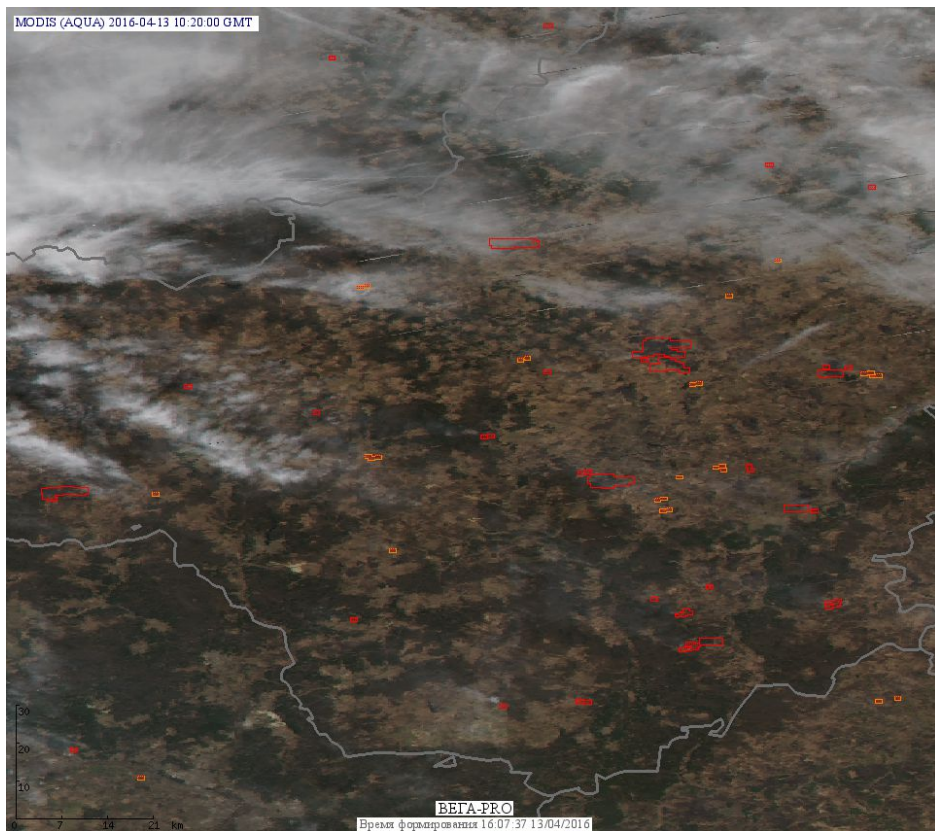

Пожарная ситуация в России по спутниковым данным

(обзор ситуации за 13.04.2016)

Всего за сутки **13.04.2016** на территории Российской Федерации (на всех видах территорий, включая сельскохозяйственные земли) по данным спутников Terra и Aqua наблюдалось **437 природных пожаров** с активным горением, на которых было зарегистрировано **799 горячих точек**.

По предварительной оценке огнем могло быть затронуто около 2,0 тыс га территории, покрытой лесом.

Для сравнения: **13.04.2015** года на территории России всего наблюдалось **900 природных пожаров**, на которых было зарегистрировано 3333 горячих точек. Из них пожаров, затронувших территорию, покрытую лесом, было 418, на которых было детектировано 2305 горячих точек.

Максимальное число активных пожаров наблюдалось в Сибирском федеральном округе (364), в том числе, на территории Забайкальского края (236). На них было зарегистрировано 2147 (Сибирский федеральный округ) и 1636 (Забайкальский край) горячих точек.

Огнем было затронуто около 49,5 тыс га территории, покрытой лесом.

Рис. 1 Пожары и сельскохозяйственные палы в Центральном федеральном округе.

Рис. 2 Пожары и сельскохозяйственные палы в Московской области