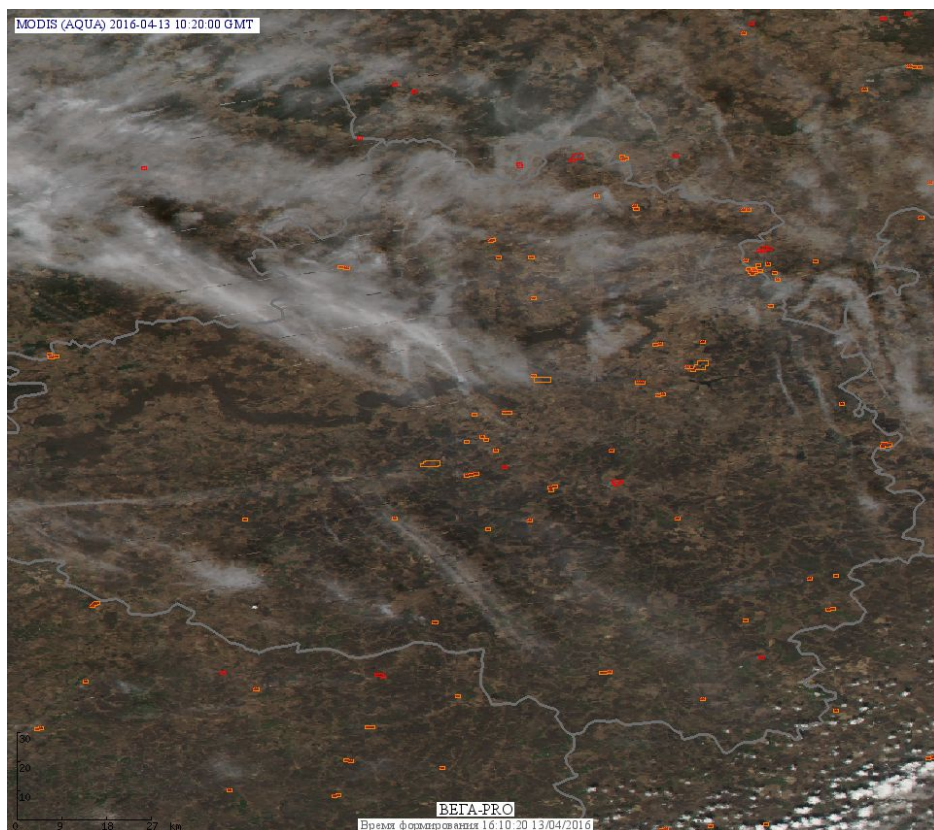

Пожарная ситуация в России по спутниковым данным

(обзор ситуации за 13.04.2016)

Всего за сутки **13.04.2016** на территории Российской Федерации (на всех видах территорий, включая сельскохозяйственные земли) по данным спутников Terra и Aqua наблюдалось **437 природных пожаров** с активным горением, на которых было зарегистрировано **799 горячих точек**.

По предварительной оценке огнем могло быть затронуто около 2,0 тыс га территории, покрытой лесом.

Для сравнения: **13.04.2015** года на территории России всего наблюдалось **900 природных пожаров**, на которых было зарегистрировано 3333 горячих точек. Из них пожаров, затронувших территорию, покрытую лесом, было 418, на которых было детектировано 2305 горячих точек.

Максимальное число активных пожаров наблюдалось в Сибирском федеральном округе (364), в том числе, на территории Забайкальского края (236). На них было зарегистрировано 2147 (Сибирский федеральный округ) и 1636 (Забайкальский край) горячих точек.

Рис. 3 Рис. 4 Пожары и сельскохозяйственные палы в Калужской области

Рис. 5 Пожары и сельскохозяйственные палы в Орловской области

Рис. 6 Пожары и сельскохозяйственные палы в Рязанской области

Рис. 7 Пожары и сельскохозяйственные палы в Тамбовской области