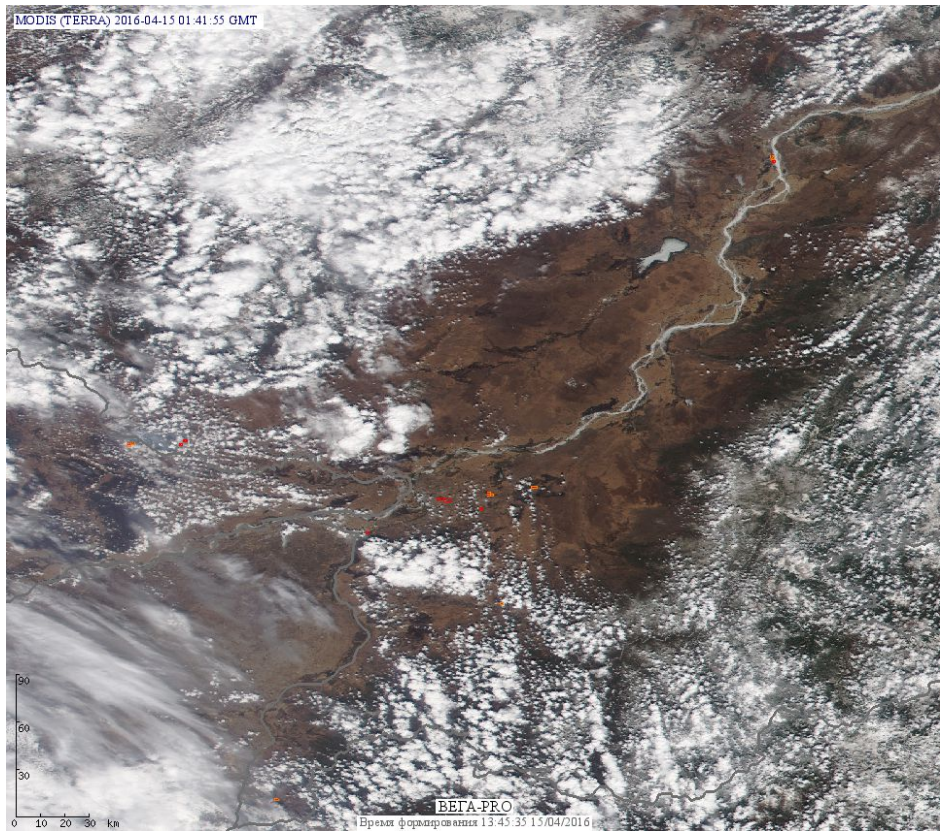

Пожарная ситуация в России по спутниковым данным

(обзор ситуации за 15.04.2016)

Всего за сутки 15.04.2016 на территории Российской Федерации (на всех видах территорий, включая сельскохозяйственные земли) по данным спутников Terra и Aqua наблюдалось **169 природных пожаров** с активным горением, на которых было зарегистрировано **348 горячих точек**.

В том числе было зарегистрировано **60 активных пожаров, затрагивающих территории, покрытые лесом (151 горячая точка)**.

Максимальное число пожаров наблюдалось в Новосибирской области (25). На них было зарегистрировано 57 горячих точек.

Максимальное число активных пожаров наблюдалось в Приволжском федеральном округе (87), в том числе, на территории Самарской области (34). На них было зарегистрировано 182 (Приволжский федеральный округ) и 58 (Самарская область) горячих точек.

Огнем было затронуто около 26 тыс га территории, покрытой лесом.

Рис. 1 Пожары и сельскохозяйственные палы в Новосибирской области

Рис.2 Пожары в Амурской области

Рис. 3 Пожары и сельскохозяйственные палы в Алтайском крае