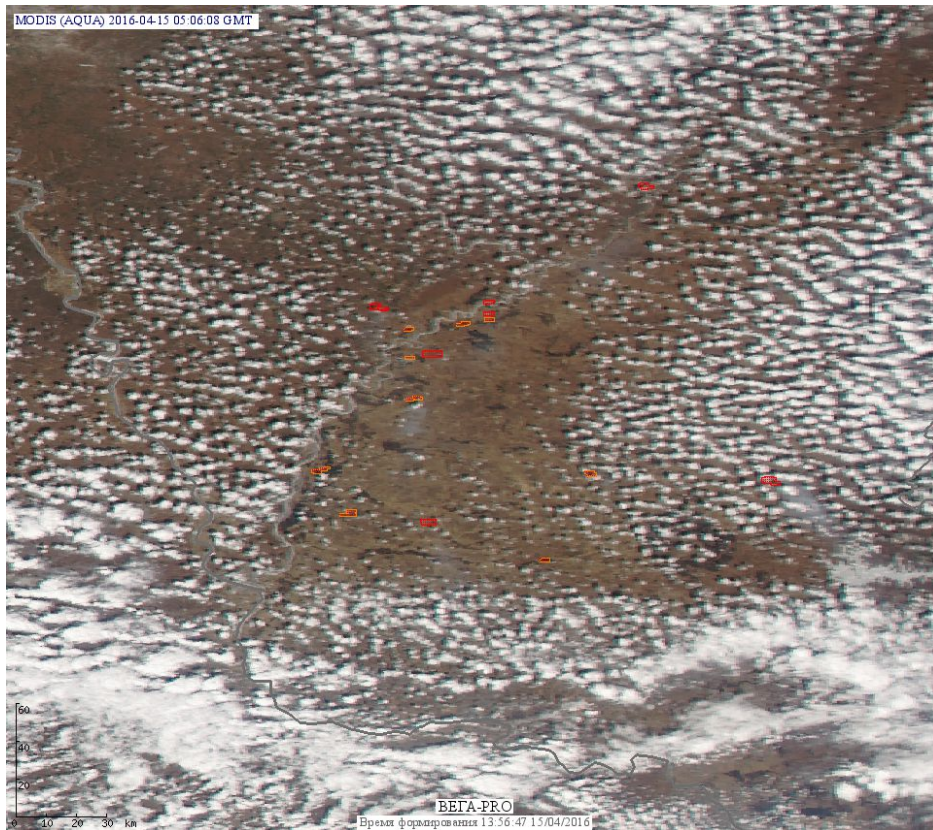

Пожарная ситуация в России по спутниковым данным

(обзор ситуации за 15.04.2016)

Всего за сутки 15.04.2016 на территории Российской Федерации (на всех видах территорий, включая сельскохозяйственные земли) по данным спутников Terra и Aqua наблюдалось **169 природных пожаров** с активным горением, на которых было зарегистрировано **348 горячих точек**.

В том числе было зарегистрировано **60 активных пожаров, затрагивающих территории, покрытые лесом (151 горячая точка)**.

Максимальное число пожаров наблюдалось в Новосибирской области (25). На них было зарегистрировано 57 горячих точек.

Максимальное число активных пожаров наблюдалось в Приволжском федеральном округе (87), в том числе, на территории Самарской области (34). На них было зарегистрировано 182 (Приволжский федеральный округ) и 58 (Самарская область) горячих точек.

Огнем было затронуто около 26 тыс га территории, покрытой лесом.

Рис. 1 Пожары и сельскохозяйственные палы в Новосибирской области

Рис.2 Пожары в Амурской области

Рис. 3 Пожары и сельскохозяйственные палы в Алтайском крае