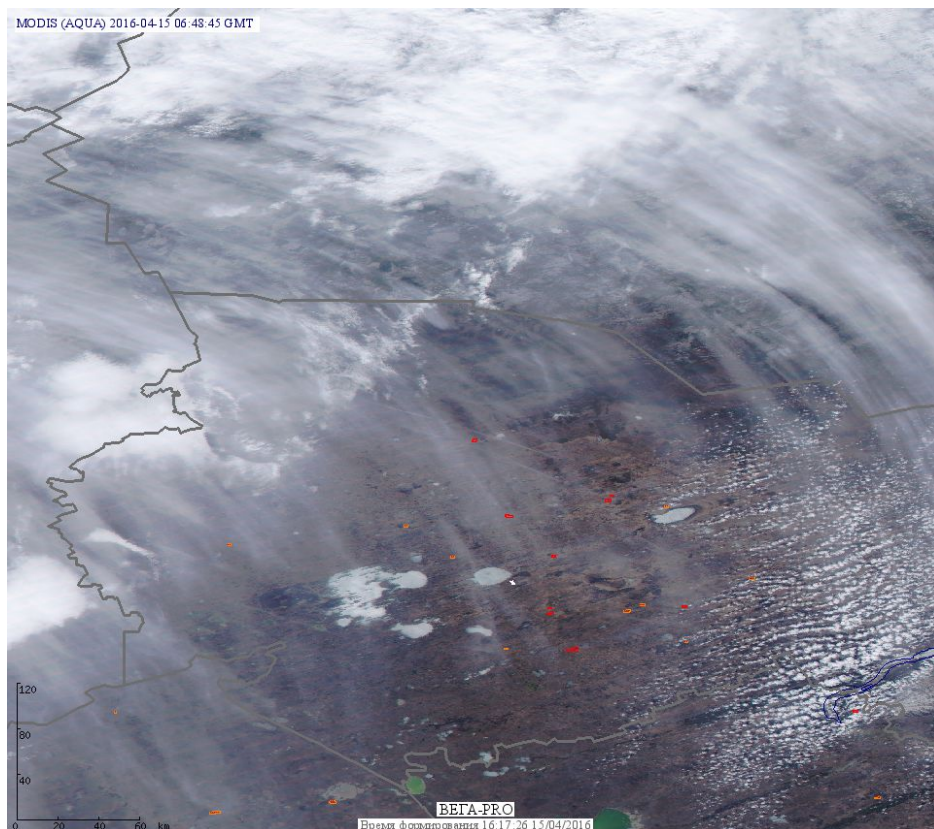

Пожарная ситуация в России по спутниковым данным

(обзор ситуации за 15.04.2016)

Всего за сутки 15.04.2016 на территории Российской Федерации (на всех видах территорий, включая сельскохозяйственные земли) по данным спутников Terra и Aqua наблюдалось **169 природных пожаров** с активным горением, на которых было зарегистрировано **348 горячих точек**.

В том числе было зарегистрировано **60 активных пожаров, затрагивающих территории, покрытые лесом (151 горячая точка)**.

Максимальное число пожаров наблюдалось в Новосибирской области (25). На них было зарегистрировано 57 горячих точек.

Максимальное число активных пожаров наблюдалось в Приволжском федеральном округе (87), в том числе, на территории Самарской области (34). На них было зарегистрировано 182 (Приволжский федеральный округ) и 58 (Самарская область) горячих точек.

Огнем было затронуто около 26 тыс га территории, покрытой лесом.

Рис. 1 Пожары и сельскохозяйственные палы в Новосибирской области

Рис.2 Пожары в Амурской области

Рис. 3 Пожары и сельскохозяйственные палы в Алтайском крае