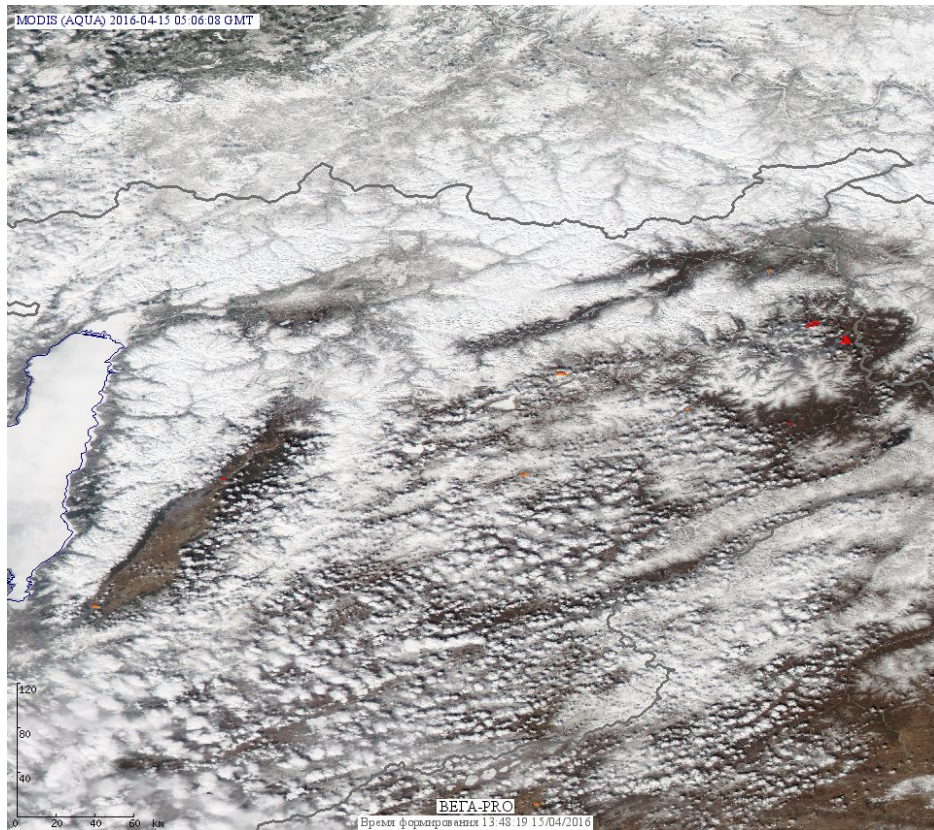

Рис. 6 Пожары в Республике Бурятия