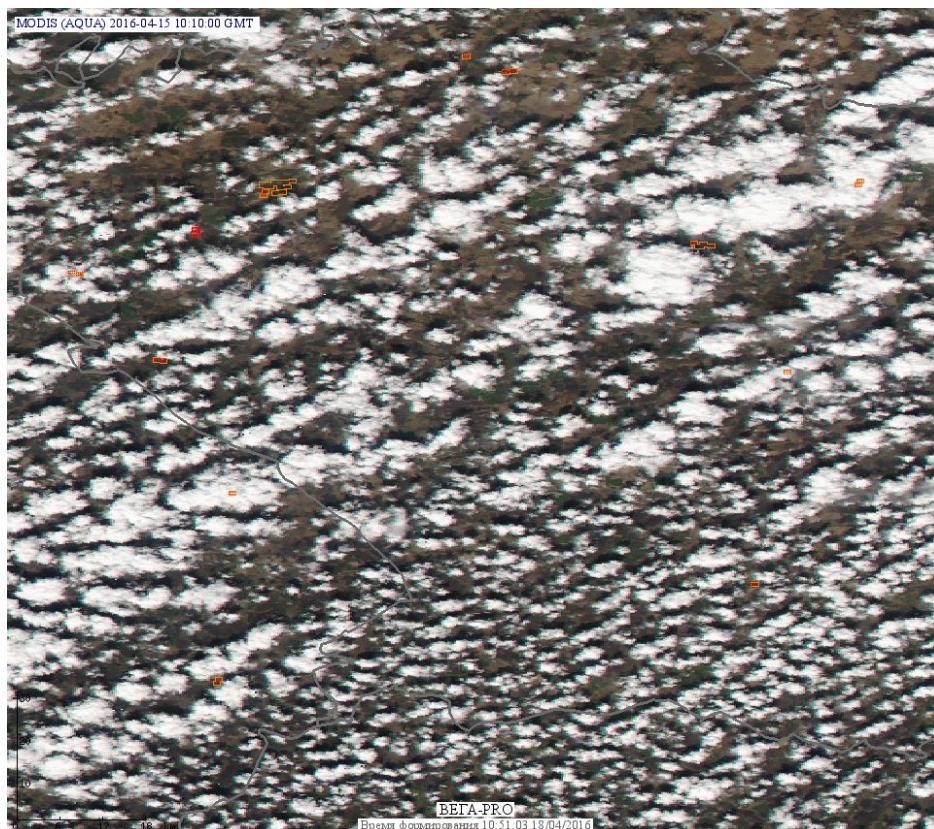

Рис. 2 Пожары и сельскохозяйственные палы в Пензенской области

(Информация подготовлена на основе данных центров приема НИЦ "Планета" (<http://planet.iitp.ru/index1.html>), спутникового сервиса ВЕГА (<http://pro-vega.ru>) и открытых зарубежных источников)