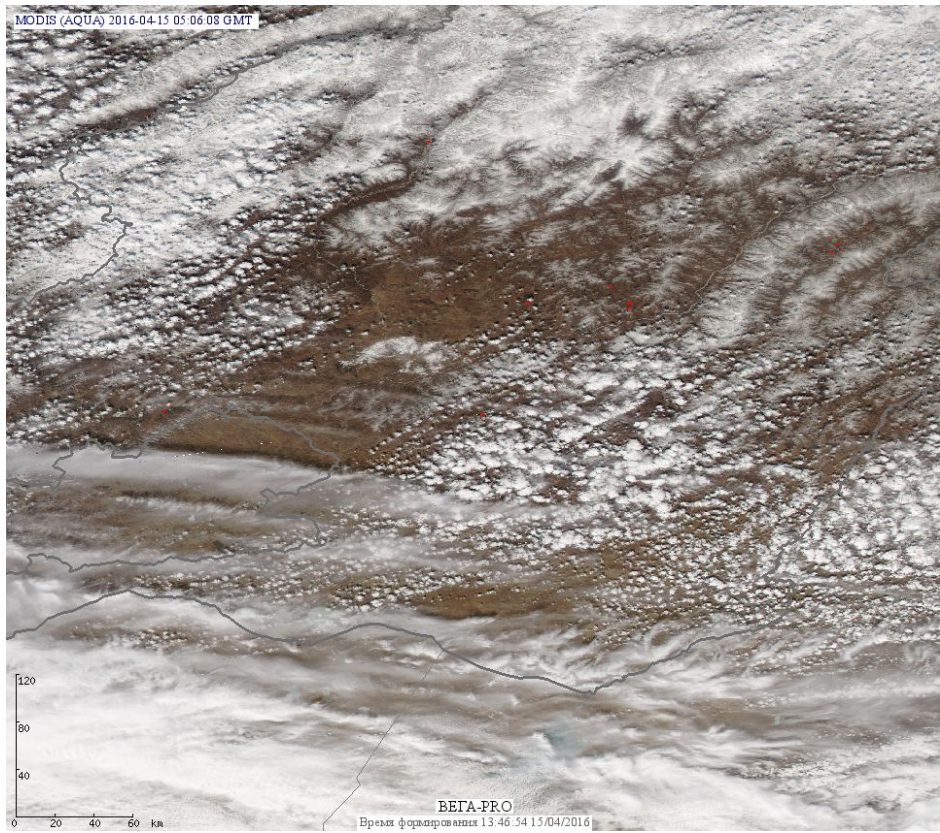

Рис. 5 Пожары в Забайкальском крае