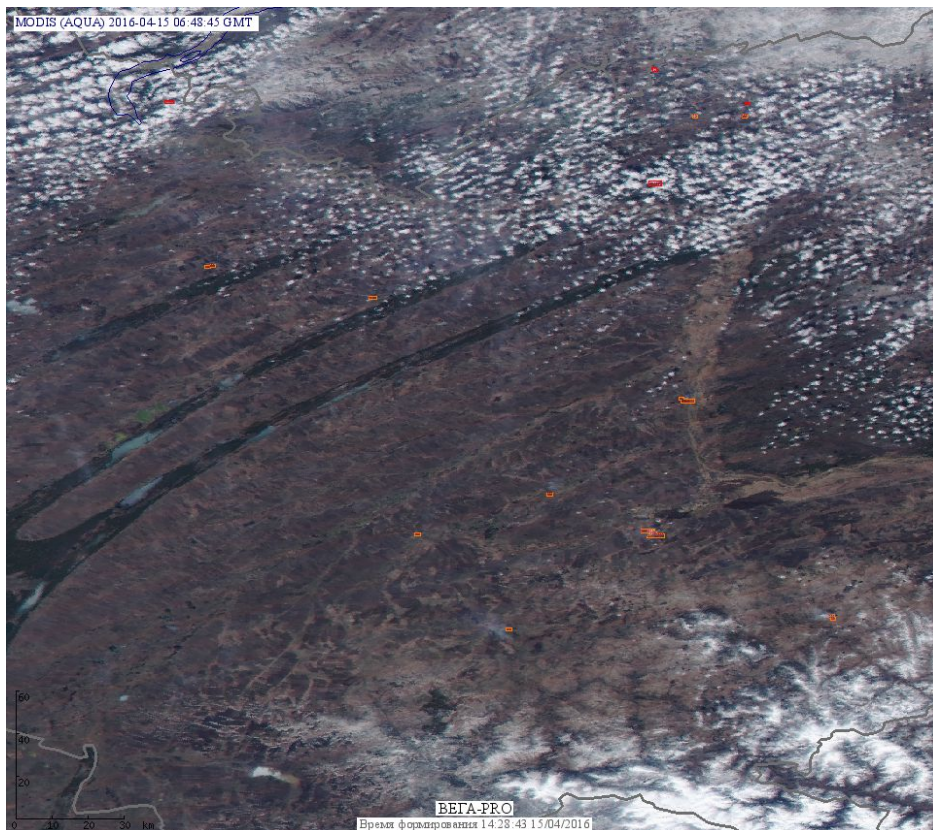

Пожарная ситуация в России по спутниковым данным

(обзор ситуации за 15.04.2016)

Всего за сутки 15.04.2016 на территории Российской Федерации (на всех видах территорий, включая сельскохозяйственные земли) по данным спутников Terra и Aqua наблюдалось **169 природных пожаров** с активным горением, на которых было зарегистрировано **348 горячих точек**.

В том числе было зарегистрировано **60 активных пожаров, затрагивающих территории, покрытые лесом (151 горячая точка)**.

Максимальное число пожаров наблюдалось в Новосибирской области (25). На них было зарегистрировано 57 горячих точек.

Максимальное число активных пожаров наблюдалось в Приволжском федеральном округе (87), в том числе, на территории Самарской области (34). На них было зарегистрировано 182 (Приволжский федеральный округ) и 58 (Самарская область) горячих точек.

Огнем было затронуто около 26 тыс га территории, покрытой лесом.

Рис. 1 Пожары и сельскохозяйственные палы в Новосибирской области

Рис.2 Пожары в Амурской области

Рис. 3 Пожары и сельскохозяйственные палы в Алтайском крае