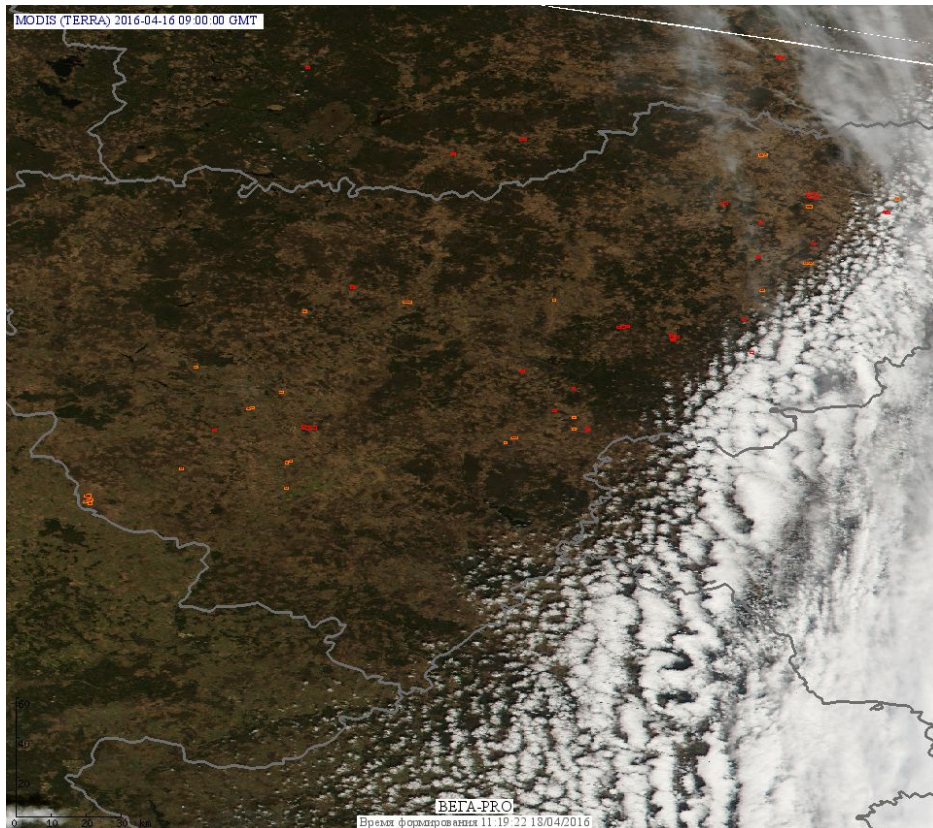

Пожарная ситуация в России по спутниковым данным

(обзор ситуации за 16.04.2016)

Всего за сутки 16.04.2016 на территории Российской Федерации (на всех видах территорий, включая сельскохозяйственные земли) по данным спутников Terra и Aqua наблюдалось **348 природных пожаров** с активным горением, на которых было зарегистрировано **837 горячих точек**.

Максимальное число активных пожаров наблюдалось в Сибирском федеральном округе (125), в том числе, на территории Забайкальского края (101). На них было зарегистрировано 720 (Сибирский федеральный округ) и 674 (Забайкальский край) горячих точек.

Огнем было затронуто около 25,5 тыс га территории, покрытой лесом.

Рис. 1 Пожары и сельскохозяйственные палы в Алтайском крае

Рис. 2 Пожары и сельскохозяйственные палы в Новосибирской области

Рис. 3 Пожары и сельскохозяйственные палы в Амурской области

Рис. 4 Пожары в Забайкальском крае

Рис. 5 Пожары и сельскохозяйственные палы в Челябинской области и на границе с Курганской областью

Рис. 6 Пожары и сельскохозяйственные палы в Смоленской области

Рис. 7 Пожары и сельскохозяйственные палы в Псковской области