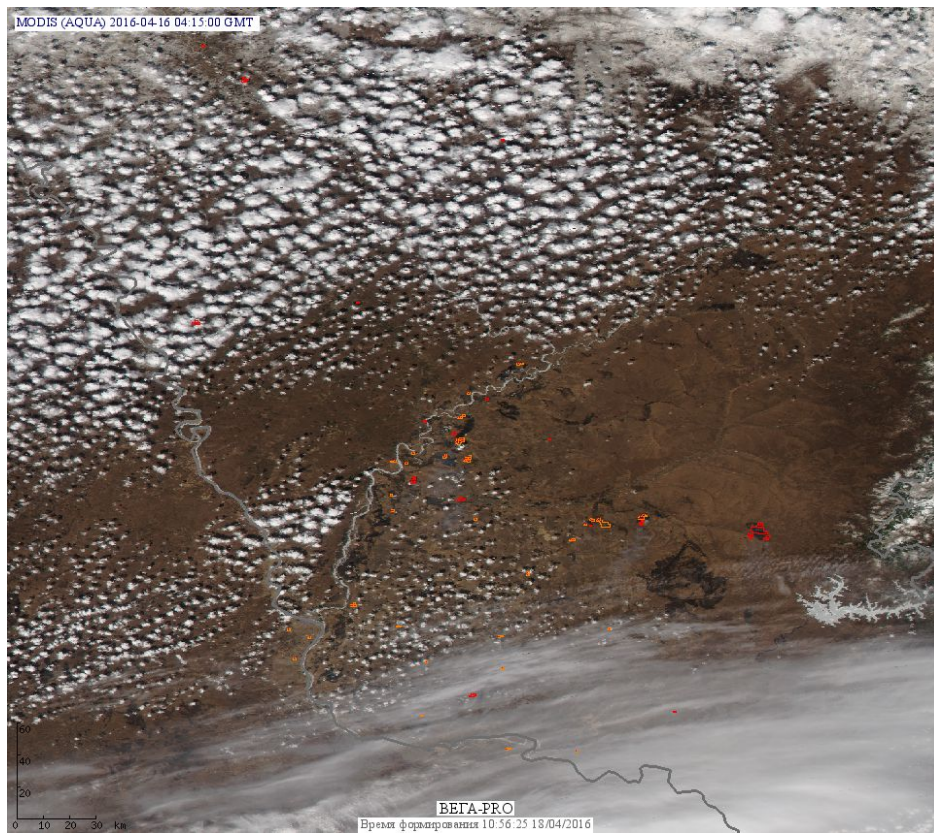

Пожарная ситуация в России по спутниковым данным

(обзор ситуации за 16.04.2016)

Всего за сутки 16.04.2016 на территории Российской Федерации (на всех видах территорий, включая сельскохозяйственные земли) по данным спутников Terra и Aqua наблюдалось **348 природных пожаров** с активным горением, на которых было зарегистрировано **837 горячих точек**.

По предварительной оценке огнем могло быть затронуто около 2,5 тыс га территории, покрытой лесом.

Для сравнения: 16.04.2015 года на территории России всего наблюдалось **317 природных пожаров**, на которых было зарегистрировано 1193 горячих точек. Из них пожаров, затронувших территорию, покрытую лесом, было 192, на которых было детектировано 907 горячих точек.

Максимальное число активных пожаров наблюдалось в Сибирском федеральном округе (125), в том числе, на территории Забайкальского края (101). На них было зарегистрировано 720 (Сибирский федеральный округ) и 674 (Забайкальский край) горячих точек.

Огнем было затронуто около 25,5 тыс га территории, покрытой лесом.

Рис. 1 Пожары и сельскохозяйственные палы в Алтайском крае

Рис. 2 Пожары и сельскохозяйственные палы в Новосибирской области

Рис. 3 Пожары и сельскохозяйственные палы в Амурской области