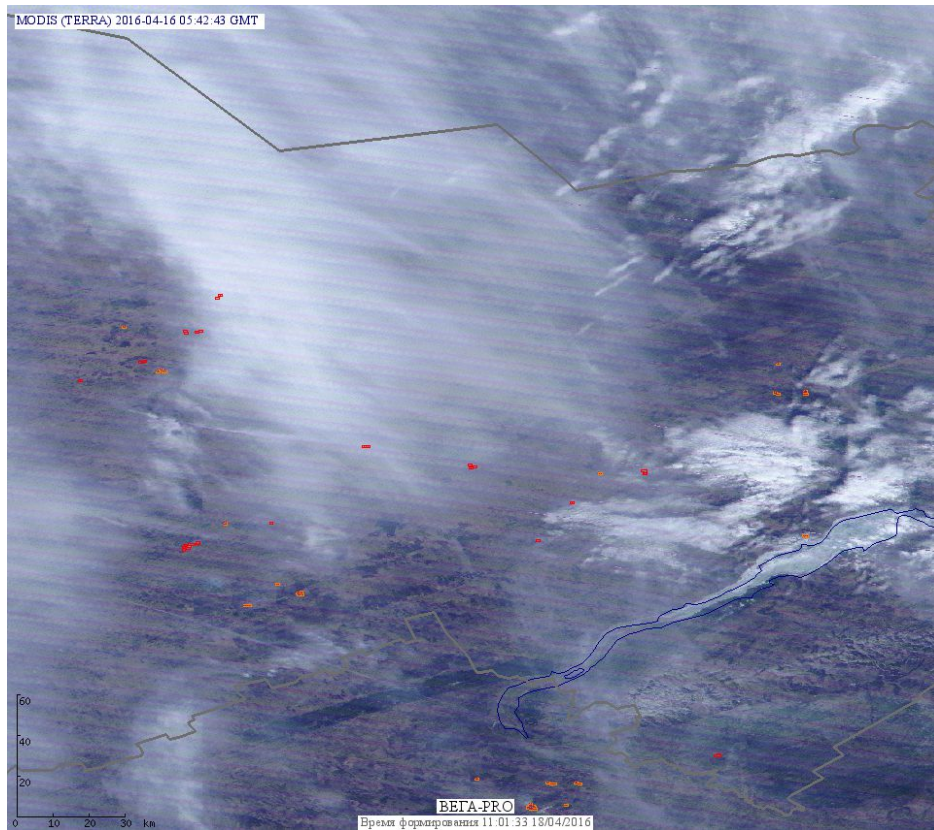

Пожарная ситуация в России по спутниковым данным

(обзор ситуации за 16.04.2016)

Всего за сутки 16.04.2016 на территории Российской Федерации (на всех видах территорий, включая сельскохозяйственные земли) по данным спутников Terra и Aqua наблюдалось **348 природных пожаров** с активным горением, на которых было зарегистрировано **837 горячих точек**.

По предварительной оценке огнем могло быть затронуто около 2,5 тыс га территории, покрытой лесом.

Для сравнения: 16.04.2015 года на территории России всего наблюдалось **317 природных пожаров**, на которых было зарегистрировано 1193 горячих точек. Из них пожаров, затронувших территорию, покрытую лесом, было 192, на которых было детектировано 907 горячих точек.

Максимальное число активных пожаров наблюдалось в Сибирском федеральном округе (125), в том числе, на территории Забайкальского края (101). На них было зарегистрировано 720 (Сибирский федеральный округ) и 674 (Забайкальский край) горячих точек.

Огнем было затронуто около 25,5 тыс га территории, покрытой лесом.

Рис. 1 Пожары и сельскохозяйственные палы в Алтайском крае

Рис. 2 Пожары и сельскохозяйственные палы в Новосибирской области

Рис. 3 Пожары и сельскохозяйственные палы в Амурской области