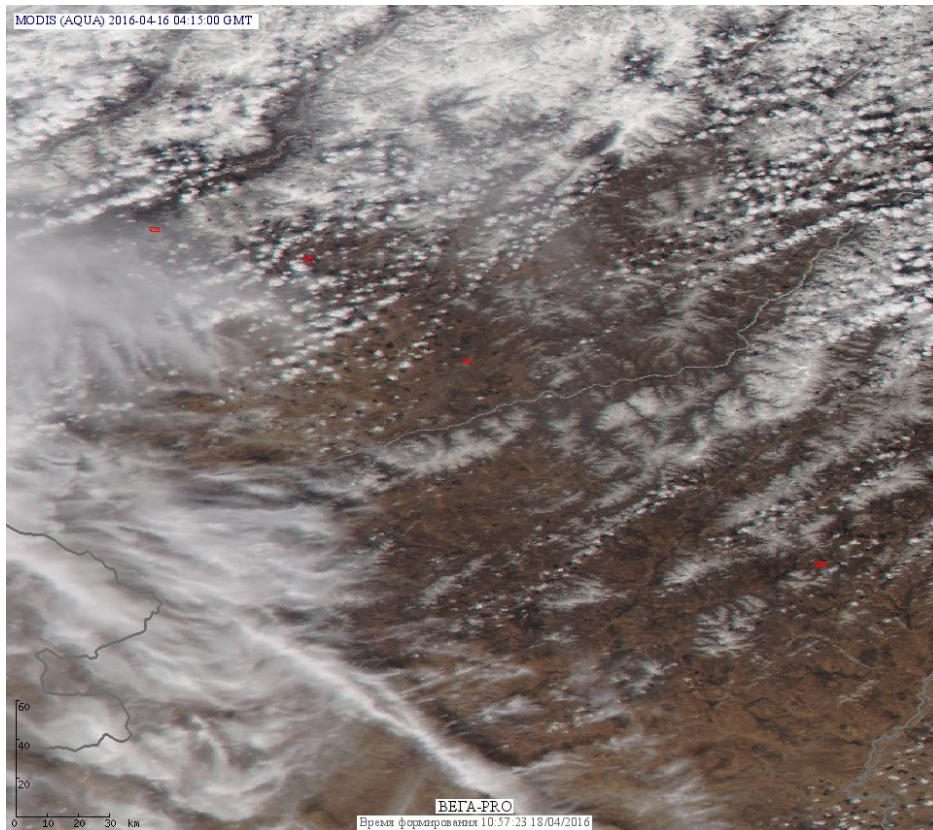

Пожарная ситуация в России по спутниковым данным

(обзор ситуации за 16.04.2016)

Всего за сутки 16.04.2016 на территории Российской Федерации (на всех видах территорий, включая сельскохозяйственные земли) по данным спутников Terra и Aqua наблюдалось **348 природных пожаров** с активным горением, на которых было зарегистрировано **837 горячих точек**.

По предварительной оценке огнем могло быть затронуто около 2,5 тыс га территории, покрытой лесом.

Для сравнения: 16.04.2015 года на территории России всего наблюдалось **317 природных пожаров**, на которых было зарегистрировано 1193 горячих точек. Из них пожаров, затронувших территорию, покрытую лесом, было 192, на которых было детектировано 907 горячих точек.

Максимальное число активных пожаров наблюдалось в Сибирском федеральном округе (125), в том числе, на территории Забайкальского края (101). На них было зарегистрировано 720 (Сибирский федеральный округ) и 674 (Забайкальский край) горячих точек.

Огнем было затронуто около 25,5 тыс га территории, покрытой лесом.

Рис. 1 Пожары и сельскохозяйственные палы в Алтайском крае

Рис. 2 Пожары и сельскохозяйственные палы в Новосибирской области

Рис. 3 Пожары и сельскохозяйственные палы в Амурской области