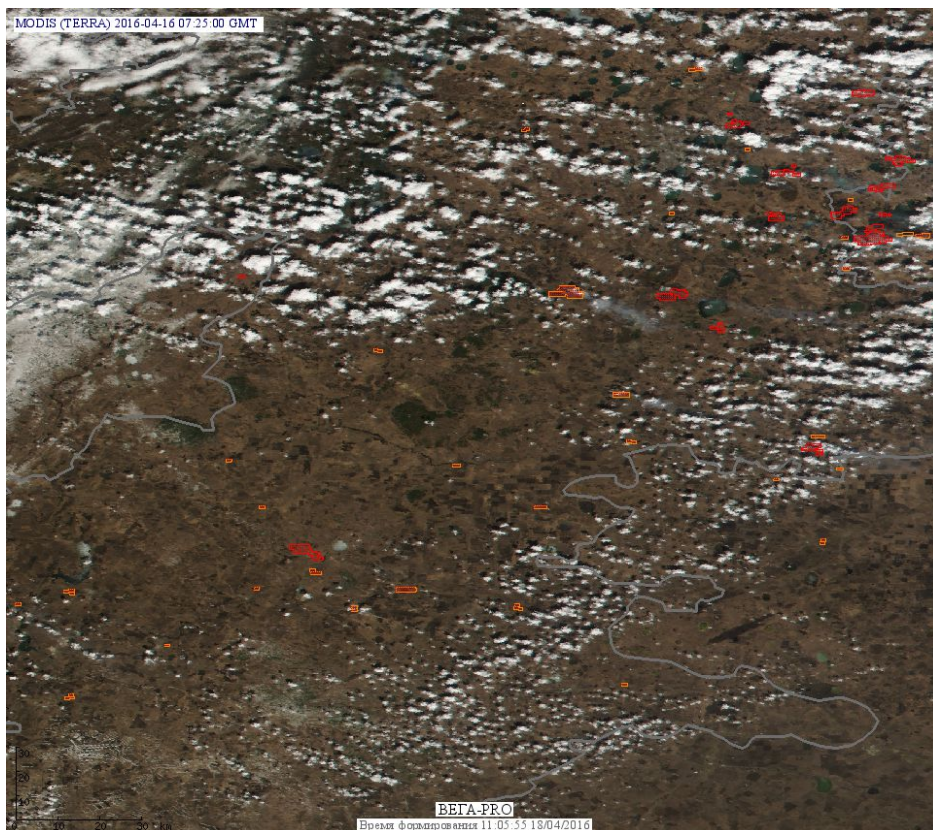

Пожарная ситуация в России по спутниковым данным

(обзор ситуации за 16.04.2016)

Всего за сутки 16.04.2016 на территории Российской Федерации (на всех видах территорий, включая сельскохозяйственные земли) по данным спутников Terra и Aqua наблюдалось **348 природных пожаров** с активным горением, на которых было зарегистрировано **837 горячих точек**.

Максимальное число активных пожаров наблюдалось в Сибирском федеральном округе (125), в том числе, на территории Забайкальского края (101). На них было зарегистрировано 720 (Сибирский федеральный округ) и 674 (Забайкальский край) горячих точек.

Огнем было затронуто около 25,5 тыс га территории, покрытой лесом.

Рис. 1 Пожары и сельскохозяйственные палы в Алтайском крае

Рис. 2 Пожары и сельскохозяйственные палы в Новосибирской области

Рис. 3 Пожары и сельскохозяйственные палы в Амурской области

Рис. 4 Пожары в Забайкальском крае

Рис. 5 Пожары и сельскохозяйственные палы в Челябинской области и на границе с Курганской областью

Рис. 6 Пожары и сельскохозяйственные палы в Смоленской области

Рис. 7 Пожары и сельскохозяйственные палы в Псковской области