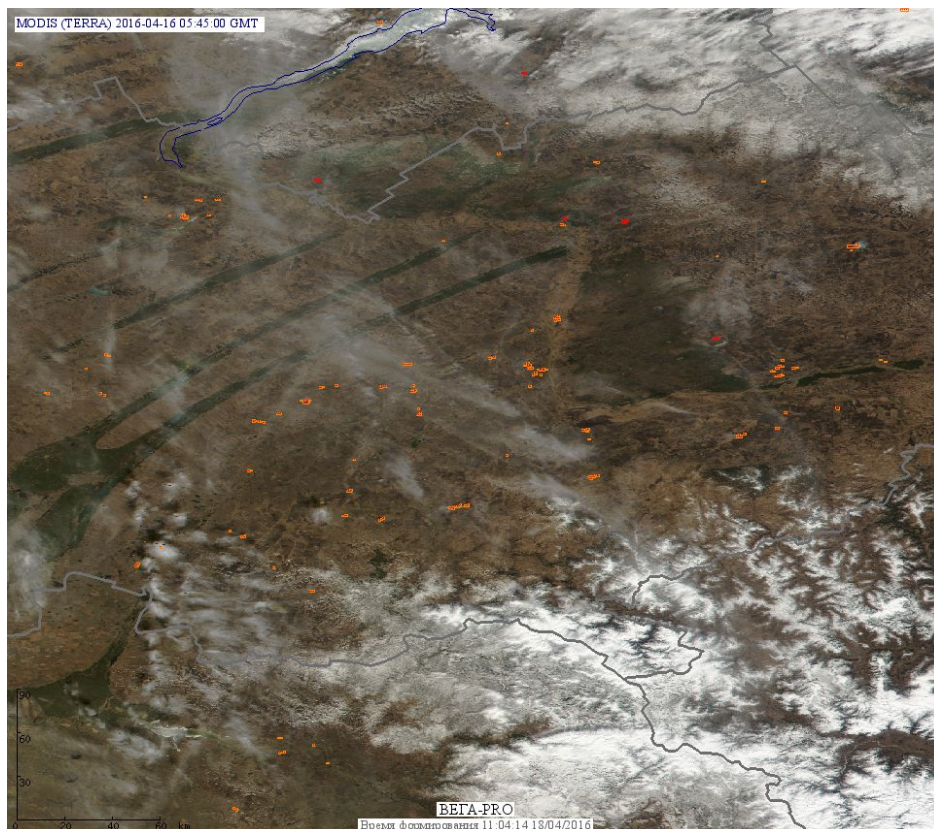

Пожарная ситуация в России по спутниковым данным

(обзор ситуации за 16.04.2016)

Всего за сутки 16.04.2016 на территории Российской Федерации (на всех видах территорий, включая сельскохозяйственные земли) по данным спутников Terra и Aqua наблюдалось **348 природных пожаров** с активным горением, на которых было зарегистрировано **837 горячих точек**.

По предварительной оценке огнем могло быть затронуто около 2,5 тыс га территории, покрытой лесом.

Для сравнения: 16.04.2015 года на территории России всего наблюдалось **317 природных пожаров**, на которых было зарегистрировано 1193 горячих точек. Из них пожаров, затронувших территорию, покрытую лесом, было 192, на которых было детектировано 907 горячих точек.

Максимальное число активных пожаров наблюдалось в Сибирском федеральном округе (125), в том числе, на территории Забайкальского края (101). На них было зарегистрировано 720 (Сибирский федеральный округ) и 674 (Забайкальский край) горячих точек.

Огнем было затронуто около 25,5 тыс га территории, покрытой лесом.

Рис. 1 Пожары и сельскохозяйственные палы в Алтайском крае

Рис. 2 Пожары и сельскохозяйственные палы в Новосибирской области

Рис. 3 Пожары и сельскохозяйственные палы в Амурской области