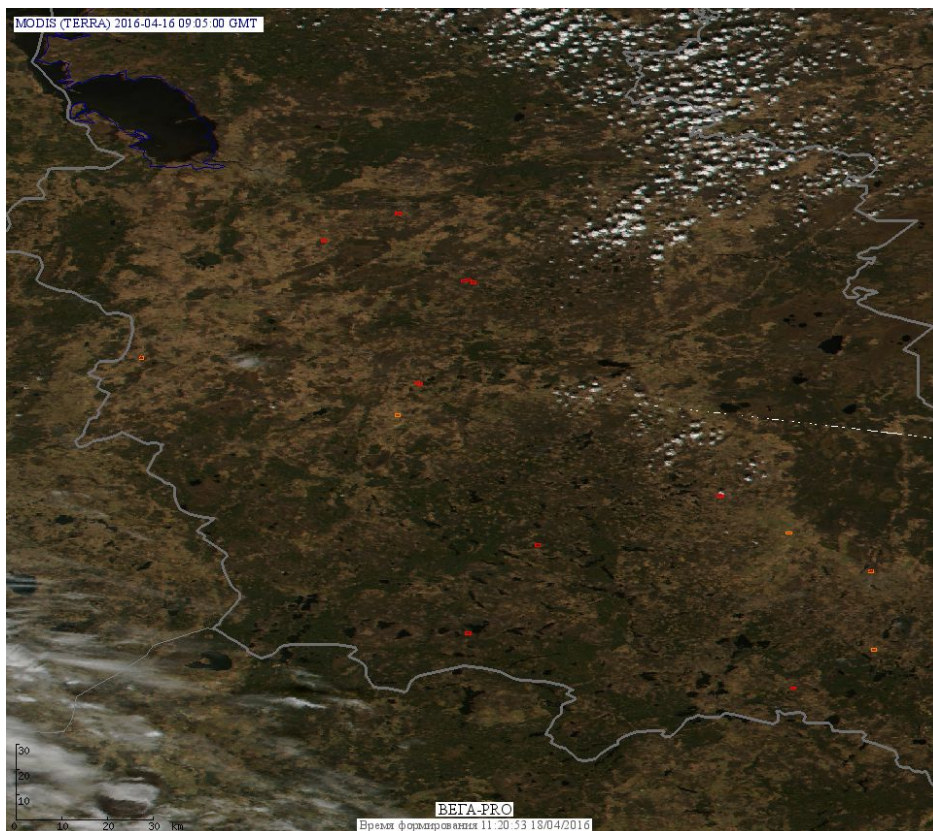

В том числе было зарегистрировано **107 активных пожаров, затрагивающих территории, покрытые лесом (328 горячих точек)**.

Максимальное число пожаров наблюдалось в Алтайском крае (72). На них было зарегистрировано 188 горячих точек.

Максимальное число активных пожаров наблюдалось в Сибирском федеральном округе (125), в том числе, на территории Забайкальского края (101). На них было зарегистрировано 720 (Сибирский федеральный округ) и 674 (Забайкальский край) горячих точек.

Огнем было затронуто около 25,5 тыс га территории, покрытой лесом.

Рис. 1 Пожары и сельскохозяйственные палы в Алтайском крае

Рис. 2 Пожары и сельскохозяйственные палы в Новосибирской области

Рис. 3 Пожары и сельскохозяйственные палы в Амурской области

Рис. 4 Пожары в Забайкальском крае

Рис. 5 Пожары и сельскохозяйственные палы в Челябинской области и на границе с Курганской областью

Рис. 6 Пожары и сельскохозяйственные палы в Смоленской области

Рис. 7 Пожары и сельскохозяйственные палы в Псковской области