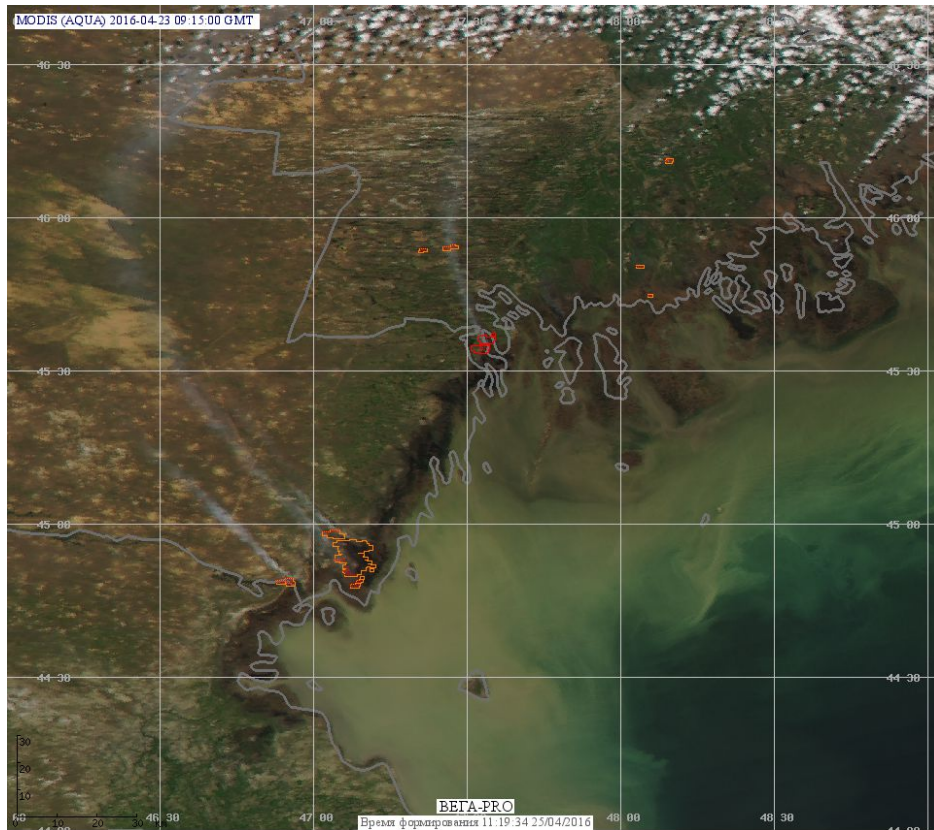

## Пожарная ситуация в России по спутниковым данным

(обзор ситуации за 23.04.2016)

**Всего за сутки 23.04.2016** на территории Российской Федерации (на всех видах территорий, включая сельскохозяйственные земли) по данным спутников Terra и Aqua наблюдалось **210 природных пожаров** с активным горением, на которых было зарегистрировано **608 горячих точек**.

В том числе было зарегистрировано **105 активных пожаров, затрагивающих территории, покрытые лесом (375 горячих точек)**.

Максимальное число пожаров наблюдалось в Красноярском крае (96). На них были зарегистрированы 333 горячие точки.

Максимальное число активных пожаров наблюдалось в Сибирском федеральном округе (99), в том числе, на территории Забайкальского края (24). На них было зарегистрировано 351 (Сибирский федеральный округ) и 186 (Забайкальский край) горячих точек.

**Рис. 3** Пожар в Рыбинском районе Красноярского края. Данные Landsat 8.

**Рис. 4 Пожары в Иркутской области**

**Рис. 5 Пожары в Томской области**

**Рис. 6 Пожары в Республике Калмыкия и Астраханской области**