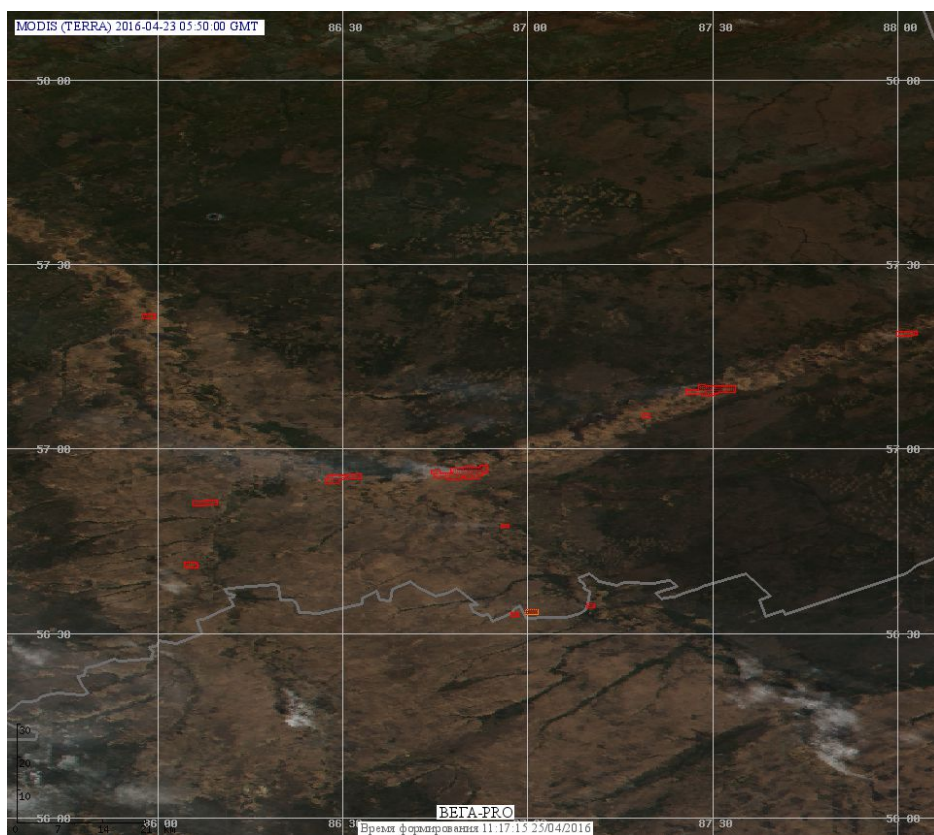

Рис. 5 Пожары в Томской области