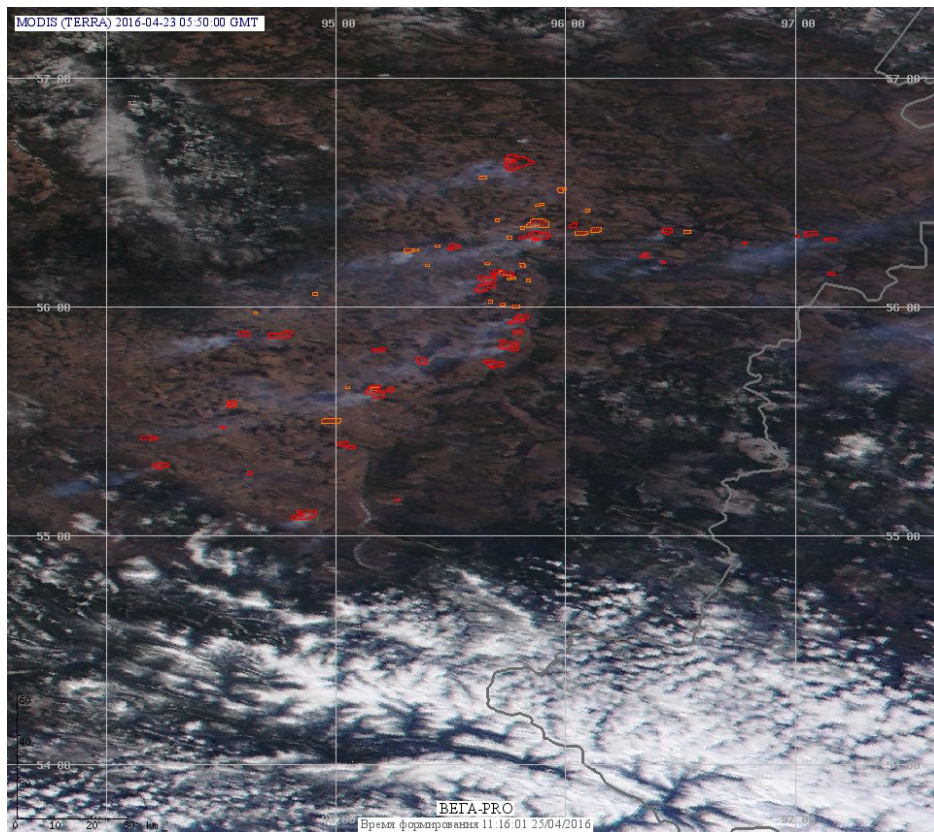

Рис. 2 Пожары и сельскохозяйственные палы в восточной части Красноярского края