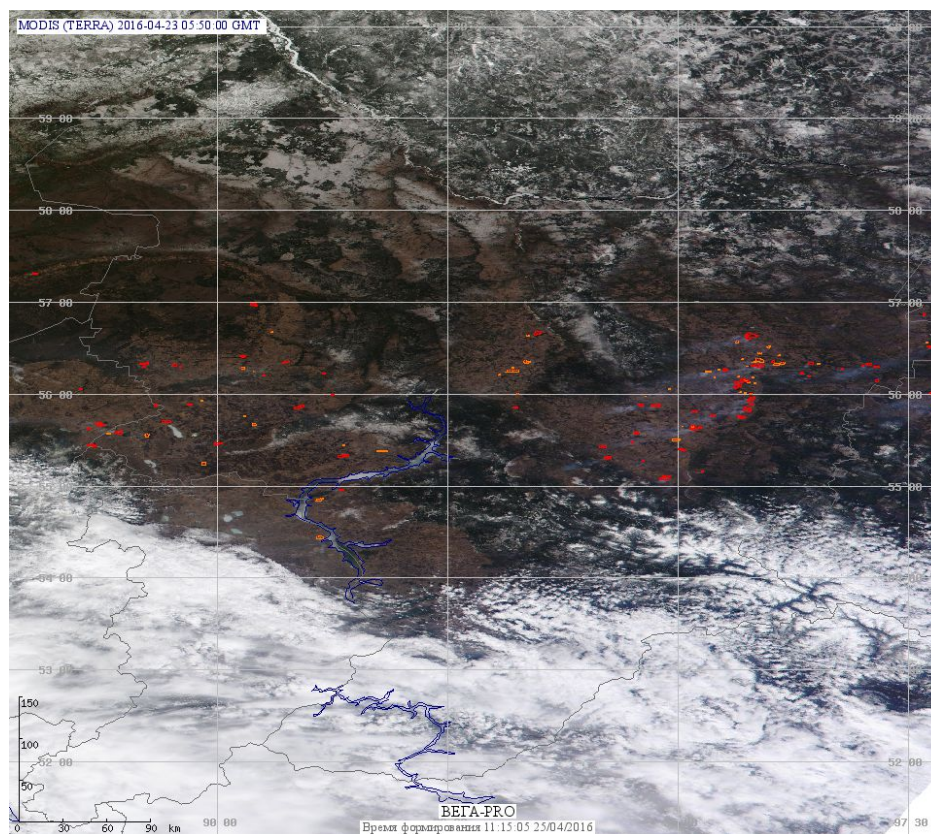

Пожарная ситуация в России по спутниковым данным

(обзор ситуации за 23.04.2016)

Всего за сутки 23.04.2016 на территории Российской Федерации (на всех видах территорий, включая сельскохозяйственные земли) по данным спутников Terra и Aqua наблюдалось **210 природных пожаров** с активным горением, на которых было зарегистрировано **608 горячих точек**.

В том числе было зарегистрировано **105 активных пожаров, затрагивающих территории, покрытые лесом (375 горячих точек)**.

Максимальное число пожаров наблюдалось в Красноярском крае (96). На них были зарегистрированы 333 горячие точки.

По предварительной оценке огнем могло быть затронуто около 2,7 тыс га территории, покрытой лесом.

Для сравнения: 23.04.2015 года на территории России всего наблюдалось **179 природных пожаров**, на которых были зарегистрированы 534 горячие точки. Из них пожаров, затронувших территорию, покрытую лесом, было 109, на которых было детектировано 386 горячих точек.

Максимальное число активных пожаров наблюдалось в Сибирском федеральном округе (99), в том числе, на территории Забайкальского края (24). На них было зарегистрировано 351 (Сибирский федеральный округ) и 186 (Забайкальский край) горячих точек.

Огнем было затронуто около 11,3 тыс га территории, покрытой лесом.

Рис. 1 Пожары и сельскохозяйственные палы в Красноярском крае