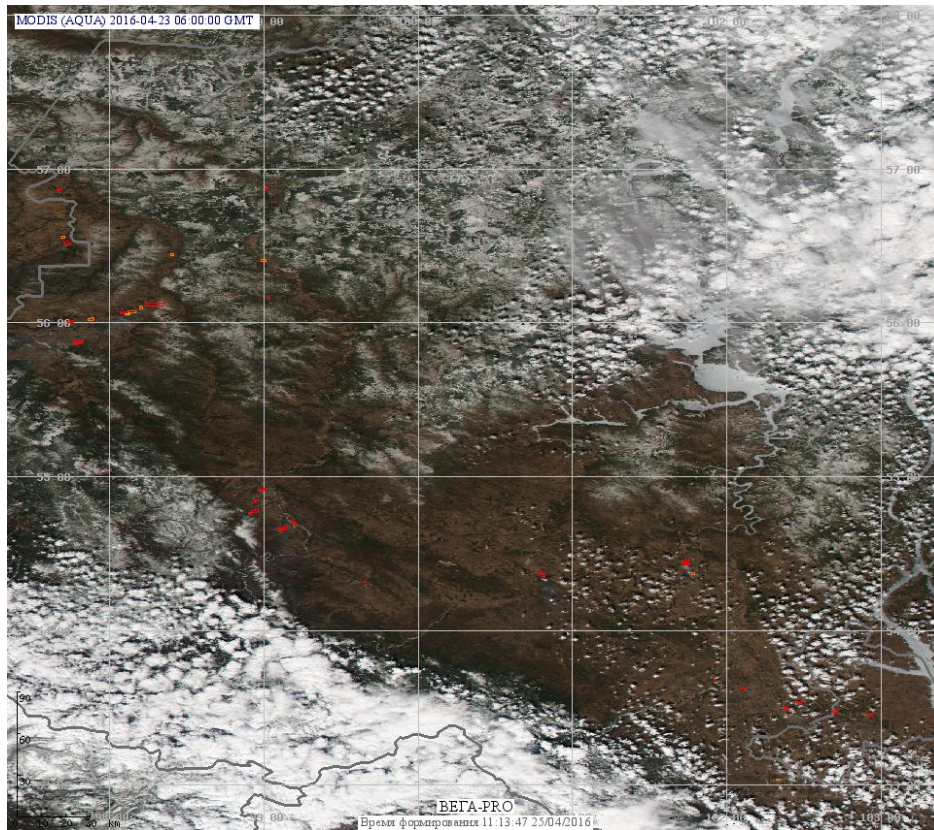

Рис. 4 Пожары в Иркутской области