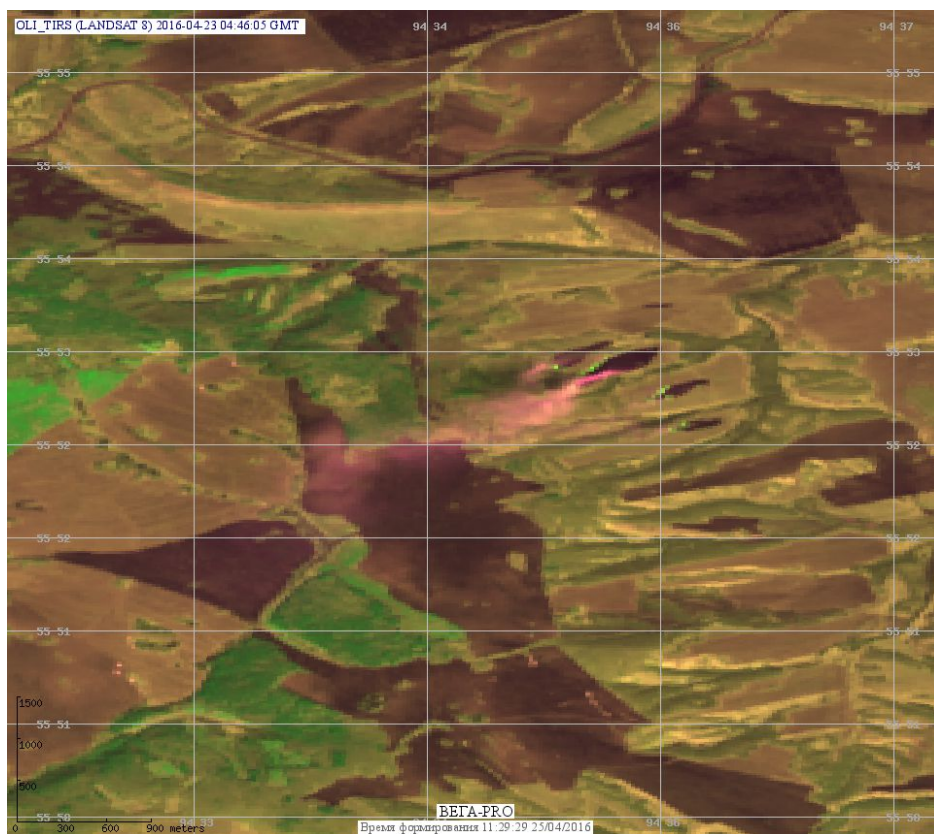

В том числе было зарегистрировано **105 активных пожаров, затрагивающих территории, покрытые лесом (375 горячих точек)**.

Максимальное число пожаров наблюдалось в Красноярском крае (96). На них были зарегистрированы 333 горячие точки.

По предварительной оценке огнем могло быть затронуто около 2,7 тыс га территории, покрытой лесом.

**Для сравнения: 23.04.2015** года на территории России всего наблюдалось **179 природных пожаров**, на которых были зарегистрированы 534 горячие точки. Из них пожаров, затронувших территорию, покрытую лесом, было 109, на которых было детектировано 386 горячих точек.

Максимальное число активных пожаров наблюдалось в Сибирском федеральном округе (99), в том числе, на территории Забайкальского края (24). На них было зарегистрировано 351 (Сибирский федеральный округ) и 186 (Забайкальский край) горячих точек.

Огнем было затронуто около 11,3 тыс га территории, покрытой лесом.

**Рис. 1** Пожары и сельскохозяйственные палы в Красноярском крае

**Рис. 2** Пожары и сельскохозяйственные палы в восточной части Красноярского края