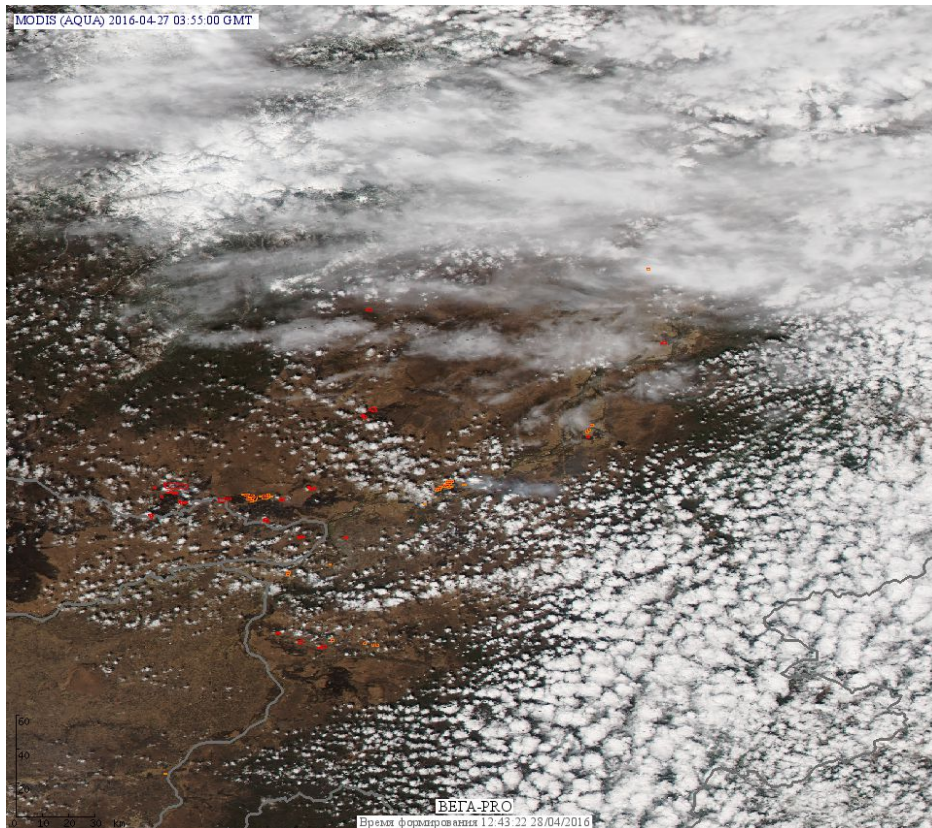

## Пожарная ситуация в России по спутниковым данным

(обзор ситуации за 27.04.2016)

**Всего за сутки 27.04.2016** на территории Российской Федерации (на всех видах территорий, включая сельскохозяйственные земли) по данным спутников Terra и Aqua наблюдалось **229 природных пожаров** с активным горением, на которых было зарегистрировано **495 горячих точек**.

По предварительной оценке огнем могло быть затронуто около 3,0 тыс га территории, покрытой лесом.

**Для сравнения: 27.04.2015** года на территории России всего наблюдалось **389 природных пожаров**, на которых было зарегистрировано 1545 горячих точек. Из них пожаров, затронувших территорию, покрытую лесом, было 229, на которых были детектированы 1223 горячие точки.

Максимальное число активных пожаров наблюдалось в Дальневосточном федеральном округе (133), в том числе, на территории Приморского края (112). На них было зарегистрировано 423 (Дальневосточный федеральный округ) и 389 (Приморский край) горячих точек.

Огнем было затронуто около 33,6 тыс га территории, покрытой лесом.

Рис. 1 Пожары и сельскохозяйственные палы в Приморском крае

**Рис. 2 Пожары и сельскохозяйственные палы в Хабаровском крае**

**Рис. 3 Пожары в Республике Бурятия**