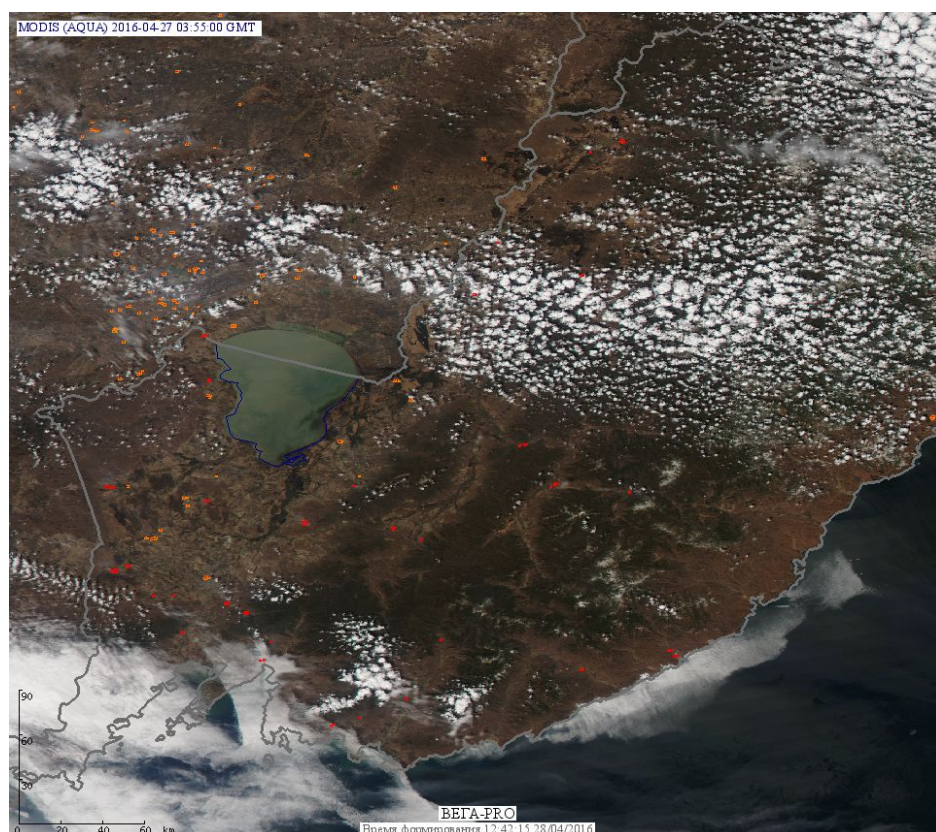

## Пожарная ситуация в России по спутниковым данным

(обзор ситуации за 27.04.2016)

**Всего за сутки 27.04.2016** на территории Российской Федерации (на всех видах территорий, включая сельскохозяйственные земли) по данным спутников Terra и Aqua наблюдалось **229 природных пожаров** с активным горением, на которых было зарегистрировано **495 горячих точек**.

По предварительной оценке огнем могло быть затронуто около 3,0 тыс га территории, покрытой лесом.

**Для сравнения: 27.04.2015** года на территории России всего наблюдалось **389 природных пожаров**, на которых было зарегистрировано 1545 горячих точек. Из них пожаров, затронувших территорию, покрытую лесом, было 229, на которых были детектированы 1223 горячие точки.

Максимальное число активных пожаров наблюдалось в Дальневосточном федеральном округе (133), в том числе, на территории Приморского края (112). На них было зарегистрировано 423 (Дальневосточный федеральный округ) и 389 (Приморский край) горячих точек.

Огнем было затронуто около 33,6 тыс га территории, покрытой лесом.

Рис. 1 Пожары и сельскохозяйственные палы в Приморском крае

**Рис. 2 Пожары и сельскохозяйственные палы в Хабаровском крае**

**Рис. 3 Пожары в Республике Бурятия**