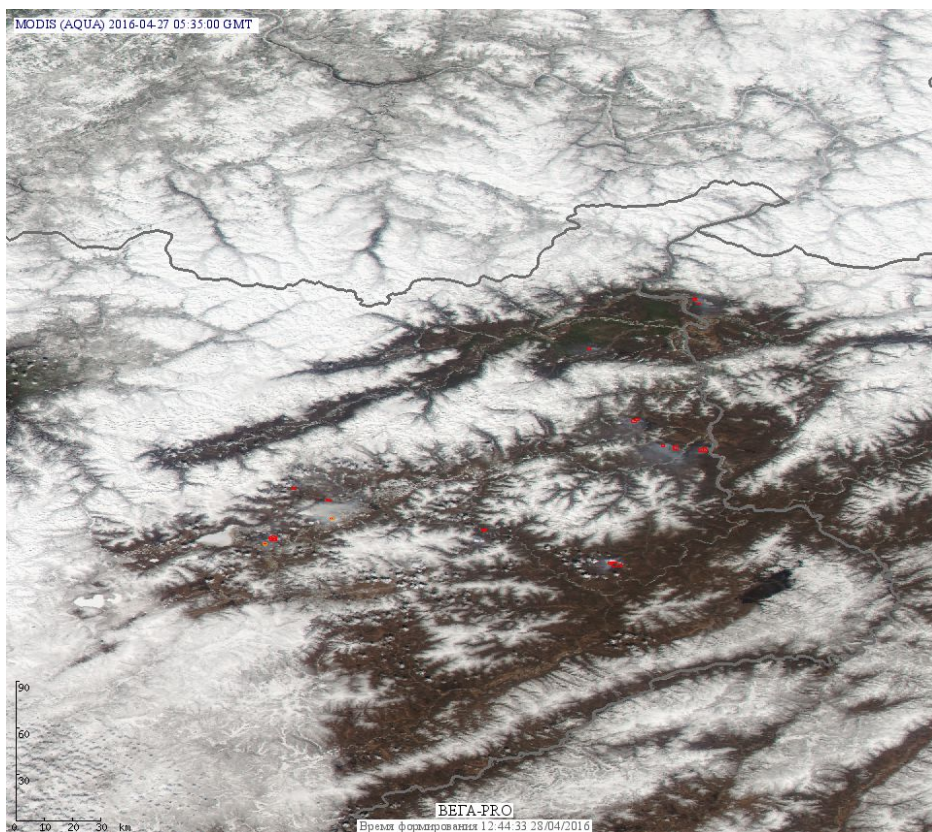

## Пожарная ситуация в России по спутниковым данным

(обзор ситуации за 27.04.2016)

**Всего за сутки 27.04.2016** на территории Российской Федерации (на всех видах территорий, включая сельскохозяйственные земли) по данным спутников Terra и Aqua наблюдалось **229 природных пожаров** с активным горением, на которых было зарегистрировано **495 горячих точек**.

По предварительной оценке огнем могло быть затронуто около 3,0 тыс га территории, покрытой лесом.

**Для сравнения: 27.04.2015** года на территории России всего наблюдалось **389 природных пожаров**, на которых было зарегистрировано 1545 горячих точек. Из них пожаров, затронувших территорию, покрытую лесом, было 229, на которых были детектированы 1223 горячие точки.

Максимальное число активных пожаров наблюдалось в Дальневосточном федеральном округе (133), в том числе, на территории Приморского края (112). На них было зарегистрировано 423 (Дальневосточный федеральный округ) и 389 (Приморский край) горячих точек.

Огнем было затронуто около 33,6 тыс га территории, покрытой лесом.

Рис. 1 Пожары и сельскохозяйственные палы в Приморском крае

**Рис. 2 Пожары и сельскохозяйственные палы в Хабаровском крае**

**Рис. 3 Пожары в Республике Бурятия**