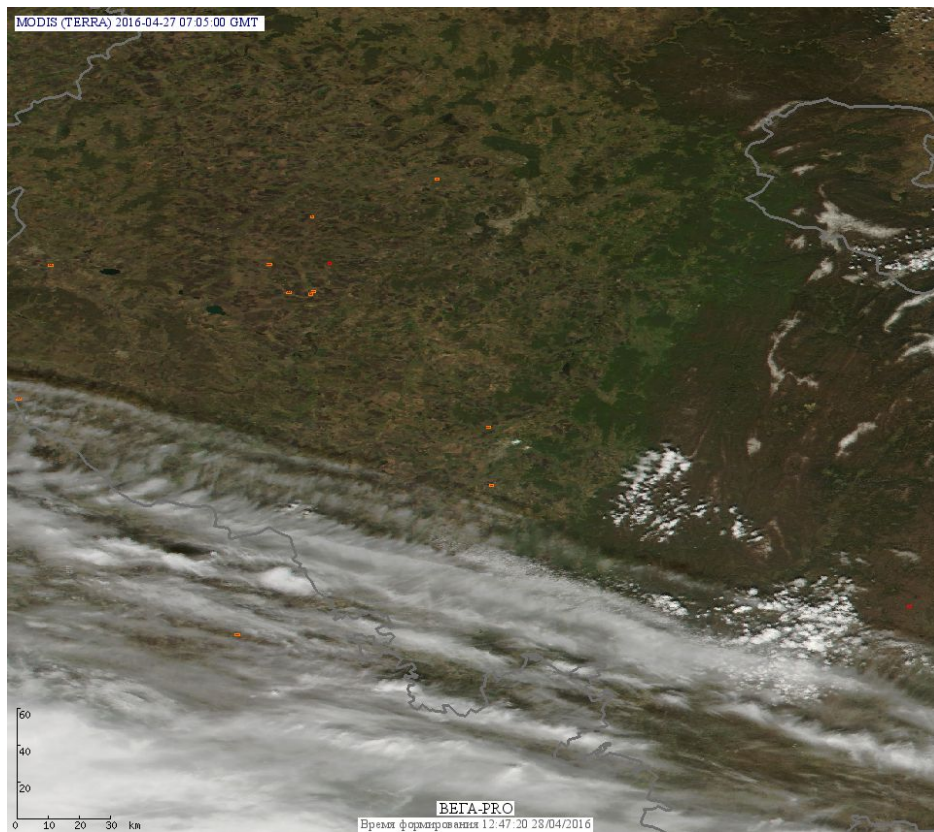

## Пожарная ситуация в России по спутниковым данным

(обзор ситуации за 27.04.2016)

**Всего за сутки 27.04.2016** на территории Российской Федерации (на всех видах территорий, включая сельскохозяйственные земли) по данным спутников Terra и Aqua наблюдалось **229 природных пожаров** с активным горением, на которых было зарегистрировано **495 горячих точек**.

По предварительной оценке огнем могло быть затронуто около 3,0 тыс га территории, покрытой лесом.

**Для сравнения: 27.04.2015** года на территории России всего наблюдалось **389 природных пожаров**, на которых было зарегистрировано 1545 горячих точек. Из них пожаров, затронувших территорию, покрытую лесом, было 229, на которых были детектированы 1223 горячие точки.

Максимальное число активных пожаров наблюдалось в Дальневосточном федеральном округе (133), в том числе, на территории Приморского края (112). На них было зарегистрировано 423 (Дальневосточный федеральный округ) и 389 (Приморский край) горячих точек.

Огнем было затронуто около 33,6 тыс га территории, покрытой лесом.

Рис. 1 Пожары и сельскохозяйственные палы в Приморском крае

**Рис. 2 Пожары и сельскохозяйственные палы в Хабаровском крае**

**Рис. 3 Пожары в Республике Бурятия**