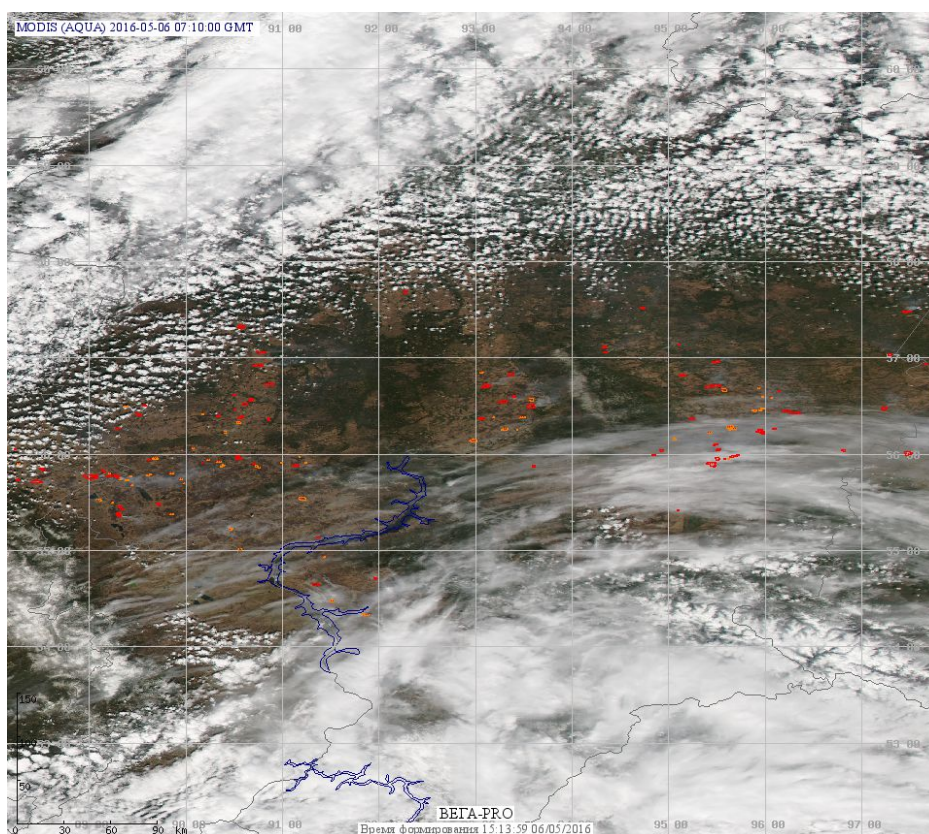

Пожарная ситуация в России по спутниковым данным

(обзор ситуации за 06.05.2016)

Всего за сутки 06.05.2016 на территории Российской Федерации (на всех видах территорий, включая сельскохозяйственные земли) по данным спутников Terra и Aqua наблюдалось **404 природных пожара** с активным горением, на которых были зарегистрированы **1192 горячие точки**.

В том числе было зарегистрировано **192 активных пожара, затрагивающих территории, покрытые лесом (709 горячих точек)**.

Максимальное число пожаров наблюдалось в Красноярском крае (116). На них были зарегистрированы 393 горячие точки.

Максимальное число активных пожаров наблюдалось в Сибирском федеральном округе (87), в том числе, на территории Омской области (34). На них было зарегистрировано 206 (Сибирский федеральный округ) и 87 (Омская область) горячих точек.

Огнем было затронуто около 2,7 тыс га территории, покрытой лесом.

Рис. 1 Пожары и сельскохозяйственные палы в Красноярском крае

Рис. 2 Пожары и сельскохозяйственные палы в Челябинской области

Рис. 3 Пожары и сельскохозяйственные палы в Новосибирской области и Алтайском крае