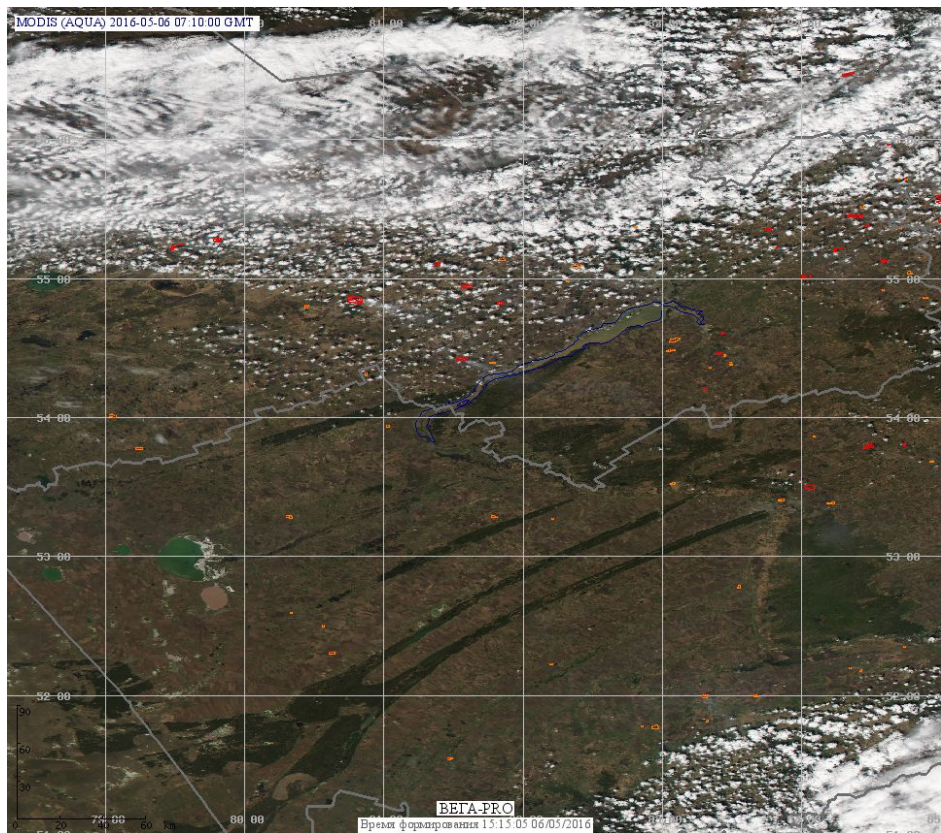

Пожарная ситуация в России по спутниковым данным

(обзор ситуации за 06.05.2016)

Всего за сутки 06.05.2016 на территории Российской Федерации (на всех видах территорий, включая сельскохозяйственные земли) по данным спутников Terra и Aqua наблюдалось **404 природных пожара** с активным горением, на которых были зарегистрированы **1192 горячие точки**.

В том числе было зарегистрировано **192 активных пожара, затрагивающих территории, покрытые лесом (709 горячих точек)**.

Максимальное число пожаров наблюдалось в Красноярском крае (116). На них были зарегистрированы 393 горячие точки.

Максимальное число активных пожаров наблюдалось в Сибирском федеральном округе (87), в том числе, на территории Омской области (34). На них было зарегистрировано 206 (Сибирский федеральный округ) и 87 (Омская область) горячих точек.

Огнем было затронуто около 2,7 тыс га территории, покрытой лесом.

Рис. 1 Пожары и сельскохозяйственные палы в Красноярском крае

Рис. 2 Пожары и сельскохозяйственные палы в Челябинской области

Рис. 3 Пожары и сельскохозяйственные палы в Новосибирской области и Алтайском крае