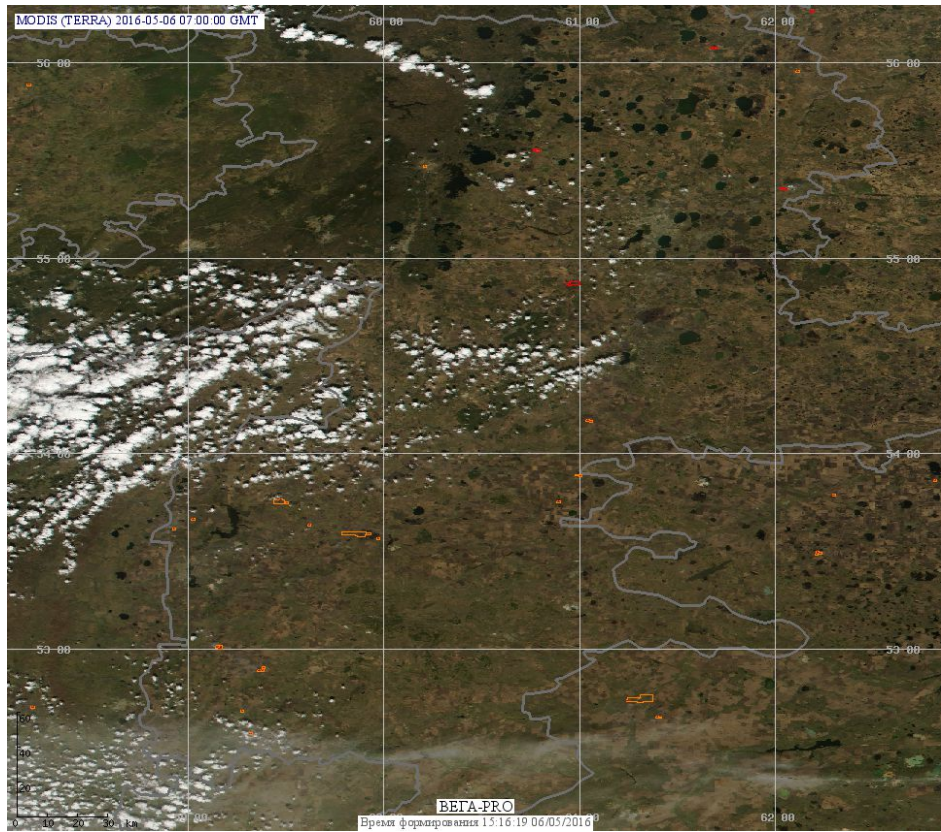

Пожарная ситуация в России по спутниковым данным

(обзор ситуации за 06.05.2016)

Всего за сутки 06.05.2016 на территории Российской Федерации (на всех видах территорий, включая сельскохозяйственные земли) по данным спутников Terra и Aqua наблюдалось **404 природных пожара** с активным горением, на которых были зарегистрированы **1192 горячие точки**.

В том числе было зарегистрировано **192 активных пожара, затрагивающих территории, покрытые лесом (709 горячих точек)**.

Максимальное число пожаров наблюдалось в Красноярском крае (116). На них были зарегистрированы 393 горячие точки.

Максимальное число активных пожаров наблюдалось в Сибирском федеральном округе (87), в том числе, на территории Омской области (34). На них было зарегистрировано 206 (Сибирский федеральный округ) и 87 (Омская область) горячих точек.

Огнем было затронуто около 2,7 тыс га территории, покрытой лесом.

Рис. 1 Пожары и сельскохозяйственные палы в Красноярском крае

Рис. 2 Пожары и сельскохозяйственные палы в Челябинской области

Рис. 3 Пожары и сельскохозяйственные палы в Новосибирской области и Алтайском крае