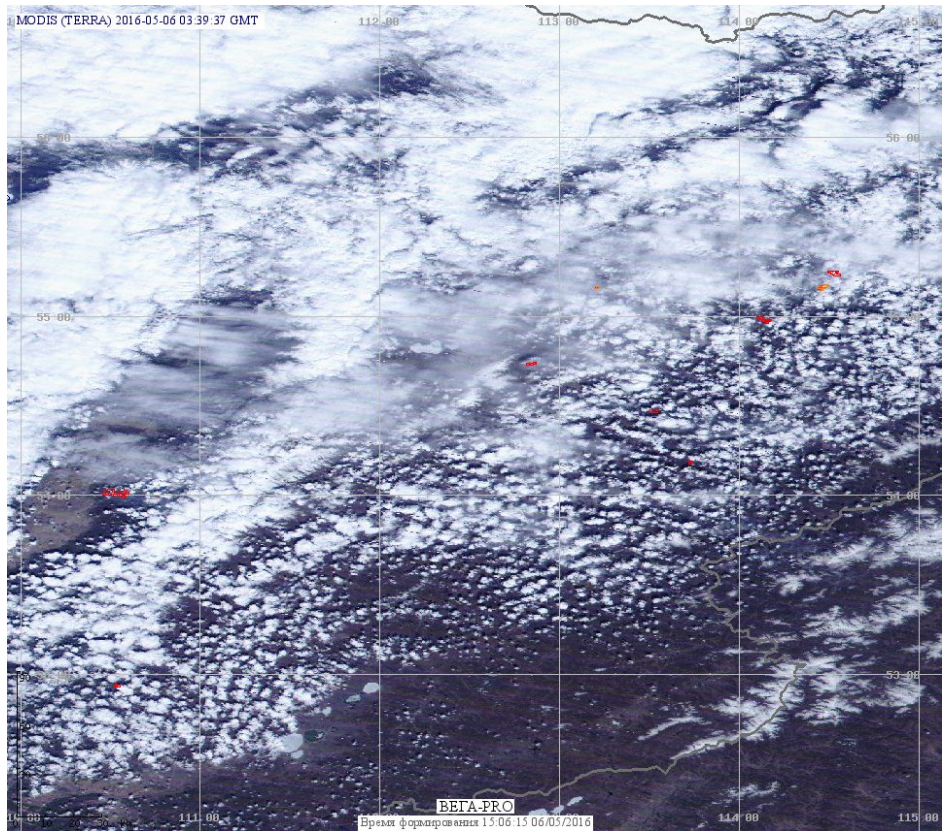

Пожарная ситуация в России по спутниковым данным

(обзор ситуации за 06.05.2016)

Всего за сутки 06.05.2016 на территории Российской Федерации (на всех видах территорий, включая сельскохозяйственные земли) по данным спутников Terra и Aqua наблюдалось **404 природных пожара** с активным горением, на которых были зарегистрированы **1192 горячие точки**.

В том числе было зарегистрировано **192 активных пожара, затрагивающих территории, покрытые лесом (709 горячих точек)**.

Максимальное число пожаров наблюдалось в Красноярском крае (116). На них были зарегистрированы 393 горячие точки.

Максимальное число активных пожаров наблюдалось в Сибирском федеральном округе (87), в том числе, на территории Омской области (34). На них было зарегистрировано 206 (Сибирский федеральный округ) и 87 (Омская область) горячих точек.

Огнем было затронуто около 2,7 тыс га территории, покрытой лесом.

Рис. 1 Пожары и сельскохозяйственные палы в Красноярском крае

Рис. 2 Пожары и сельскохозяйственные палы в Челябинской области

Рис. 3 Пожары и сельскохозяйственные палы в Новосибирской области и Алтайском крае