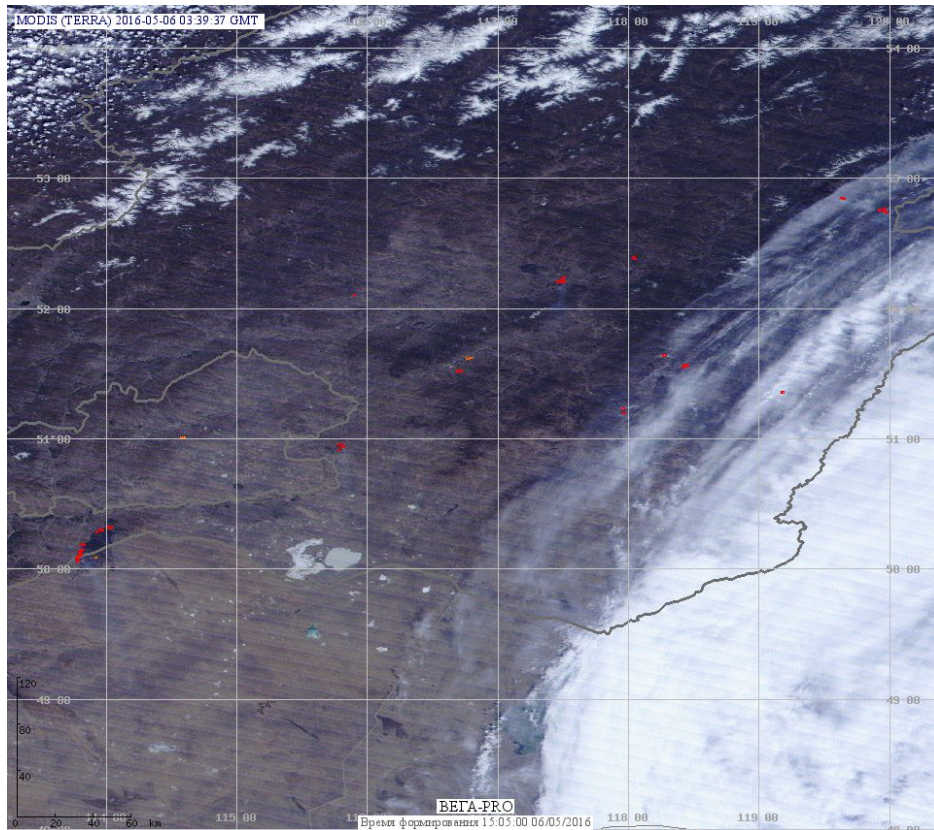

Рис. 6 Пожары в Забайкальском крае