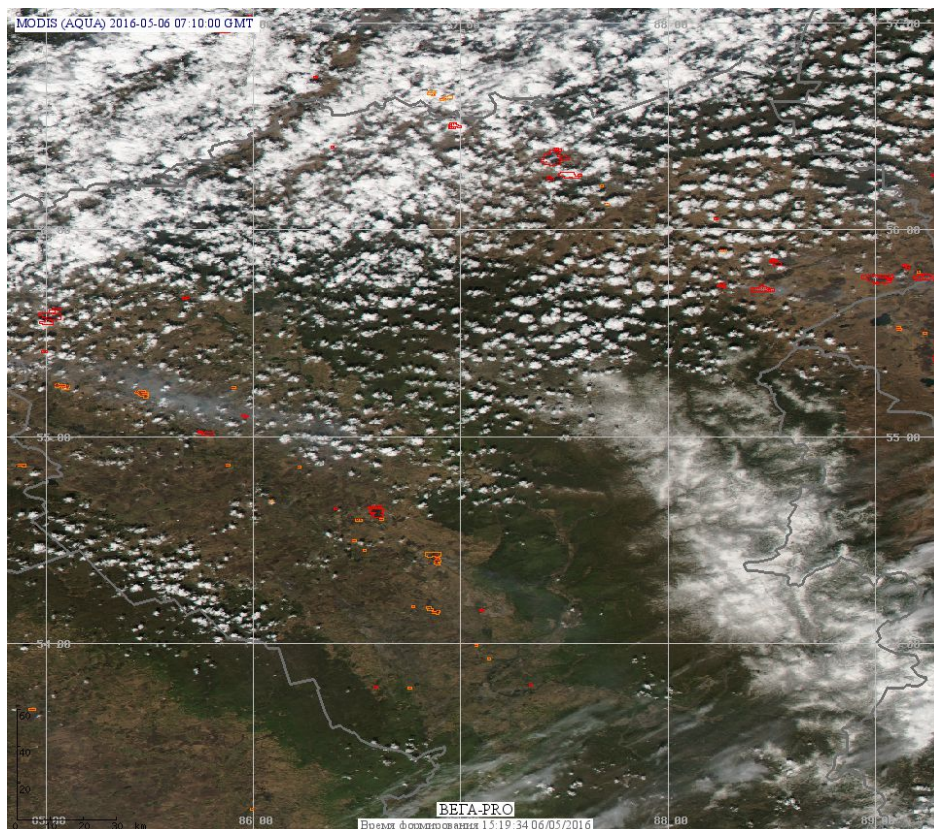

Рис. 7 Пожары в Кемеровской области

(Информация подготовлена на основе данных центров приема НИЦ "Планета" (<http://planet.iitp.ru/index1.html>), спутникового сервиса ВЕГА (<http://pro-vega.ru>) и открытых зарубежных источников)