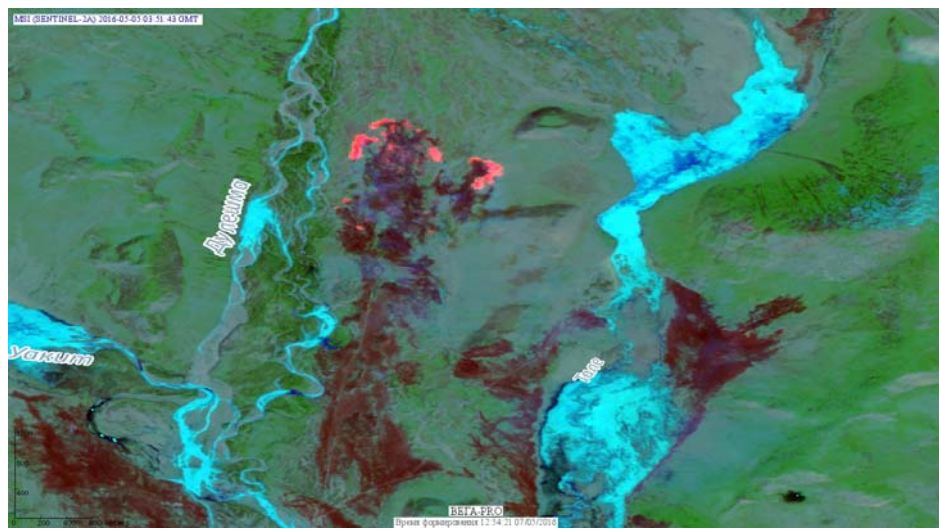

Рис. 5 Пожар в Баунтовском районе Республики Бурятия. Данные SENTINEL -2A.