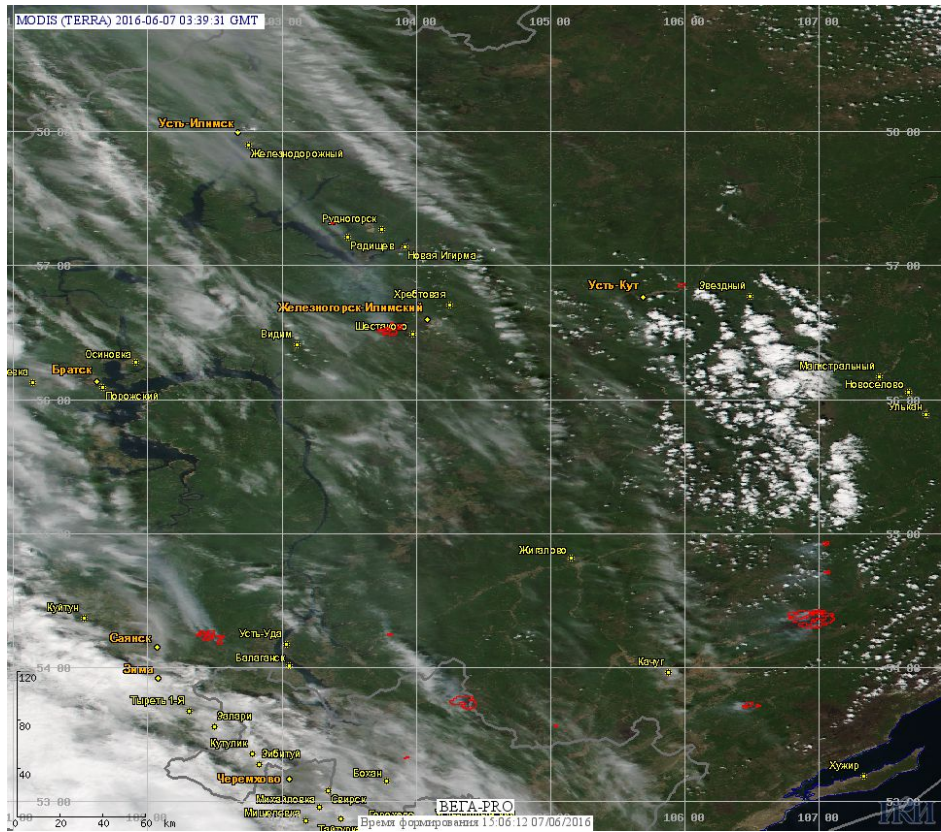

Пожарная ситуация в России по спутниковым данным

(обзор ситуации за 07.06.2016)

Всего за сутки 07.06.2016 на территории Российской Федерации (на всех видах территорий, включая сельскохозяйственные земли) по данным спутников Terra и Aqua наблюдалось **74 природных пожара** с активным горением, на которых были зарегистрированы **1002 горячие точки**.

По предварительной оценке огнем могло быть затронуто около 24,8 тыс га территории, покрытой лесом.

Для сравнения: 07.06.2015 года на территории России всего наблюдалось **45 природных пожаров**, на которых были зарегистрированы 74 горячие точки. Из них пожаров, затронувших территорию, покрытую лесом, было 20, на которых было детектировано 40 горячих точек.

Максимальное число активных пожаров наблюдалось в Сибирском федеральном округе (15), в том числе, на территории Красноярского края (6). На них было зарегистрировано 24 (Сибирский федеральный округ) и 13 (Красноярский край) горячих точек.

Огнем было затронуто около 840 га территории, покрытой лесом.

Рис. 1 Пожары в Республике Бурятия

Рис. 2 Пожары в Иркутской области

Рис. 3 Пожар в Магаданской области

Рис. 4 Пожар в Камчатском крае

Рис. 5 Пожар в Чукотском а.о.