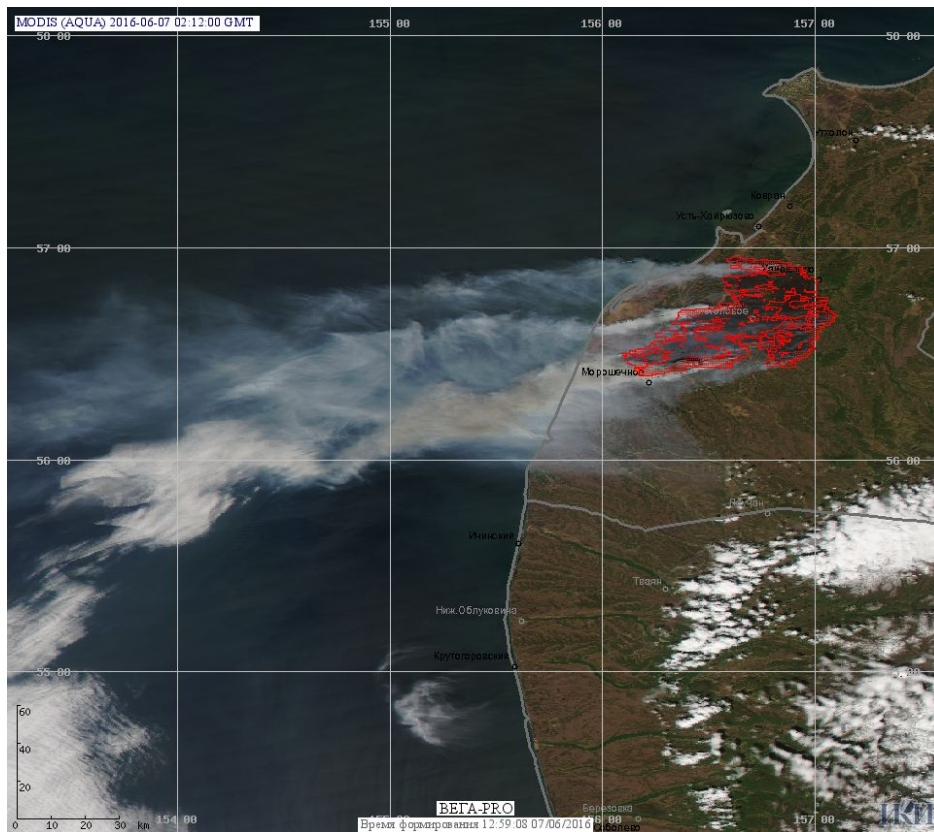

Пожарная ситуация в России по спутниковым данным

(обзор ситуации за 07.06.2016)

Всего за сутки 07.06.2016 на территории Российской Федерации (на всех видах территорий, включая сельскохозяйственные земли) по данным спутников Terra и Aqua наблюдалось **74 природных пожара** с активным горением, на которых были зарегистрированы **1002 горячие точки**.

По предварительной оценке огнем могло быть затронуто около 24,8 тыс га территории, покрытой лесом.

Для сравнения: 07.06.2015 года на территории России всего наблюдалось **45 природных пожаров**, на которых были зарегистрированы 74 горячие точки. Из них пожаров, затронувших территорию, покрытую лесом, было 20, на которых было детектировано 40 горячих точек.

Максимальное число активных пожаров наблюдалось в Сибирском федеральном округе (15), в том числе, на территории Красноярского края (6). На них было зарегистрировано 24 (Сибирский федеральный округ) и 13 (Красноярский край) горячих точек.

Огнем было затронуто около 840 га территории, покрытой лесом.

Рис. 1 Пожары в Республике Бурятия

Рис. 2 Пожары в Иркутской области

Рис. 3 Пожар в Магаданской области

Рис. 4 Пожар в Камчатском крае

Рис. 5 Пожар в Чукотском а.о.