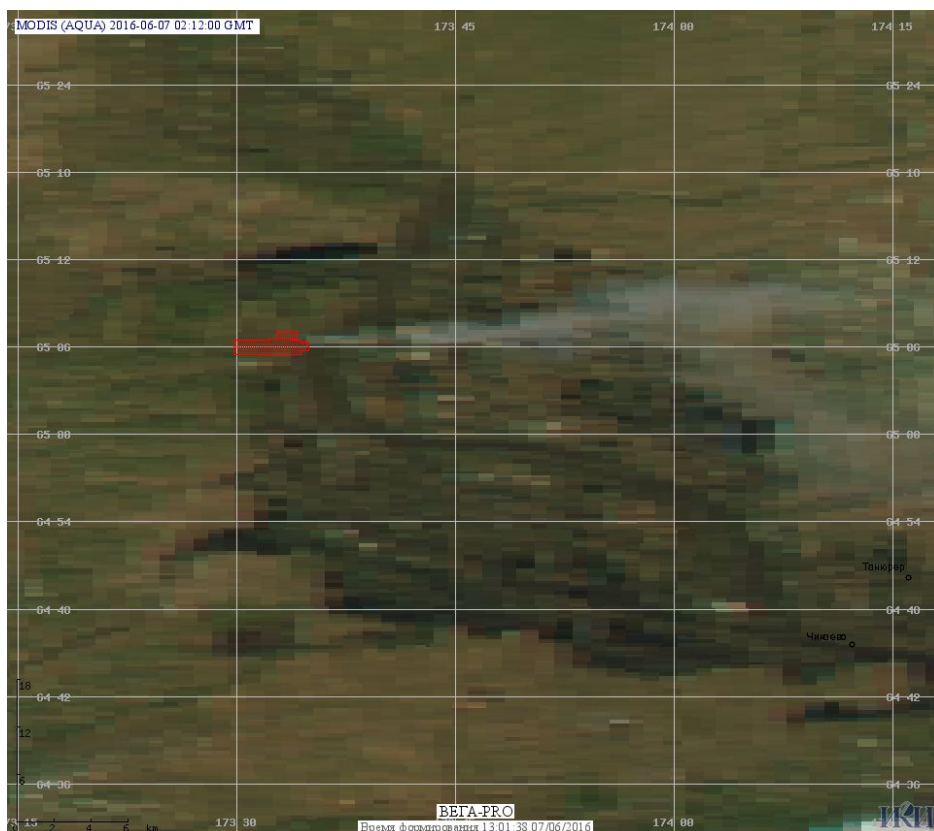

Пожарная ситуация в России по спутниковым данным

(обзор ситуации за 07.06.2016)

Всего за сутки 07.06.2016 на территории Российской Федерации (на всех видах территорий, включая сельскохозяйственные земли) по данным спутников Terra и Aqua наблюдалось **74 природных пожара** с активным горением, на которых были зарегистрированы **1002 горячие точки**.

По предварительной оценке огнем могло быть затронуто около 24,8 тыс га территории, покрытой лесом.

Для сравнения: 07.06.2015 года на территории России всего наблюдалось **45 природных пожаров**, на которых были зарегистрированы 74 горячие точки. Из них пожаров, затронувших территорию, покрытую лесом, было 20, на которых было детектировано 40 горячих точек.

Максимальное число активных пожаров наблюдалось в Сибирском федеральном округе (15), в том числе, на территории Красноярского края (6). На них было зарегистрировано 24 (Сибирский федеральный округ) и 13 (Красноярский край) горячих точек.

Огнем было затронуто около 840 га территории, покрытой лесом.

Рис. 1 Пожары в Республике Бурятия

Рис. 2 Пожары в Иркутской области

Рис. 3 Пожар в Магаданской области

Рис. 4 Пожар в Камчатском крае

Рис. 5 Пожар в Чукотском а.о.