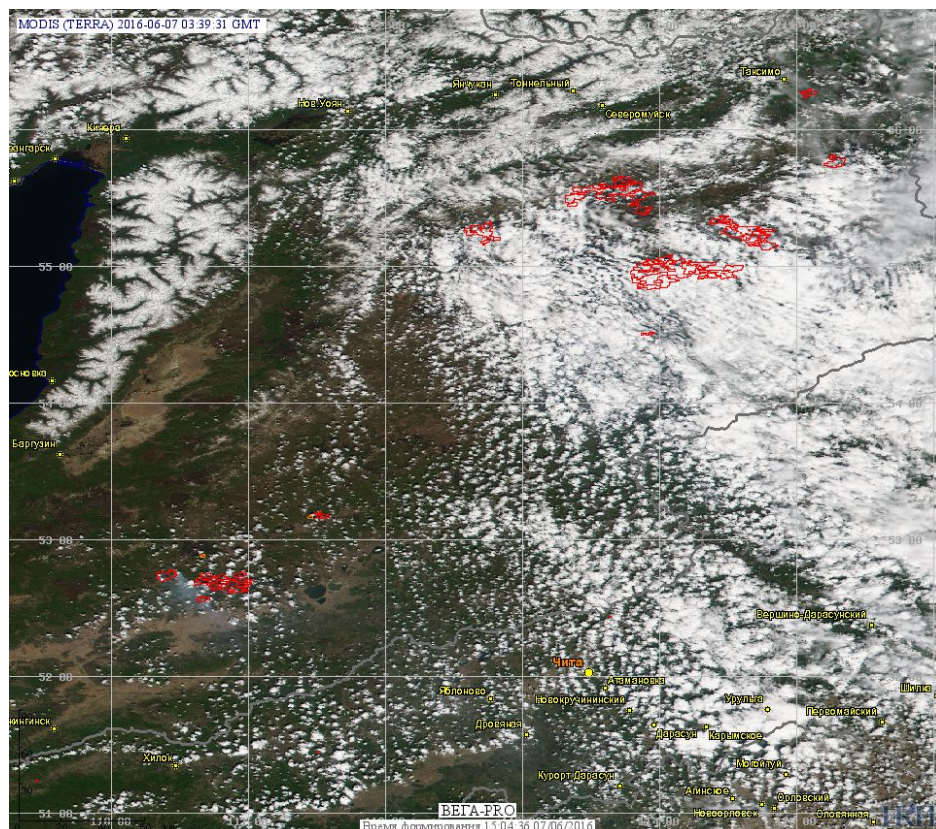

Пожарная ситуация в России по спутниковым данным

(обзор ситуации за 07.06.2016)

Всего за сутки 07.06.2016 на территории Российской Федерации (на всех видах территорий, включая сельскохозяйственные земли) по данным спутников Terra и Aqua наблюдалось **74 природных пожара** с активным горением, на которых были зарегистрированы **1002 горячие точки**.

По предварительной оценке огнем могло быть затронуто около 24,8 тыс га территории, покрытой лесом.

Для сравнения: 07.06.2015 года на территории России всего наблюдалось **45 природных пожаров**, на которых были зарегистрированы 74 горячие точки. Из них пожаров, затронувших территорию, покрытую лесом, было 20, на которых было детектировано 40 горячих точек.

Максимальное число активных пожаров наблюдалось в Сибирском федеральном округе (15), в том числе, на территории Красноярского края (6). На них было зарегистрировано 24 (Сибирский федеральный округ) и 13 (Красноярский край) горячих точек.

Огнем было затронуто около 840 га территории, покрытой лесом.

Рис. 1 Пожары в Республике Бурятия

Рис. 2 Пожары в Иркутской области

Рис. 3 Пожар в Магаданской области

Рис. 4 Пожар в Камчатском крае

Рис. 5 Пожар в Чукотском а.о.