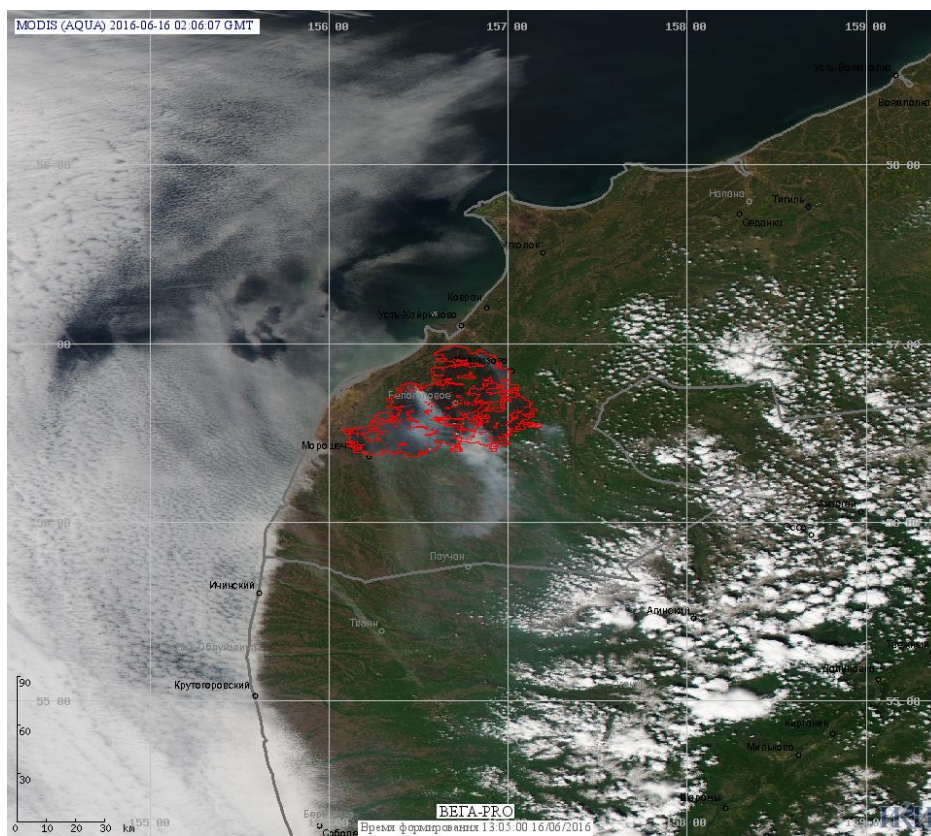

Рис. 6 Пожары в Республике Бурятия.

(Информация подготовлена на основе данных центров приема НИЦ "Планета" (<http://planet.iitp.ru/index1.html>), спутникового сервиса ВЕГА (<http://pro-vega.ru>) и открытых зарубежных источников)