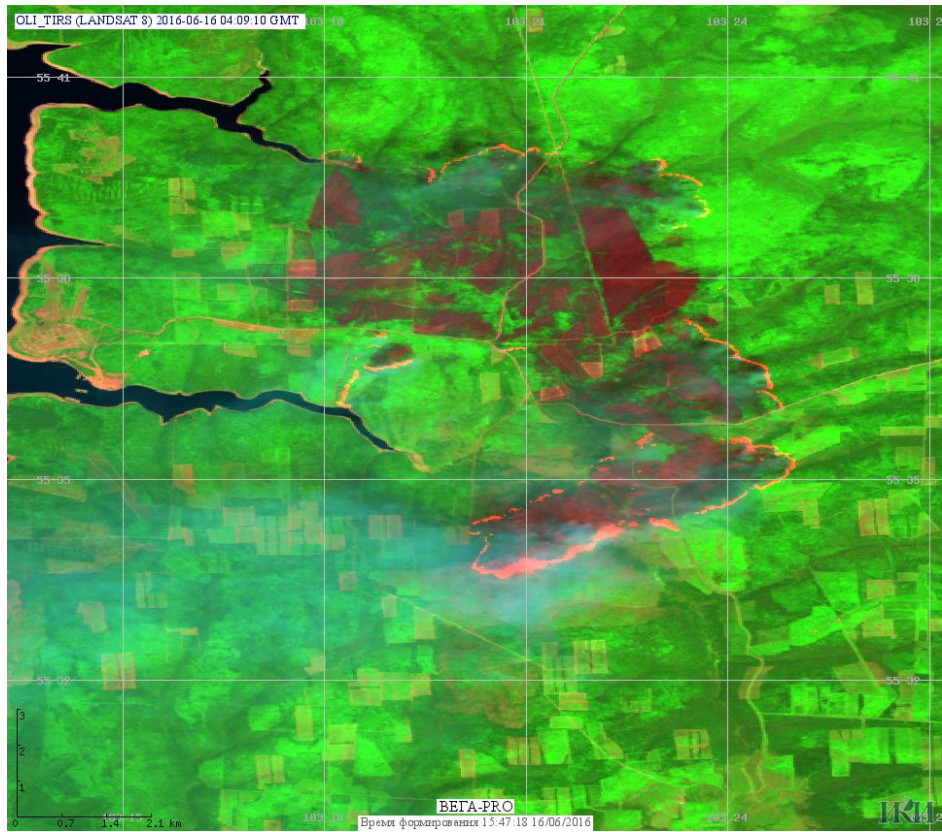

# Пожарная ситуация в России по спутниковым данным

(обзор ситуации за 16.06.2016)

**Всего за сутки 16.06.2016** на территории Российской Федерации (на всех видах территорий, включая сельскохозяйственные земли) по данным спутников Terra и Aqua наблюдалось **96 природных пожаров** с активным горением, на которых были зарегистрированы **652 горячие точки**.

В том числе было зарегистрировано **79 активных пожаров, затрагивающих территории, покрытые лесом (619 горячих точек)**.

Максимальное число пожаров наблюдалось в Иркутской области (44). На них было зарегистрировано 297 горячих точек.

Максимальное число активных пожаров наблюдалось в Сибирском федеральном округе (29), в том числе, на территории Иркутской области (18). На них было зарегистрировано 89 (Сибирский федеральный округ) и 55 (Иркутская область) горячих точек.

Огнем было затронуто около 1,9 тыс га территории, покрытой лесом.

Рис. 1 Пожары в Иркутской области

**Рис. 2 Пожар в Братском районе Иркутской области. Данные Landsat 8.**

**Рис. 3 Пожары в Нижнеилимском районе Иркутской области**