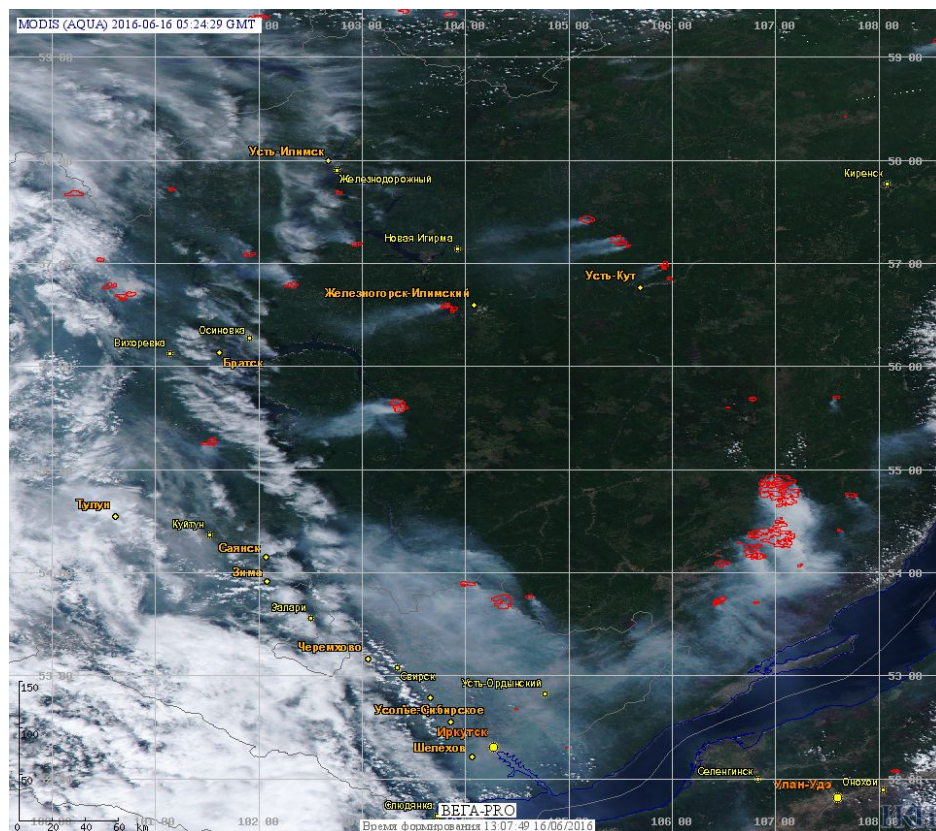

# Пожарная ситуация в России по спутниковым данным

(обзор ситуации за 16.06.2016)

**Всего за сутки 16.06.2016** на территории Российской Федерации (на всех видах территорий, включая сельскохозяйственные земли) по данным спутников Terra и Aqua наблюдалось **96 природных пожаров** с активным горением, на которых были зарегистрированы **652 горячие точки**.

В том числе было зарегистрировано **79 активных пожаров, затрагивающих территории, покрытые лесом (619 горячих точек)**.

Максимальное число пожаров наблюдалось в Иркутской области (44). На них было зарегистрировано 297 горячих точек.

Максимальное число активных пожаров наблюдалось в Сибирском федеральном округе (29), в том числе, на территории Иркутской области (18). На них было зарегистрировано 89 (Сибирский федеральный округ) и 55 (Иркутская область) горячих точек.

Огнем было затронуто около 1,9 тыс га территории, покрытой лесом.

Рис. 1 Пожары в Иркутской области

**Рис. 2 Пожар в Братском районе Иркутской области. Данные Landsat 8.**

**Рис. 3 Пожары в Нижнеилимском районе Иркутской области**