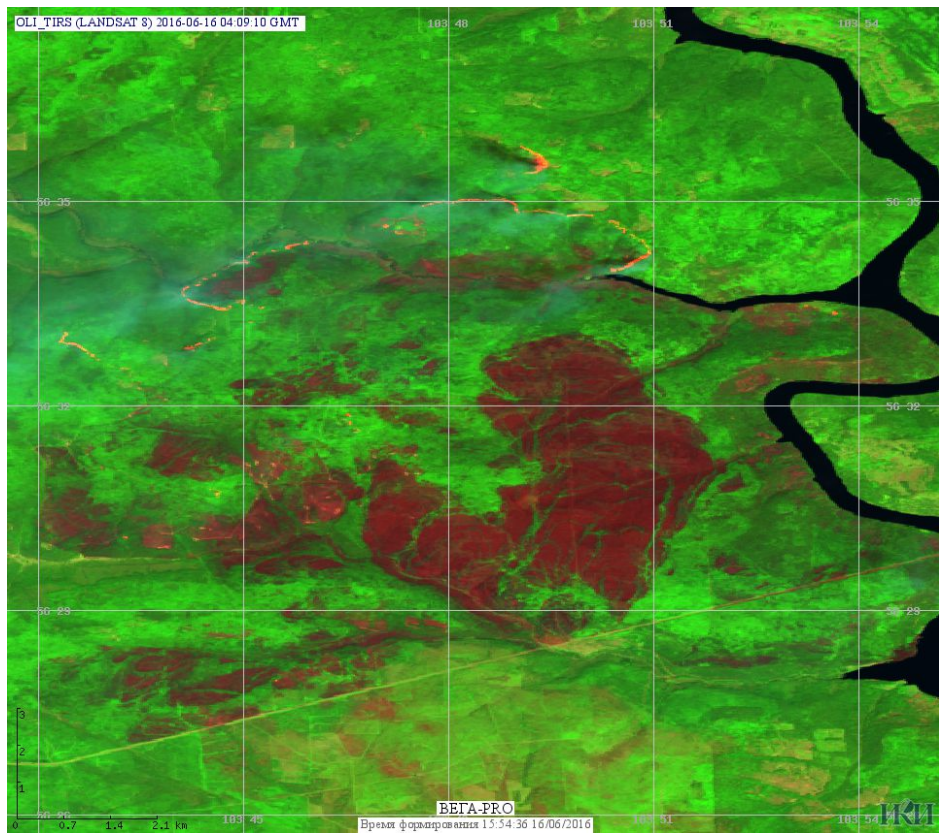

# Пожарная ситуация в России по спутниковым данным

(обзор ситуации за 16.06.2016)

**Всего за сутки 16.06.2016** на территории Российской Федерации (на всех видах территорий, включая сельскохозяйственные земли) по данным спутников Terra и Aqua наблюдалось **96 природных пожаров** с активным горением, на которых были зарегистрированы **652 горячие точки**.

В том числе было зарегистрировано **79 активных пожаров, затрагивающих территории, покрытые лесом (619 горячих точек)**.

Максимальное число пожаров наблюдалось в Иркутской области (44). На них было зарегистрировано 297 горячих точек.

Максимальное число активных пожаров наблюдалось в Сибирском федеральном округе (29), в том числе, на территории Иркутской области (18). На них было зарегистрировано 89 (Сибирский федеральный округ) и 55 (Иркутская область) горячих точек.

Огнем было затронуто около 1,9 тыс га территории, покрытой лесом.

Рис. 1 Пожары в Иркутской области

**Рис. 2 Пожар в Братском районе Иркутской области. Данные Landsat 8.**

**Рис. 3 Пожары в Нижнеилимском районе Иркутской области**