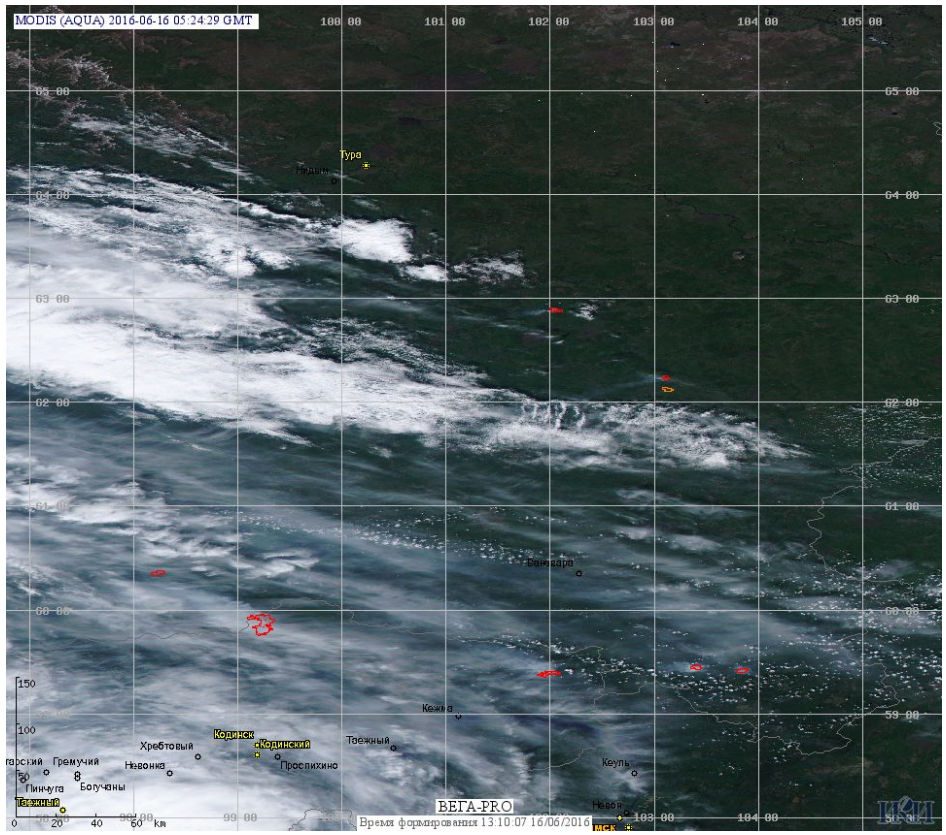

Рис. 5 Пожары в Красноярском крае.