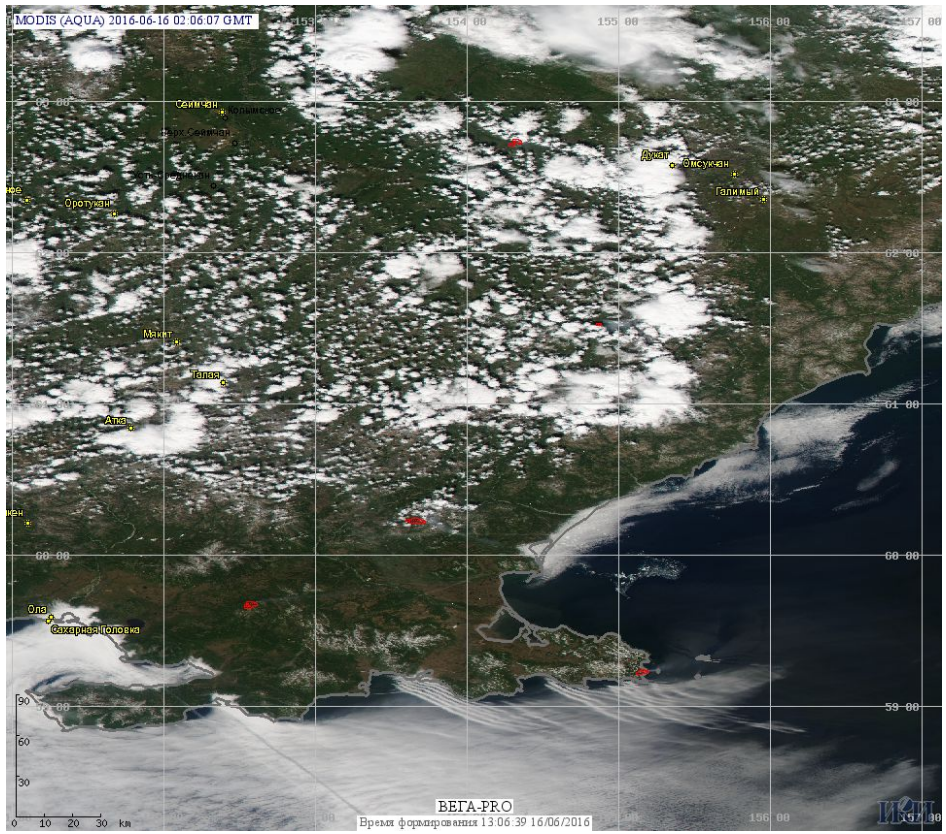

# Пожарная ситуация в России по спутниковым данным

(обзор ситуации за 16.06.2016)

**Всего за сутки 16.06.2016** на территории Российской Федерации (на всех видах территорий, включая сельскохозяйственные земли) по данным спутников Terra и Aqua наблюдалось **96 природных пожаров** с активным горением, на которых были зарегистрированы **652 горячие точки**.

В том числе было зарегистрировано **79 активных пожаров, затрагивающих территории, покрытые лесом (619 горячих точек)**.

Максимальное число пожаров наблюдалось в Иркутской области (44). На них было зарегистрировано 297 горячих точек.

Максимальное число активных пожаров наблюдалось в Сибирском федеральном округе (29), в том числе, на территории Иркутской области (18). На них было зарегистрировано 89 (Сибирский федеральный округ) и 55 (Иркутская область) горячих точек.

Огнем было затронуто около 1,9 тыс га территории, покрытой лесом.

Рис. 1 Пожары в Иркутской области

**Рис. 2 Пожар в Братском районе Иркутской области. Данные Landsat 8.**

**Рис. 3 Пожары в Нижнеилимском районе Иркутской области**