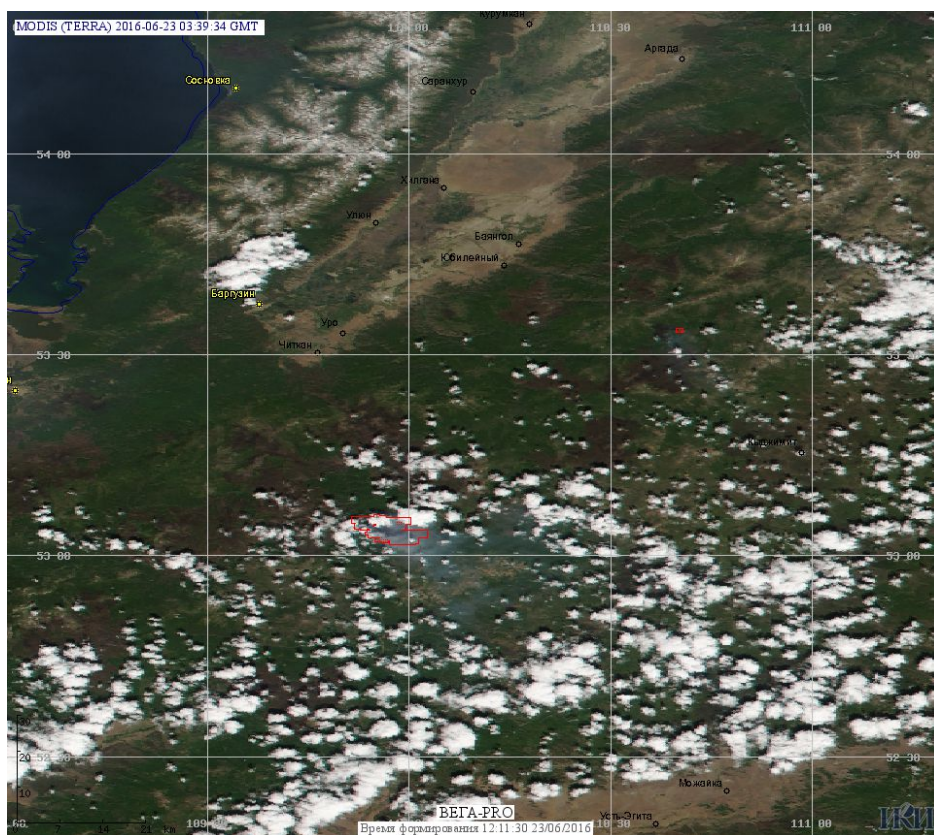

Пожарная ситуация в России по спутниковым данным

(обзор ситуации за 23.06.2016)

Всего за сутки 23.06.2016 на территории Российской Федерации (на всех видах территорий, включая сельскохозяйственные земли) по данным спутников Terra и Aqua наблюдалось **125 природных пожаров** с активным горением, на которых было зарегистрировано **940 горячих точек**.

В том числе было зарегистрировано **84 активных пожара, затрагивающих территории, покрытые лесом (882 горячие точки)**.

Максимальное число пожаров наблюдалось в Иркутской области (27). На них было зарегистрировано 338 горячих точек.

Максимальное число активных пожаров наблюдалось в Дальневосточном федеральном округе (46), в том числе, на территории Амурской области (35). На них было зарегистрировано 699 (Дальневосточный федеральный округ) и 609 (Амурская область) горячих точек.

Огнем было затронуто около 10,7 тыс га территории, покрытой лесом.

Рис. 1 Пожары в Красноярском крае и Иркутской области

Рис. 2 Пожары в Магаданской области.

Рис. 3 Пожары в Республике Бурятия

Рис. 4 Пожары в Томской области