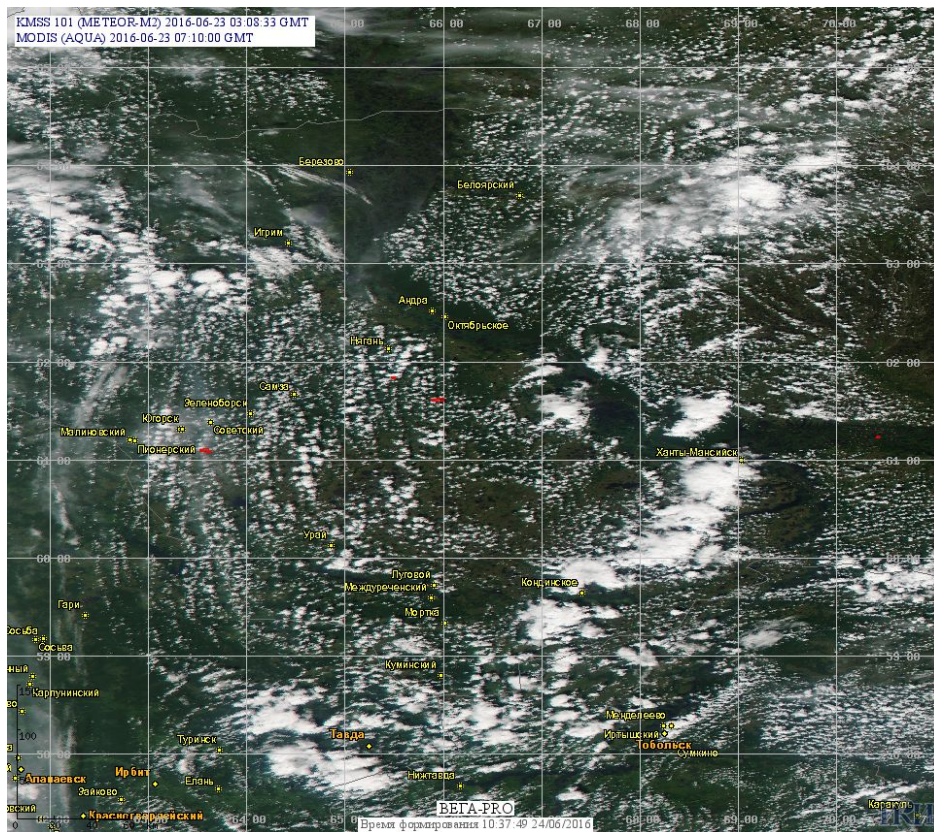

Пожарная ситуация в России по спутниковым данным

(обзор ситуации за 23.06.2016)

Всего за сутки 23.06.2016 на территории Российской Федерации (на всех видах территорий, включая сельскохозяйственные земли) по данным спутников Terra и Aqua наблюдалось **125 природных пожаров** с активным горением, на которых было зарегистрировано **940 горячих точек**.

Максимальное число активных пожаров наблюдалось в Дальневосточном федеральном округе (46), в том числе, на территории Амурской области (35). На них было зарегистрировано 699 (Дальневосточный федеральный округ) и 609 (Амурская область) горячих точек.

Огнем было затронуто около 10,7 тыс га территории, покрытой лесом.

Рис. 1 Пожары в Красноярском крае и Иркутской области

Рис. 2 Пожары в Магаданской области.

Рис. 3 Пожары в Республике Бурятия

Рис. 4 Пожары в Томской области

Рис. 5 Пожар в Каргасокском тайоне Томской области. Данные Sentinel 2A(прибор MSI).

Рис. 6 Пожары в Ханты-Мансийском а.о.- Югре

Рис. 7 Пожары в Камчатском крае

(Информация подготовлена на основе данных центров приема НИЦ "Планета" (<http://planet.iitp.ru/index1.html>), спутникового сервиса ВЕГА (<http://pro-vega.ru>) и открытых зарубежных источников)