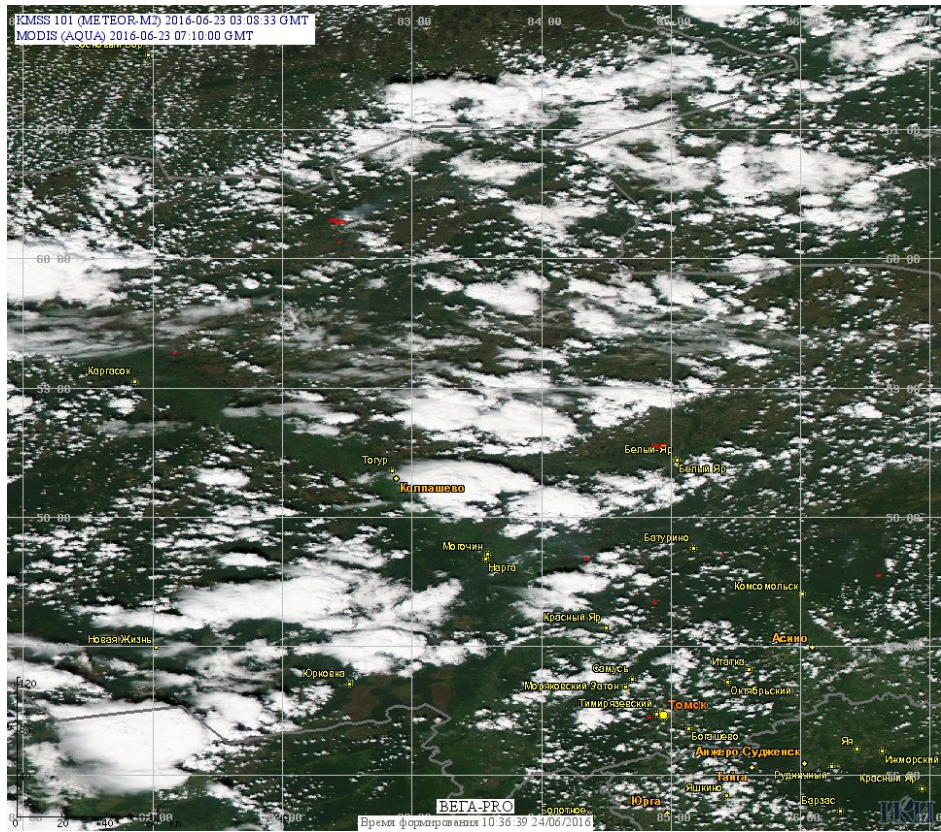

Пожарная ситуация в России по спутниковым данным

(обзор ситуации за 23.06.2016)

Всего за сутки 23.06.2016 на территории Российской Федерации (на всех видах территорий, включая сельскохозяйственные земли) по данным спутников Terra и Aqua наблюдалось **125 природных пожаров** с активным горением, на которых было зарегистрировано **940 горячих точек**.

В том числе было зарегистрировано **84 активных пожара, затрагивающих территории, покрытые лесом (882 горячие точки)**.

Максимальное число пожаров наблюдалось в Иркутской области (27). На них было зарегистрировано 338 горячих точек.

Максимальное число активных пожаров наблюдалось в Дальневосточном федеральном округе (46), в том числе, на территории Амурской области (35). На них было зарегистрировано 699 (Дальневосточный федеральный округ) и 609 (Амурская область) горячих точек.

Огнем было затронуто около 10,7 тыс га территории, покрытой лесом.

Рис. 1 Пожары в Красноярском крае и Иркутской области

Рис. 2 Пожары в Магаданской области.

Рис. 3 Пожары в Республике Бурятия

Рис. 4 Пожары в Томской области