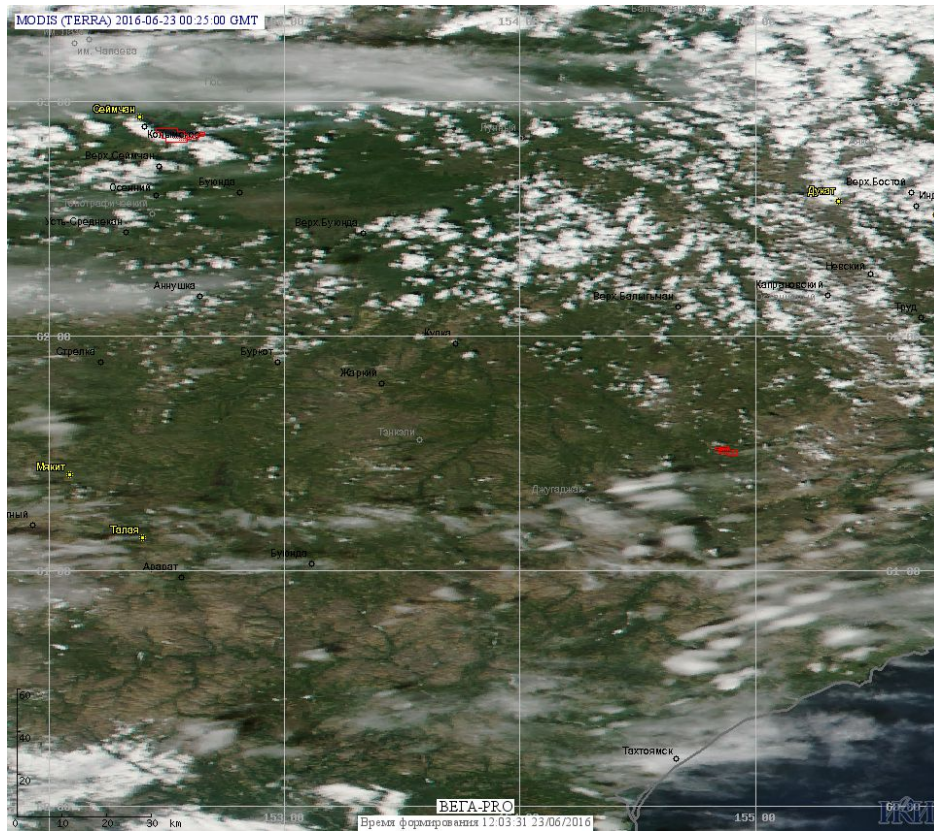

Пожарная ситуация в России по спутниковым данным

(обзор ситуации за 23.06.2016)

Всего за сутки 23.06.2016 на территории Российской Федерации (на всех видах территорий, включая сельскохозяйственные земли) по данным спутников Terra и Aqua наблюдалось **125 природных пожаров** с активным горением, на которых было зарегистрировано **940 горячих точек**.

В том числе было зарегистрировано **84 активных пожара, затрагивающих территории, покрытые лесом (882 горячие точки)**.

Максимальное число пожаров наблюдалось в Иркутской области (27). На них было зарегистрировано 338 горячих точек.

Максимальное число активных пожаров наблюдалось в Дальневосточном федеральном округе (46), в том числе, на территории Амурской области (35). На них было зарегистрировано 699 (Дальневосточный федеральный округ) и 609 (Амурская область) горячих точек.

Огнем было затронуто около 10,7 тыс га территории, покрытой лесом.

Рис. 1 Пожары в Красноярском крае и Иркутской области

Рис. 2 Пожары в Магаданской области.

Рис. 3 Пожары в Республике Бурятия

Рис. 4 Пожары в Томской области