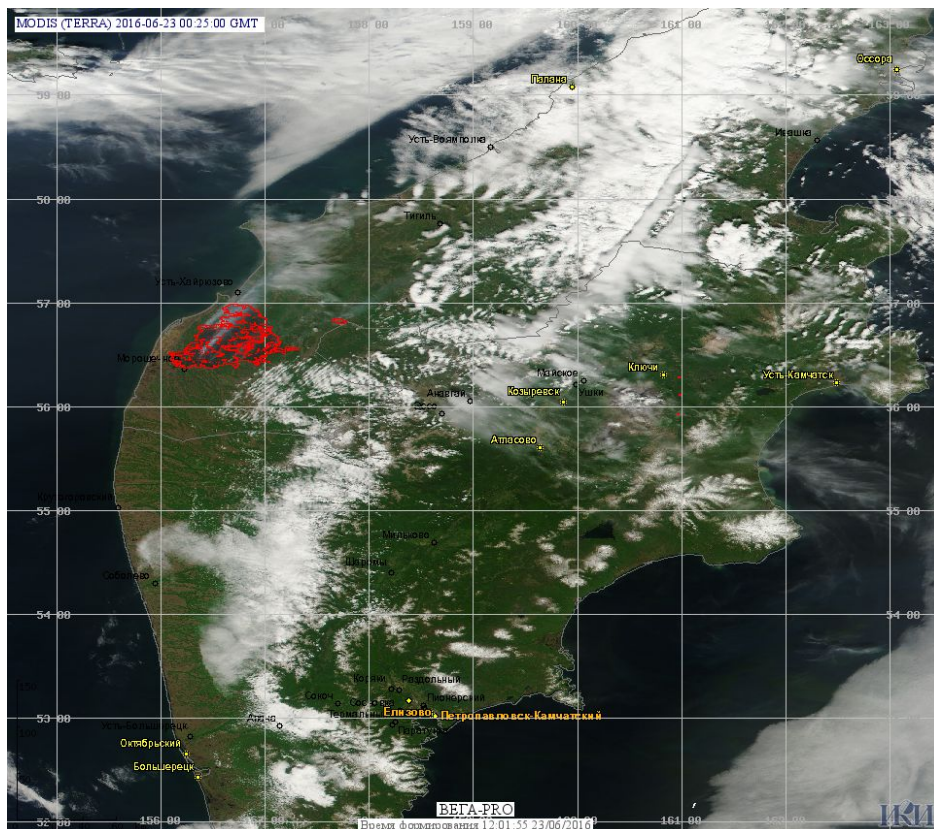

Пожарная ситуация в России по спутниковым данным

(обзор ситуации за 23.06.2016)

Всего за сутки 23.06.2016 на территории Российской Федерации (на всех видах территорий, включая сельскохозяйственные земли) по данным спутников Terra и Aqua наблюдалось **125 природных пожаров** с активным горением, на которых было зарегистрировано **940 горячих точек**.

В том числе было зарегистрировано **84 активных пожара, затрагивающих территории, покрытые лесом (882 горячие точки)**.

Максимальное число пожаров наблюдалось в Иркутской области (27). На них было зарегистрировано 338 горячих точек.

Максимальное число активных пожаров наблюдалось в Дальневосточном федеральном округе (46), в том числе, на территории Амурской области (35). На них было зарегистрировано 699 (Дальневосточный федеральный округ) и 609 (Амурская область) горячих точек.

Рис. 5 Пожар в Каргасокском тайоне Томской области. Данные Sentinel 2A(прибор MSI).

Рис. 6 Пожары в Ханты-Мансийском а.о.- Югре

Рис. 7 Пожары в Камчатском крае

(Информация подготовлена на основе данных центров приема НИЦ "Планета" (<http://planet.iitp.ru/index1.html>), спутникового сервиса ВЕГА (<http://pro-vega.ru>) и открытых зарубежных источников)