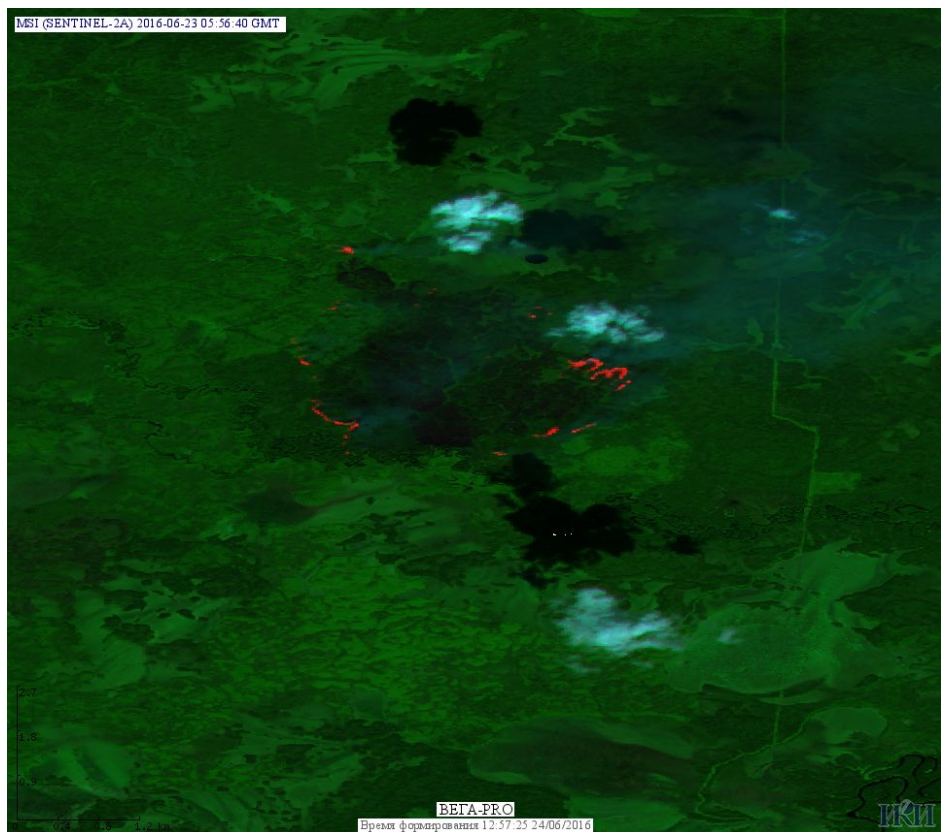

Пожарная ситуация в России по спутниковым данным

(обзор ситуации за 23.06.2016)

Всего за сутки 23.06.2016 на территории Российской Федерации (на всех видах территорий, включая сельскохозяйственные земли) по данным спутников Terra и Aqua наблюдалось **125 природных пожаров** с активным горением, на которых было зарегистрировано **940 горячих точек**.

В том числе было зарегистрировано **84 активных пожара, затрагивающих территории, покрытые лесом (882 горячие точки)**.

Максимальное число пожаров наблюдалось в Иркутской области (27). На них было зарегистрировано 338 горячих точек.

Максимальное число активных пожаров наблюдалось в Дальневосточном федеральном округе (46), в том числе, на территории Амурской области (35). На них было зарегистрировано 699 (Дальневосточный федеральный округ) и 609 (Амурская область) горячих точек.

Огнем было затронуто около 10,7 тыс га территории, покрытой лесом.

Рис. 1 Пожары в Красноярском крае и Иркутской области

Рис. 2 Пожары в Магаданской области.

Рис. 3 Пожары в Республике Бурятия

Рис. 4 Пожары в Томской области