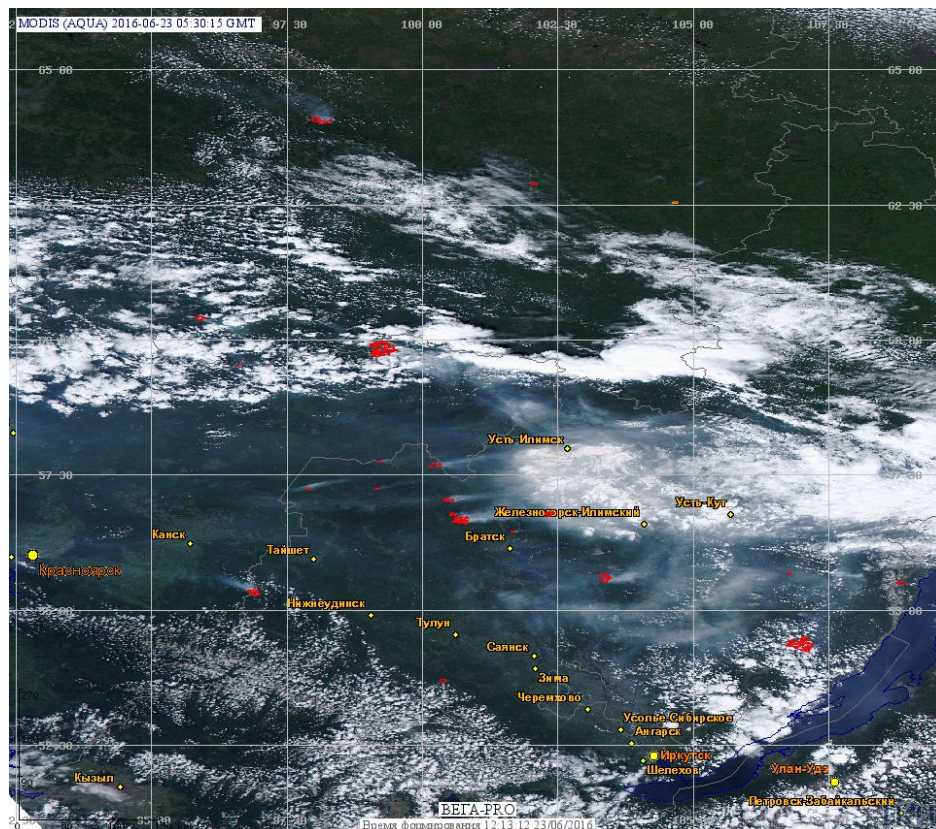

Пожарная ситуация в России по спутниковым данным

(обзор ситуации за 23.06.2016)

Всего за сутки 23.06.2016 на территории Российской Федерации (на всех видах территорий, включая сельскохозяйственные земли) по данным спутников Terra и Aqua наблюдалось **125 природных пожаров** с активным горением, на которых было зарегистрировано **940 горячих точек**.

В том числе было зарегистрировано **84 активных пожара, затрагивающих территории, покрытые лесом (882 горячие точки)**.

Максимальное число пожаров наблюдалось в Иркутской области (27). На них было зарегистрировано 338 горячих точек.

Максимальное число активных пожаров наблюдалось в Дальневосточном федеральном округе (46), в том числе, на территории Амурской области (35). На них было зарегистрировано 699 (Дальневосточный федеральный округ) и 609 (Амурская область) горячих точек.

Огнем было затронуто около 10,7 тыс га территории, покрытой лесом.

Рис. 1 Пожары в Красноярском крае и Иркутской области

Рис. 2 Пожары в Магаданской области.

Рис. 3 Пожары в Республике Бурятия

Рис. 4 Пожары в Томской области