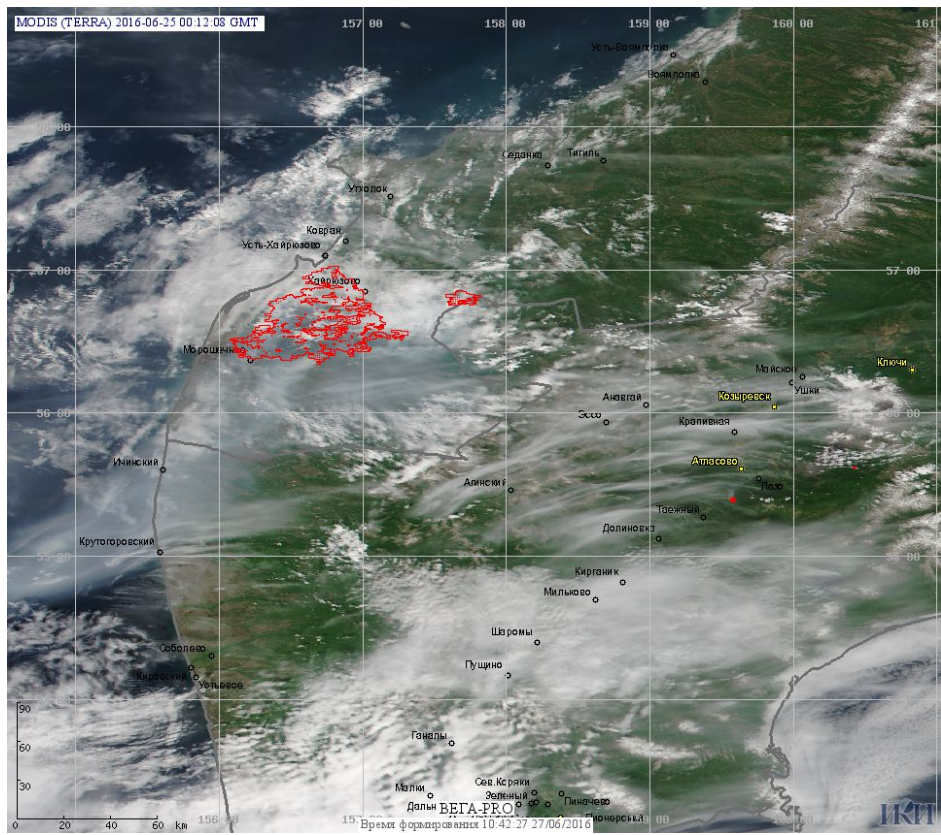

Рис. 7 Пожары в Камчатском крае