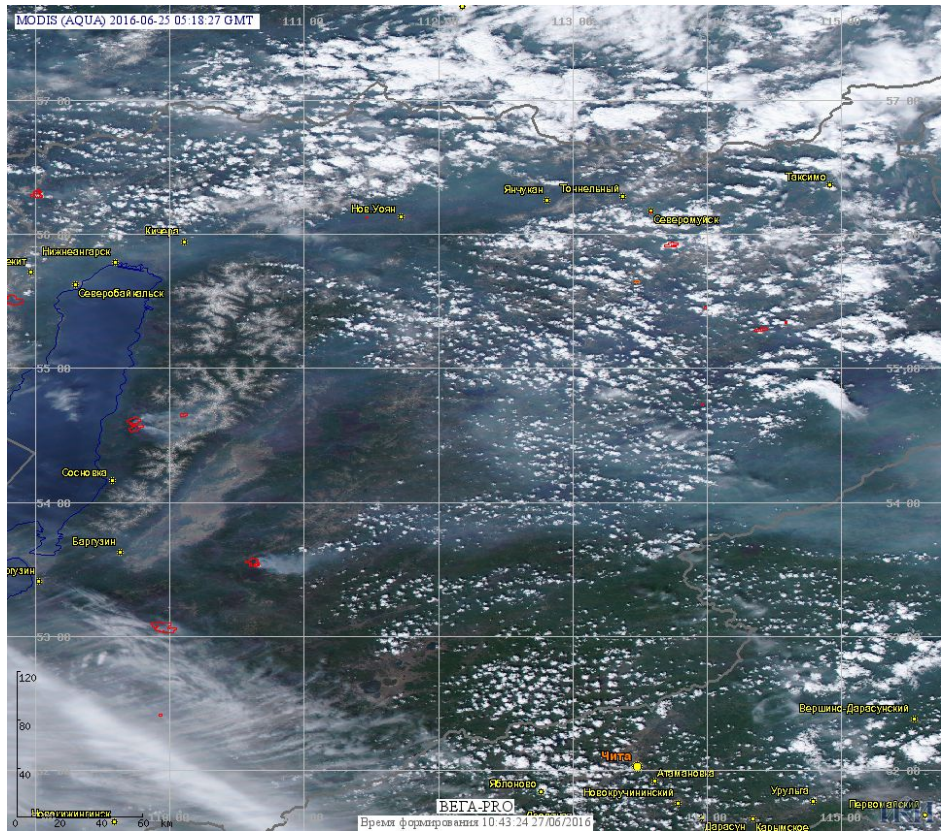

Рис. 6 Пожары в Республике Бурятия