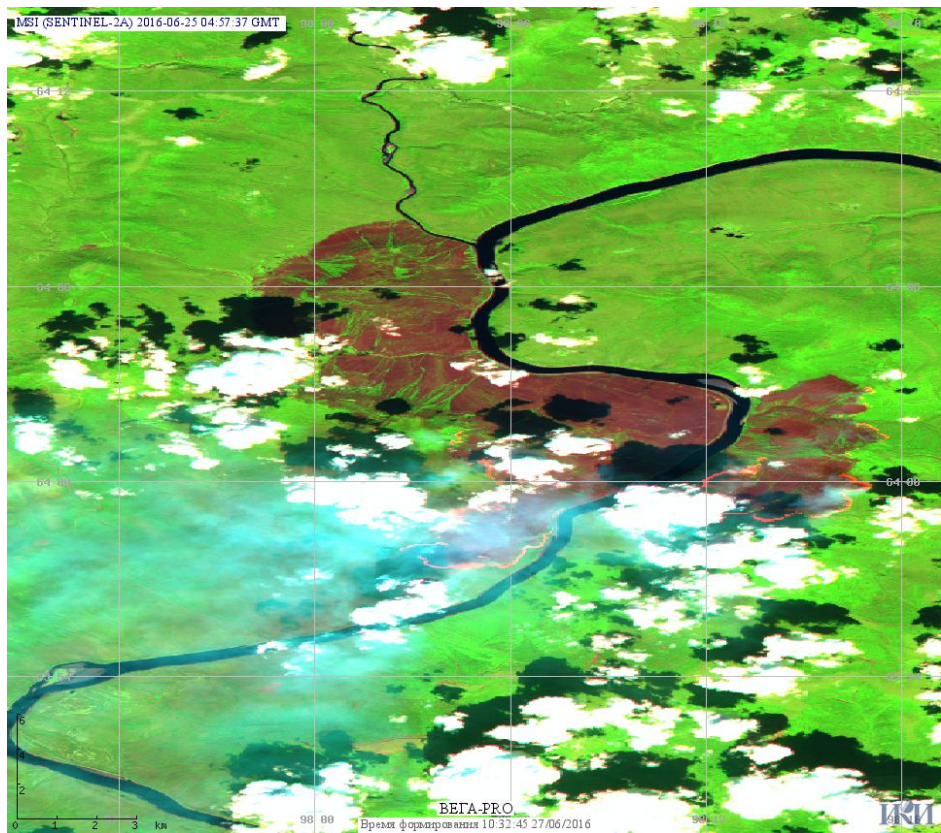

Пожарная ситуация в России по спутниковым данным

(обзор ситуации за 25.06.2016)

Всего за сутки 25.06.2016 на территории Российской Федерации (на всех видах территорий, включая сельскохозяйственные земли) по данным спутников Terra и Aqua наблюдалось **183 природных пожара** с активным горением, на которых было зарегистрировано **960 горячих точек**.

В том числе было зарегистрировано **120 активных пожаров, затрагивающих территории, покрытые лесом (891 горячая точка)**.

Максимальное число пожаров наблюдалось в Красноярском крае (37). На них было зарегистрировано 159 горячие точки.

Максимальное число активных пожаров наблюдалось в Сибирском федеральном округе (36), в том числе, на территории Республики Тыва (20). На них было зарегистрировано 178 (Сибирский федеральный округ) и 130 (Республика Тыва) горячих точек.

Огнем было затронуто около 3,2 тыс га территории, покрытой лесом.

Рис. 1 Пожары в Красноярском крае

Рис. 2 Пожар в Богучанском районе Красноярского края. Данные Sentinel-2A.

Рис. 3 Пожар в Илимийском районе Красноярского края. Данные Sentinel-2A.