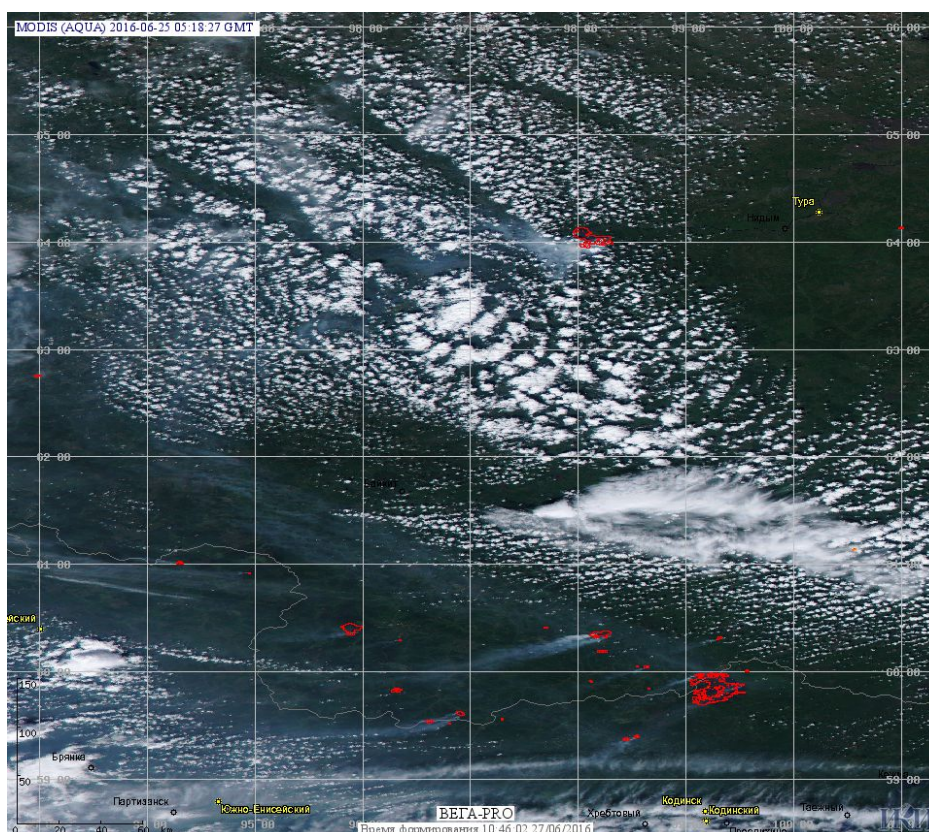

Пожарная ситуация в России по спутниковым данным

(обзор ситуации за 25.06.2016)

Всего за сутки 25.06.2016 на территории Российской Федерации (на всех видах территорий, включая сельскохозяйственные земли) по данным спутников Terra и Aqua наблюдалось **183 природных пожара** с активным горением, на которых было зарегистрировано **960 горячих точек**.

В том числе было зарегистрировано **120 активных пожаров, затрагивающих территории, покрытые лесом (891 горячая точка)**.

Максимальное число пожаров наблюдалось в Красноярском крае (37). На них было зарегистрировано 159 горячие точки.

Максимальное число активных пожаров наблюдалось в Сибирском федеральном округе (36), в том числе, на территории Республики Тыва (20). На них было зарегистрировано 178 (Сибирский федеральный округ) и 130 (Республика Тыва) горячих точек.

Огнем было затронуто около 3,2 тыс га территории, покрытой лесом.

Рис. 1 Пожары в Красноярском крае

Рис. 2 Пожар в Богучанском районе Красноярского края. Данные Sentinel-2A.

Рис. 3 Пожар в Илимийском районе Красноярского края. Данные Sentinel-2A.