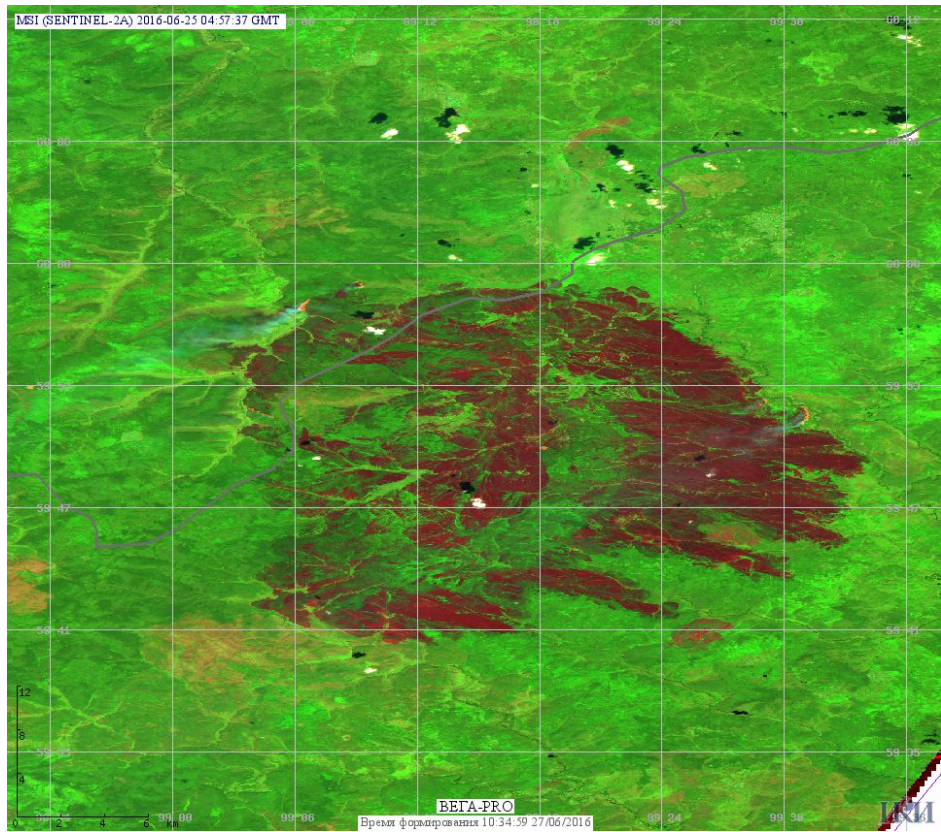

Пожарная ситуация в России по спутниковым данным

(обзор ситуации за 25.06.2016)

Всего за сутки 25.06.2016 на территории Российской Федерации (на всех видах территорий, включая сельскохозяйственные земли) по данным спутников Terra и Aqua наблюдалось **183 природных пожара** с активным горением, на которых было зарегистрировано **960 горячих точек**.

В том числе было зарегистрировано **120 активных пожаров, затрагивающих территории, покрытые лесом (891 горячая точка)**.

Максимальное число пожаров наблюдалось в Красноярском крае (37). На них было зарегистрировано 159 горячие точки.

Максимальное число активных пожаров наблюдалось в Сибирском федеральном округе (36), в том числе, на территории Республики Тыва (20). На них было зарегистрировано 178 (Сибирский федеральный округ) и 130 (Республика Тыва) горячих точек.

Огнем было затронуто около 3,2 тыс га территории, покрытой лесом.

Рис. 1 Пожары в Красноярском крае

Рис. 2 Пожар в Богучанском районе Красноярского края. Данные Sentinel-2A.

Рис. 3 Пожар в Илимийском районе Красноярского края. Данные Sentinel-2A.