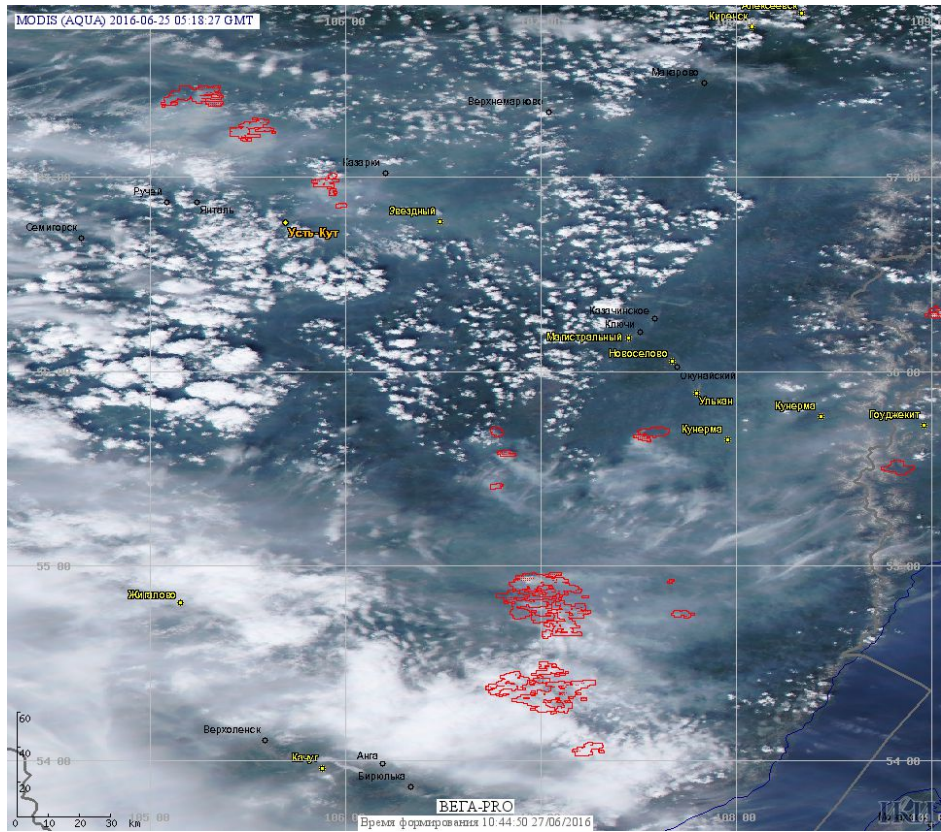

Пожарная ситуация в России по спутниковым данным

(обзор ситуации за 25.06.2016)

Всего за сутки 25.06.2016 на территории Российской Федерации (на всех видах территорий, включая сельскохозяйственные земли) по данным спутников Terra и Aqua наблюдалось **183 природных пожара** с активным горением, на которых было зарегистрировано **960 горячих точек**.

В том числе было зарегистрировано **120 активных пожаров, затрагивающих территории, покрытые лесом (891 горячая точка)**.

Максимальное число пожаров наблюдалось в Красноярском крае (37). На них было зарегистрировано 159 горячие точки.

Максимальное число активных пожаров наблюдалось в Сибирском федеральном округе (36), в том числе, на территории Республики Тыва (20). На них было зарегистрировано 178 (Сибирский федеральный округ) и 130 (Республика Тыва) горячих точек.

Огнем было затронуто около 3,2 тыс га территории, покрытой лесом.

Рис. 1 Пожары в Красноярском крае

Рис. 2 Пожар в Богучанском районе Красноярского края. Данные Sentinel-2A.

Рис. 3 Пожар в Илимийском районе Красноярского края. Данные Sentinel-2A.