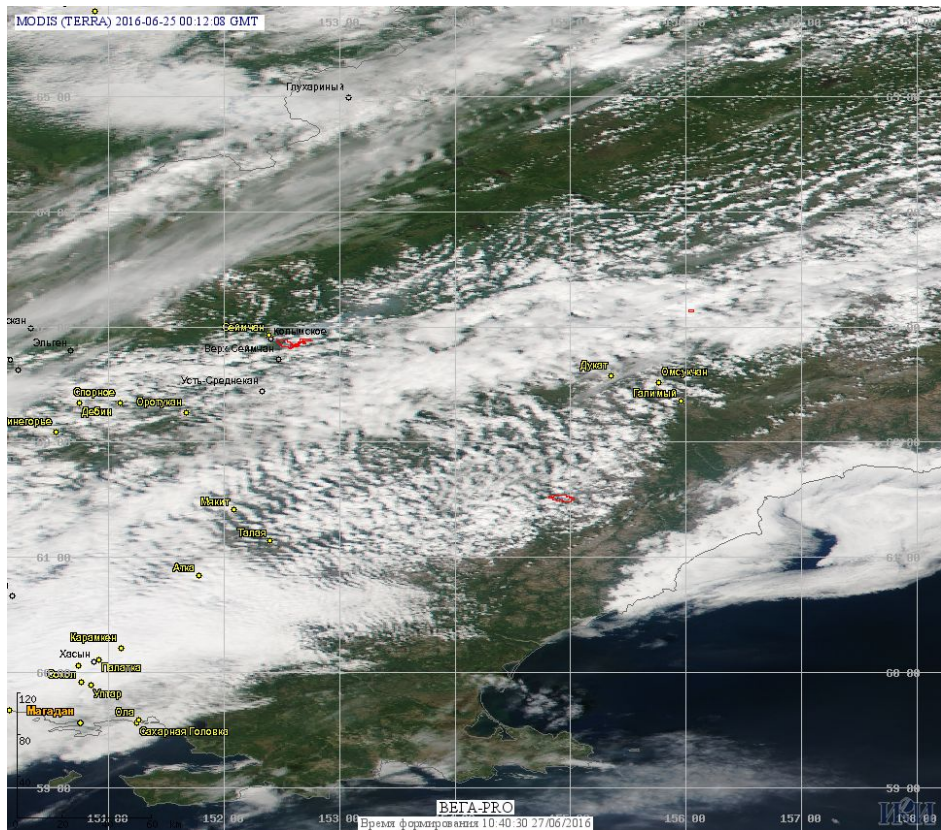

Рис. 5 Пожары в Магаданской области.