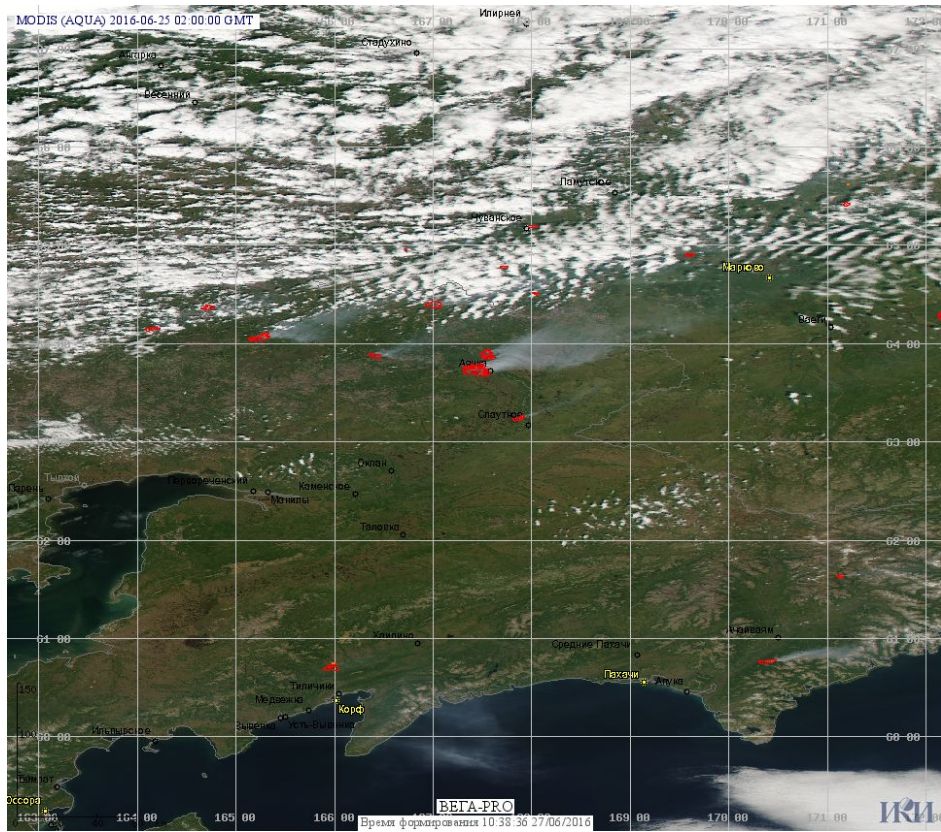

Рис. 8 Пожары в Чукотском а.о. и Камчатском крае