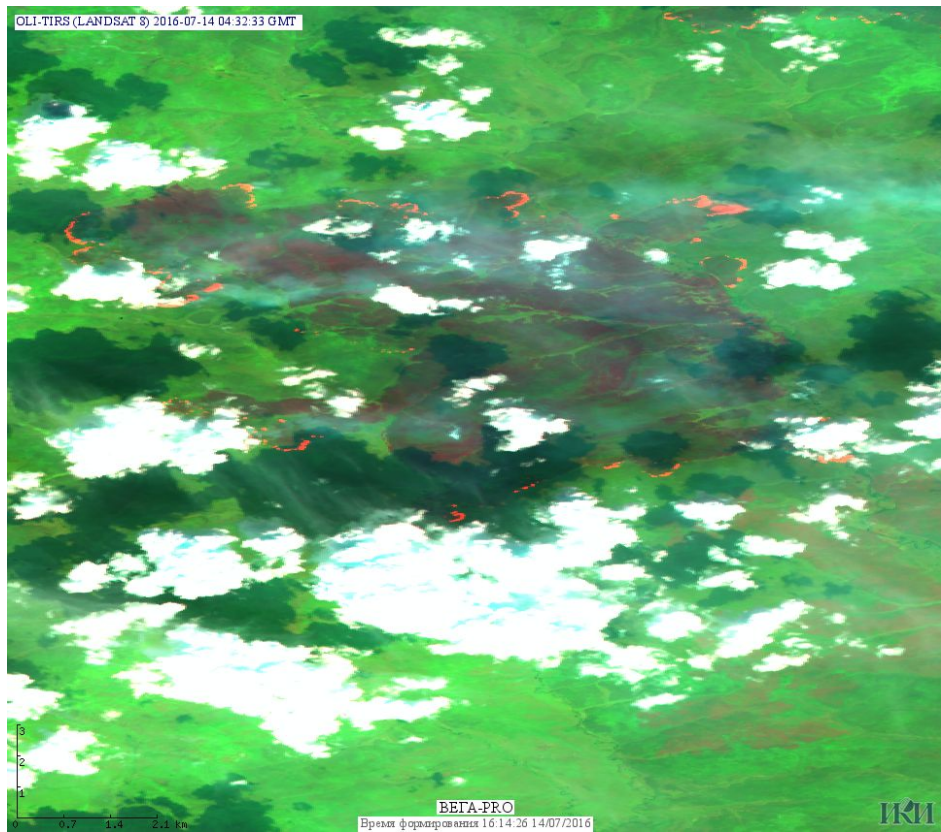

Пожарная ситуация в России по спутниковым данным

(обзор ситуации за 14.07.2016)

Всего за сутки 14.07.2016 на территории Российской Федерации (на всех видах территорий, включая сельскохозяйственные земли) по данным спутников Terra и Aqua наблюдалось **246 природных пожаров** с активным горением, на которых было зарегистрировано **1280 горячих точек**.

В том числе было зарегистрировано **150 активных пожаров, затрагивающих территории, покрытые лесом (1050 горячих точек)**.

Максимальное число пожаров наблюдалось в Красноярском крае (130). На них было зарегистрировано 950 горячих точек.

Максимальное число активных пожаров наблюдалось в Сибирском федеральном округе (130), в том числе, на территории Забайкальского края (63). На них было зарегистрировано 704 (Сибирский федеральный округ) и 509 (Забайкальский край) горячих точек.

Огнем было затронуто около 22,8 тыс га территории, покрытой лесом.

Рис. 1 Пожары в Красноярском крае

Рис. 2 Пожар в Тунгусско-Чунском районе Красноярского края. Данные Landsat 8.

Рис. 3 Пожар в Тунгусско-Чунском районе Красноярского края. Данные Landsat 8.