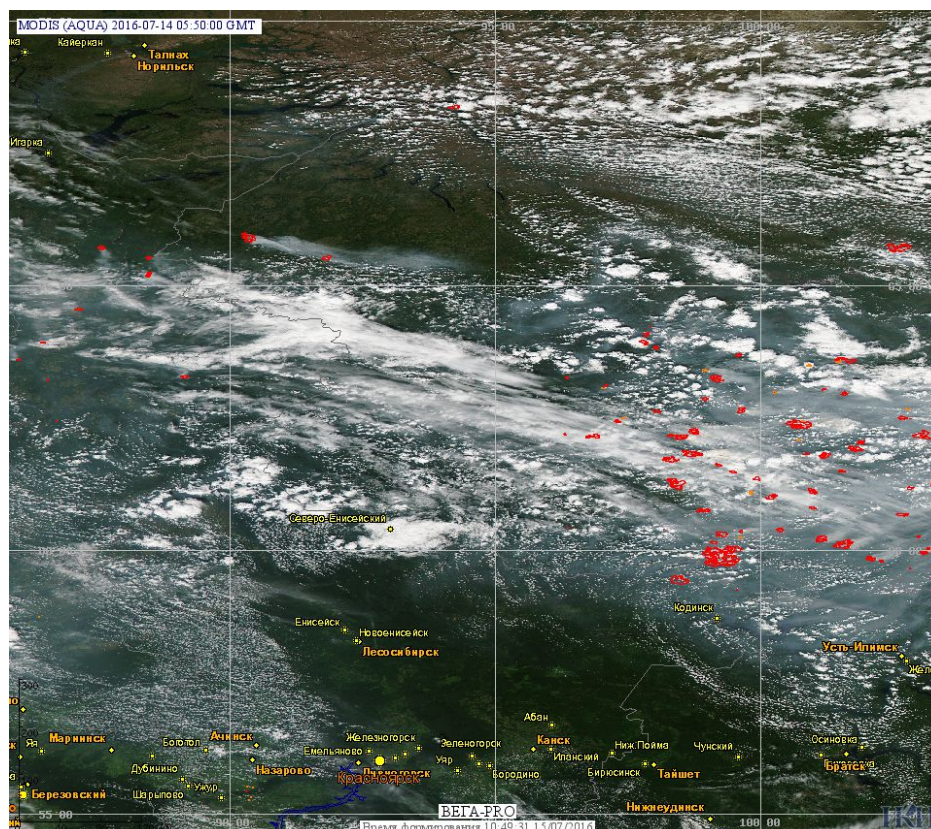

Пожарная ситуация в России по спутниковым данным

(обзор ситуации за 14.07.2016)

Всего за сутки 14.07.2016 на территории Российской Федерации (на всех видах территорий, включая сельскохозяйственные земли) по данным спутников Terra и Aqua наблюдалось **246 природных пожаров** с активным горением, на которых было зарегистрировано **1280 горячих точек**.

В том числе было зарегистрировано **150 активных пожаров, затрагивающих территории, покрытые лесом (1050 горячих точек)**.

Максимальное число пожаров наблюдалось в Красноярском крае (130). На них было зарегистрировано 950 горячих точек.

Максимальное число активных пожаров наблюдалось в Сибирском федеральном округе (130), в том числе, на территории Забайкальского края (63). На них было зарегистрировано 704 (Сибирский федеральный округ) и 509 (Забайкальский край) горячих точек.

Огнем было затронуто около 22,8 тыс га территории, покрытой лесом.

Рис. 1 Пожары в Красноярском крае

Рис. 2 Пожар в Тунгусско-Чунском районе Красноярского края. Данные Landsat 8.

Рис. 3 Пожар в Тунгусско-Чунском районе Красноярского края. Данные Landsat 8.