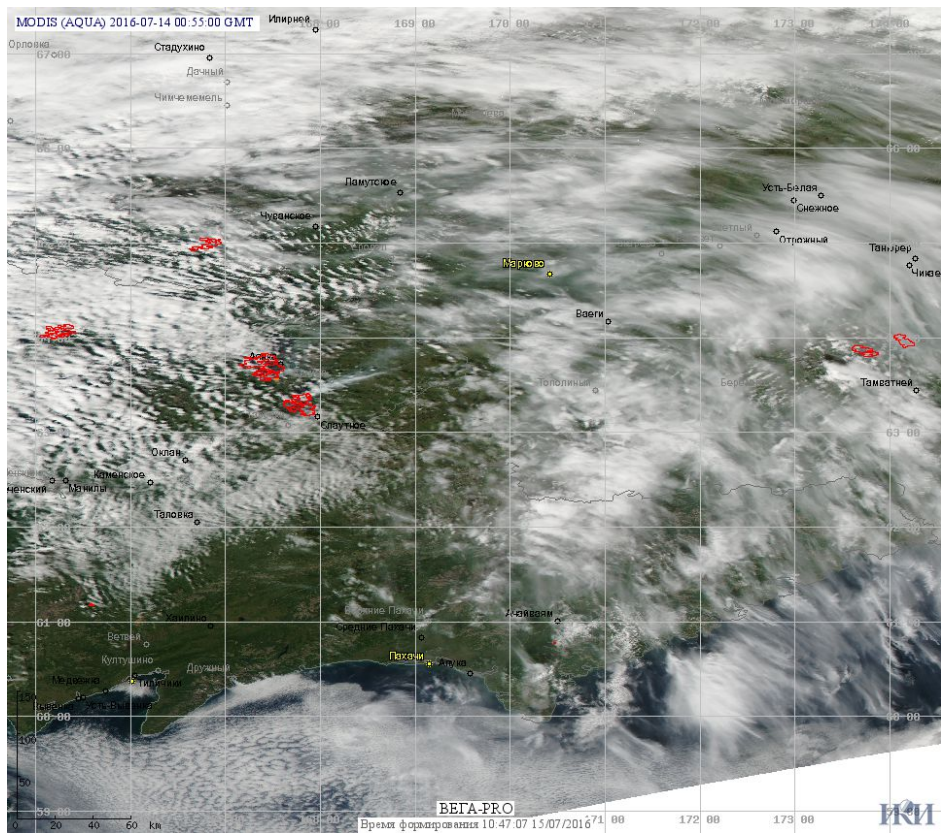

Рис. 5 Пожары в Чукотском а.о. и Камчатском крае