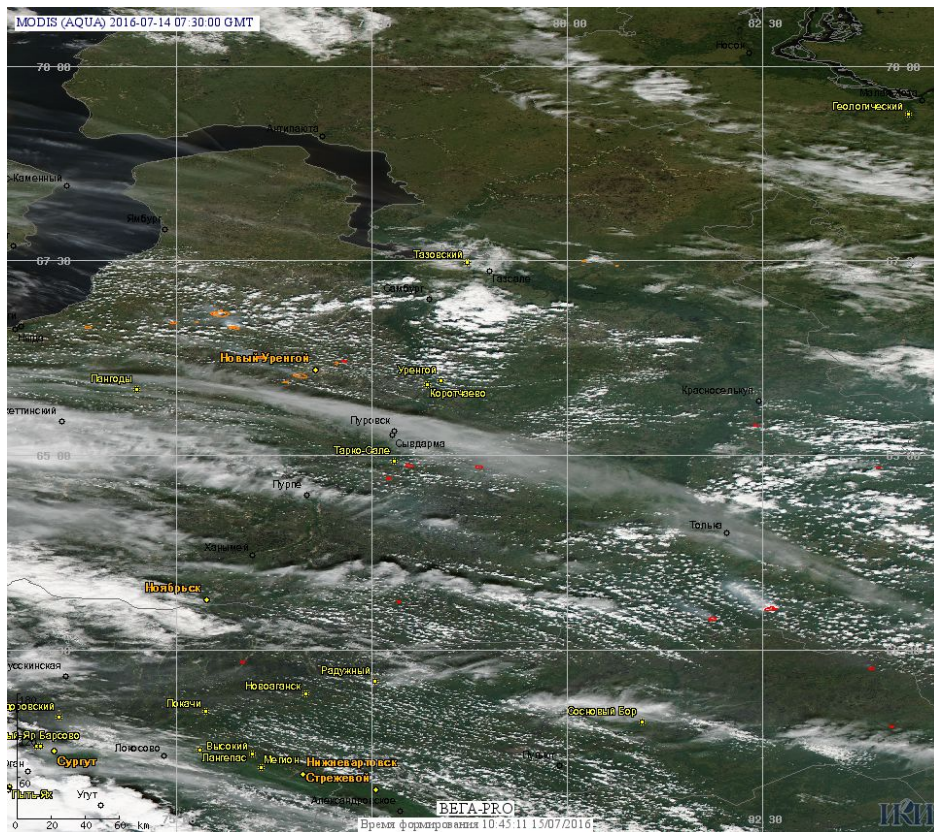

Рис. 6 Пожары в Ямало-Ненецком а.о.

(Информация подготовлена на основе данных центров приема НИЦ "Планета" (<http://planet.iitp.ru/index1.html>), спутникового сервиса ВЕГА (<http://pro-vega.ru>) и открытых зарубежных источников)