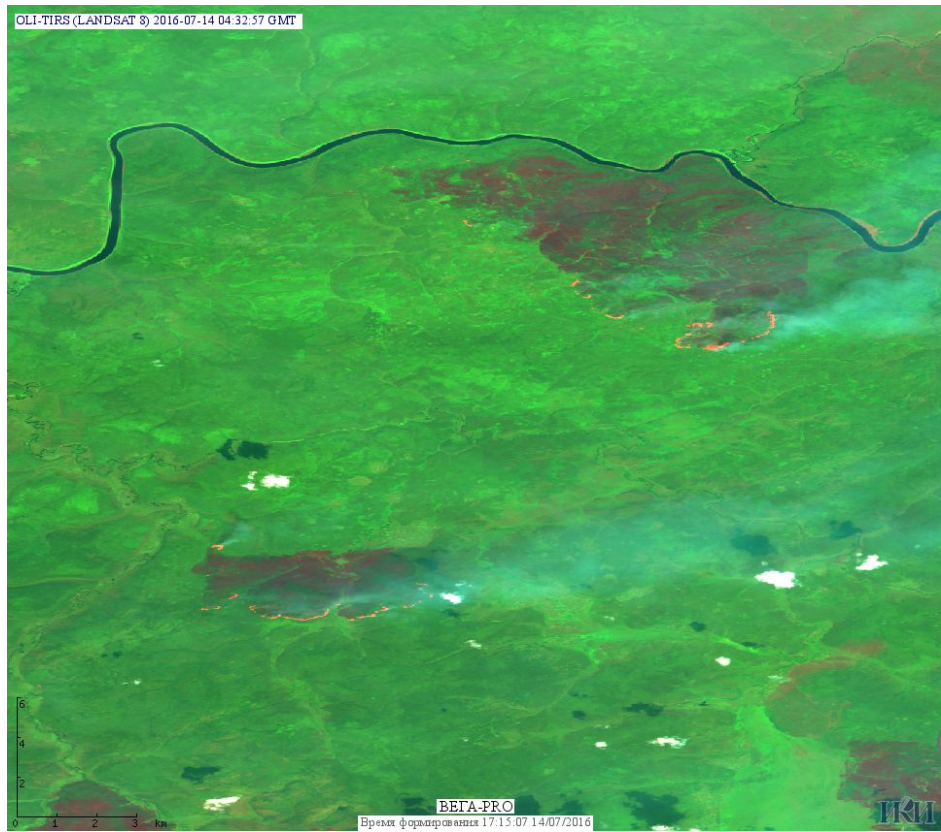

Пожарная ситуация в России по спутниковым данным

(обзор ситуации за 14.07.2016)

Всего за сутки 14.07.2016 на территории Российской Федерации (на всех видах территорий, включая сельскохозяйственные земли) по данным спутников Terra и Aqua наблюдалось **246 природных пожаров** с активным горением, на которых было зарегистрировано **1280 горячих точек**.

В том числе было зарегистрировано **150 активных пожаров, затрагивающих территории, покрытые лесом (1050 горячих точек)**.

Максимальное число пожаров наблюдалось в Красноярском крае (130). На них было зарегистрировано 950 горячих точек.

Максимальное число активных пожаров наблюдалось в Сибирском федеральном округе (130), в том числе, на территории Забайкальского края (63). На них было зарегистрировано 704 (Сибирский федеральный округ) и 509 (Забайкальский край) горячих точек.

Огнем было затронуто около 22,8 тыс га территории, покрытой лесом.

Рис. 1 Пожары в Красноярском крае

Рис. 2 Пожар в Тунгусско-Чунском районе Красноярского края. Данные Landsat 8.

Рис. 3 Пожар в Тунгусско-Чунском районе Красноярского края. Данные Landsat 8.