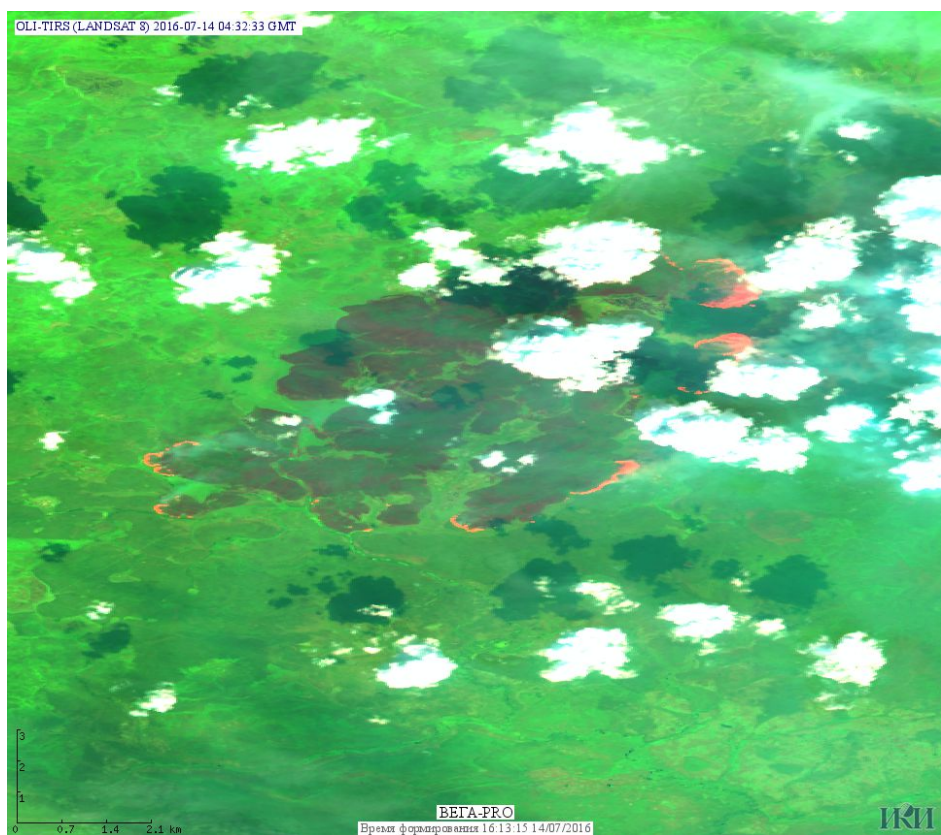

Пожарная ситуация в России по спутниковым данным

(обзор ситуации за 14.07.2016)

Всего за сутки 14.07.2016 на территории Российской Федерации (на всех видах территорий, включая сельскохозяйственные земли) по данным спутников Terra и Aqua наблюдалось **246 природных пожаров** с активным горением, на которых было зарегистрировано **1280 горячих точек**.

В том числе было зарегистрировано **150 активных пожаров, затрагивающих территории, покрытые лесом (1050 горячих точек)**.

Максимальное число пожаров наблюдалось в Красноярском крае (130). На них было зарегистрировано 950 горячих точек.

Максимальное число активных пожаров наблюдалось в Сибирском федеральном округе (130), в том числе, на территории Забайкальского края (63). На них было зарегистрировано 704 (Сибирский федеральный округ) и 509 (Забайкальский край) горячих точек.

Огнем было затронуто около 22,8 тыс га территории, покрытой лесом.

Рис. 1 Пожары в Красноярском крае

Рис. 2 Пожар в Тунгусско-Чунском районе Красноярского края. Данные Landsat 8.

Рис. 3 Пожар в Тунгусско-Чунском районе Красноярского края. Данные Landsat 8.