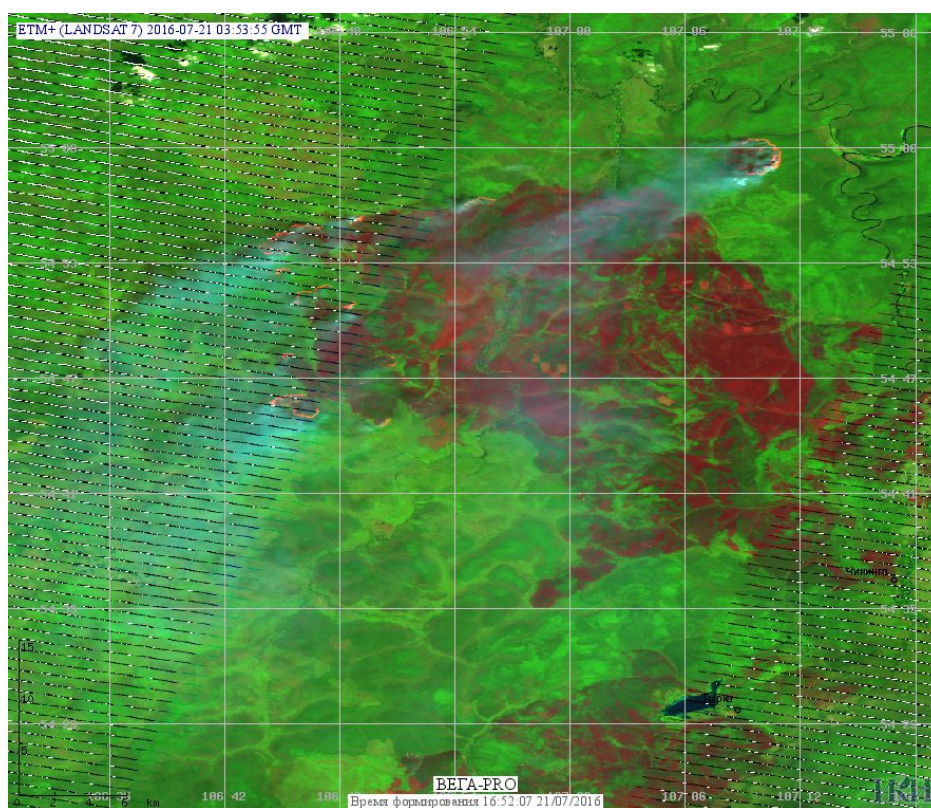

Рис. 7 Пожар в Качугском районе Иркутской области. Данные Landsat 7.

(Информация подготовлена на основе данных центров приема НИЦ "Планета" (<http://planet.iitp.ru/index1.html>), спутникового сервиса ВЕГА (<http://pro-vega.ru>) и открытых зарубежных источников)