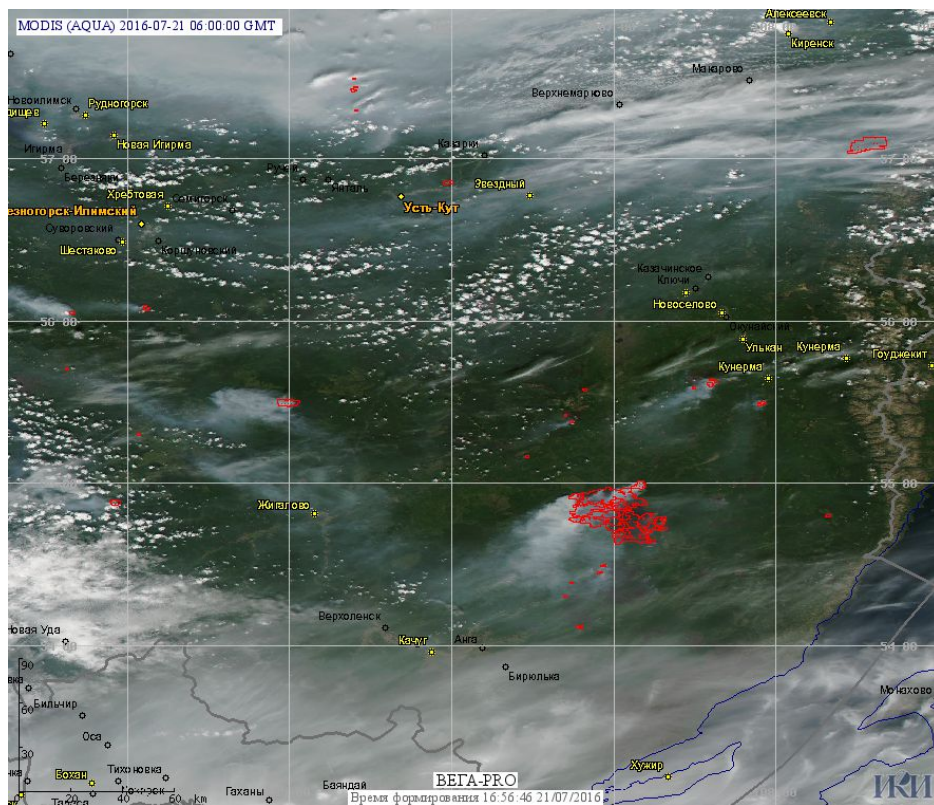

Рис. 6 Пожары в Иркутской области