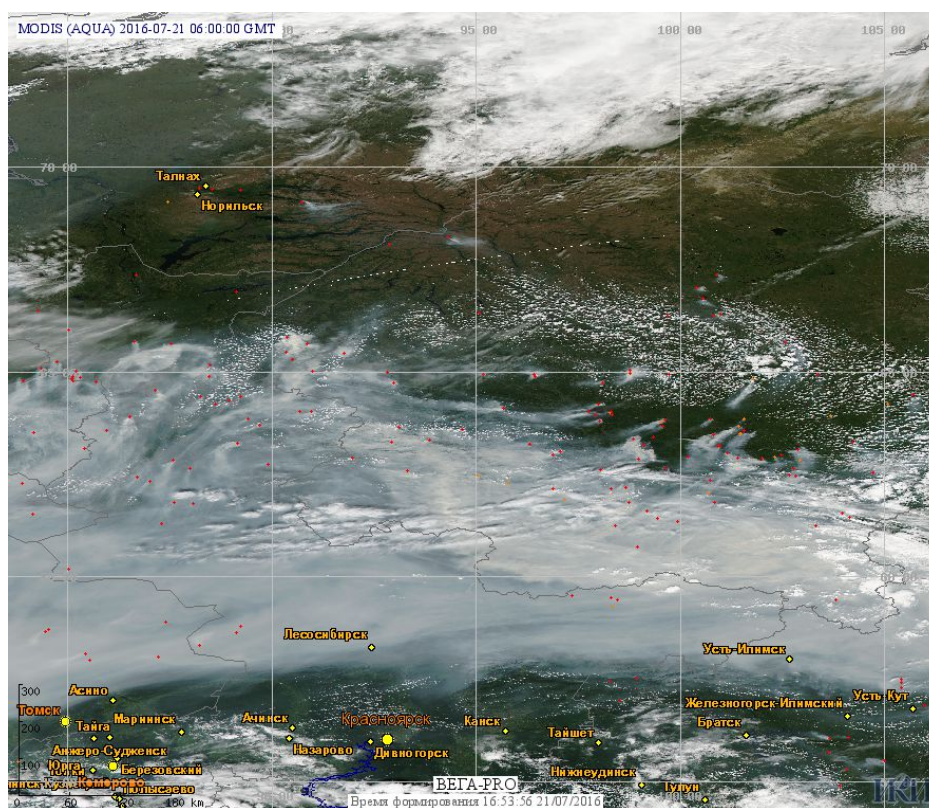

## Пожарная ситуация в России по спутниковым данным

(обзор ситуации за 21.07.2016)

**Всего за сутки 21.07.2016** на территории Российской Федерации (на всех видах территорий, включая сельскохозяйственные земли) по данным спутников Terra и Aqua наблюдалось **344 природных пожара** с активным горением, на которых было зарегистрировано **3950 горячих точек**.

По предварительной оценке огнем могло быть затронуто около 39,4 тыс га территории, покрытой лесом.

**Для сравнения: 21.07.2015** года на территории России всего наблюдалось **232 природных пожара**, на которых было зарегистрировано 976 горячих точек. Из них пожаров, затронувших территорию, покрытую лесом, было 161, на которых были детектированы 839 горячих точек.

Максимальное число активных пожаров наблюдалось в Сибирском федеральном округе (139), в том числе, на территории Республики Бурятия (48). На них было зарегистрировано 666 (Сибирский федеральный округ) и 299 (Республика Бурятия) горячих точек.

Огнем было затронуто около 16,3 тыс га территории, покрытой лесом.

Рис. 1 Пожары в Красноярском крае

**Рис. 2 Пожар в Илимпийском районе Красноярского края. Данные Landsat 8.**

**Рис. 3 Пожар в Байкитском районе Красноярского края. Данные Landsat 8.**