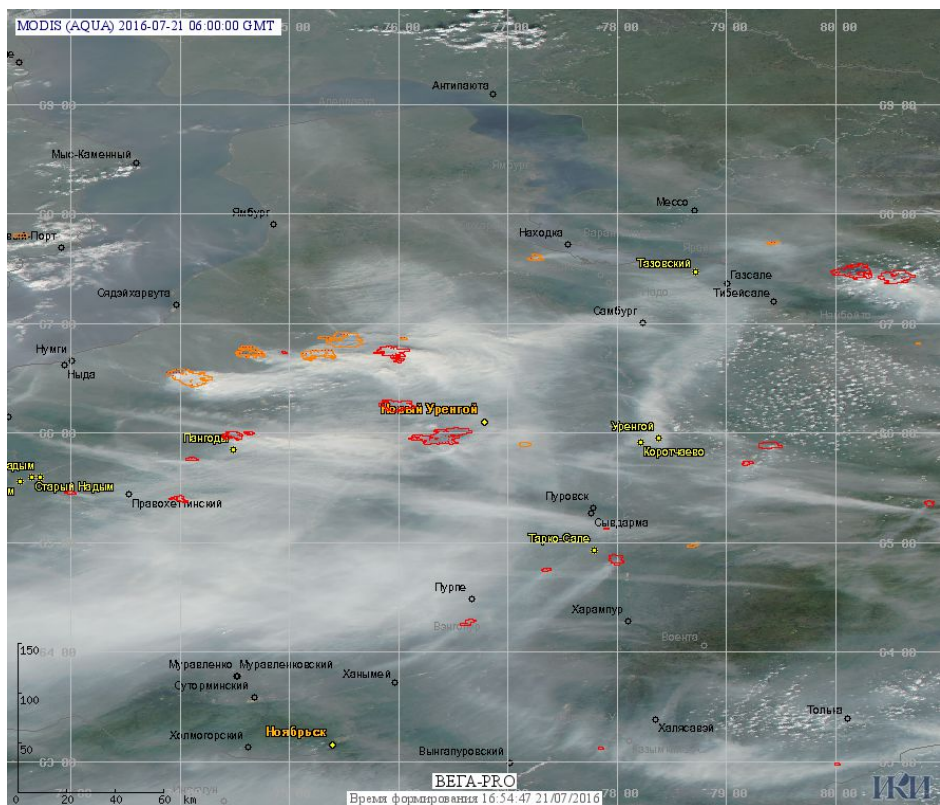

Рис. 5 Пожары в Ямало-Ненецком а.о.