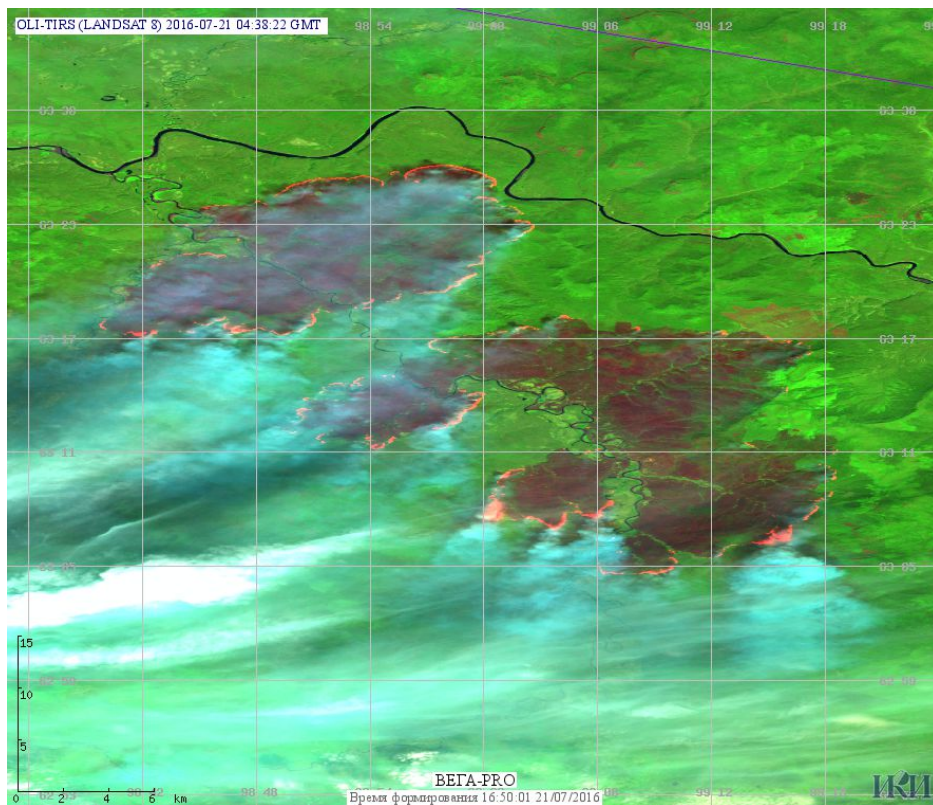

## Пожарная ситуация в России по спутниковым данным

(обзор ситуации за 21.07.2016)

**Всего за сутки 21.07.2016** на территории Российской Федерации (на всех видах территорий, включая сельскохозяйственные земли) по данным спутников Terra и Aqua наблюдалось **344 природных пожара** с активным горением, на которых было зарегистрировано **3950 горячих точек**.

В том числе было зарегистрировано **274 активных пожара, затрагивающих территории, покрытые лесом (3349 горячих точек)**.

Максимальное число пожаров наблюдалось в Красноярском крае (190). На них были зарегистрированы 2542 горячие точки.

Максимальное число активных пожаров наблюдалось в Сибирском федеральном округе (139), в том числе, на территории Республики Бурятия (48). На них было зарегистрировано 666 (Сибирский федеральный округ) и 299 (Республика Бурятия) горячих точек.

Огнем было затронуто около 16,3 тыс га территории, покрытой лесом.

Рис. 1 Пожары в Красноярском крае

**Рис. 2 Пожар в Илимпийском районе Красноярского края. Данные Landsat 8.**

**Рис. 3 Пожар в Байкитском районе Красноярского края. Данные Landsat 8.**