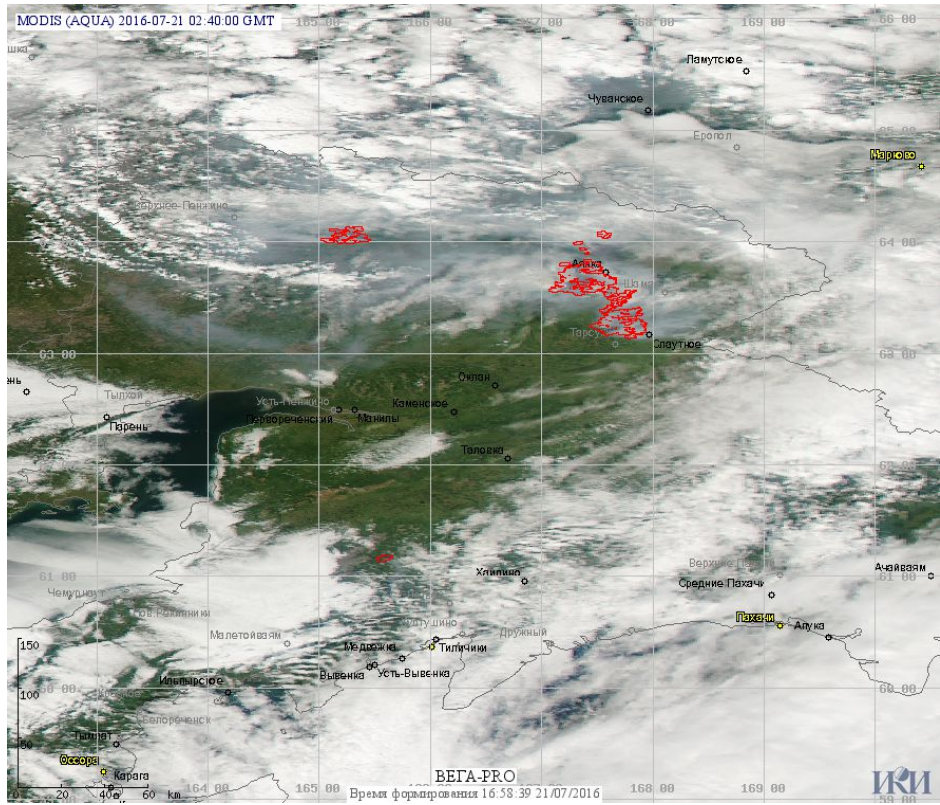

## Пожарная ситуация в России по спутниковым данным

(обзор ситуации за 21.07.2016)

**Всего за сутки 21.07.2016** на территории Российской Федерации (на всех видах территорий, включая сельскохозяйственные земли) по данным спутников Terra и Aqua наблюдалось **344 природных пожара** с активным горением, на которых было зарегистрировано **3950 горячих точек**.

В том числе было зарегистрировано **274 активных пожара, затрагивающих территории, покрытые лесом (3349 горячих точек)**.

Максимальное число пожаров наблюдалось в Красноярском крае (190). На них были зарегистрированы 2542 горячие точки.

Максимальное число активных пожаров наблюдалось в Сибирском федеральном округе (139), в том числе, на территории Республики Бурятия (48). На них было зарегистрировано 666 (Сибирский федеральный округ) и 299 (Республика Бурятия) горячих точек.

Огнем было затронуто около 16,3 тыс га территории, покрытой лесом.

Рис. 1 Пожары в Красноярском крае

**Рис. 2 Пожар в Илимпийском районе Красноярского края. Данные Landsat 8.**

**Рис. 3 Пожар в Байкитском районе Красноярского края. Данные Landsat 8.**