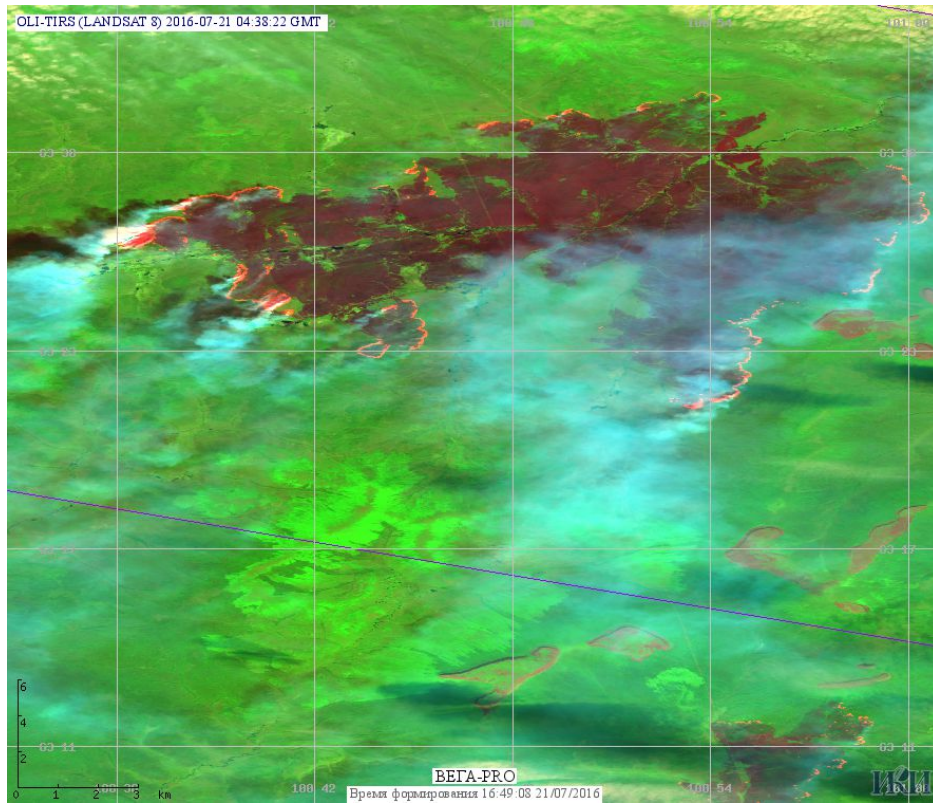

## Пожарная ситуация в России по спутниковым данным

(обзор ситуации за 21.07.2016)

**Всего за сутки 21.07.2016** на территории Российской Федерации (на всех видах территорий, включая сельскохозяйственные земли) по данным спутников Terra и Aqua наблюдалось **344 природных пожара** с активным горением, на которых было зарегистрировано **3950 горячих точек**.

В том числе было зарегистрировано **274 активных пожара, затрагивающих территории, покрытые лесом (3349 горячих точек)**.

Максимальное число пожаров наблюдалось в Красноярском крае (190). На них были зарегистрированы 2542 горячие точки.

Максимальное число активных пожаров наблюдалось в Сибирском федеральном округе (139), в том числе, на территории Республики Бурятия (48). На них было зарегистрировано 666 (Сибирский федеральный округ) и 299 (Республика Бурятия) горячих точек.

Огнем было затронуто около 16,3 тыс га территории, покрытой лесом.

Рис. 1 Пожары в Красноярском крае

**Рис. 2 Пожар в Илимпийском районе Красноярского края. Данные Landsat 8.**

**Рис. 3 Пожар в Байкитском районе Красноярского края. Данные Landsat 8.**