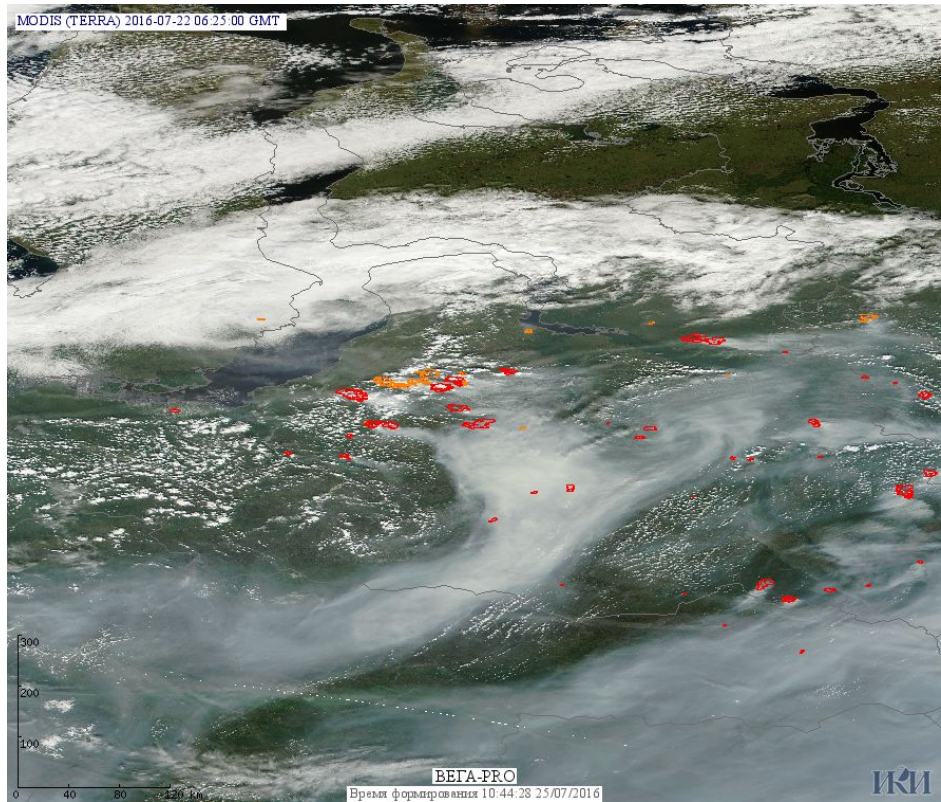

Рис. 5 Пожары в Ямало-Ненецком а.о.