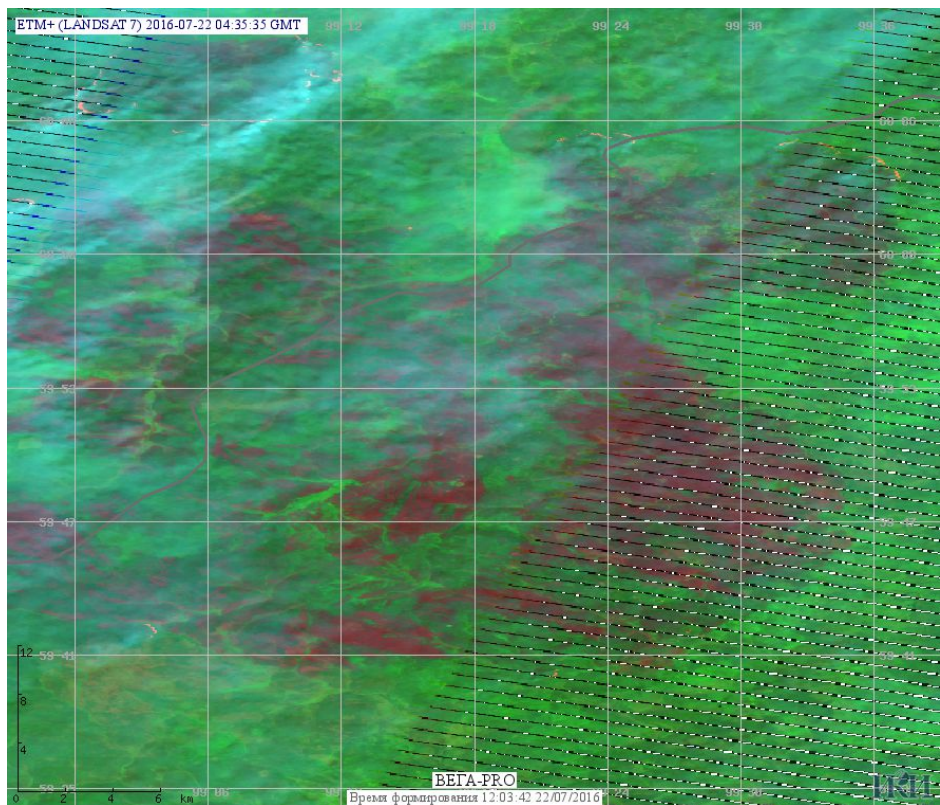

Пожарная ситуация в России по спутниковым данным

(обзор ситуации за 22.07.2016)

Всего за сутки 22.07.2016 на территории Российской Федерации (на всех видах территорий, включая сельскохозяйственные земли) по данным спутников Terra и Aqua наблюдалось **420 природных пожаров** с активным горением, на которых было зарегистрировано **7406 горячих точек**.

В том числе было зарегистрировано **335 активных пожаров, затрагивающих территории, покрытые лесом (6884 горячие точки)**.

Максимальное число пожаров наблюдалось в Красноярском крае (262). На них было зарегистрировано 5739 горячих точек.

Максимальное число активных пожаров наблюдалось в Сибирском федеральном округе (175), в том числе, на территории Республики Бурятия (54). На них было зарегистрировано 988 (Сибирский федеральный округ) и 464 (Республика Бурятия) горячих точек.

Огнем было затронуто около 25,5 тыс га территории, покрытой лесом.

Рис. 1 Пожары в Красноярском крае

Рис. 2 Пожар в Байкитском районе Красноярского края. Данные Landsat 7.

Рис. 3 Пожар в Богучанском районе Красноярского края. Данные Landsat 7.