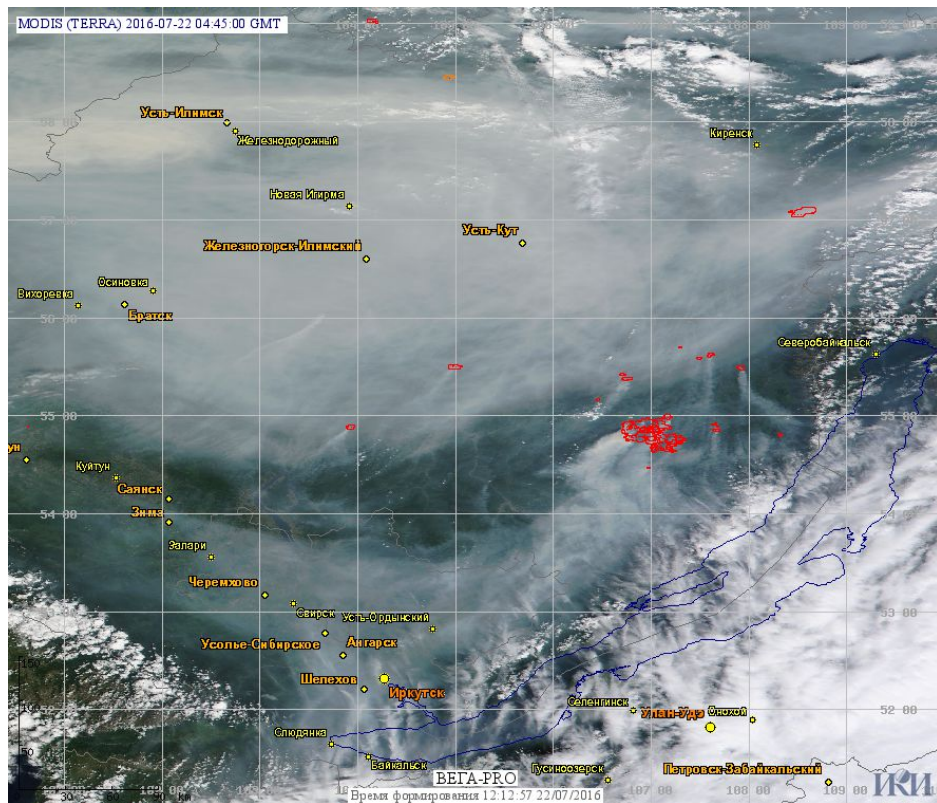

Рис. 6 Пожары в Иркутской области

(Информация подготовлена на основе данных центров приема НИЦ "Планета" (<http://planet.iitp.ru/index1.html>), спутникового сервиса ВЕГА (<http://pro-vega.ru>) и открытых зарубежных источников)