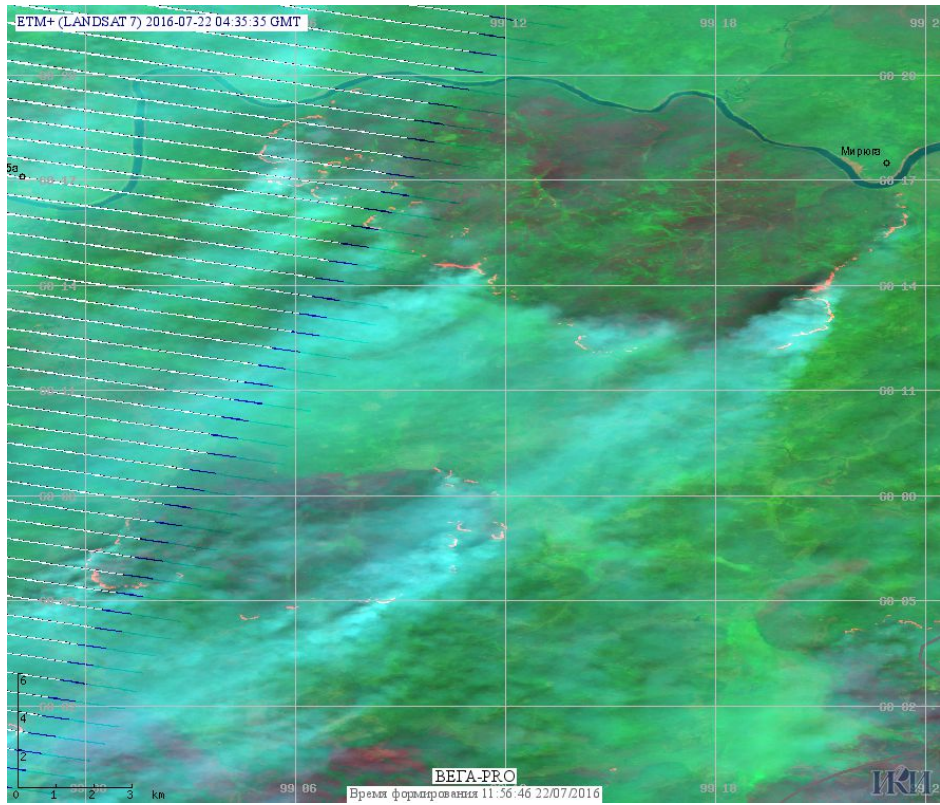

Пожарная ситуация в России по спутниковым данным

(обзор ситуации за 22.07.2016)

Всего за сутки 22.07.2016 на территории Российской Федерации (на всех видах территорий, включая сельскохозяйственные земли) по данным спутников Terra и Aqua наблюдалось **420 природных пожаров** с активным горением, на которых было зарегистрировано **7406 горячих точек**.

В том числе было зарегистрировано **335 активных пожаров, затрагивающих территории, покрытые лесом (6884 горячие точки)**.

Максимальное число пожаров наблюдалось в Красноярском крае (262). На них было зарегистрировано 5739 горячих точек.

Максимальное число активных пожаров наблюдалось в Сибирском федеральном округе (175), в том числе, на территории Республики Бурятия (54). На них было зарегистрировано 988 (Сибирский федеральный округ) и 464 (Республика Бурятия) горячих точек.

Огнем было затронуто около 25,5 тыс га территории, покрытой лесом.

Рис. 1 Пожары в Красноярском крае

Рис. 2 Пожар в Байкитском районе Красноярского края. Данные Landsat 7.

Рис. 3 Пожар в Богучанском районе Красноярского края. Данные Landsat 7.