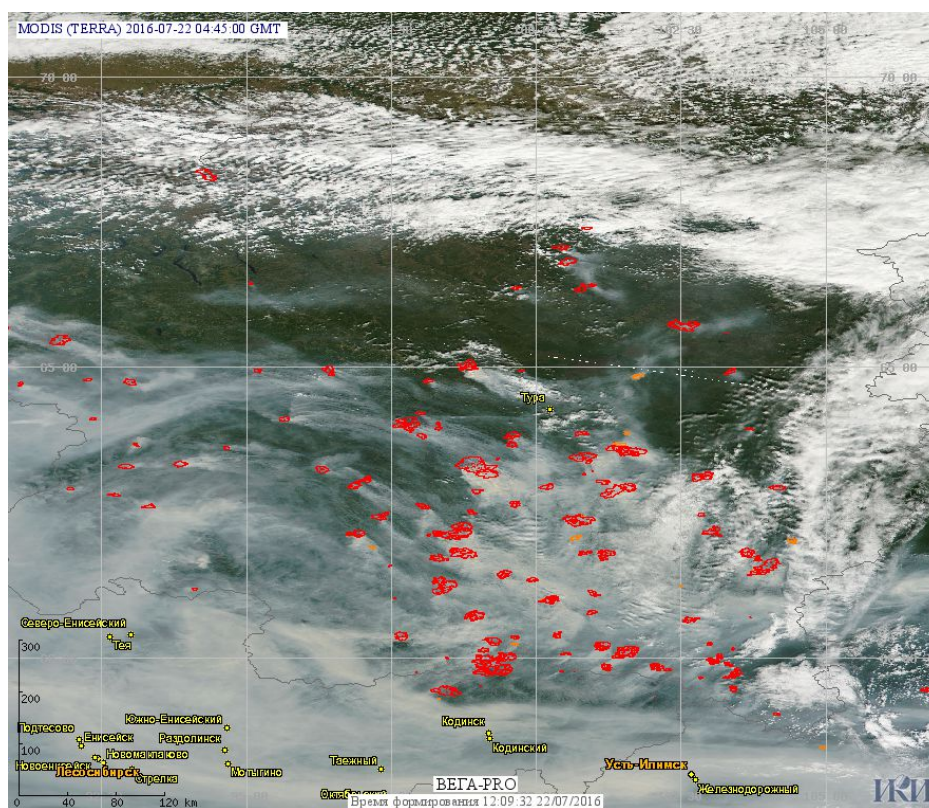

Пожарная ситуация в России по спутниковым данным

(обзор ситуации за 22.07.2016)

Всего за сутки 22.07.2016 на территории Российской Федерации (на всех видах территорий, включая сельскохозяйственные земли) по данным спутников Terra и Aqua наблюдалось **420 природных пожаров** с активным горением, на которых было зарегистрировано **7406 горячих точек**.

В том числе было зарегистрировано **335 активных пожаров, затрагивающих территории, покрытые лесом (6884 горячие точки)**.

Максимальное число пожаров наблюдалось в Красноярском крае (262). На них было зарегистрировано 5739 горячих точек.

Максимальное число активных пожаров наблюдалось в Сибирском федеральном округе (175), в том числе, на территории Республики Бурятия (54). На них было зарегистрировано 988 (Сибирский федеральный округ) и 464 (Республика Бурятия) горячих точек.

Огнем было затронуто около 25,5 тыс га территории, покрытой лесом.

Рис. 1 Пожары в Красноярском крае

Рис. 2 Пожар в Байкитском районе Красноярского края. Данные Landsat 7.

Рис. 3 Пожар в Богучанском районе Красноярского края. Данные Landsat 7.