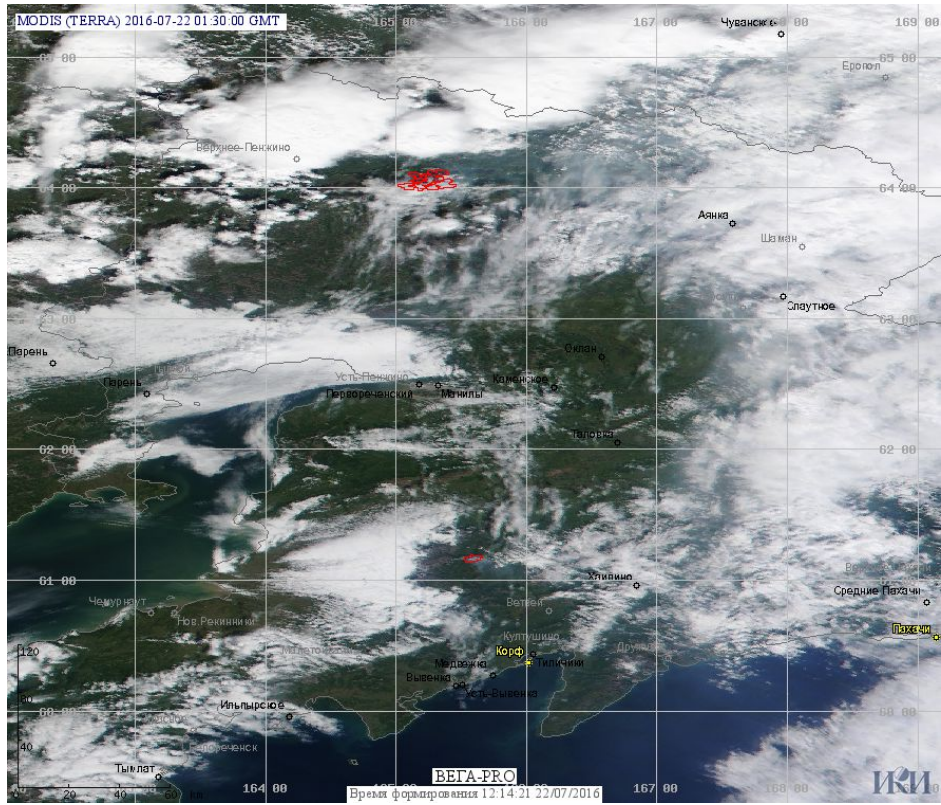

Пожарная ситуация в России по спутниковым данным

(обзор ситуации за 22.07.2016)

Всего за сутки 22.07.2016 на территории Российской Федерации (на всех видах территорий, включая сельскохозяйственные земли) по данным спутников Terra и Aqua наблюдалось **420 природных пожаров** с активным горением, на которых было зарегистрировано **7406 горячих точек**.

В том числе было зарегистрировано **335 активных пожаров, затрагивающих территории, покрытые лесом (6884 горячие точки)**.

Максимальное число пожаров наблюдалось в Красноярском крае (262). На них было зарегистрировано 5739 горячих точек.

Максимальное число активных пожаров наблюдалось в Сибирском федеральном округе (175), в том числе, на территории Республики Бурятия (54). На них было зарегистрировано 988 (Сибирский федеральный округ) и 464 (Республика Бурятия) горячих точек.

Огнем было затронуто около 25,5 тыс га территории, покрытой лесом.

Рис. 1 Пожары в Красноярском крае

Рис. 2 Пожар в Байкитском районе Красноярского края. Данные Landsat 7.

Рис. 3 Пожар в Богучанском районе Красноярского края. Данные Landsat 7.