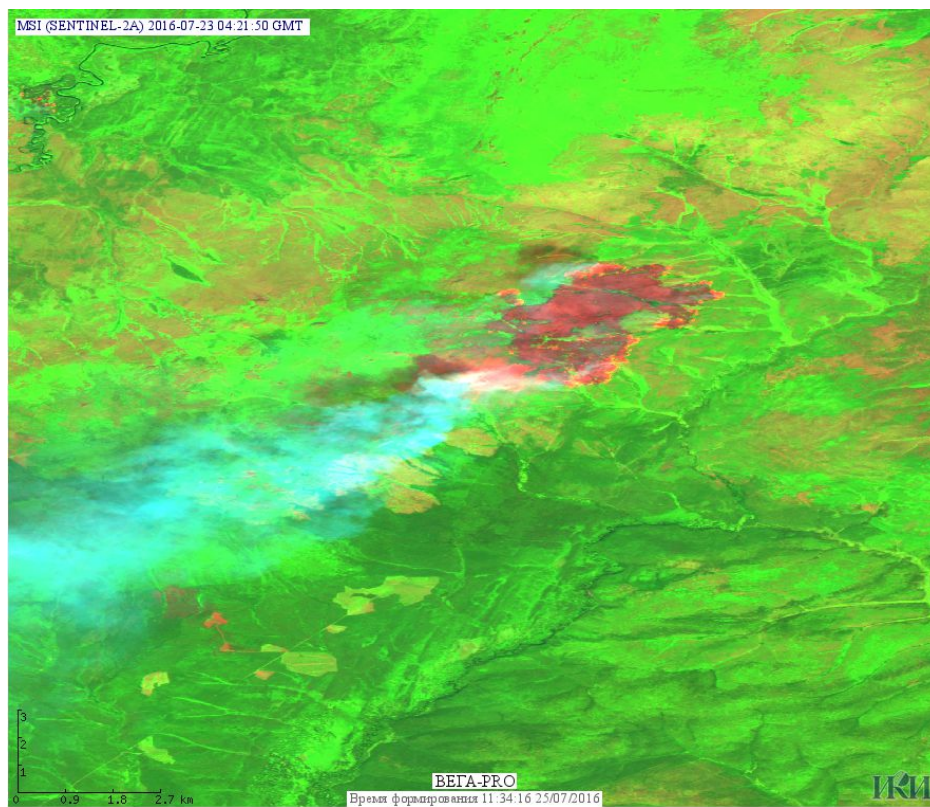

Рис. 7 Пожары в Катангском районе Иркутской области. Данные SENTINEL-2A.