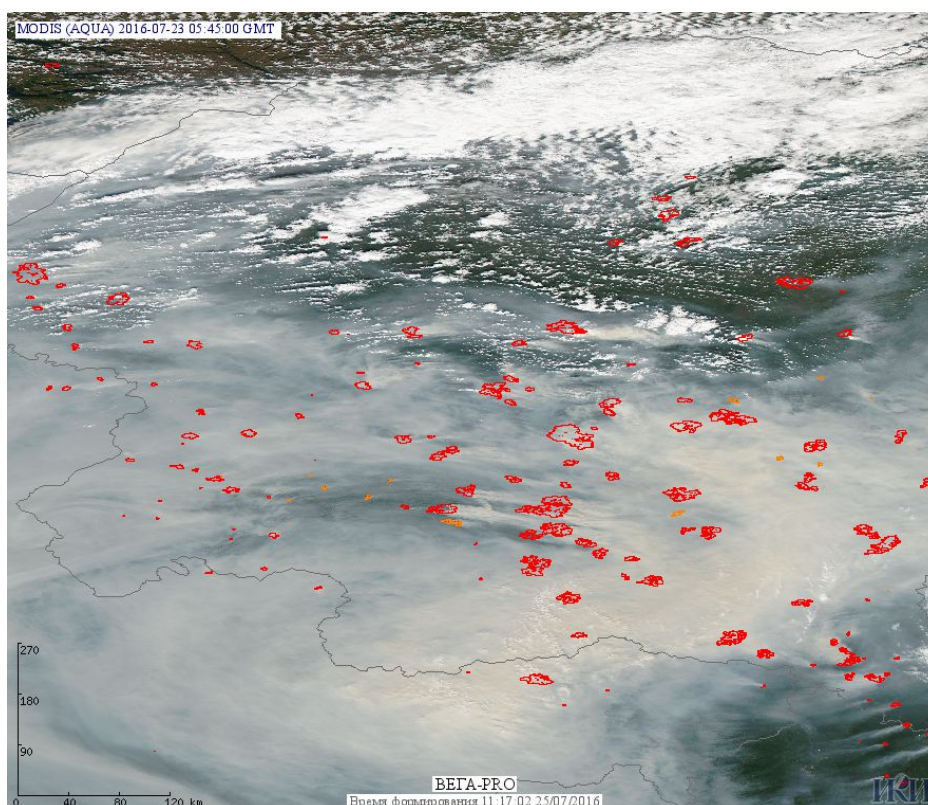

Пожарная ситуация в России по спутниковым данным

(обзор ситуации за 23.07.2016)

Всего за сутки 23.07.2016 на территории Российской Федерации (на всех видах территорий, включая сельскохозяйственные земли) по данным спутников Terra и Aqua наблюдалось **507 природных пожаров** с активным горением, на которых было зарегистрировано **6166 горячих точек**.

По предварительной оценке огнем могло быть затронуто около 59,6 тыс га территории, покрытой лесом.

Для сравнения: 23.07.2015 года на территории России всего наблюдалось **293 природных пожара**, на которых было зарегистрировано 1780 горячих точек. Из них пожаров, затронувших территорию, покрытую лесом, было 217, на которых было детектировано 1607 горячих точек.

Максимальное число активных пожаров наблюдалось в Сибирском федеральном округе (154), в том числе, на территории Республики Бурятия (79). На них было зарегистрировано 1163 (Сибирский федеральный округ) и 728 (Республика Бурятия) горячих точек.

Огнем было затронуто около 24,8 тыс га территории, покрытой лесом.

Рис. 1 Пожары в Красноярском крае

Рис. 2 Пожар в Красноярском крае

Рис. 3 Пожар в Илимписком районе Красноярского края. Данные Landsat 8.