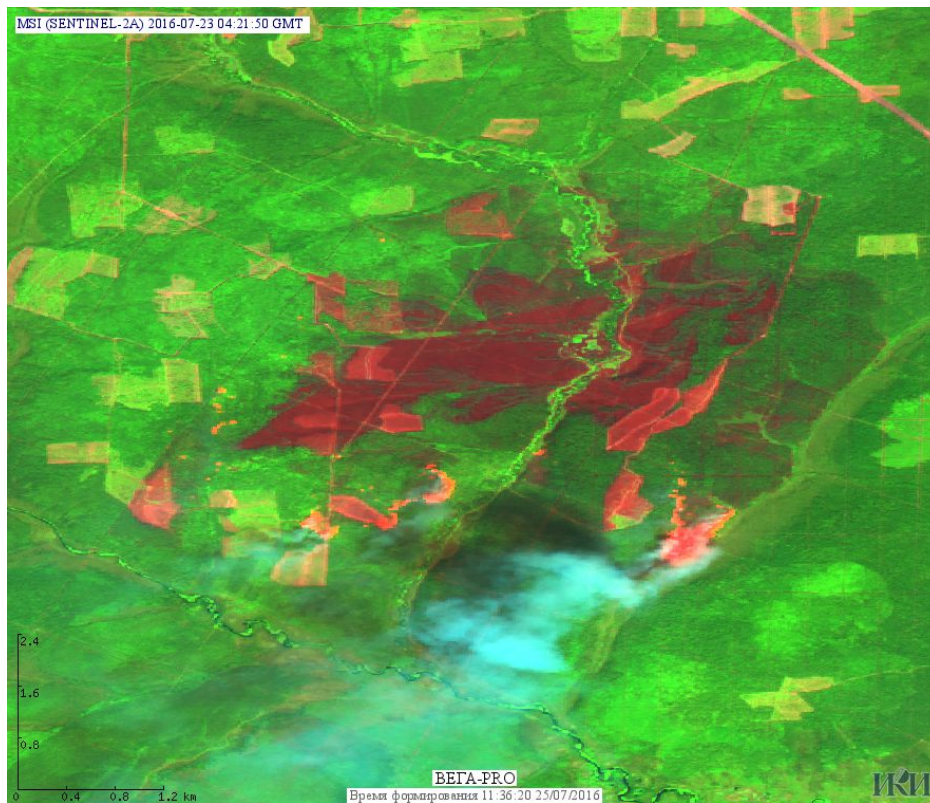

Рис. 8 Пожары в Усть-Кутском районе Иркутской области. Данные SENTINEN-2A.

(Информация подготовлена на основе данных центров приема НИЦ "Планета" (<http://planet.iitp.ru/index1.html>), спутникового сервиса ВЕГА (<http://pro-vega.ru>) и открытых зарубежных источников)