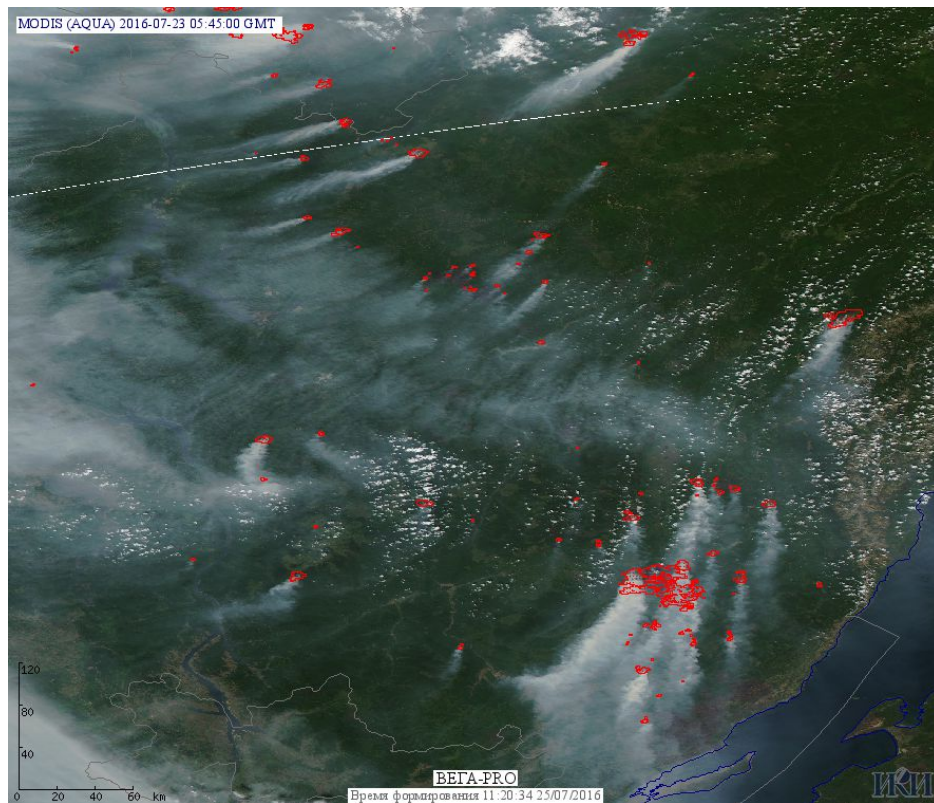

Пожарная ситуация в России по спутниковым данным

(обзор ситуации за 23.07.2016)

Всего за сутки 23.07.2016 на территории Российской Федерации (на всех видах территорий, включая сельскохозяйственные земли) по данным спутников Terra и Aqua наблюдалось **507 природных пожаров** с активным горением, на которых было зарегистрировано **6166 горячих точек**.

Максимальное число активных пожаров наблюдалось в Сибирском федеральном округе (154), в том числе, на территории Республики Бурятия (79). На них было зарегистрировано 1163 (Сибирский федеральный округ) и 728 (Республика Бурятия) горячих точек.

Огнем было затронуто около 24,8 тыс га территории, покрытой лесом.

Рис. 1 Пожары в Красноярском крае

Рис. 2 Пожар в Красноярском крае

Рис. 3 Пожар в Илимписком районе Красноярского края. Данные Landsat 8.

Рис. 4 Пожары в Камчатском крае

Рис. 5 Пожары в Ямало-Ненецком а.о.

Рис. 6 Пожары в Иркутской области

Рис. 7 Пожары в Катангском районе Иркутской области. Данные SENTINEL-2A.

Рис. 8 Пожары в Усть-Кутском районе Иркутской области. Данные SENTINEN-2A.