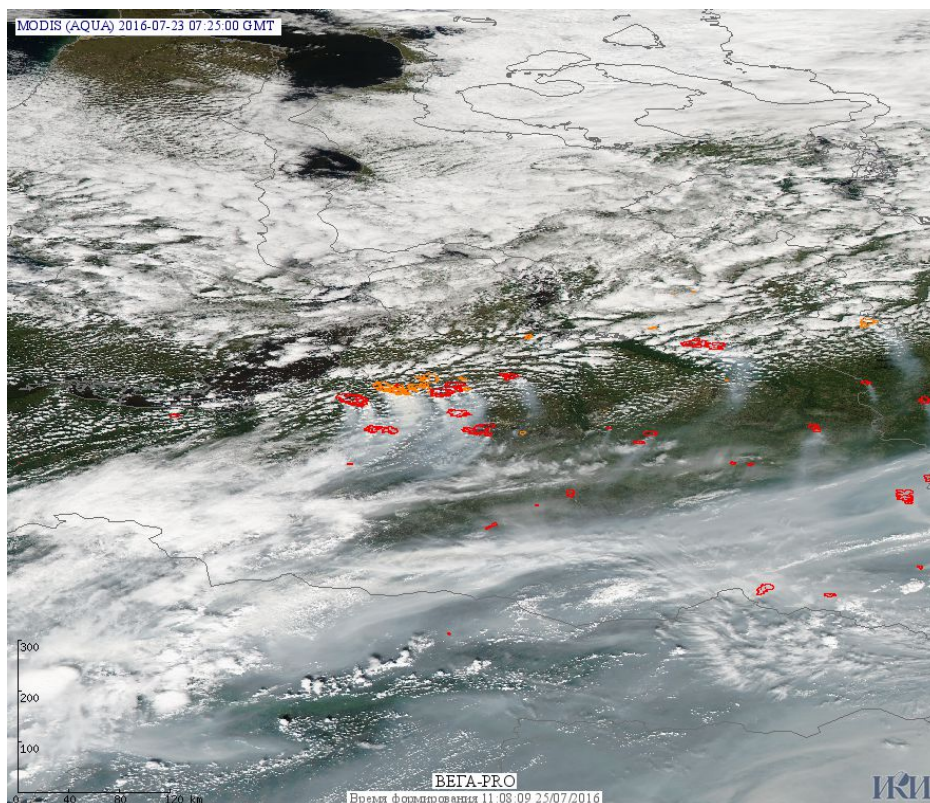

Пожарная ситуация в России по спутниковым данным

(обзор ситуации за 23.07.2016)

Всего за сутки 23.07.2016 на территории Российской Федерации (на всех видах территорий, включая сельскохозяйственные земли) по данным спутников Terra и Aqua наблюдалось **507 природных пожаров** с активным горением, на которых было зарегистрировано **6166 горячих точек**.

Максимальное число активных пожаров наблюдалось в Сибирском федеральном округе (154), в том числе, на территории Республики Бурятия (79). На них было зарегистрировано 1163 (Сибирский федеральный округ) и 728 (Республика Бурятия) горячих точек.

Огнем было затронуто около 24,8 тыс га территории, покрытой лесом.

Рис. 1 Пожары в Красноярском крае

Рис. 2 Пожар в Красноярском крае

Рис. 3 Пожар в Илимписком районе Красноярского края. Данные Landsat 8.

Рис. 4 Пожары в Камчатском крае

Рис. 5 Пожары в Ямало-Ненецком а.о.

Рис. 6 Пожары в Иркутской области

Рис. 7 Пожары в Катангском районе Иркутской области. Данные SENTINEL-2A.

Рис. 8 Пожары в Усть-Кутском районе Иркутской области. Данные SENTINEN-2A.