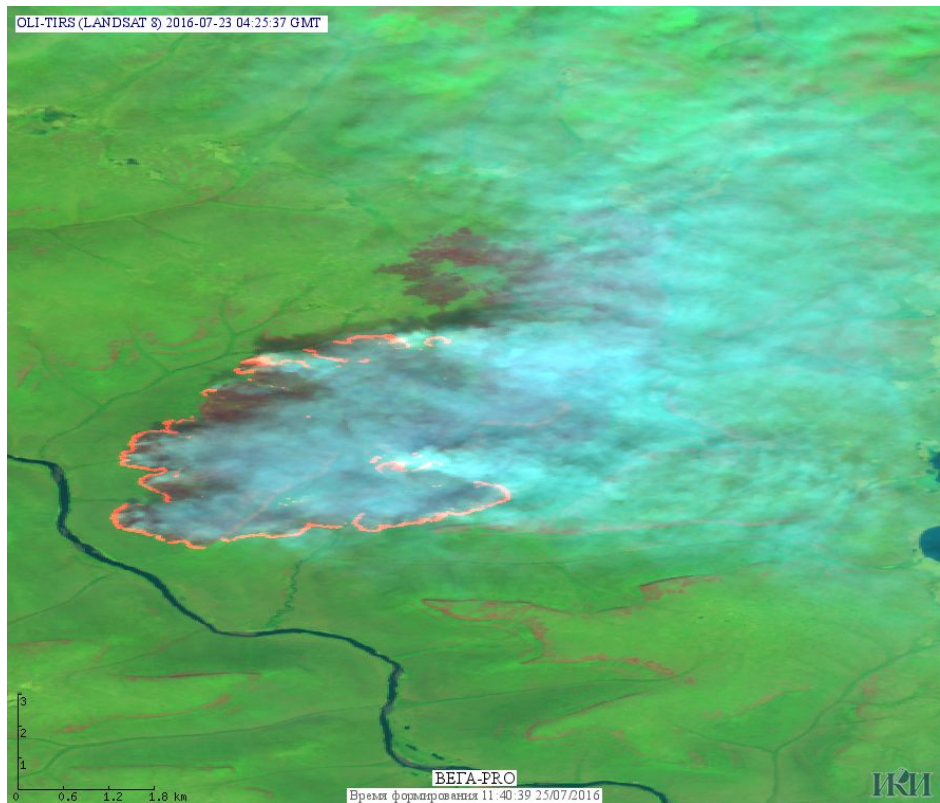

Пожарная ситуация в России по спутниковым данным

(обзор ситуации за 23.07.2016)

Всего за сутки 23.07.2016 на территории Российской Федерации (на всех видах территорий, включая сельскохозяйственные земли) по данным спутников Terra и Aqua наблюдалось **507 природных пожаров** с активным горением, на которых было зарегистрировано **6166 горячих точек**.

В том числе было зарегистрировано **376 активных пожаров, затрагивающих территории, покрытые лесом (5685 горячих точек)**.

Максимальное число пожаров наблюдалось в Красноярском крае (209). На них было зарегистрировано 4000 горячих точек.

Максимальное число активных пожаров наблюдалось в Сибирском федеральном округе (154), в том числе, на территории Республики Бурятия (79). На них было зарегистрировано 1163 (Сибирский федеральный округ) и 728 (Республика Бурятия) горячих точек.

Огнем было затронуто около 24,8 тыс га территории, покрытой лесом.

Рис. 1 Пожары в Красноярском крае

Рис. 2 Пожар в Красноярском крае

Рис. 3 Пожар в Илимписком районе Красноярского края. Данные Landsat 8.