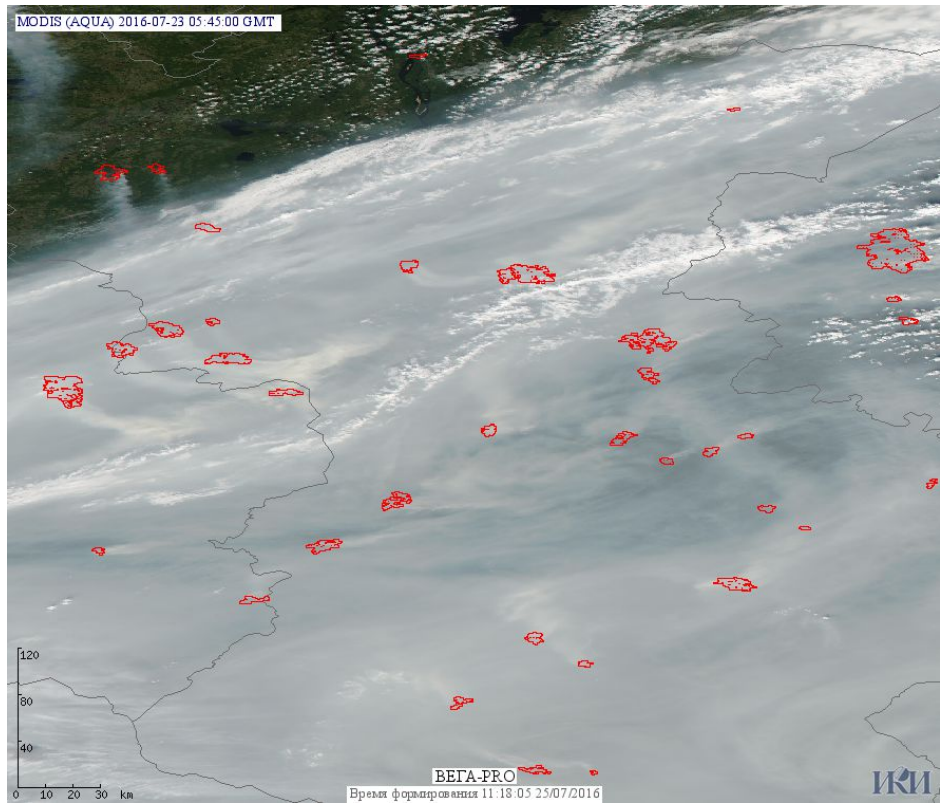

Пожарная ситуация в России по спутниковым данным

(обзор ситуации за 23.07.2016)

Всего за сутки 23.07.2016 на территории Российской Федерации (на всех видах территорий, включая сельскохозяйственные земли) по данным спутников Terra и Aqua наблюдалось **507 природных пожаров** с активным горением, на которых было зарегистрировано **6166 горячих точек**.

По предварительной оценке огнем могло быть затронуто около 59,6 тыс га территории, покрытой лесом.

Для сравнения: 23.07.2015 года на территории России всего наблюдалось **293 природных пожара**, на которых было зарегистрировано 1780 горячих точек. Из них пожаров, затронувших территорию, покрытую лесом, было 217, на которых было детектировано 1607 горячих точек.

Максимальное число активных пожаров наблюдалось в Сибирском федеральном округе (154), в том числе, на территории Республики Бурятия (79). На них было зарегистрировано 1163 (Сибирский федеральный округ) и 728 (Республика Бурятия) горячих точек.

Огнем было затронуто около 24,8 тыс га территории, покрытой лесом.

Рис. 1 Пожары в Красноярском крае

Рис. 2 Пожар в Красноярском крае

Рис. 3 Пожар в Илимписком районе Красноярского края. Данные Landsat 8.