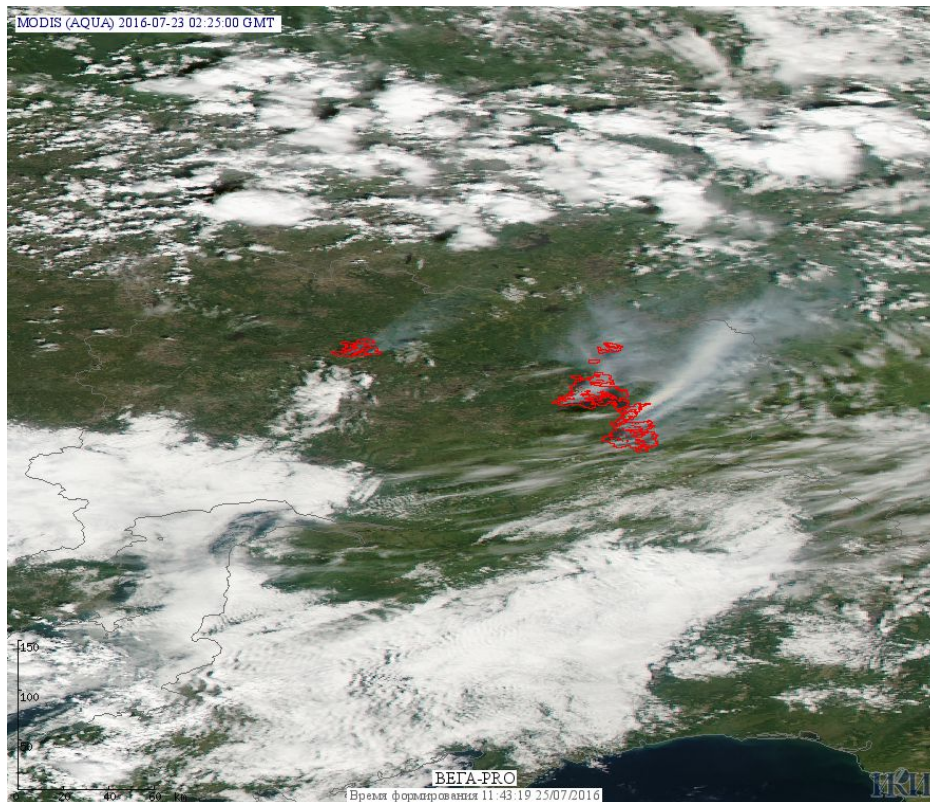

Пожарная ситуация в России по спутниковым данным

(обзор ситуации за 23.07.2016)

Всего за сутки 23.07.2016 на территории Российской Федерации (на всех видах территорий, включая сельскохозяйственные земли) по данным спутников Terra и Aqua наблюдалось **507 природных пожаров** с активным горением, на которых было зарегистрировано **6166 горячих точек**.

По предварительной оценке огнем могло быть затронуто около 59,6 тыс га территории, покрытой лесом.

Для сравнения: 23.07.2015 года на территории России всего наблюдалось **293 природных пожара**, на которых было зарегистрировано 1780 горячих точек. Из них пожаров, затронувших территорию, покрытую лесом, было 217, на которых было детектировано 1607 горячих точек.

Максимальное число активных пожаров наблюдалось в Сибирском федеральном округе (154), в том числе, на территории Республики Бурятия (79). На них было зарегистрировано 1163 (Сибирский федеральный округ) и 728 (Республика Бурятия) горячих точек.

Огнем было затронуто около 24,8 тыс га территории, покрытой лесом.

Рис. 1 Пожары в Красноярском крае

Рис. 2 Пожар в Красноярском крае

Рис. 3 Пожар в Илимписком районе Красноярского края. Данные Landsat 8.