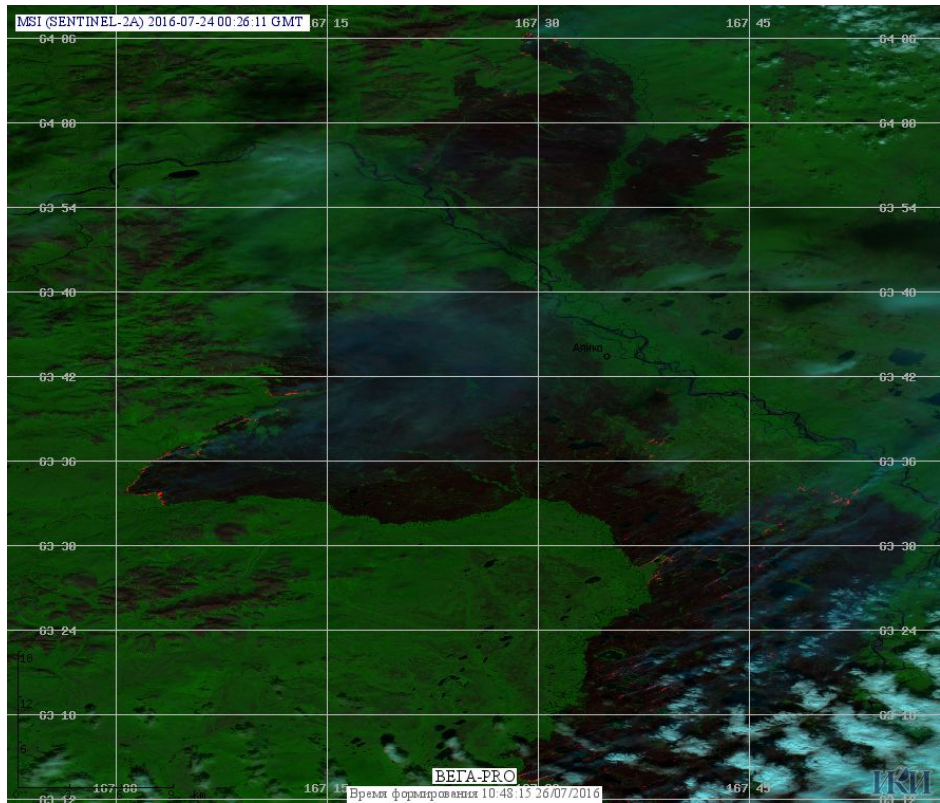

Пожарная ситуация в России по спутниковым данным

(обзор ситуации за 24.07.2016)

Всего за сутки 24.07.2016 на территории Российской Федерации (на всех видах территорий, включая сельскохозяйственные земли) по данным спутников Terra и Aqua наблюдалось **276 природных пожаров** с активным горением, на которых было зарегистрировано **2600 горячих точек**.

В том числе было зарегистрировано **246 активных пожаров, затрагивающих территории, покрытые лесом (2484 горячих точек)**.

Максимальное число пожаров наблюдалось в Красноярском крае (134). На них было зарегистрировано 1247 горячих точек.

Максимальное число активных пожаров наблюдалось в Сибирском федеральном округе (69), в том числе, на территории Республики Бурятия (24). На них было зарегистрировано 229 (Сибирский федеральный округ) и 108 (Республика Бурятия) горячих точек.

Огнем было затронуто около 5,2 тыс га территории, покрытой лесом.

Рис. 1 Пожары в Красноярском крае

Рис. 2 Пожары в Красноярском крае

Рис. 3 Пожары в Камчатском крае

Рис. 4 Пожар в Пенжинском районе Камчатского края. Данные Sentinel-2A.