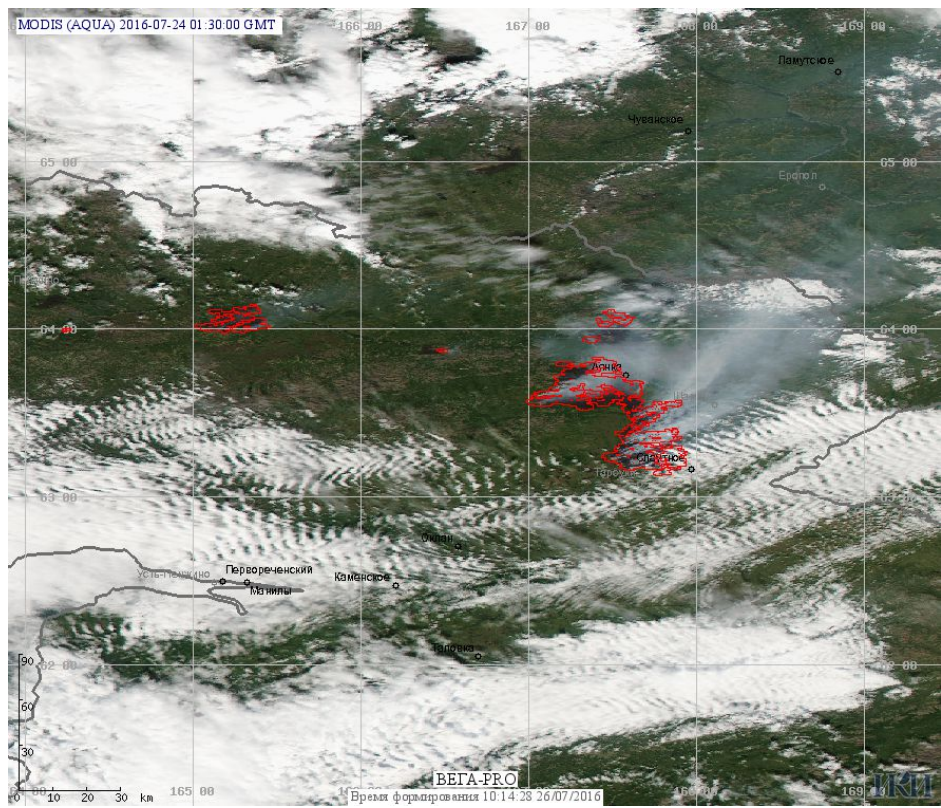

Пожарная ситуация в России по спутниковым данным

(обзор ситуации за 24.07.2016)

Всего за сутки 24.07.2016 на территории Российской Федерации (на всех видах территорий, включая сельскохозяйственные земли) по данным спутников Terra и Aqua наблюдалось **276 природных пожаров** с активным горением, на которых было зарегистрировано **2600 горячих точек**.

По предварительной оценке огнем могло быть затронуто около 47,2 тыс га территории, покрытой лесом.

Для сравнения: 24.07.2015 года на территории России всего наблюдалось **180 природных пожаров**, на которых было зарегистрировано 665 горячих точек. Из них пожаров, затронувших территорию, покрытую лесом, было 97, на которых было детектировано 460 горячих точек.

Максимальное число активных пожаров наблюдалось в Сибирском федеральном округе (69), в том числе, на территории Республики Бурятия (24). На них было зарегистрировано 229 (Сибирский федеральный округ) и 108 (Республика Бурятия) горячих точек.

Огнем было затронуто около 5,2 тыс га территории, покрытой лесом.

Рис. 1 Пожары в Красноярском крае

Рис. 2 Пожары в Красноярском крае

Рис. 3 Пожары в Камчатском крае

Рис. 4 Пожар в Пенжинском районе Камчатского края. Данные Sentinel-2A.