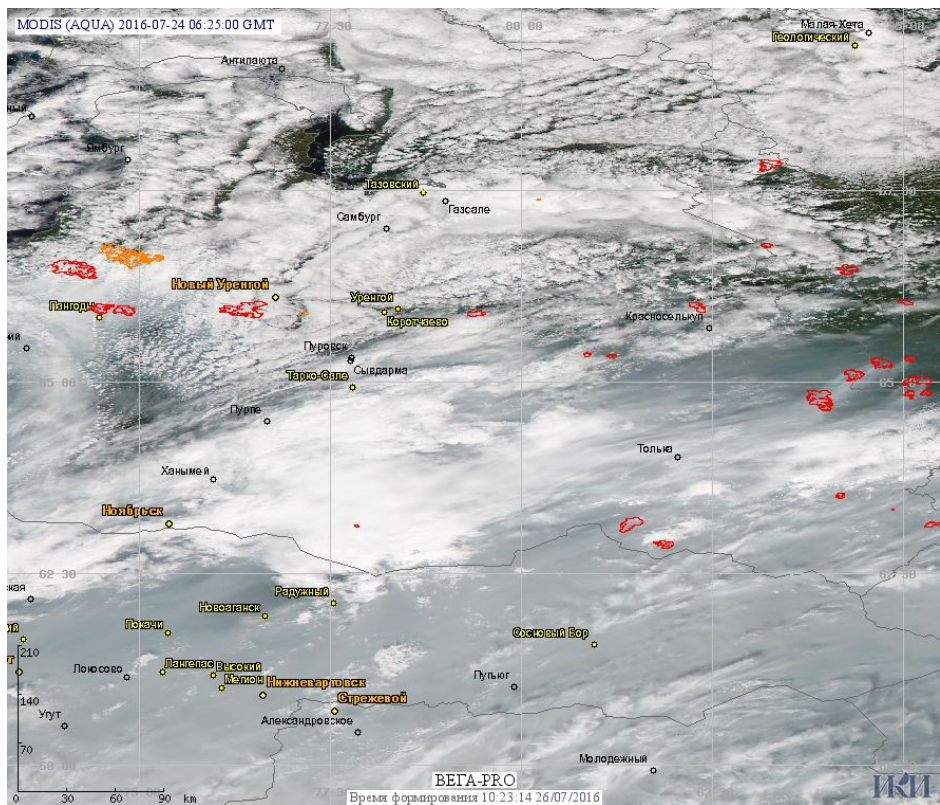

Пожарная ситуация в России по спутниковым данным

(обзор ситуации за 24.07.2016)

Всего за сутки 24.07.2016 на территории Российской Федерации (на всех видах территорий, включая сельскохозяйственные земли) по данным спутников Terra и Aqua наблюдалось **276 природных пожаров** с активным горением, на которых было зарегистрировано **2600 горячих точек**.

В том числе было зарегистрировано **246 активных пожаров, затрагивающих территории, покрытые лесом (2484 горячих точек)**.

Максимальное число пожаров наблюдалось в Красноярском крае (134). На них было зарегистрировано 1247 горячих точек.

Максимальное число активных пожаров наблюдалось в Сибирском федеральном округе (69), в том числе, на территории Республики Бурятия (24). На них было зарегистрировано 229 (Сибирский федеральный округ) и 108 (Республика Бурятия) горячих точек.

Огнем было затронуто около 5,2 тыс га территории, покрытой лесом.

Рис. 1 Пожары в Красноярском крае

Рис. 2 Пожары в Красноярском крае

Рис. 3 Пожары в Камчатском крае

Рис. 4 Пожар в Пенжинском районе Камчатского края. Данные Sentinel-2A.