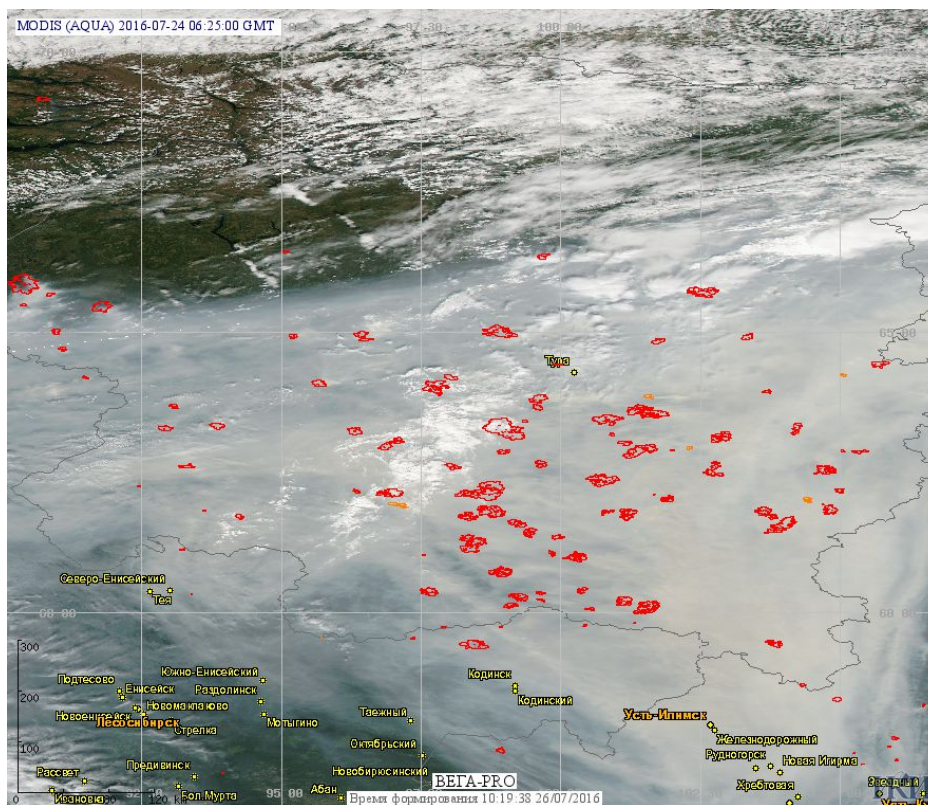

Пожарная ситуация в России по спутниковым данным

(обзор ситуации за 24.07.2016)

Всего за сутки 24.07.2016 на территории Российской Федерации (на всех видах территорий, включая сельскохозяйственные земли) по данным спутников Terra и Aqua наблюдалось **276 природных пожаров** с активным горением, на которых было зарегистрировано **2600 горячих точек**.

В том числе было зарегистрировано **246 активных пожаров, затрагивающих территории, покрытые лесом (2484 горячих точек)**.

Максимальное число пожаров наблюдалось в Красноярском крае (134). На них было зарегистрировано 1247 горячих точек.

Максимальное число активных пожаров наблюдалось в Сибирском федеральном округе (69), в том числе, на территории Республики Бурятия (24). На них было зарегистрировано 229 (Сибирский федеральный округ) и 108 (Республика Бурятия) горячих точек.

Огнем было затронуто около 5,2 тыс га территории, покрытой лесом.

Рис. 1 Пожары в Красноярском крае

Рис. 2 Пожары в Красноярском крае

Рис. 3 Пожары в Камчатском крае

Рис. 4 Пожар в Пенжинском районе Камчатского края. Данные Sentinel-2A.