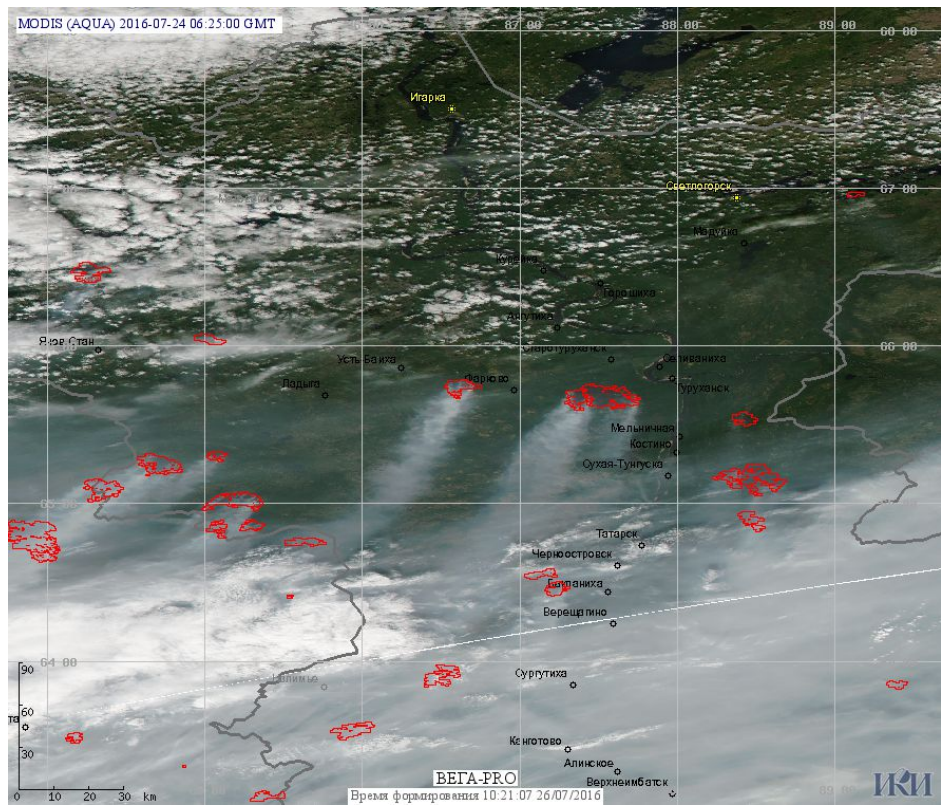

Пожарная ситуация в России по спутниковым данным

(обзор ситуации за 24.07.2016)

Всего за сутки 24.07.2016 на территории Российской Федерации (на всех видах территорий, включая сельскохозяйственные земли) по данным спутников Terra и Aqua наблюдалось **276 природных пожаров** с активным горением, на которых было зарегистрировано **2600 горячих точек**.

По предварительной оценке огнем могло быть затронуто около 47,2 тыс га территории, покрытой лесом.

Для сравнения: 24.07.2015 года на территории России всего наблюдалось **180 природных пожаров**, на которых было зарегистрировано 665 горячих точек. Из них пожаров, затронувших территорию, покрытую лесом, было 97, на которых было детектировано 460 горячих точек.

Максимальное число активных пожаров наблюдалось в Сибирском федеральном округе (69), в том числе, на территории Республики Бурятия (24). На них было зарегистрировано 229 (Сибирский федеральный округ) и 108 (Республика Бурятия) горячих точек.

Огнем было затронуто около 5,2 тыс га территории, покрытой лесом.

Рис. 1 Пожары в Красноярском крае

Рис. 2 Пожары в Красноярском крае

Рис. 3 Пожары в Камчатском крае

Рис. 4 Пожар в Пенжинском районе Камчатского края. Данные Sentinel-2A.