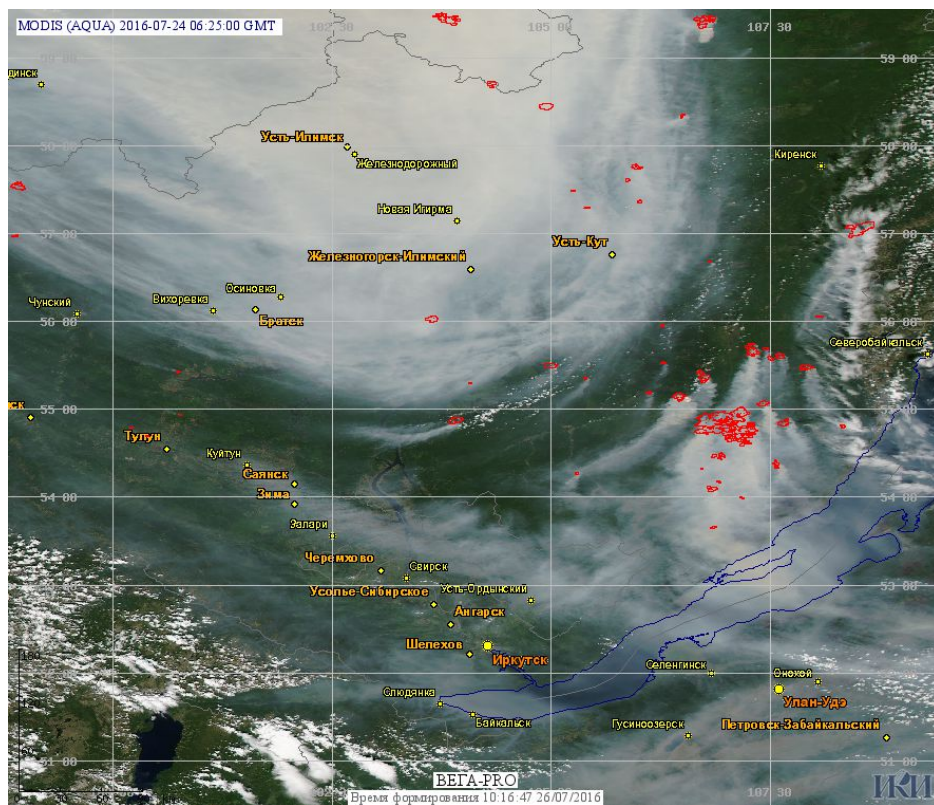

Рис. 6 Пожары в Иркутской области

(Информация подготовлена на основе данных центров приема НИЦ "Планета" (<http://planet.iitp.ru/index1.html>), спутникового сервиса ВЕГА (<http://pro-vega.ru>) и открытых зарубежных источников)