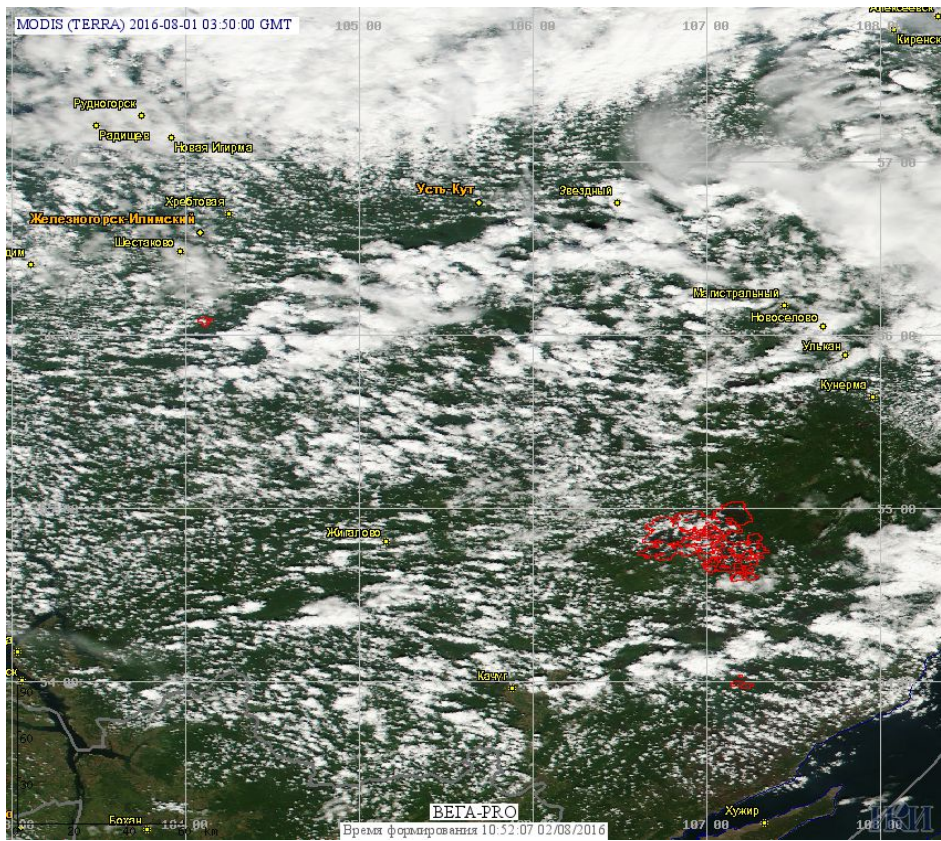

# Пожарная ситуация в России по спутниковым данным

(обзор ситуации за 01.08.2016)

**Всего за сутки 01.08.2016** на территории Российской Федерации (на всех видах территорий, включая сельскохозяйственные земли) по данным спутников Terra и Aqua наблюдалось **200 природных пожаров** с активным горением, на которых были зарегистрированы **592 горячие точки**.

По предварительной оценке огнем могло быть затронуто около 4,2 тыс га территории, покрытой лесом.

**Для сравнения: 01.08.2015** года на территории России всего наблюдалось **179 природных пожаров**, на которых было зарегистрировано 565 горячих точек. Из них пожаров, затронувших территорию, покрытую лесом, было 73, на которых были детектированы 323 горячие точки.

Максимальное число активных пожаров наблюдалось в Сибирском федеральном округе (58), в том числе, на территории Забайкальского края (32). На них было зарегистрировано 206 (Сибирский федеральный округ) и 115 (Забайкальский край) горячих точек.

Огнем было затронуто около 5,9 тыс га территории, покрытой лесом.

Рис. 1 Пожары в Ямало-Ненецком а.о.

**Рис. 2 Пожары в Иркутской области**

**Рис. 3 Пожары в Красноярском крае**

**Рис. 4 Пожары в Магаданской области**