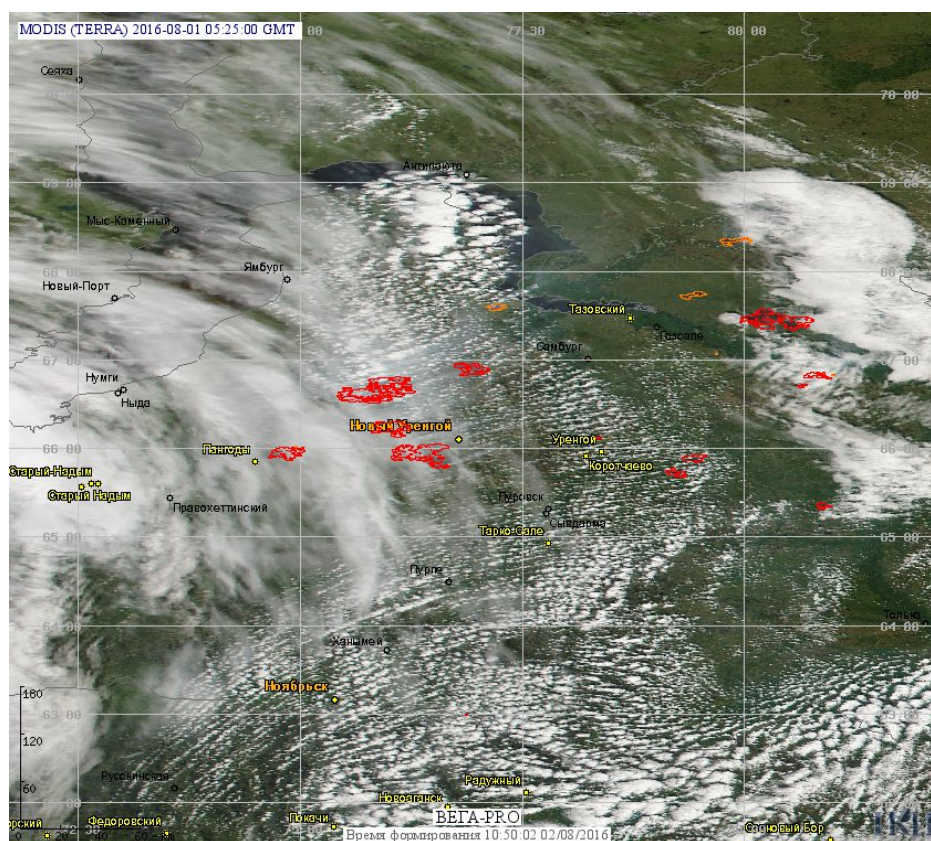

# Пожарная ситуация в России по спутниковым данным

(обзор ситуации за 01.08.2016)

**Всего за сутки 01.08.2016** на территории Российской Федерации (на всех видах территорий, включая сельскохозяйственные земли) по данным спутников Terra и Aqua наблюдалось **200 природных пожаров** с активным горением, на которых были зарегистрированы **592 горячие точки**.

По предварительной оценке огнем могло быть затронуто около 4,2 тыс га территории, покрытой лесом.

**Для сравнения: 01.08.2015** года на территории России всего наблюдалось **179 природных пожаров**, на которых было зарегистрировано 565 горячих точек. Из них пожаров, затронувших территорию, покрытую лесом, было 73, на которых были детектированы 323 горячие точки.

Максимальное число активных пожаров наблюдалось в Сибирском федеральном округе (58), в том числе, на территории Забайкальского края (32). На них было зарегистрировано 206 (Сибирский федеральный округ) и 115 (Забайкальский край) горячих точек.

Огнем было затронуто около 5,9 тыс га территории, покрытой лесом.

Рис. 1 Пожары в Ямало-Ненецком а.о.

**Рис. 2 Пожары в Иркутской области**

**Рис. 3 Пожары в Красноярском крае**

**Рис. 4 Пожары в Магаданской области**