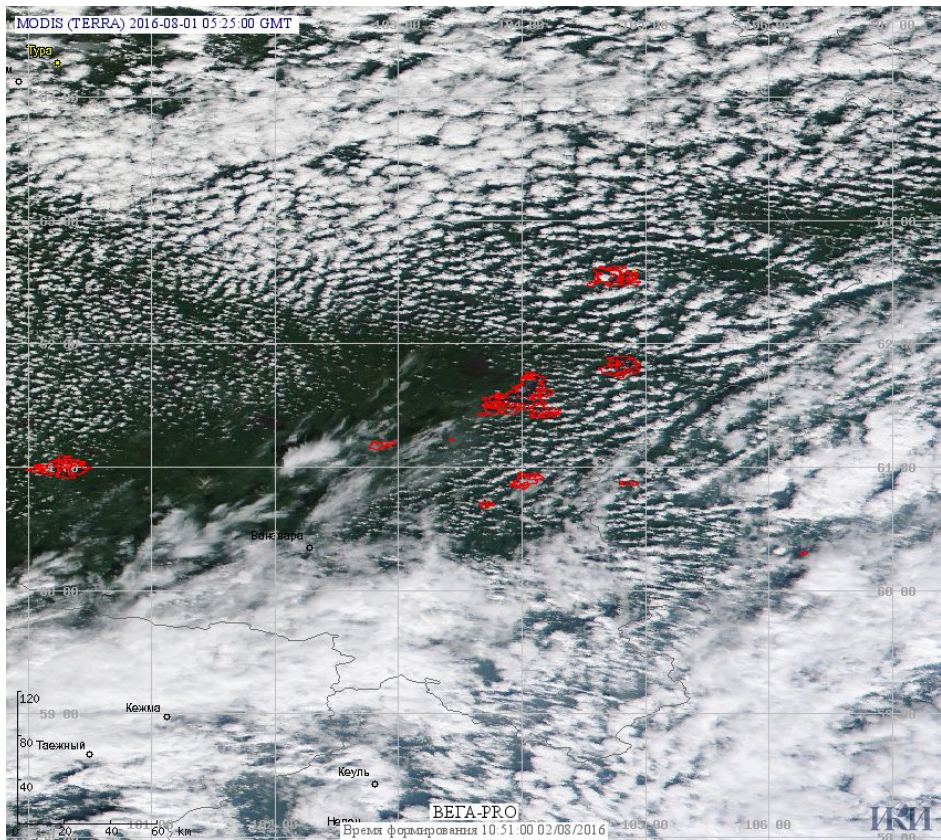

# Пожарная ситуация в России по спутниковым данным

(обзор ситуации за 01.08.2016)

**Всего за сутки 01.08.2016** на территории Российской Федерации (на всех видах территорий, включая сельскохозяйственные земли) по данным спутников Terra и Aqua наблюдалось **200 природных пожаров** с активным горением, на которых были зарегистрированы **592 горячие точки**.

По предварительной оценке огнем могло быть затронуто около 4,2 тыс га территории, покрытой лесом.

**Для сравнения: 01.08.2015** года на территории России всего наблюдалось **179 природных пожаров**, на которых было зарегистрировано 565 горячих точек. Из них пожаров, затронувших территорию, покрытую лесом, было 73, на которых были детектированы 323 горячие точки.

Максимальное число активных пожаров наблюдалось в Сибирском федеральном округе (58), в том числе, на территории Забайкальского края (32). На них было зарегистрировано 206 (Сибирский федеральный округ) и 115 (Забайкальский край) горячих точек.

Огнем было затронуто около 5,9 тыс га территории, покрытой лесом.

Рис. 1 Пожары в Ямало-Ненецком а.о.

**Рис. 2 Пожары в Иркутской области**

**Рис. 3 Пожары в Красноярском крае**

**Рис. 4 Пожары в Магаданской области**