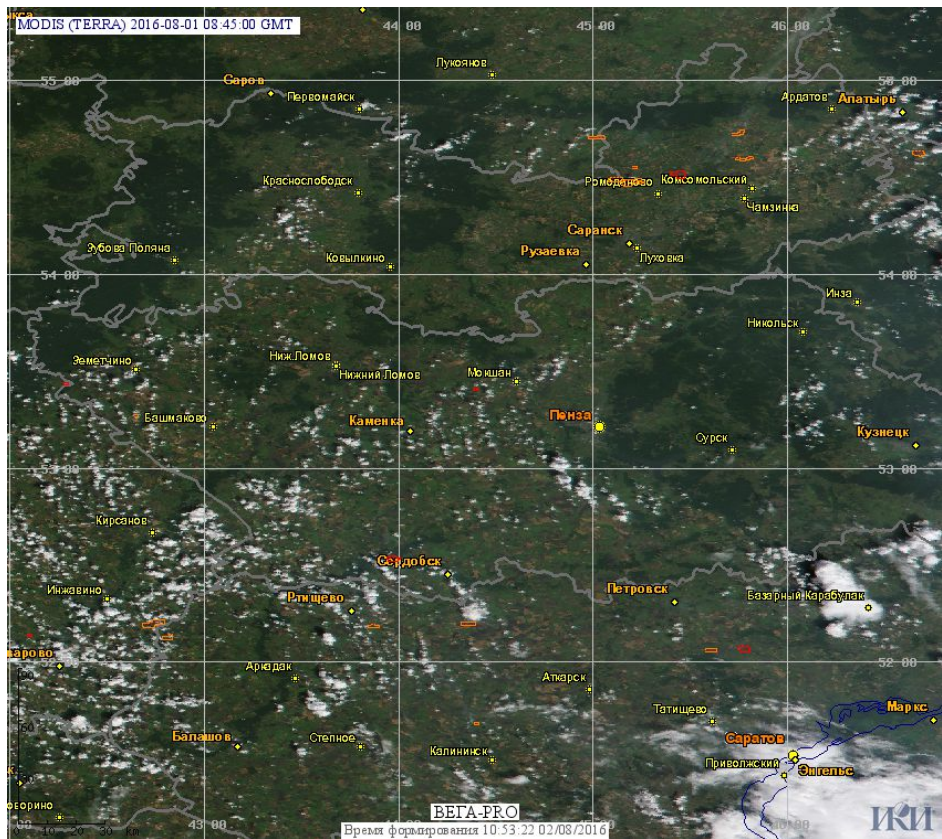

# Пожарная ситуация в России по спутниковым данным

(обзор ситуации за 01.08.2016)

**Всего за сутки 01.08.2016** на территории Российской Федерации (на всех видах территорий, включая сельскохозяйственные земли) по данным спутников Terra и Aqua наблюдалось **200 природных пожаров** с активным горением, на которых были зарегистрированы **592 горячие точки**.

По предварительной оценке огнем могло быть затронуто около 4,2 тыс га территории, покрытой лесом.

**Для сравнения: 01.08.2015** года на территории России всего наблюдалось **179 природных пожаров**, на которых было зарегистрировано 565 горячих точек. Из них пожаров, затронувших территорию, покрытую лесом, было 73, на которых были детектированы 323 горячие точки.

Максимальное число активных пожаров наблюдалось в Сибирском федеральном округе (58), в том числе, на территории Забайкальского края (32). На них было зарегистрировано 206 (Сибирский федеральный округ) и 115 (Забайкальский край) горячих точек.

Огнем было затронуто около 5,9 тыс га территории, покрытой лесом.

Рис. 1 Пожары в Ямало-Ненецком а.о.

**Рис. 2 Пожары в Иркутской области**

**Рис. 3 Пожары в Красноярском крае**

**Рис. 4 Пожары в Магаданской области**