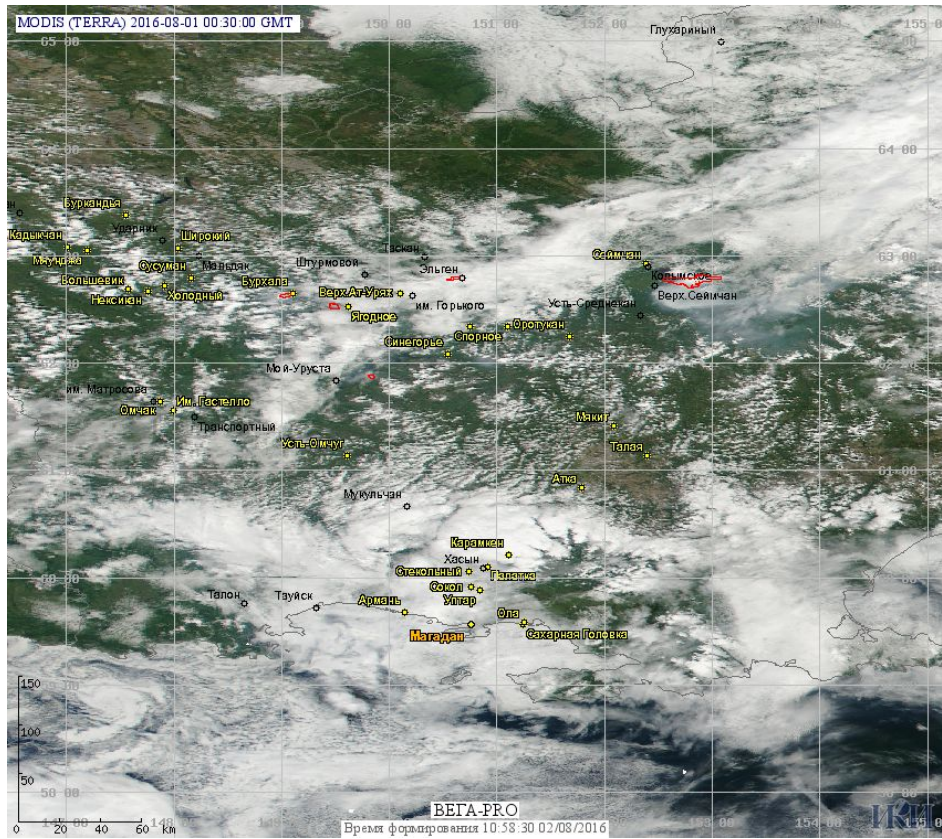

# Пожарная ситуация в России по спутниковым данным

(обзор ситуации за 01.08.2016)

**Всего за сутки 01.08.2016** на территории Российской Федерации (на всех видах территорий, включая сельскохозяйственные земли) по данным спутников Terra и Aqua наблюдалось **200 природных пожаров** с активным горением, на которых были зарегистрированы **592 горячие точки**.

По предварительной оценке огнем могло быть затронуто около 4,2 тыс га территории, покрытой лесом.

**Для сравнения: 01.08.2015** года на территории России всего наблюдалось **179 природных пожаров**, на которых было зарегистрировано 565 горячих точек. Из них пожаров, затронувших территорию, покрытую лесом, было 73, на которых были детектированы 323 горячие точки.

Максимальное число активных пожаров наблюдалось в Сибирском федеральном округе (58), в том числе, на территории Забайкальского края (32). На них было зарегистрировано 206 (Сибирский федеральный округ) и 115 (Забайкальский край) горячих точек.

Огнем было затронуто около 5,9 тыс га территории, покрытой лесом.

Рис. 1 Пожары в Ямало-Ненецком а.о.

**Рис. 2 Пожары в Иркутской области**

**Рис. 3 Пожары в Красноярском крае**

**Рис. 4 Пожары в Магаданской области**