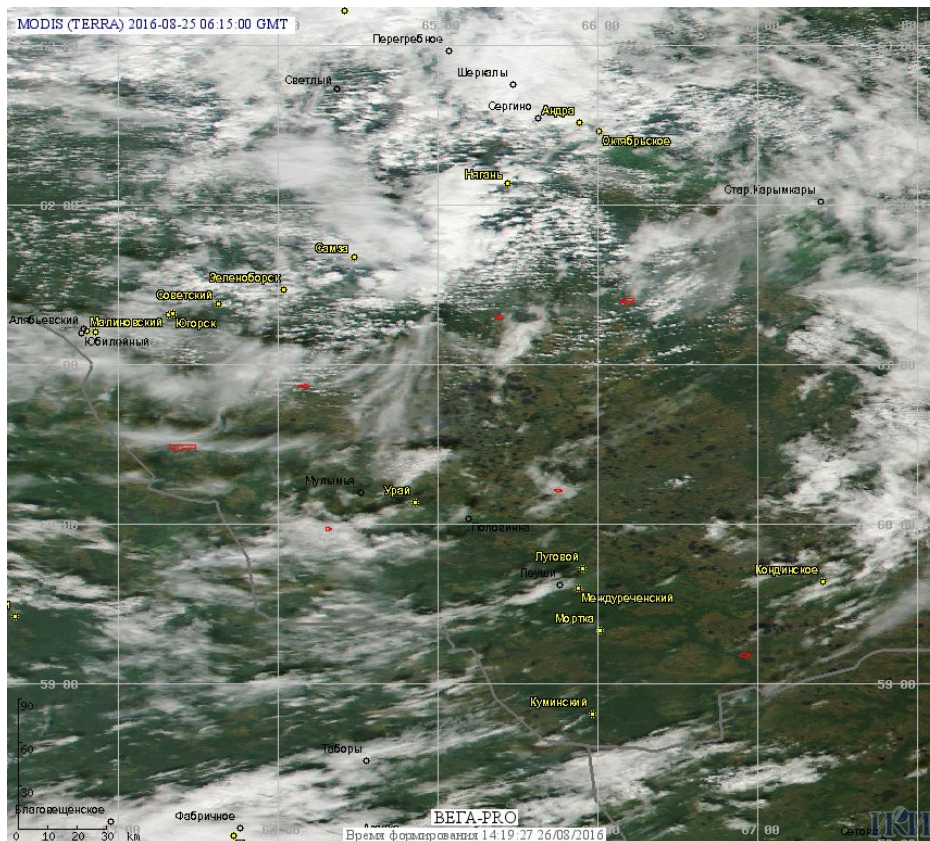

## Пожарная ситуация в России по спутниковым данным

(обзор ситуации за 25.08.2016)

**Всего за сутки 25.08.2016** на территории Российской Федерации (на всех видах территорий, включая сельскохозяйственные земли) по данным спутников Terra и Aqua наблюдалось **159 природных пожаров** с активным горением, на которых было зарегистрировано **360 горячих точек**.

По предварительной оценке огнем могло быть затронуто около 1,0 тыс га территории, покрытой лесом.

**Для сравнения: 25.08.2015** года на территории России всего наблюдалось **305 природных пожаров**, на которых было зарегистрировано 1938 горячих точек. Из них пожаров, затронувших территорию, покрытую лесом, было 195, на которых были детектированы 1674 горячие точки.

Максимальное число активных пожаров наблюдалось в Сибирском федеральном округе (120), в том числе, на территории Республики Бурятия (68). На них было зарегистрировано 1191 (Сибирский федеральный округ) и 874 (Республика Бурятия) горячих точек.

Огнем было затронуто около 19,1 тыс га территории, покрытой лесом.

Рис. 1 Сельскохозяйственные палы в Республике Татарстан

**Рис. 2 Пожары в Ханты-Мансийском а.о. (Югре)**

**Рис. 3 Пожар в Кондинском районе Ханты-Мансийского а.о. (Югре). Данные Landsat 8.**