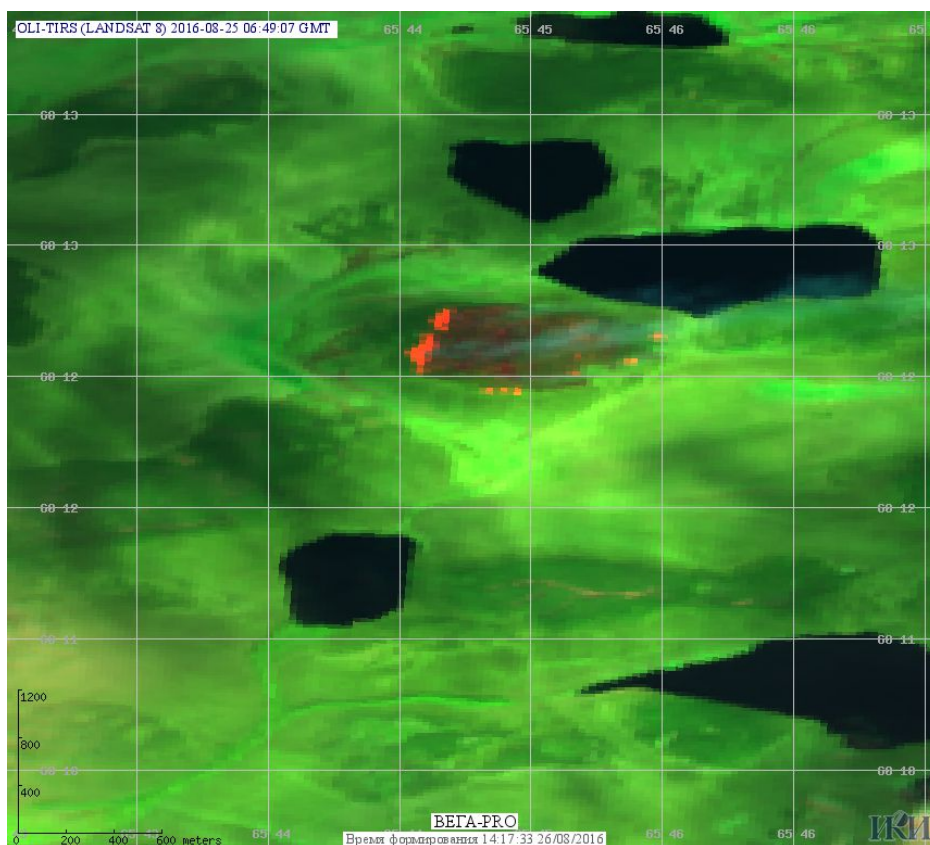

## Пожарная ситуация в России по спутниковым данным

(обзор ситуации за 25.08.2016)

**Всего за сутки 25.08.2016** на территории Российской Федерации (на всех видах территорий, включая сельскохозяйственные земли) по данным спутников Terra и Aqua наблюдалось **159 природных пожаров** с активным горением, на которых было зарегистрировано **360 горячих точек**.

По предварительной оценке огнем могло быть затронуто около 1,0 тыс га территории, покрытой лесом.

**Для сравнения: 25.08.2015** года на территории России всего наблюдалось **305 природных пожаров**, на которых было зарегистрировано 1938 горячих точек. Из них пожаров, затронувших территорию, покрытую лесом, было 195, на которых были детектированы 1674 горячие точки.

Максимальное число активных пожаров наблюдалось в Сибирском федеральном округе (120), в том числе, на территории Республики Бурятия (68). На них было зарегистрировано 1191 (Сибирский федеральный округ) и 874 (Республика Бурятия) горячих точек.

Огнем было затронуто около 19,1 тыс га территории, покрытой лесом.

Рис. 1 Сельскохозяйственные палы в Республике Татарстан

**Рис. 2 Пожары в Ханты-Мансийском а.о. (Югре)**

**Рис. 3 Пожар в Кондинском районе Ханты-Мансийского а.о. (Югре). Данные Landsat 8.**