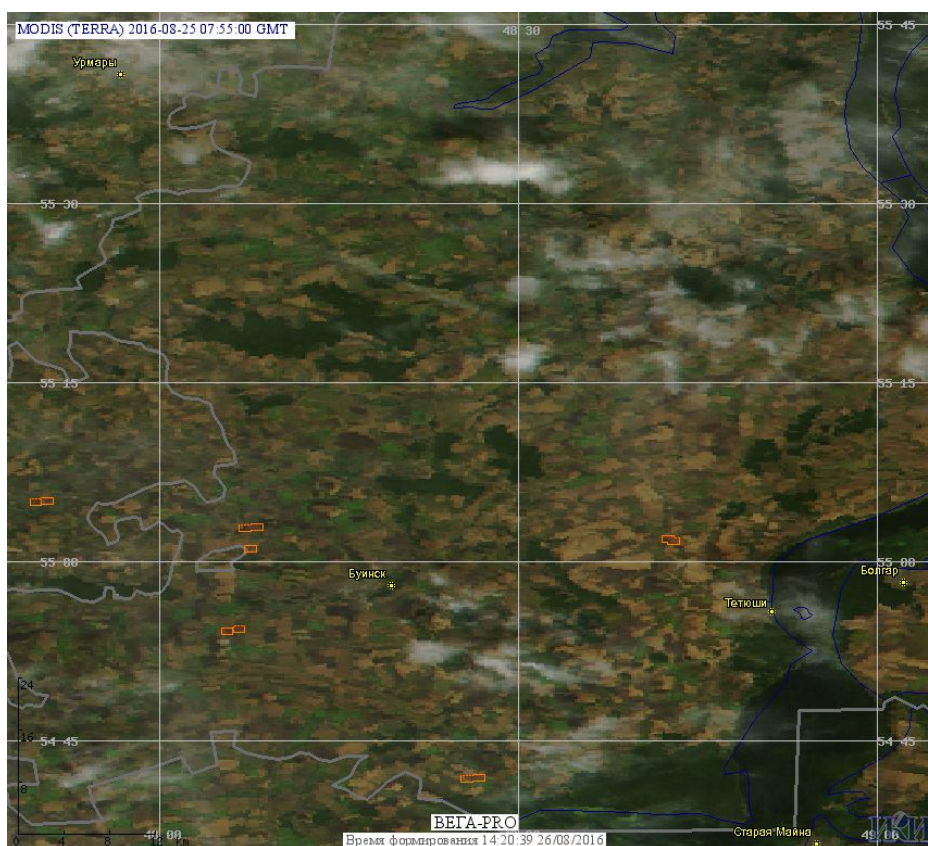

## Пожарная ситуация в России по спутниковым данным

(обзор ситуации за 25.08.2016)

**Всего за сутки 25.08.2016** на территории Российской Федерации (на всех видах территорий, включая сельскохозяйственные земли) по данным спутников Terra и Aqua наблюдалось **159 природных пожаров** с активным горением, на которых было зарегистрировано **360 горячих точек**.

По предварительной оценке огнем могло быть затронуто около 1,0 тыс га территории, покрытой лесом.

**Для сравнения: 25.08.2015** года на территории России всего наблюдалось **305 природных пожаров**, на которых было зарегистрировано 1938 горячих точек. Из них пожаров, затронувших территорию, покрытую лесом, было 195, на которых были детектированы 1674 горячие точки.

Максимальное число активных пожаров наблюдалось в Сибирском федеральном округе (120), в том числе, на территории Республики Бурятия (68). На них было зарегистрировано 1191 (Сибирский федеральный округ) и 874 (Республика Бурятия) горячих точек.

Огнем было затронуто около 19,1 тыс га территории, покрытой лесом.

Рис. 1 Сельскохозяйственные палы в Республике Татарстан

**Рис. 2 Пожары в Ханты-Мансийском а.о. (Югре)**

**Рис. 3 Пожар в Кондинском районе Ханты-Мансийского а.о. (Югре). Данные Landsat 8.**