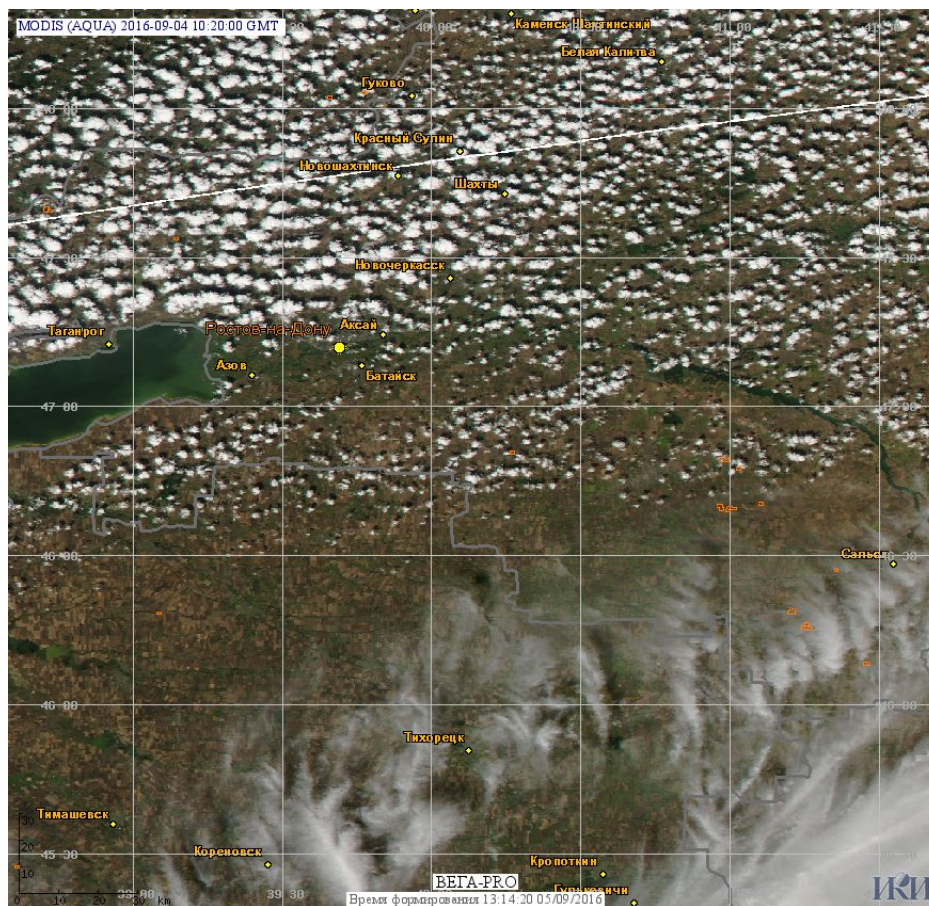

# Пожарная ситуация в России по спутниковым данным

(обзор ситуации за 04.09.2016)

**Всего за сутки 04.09.2016** на территории Российской Федерации (на всех видах территорий, включая сельскохозяйственные земли) по данным спутников Terra и Aqua наблюдалось **127 природных пожаров** с активным горением, на которых было зарегистрировано **277 горячих точек**.

В том числе было зарегистрировано **27 активных пожаров, затрагивающих территории, покрытые лесом (66 горячих точек)**.

Максимальное число пожаров наблюдалось в Красноярском крае (21). На них было зарегистрировано 58 горячих точек.

Максимальное число активных пожаров наблюдалось в Сибирском федеральном округе (89), в том числе, на территории Республики Бурятия (46). На них было зарегистрировано 922 (Сибирский федеральный округ) и 245 (Республика Бурятия) горячих точек.

Огнем было затронуто около 33 тыс га территории, покрытой лесом.

Рис. 1 Сельскохозяйственные палы в Красноярском крае

**Рис. 2 Сельскохозяйственные палы в Ростовской области**

(Информация подготовлена на основе данных центров приема НИЦ "Планета" (<http://planet.iitp.ru/index1.html>), спутникового сервиса ВЕГА (<http://pro-vega.ru>) и открытых зарубежных источников)