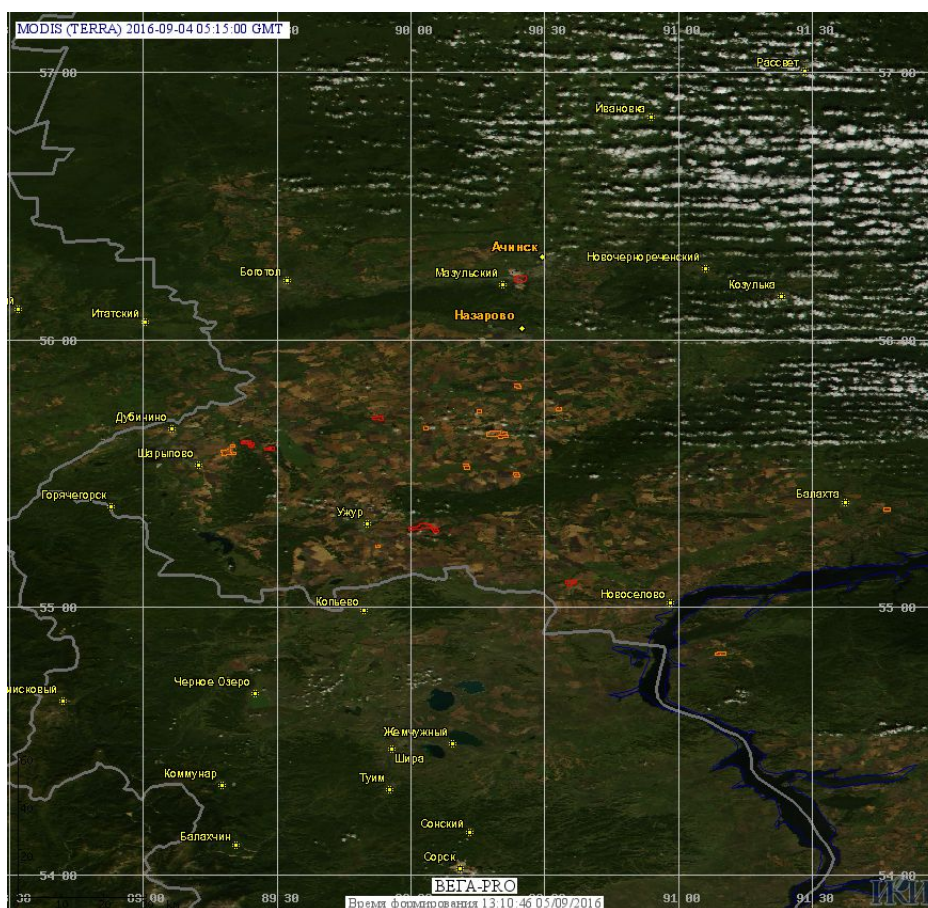

# Пожарная ситуация в России по спутниковым данным

(обзор ситуации за 04.09.2016)

**Всего за сутки 04.09.2016** на территории Российской Федерации (на всех видах территорий, включая сельскохозяйственные земли) по данным спутников Terra и Aqua наблюдалось **127 природных пожаров** с активным горением, на которых было зарегистрировано **277 горячих точек**.

В том числе было зарегистрировано **27 активных пожаров, затрагивающих территории, покрытые лесом (66 горячих точек)**.

Максимальное число пожаров наблюдалось в Красноярском крае (21). На них было зарегистрировано 58 горячих точек.

Максимальное число активных пожаров наблюдалось в Сибирском федеральном округе (89), в том числе, на территории Республики Бурятия (46). На них было зарегистрировано 922 (Сибирский федеральный округ) и 245 (Республика Бурятия) горячих точек.

Огнем было затронуто около 33 тыс га территории, покрытой лесом.

Рис. 1 Сельскохозяйственные палы в Красноярском крае

**Рис. 2 Сельскохозяйственные палы в Ростовской области**

(Информация подготовлена на основе данных центров приема НИЦ "Планета" (<http://planet.iitp.ru/index1.html>), спутникового сервиса ВЕГА (<http://pro-vega.ru>) и открытых зарубежных источников)