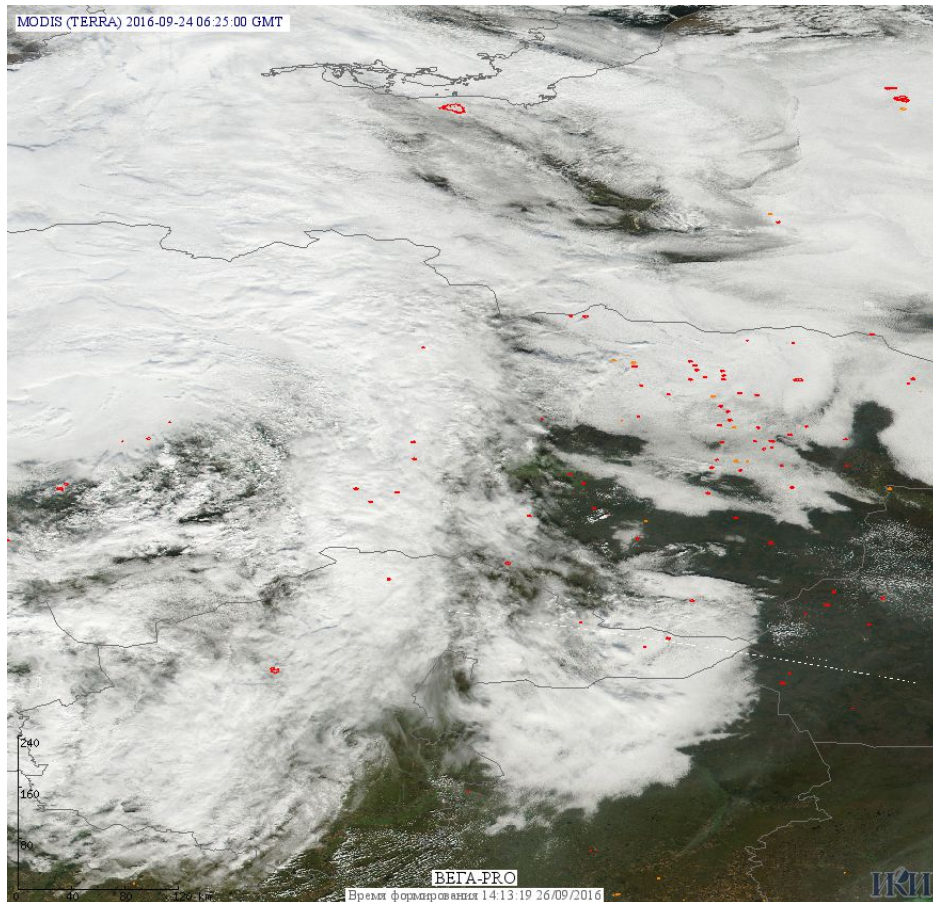

## Пожарная ситуация в России по спутниковым данным

(обзор ситуации за 24.09.2016)

**Всего за сутки 24.09.2016** на территории Российской Федерации (на всех видах территорий, включая сельскохозяйственные земли) по данным спутников Terra и Aqua наблюдалось **532 природных пожара** с активным горением, на которых было зарегистрировано **5139 горячих точек**.

В том числе было зарегистрировано **390 активных пожаров, затрагивающих территории, покрытые лесом (4725 горячих точек)**.

Максимальное число пожаров наблюдалось в Красноярском крае (146). На них было зарегистрировано 1557 горячих точек.

По предварительной оценке огнем могло быть затронуто около 28,5 тыс га территории, покрытой лесом.

**Для сравнения: 24.09.2015** года на территории России всего наблюдалось **212 природных пожаров**, на которых было зарегистрировано 546 горячих точек. Из них пожаров, затронувших территорию, покрытую лесом, было 45, на которых было детектировано 199 горячих точек.

Огнем было затронуто около 1,8 тыс га территории, покрытой лесом.

Рис. 1 Пожары в Красноярском крае и Иркутской области

**Рис. 2 Пожары в Ханты-Мансийском а.о. (Югре) и Ямало-Ненецком а.о.**

**Рис. 3 Пожары в Томской области**