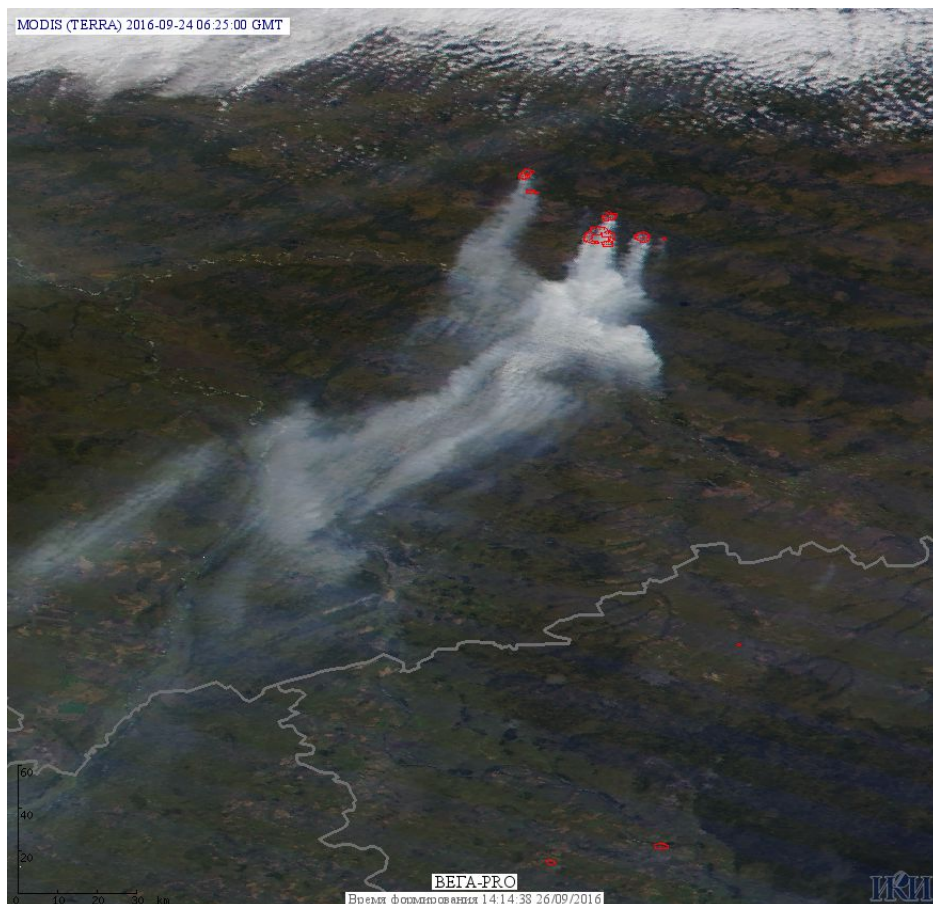

## Пожарная ситуация в России по спутниковым данным

(обзор ситуации за 24.09.2016)

**Всего за сутки 24.09.2016** на территории Российской Федерации (на всех видах территорий, включая сельскохозяйственные земли) по данным спутников Terra и Aqua наблюдалось **532 природных пожара** с активным горением, на которых было зарегистрировано **5139 горячих точек**.

В том числе было зарегистрировано **390 активных пожаров, затрагивающих территории, покрытые лесом (4725 горячих точек)**.

Максимальное число пожаров наблюдалось в Красноярском крае (146). На них было зарегистрировано 1557 горячих точек.

По предварительной оценке огнем могло быть затронуто около 28,5 тыс га территории, покрытой лесом.

**Для сравнения: 24.09.2015** года на территории России всего наблюдалось **212 природных пожаров**, на которых было зарегистрировано 546 горячих точек. Из них пожаров, затронувших территорию, покрытую лесом, было 45, на которых было детектировано 199 горячих точек.

Огнем было затронуто около 1,8 тыс га территории, покрытой лесом.

Рис. 1 Пожары в Красноярском крае и Иркутской области

**Рис. 2 Пожары в Ханты-Мансийском а.о. (Югре) и Ямало-Ненецком а.о.**

**Рис. 3 Пожары в Томской области**