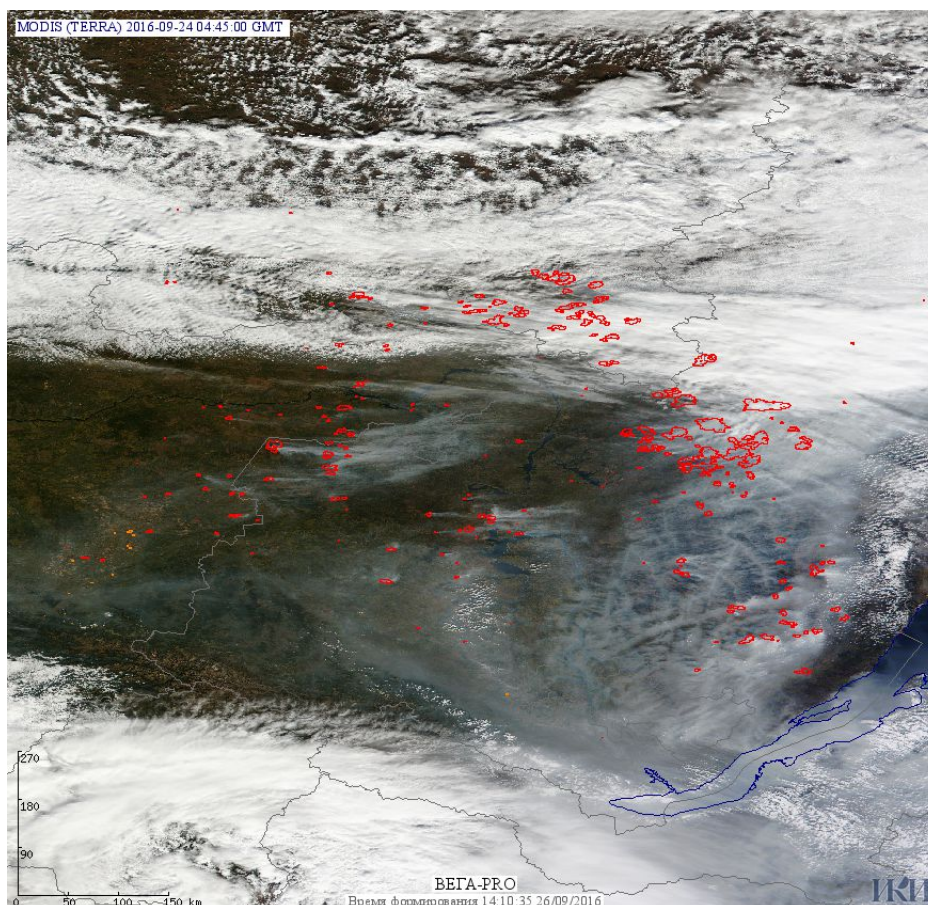

## Пожарная ситуация в России по спутниковым данным

(обзор ситуации за 24.09.2016)

**Всего за сутки 24.09.2016** на территории Российской Федерации (на всех видах территорий, включая сельскохозяйственные земли) по данным спутников Terra и Aqua наблюдалось **532 природных пожара** с активным горением, на которых было зарегистрировано **5139 горячих точек**.

В том числе было зарегистрировано **390 активных пожаров, затрагивающих территории, покрытые лесом (4725 горячих точек)**.

Максимальное число пожаров наблюдалось в Красноярском крае (146). На них было зарегистрировано 1557 горячих точек.

По предварительной оценке огнем могло быть затронуто около 28,5 тыс га территории, покрытой лесом.

**Для сравнения: 24.09.2015** года на территории России всего наблюдалось **212 природных пожаров**, на которых было зарегистрировано 546 горячих точек. Из них пожаров, затронувших территорию, покрытую лесом, было 45, на которых было детектировано 199 горячих точек.

Огнем было затронуто около 1,8 тыс га территории, покрытой лесом.

Рис. 1 Пожары в Красноярском крае и Иркутской области

**Рис. 2 Пожары в Ханты-Мансийском а.о. (Югре) и Ямало-Ненецком а.о.**

**Рис. 3 Пожары в Томской области**