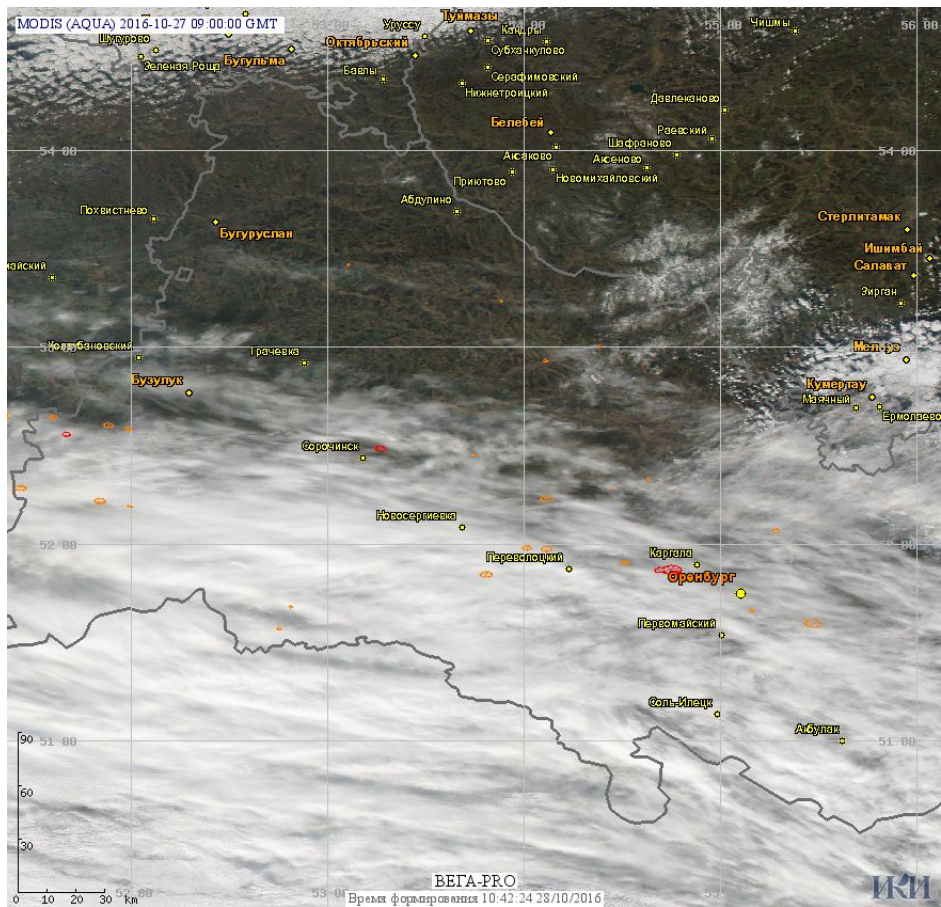

# Пожарная ситуация в России по спутниковым данным

(обзор ситуации за 27.10.2016)

**Всего за сутки 27.10.2016** на территории Российской Федерации (на всех видах территорий, включая сельскохозяйственные земли) по данным спутников Terra и Aqua наблюдалось **259 природных пожаров** с активным горением, на которых было зарегистрировано **2486 горячих точек**.

По предварительной оценке огнем могло быть затронуто около 4,5 тыс га территории, покрытой лесом.

**Для сравнения: 27.10.2015** года на территории России всего наблюдалось **7 природных пожаров**, на которых было зарегистрировано 8 горячих точек. Из них пожаров, затронувших территорию, покрытую лесом, было 3, на которых были детектированы 3 горячие точки.

Максимальное число активных пожаров наблюдалось в Северо-Кавказском федеральном округе (3), в том числе, на территории Ставропольского края (2). На них было зарегистрировано 4 (Северо-Кавказский федеральный округ) и 3 (Ставропольский край) горячих точек.

Рис. 4 Пожары в Иркутской области

Рис. 5 Сельскохозяйственные палы и пожары в Оренбургской области

(Информация подготовлена на основе данных центров приема НИЦ "Планета" (<http://planet.iitp.ru/index1.html>), спутникового сервиса ВЕГА (<http://pro-vega.ru>) и открытых зарубежных источников)