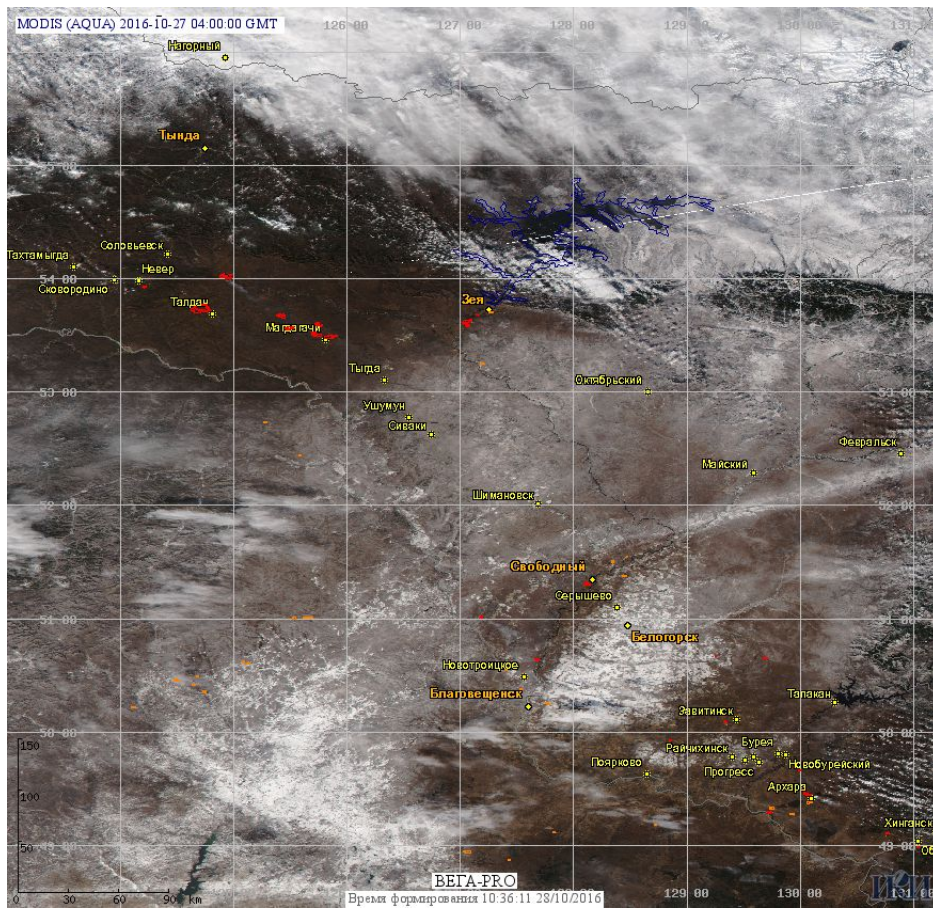

# Пожарная ситуация в России по спутниковым данным

(обзор ситуации за 27.10.2016)

**Всего за сутки 27.10.2016** на территории Российской Федерации (на всех видах территорий, включая сельскохозяйственные земли) по данным спутников Terra и Aqua наблюдалось **259 природных пожаров** с активным горением, на которых было зарегистрировано **2486 горячих точек**.

По предварительной оценке огнем могло быть затронуто около 4,5 тыс га территории, покрытой лесом.

**Для сравнения: 27.10.2015** года на территории России всего наблюдалось **7 природных пожаров**, на которых было зарегистрировано 8 горячих точек. Из них пожаров, затронувших территорию, покрытую лесом, было 3, на которых были детектированы 3 горячие точки.

Максимальное число активных пожаров наблюдалось в Северо-Кавказском федеральном округе (3), в том числе, на территории Ставропольского края (2). На них было зарегистрировано 4 (Северо-Кавказский федеральный округ) и 3 (Ставропольский край) горячих точек.

Огнем было затронуто около 46 га территории, покрытой лесом.

Рис. 1 Пожары в Еврейской а.о. и Хабаровском крае

Рис. 2 Пожары в Ямало-Ненецком а.о. и Ханты-Мансийском а.о. (Югре)

Рис. 3 Пожары в Амурской области