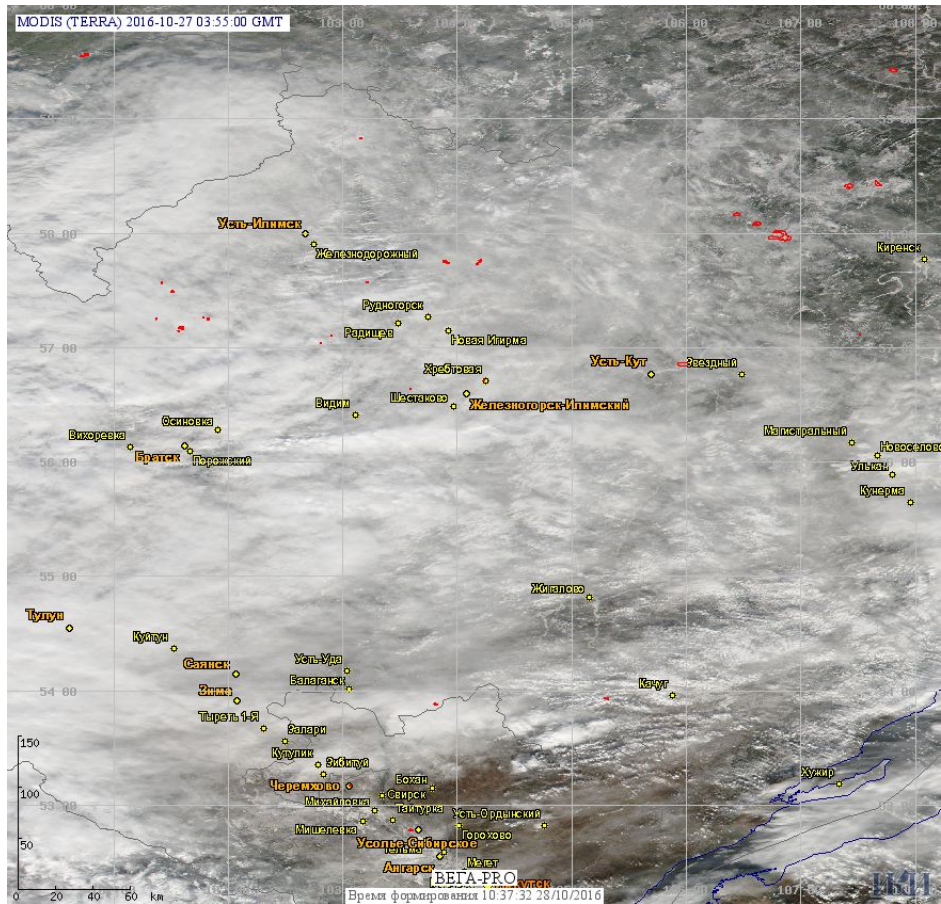

# Пожарная ситуация в России по спутниковым данным

(обзор ситуации за 27.10.2016)

**Всего за сутки 27.10.2016** на территории Российской Федерации (на всех видах территорий, включая сельскохозяйственные земли) по данным спутников Terra и Aqua наблюдалось **259 природных пожаров** с активным горением, на которых было зарегистрировано **2486 горячих точек**.

По предварительной оценке огнем могло быть затронуто около 4,5 тыс га территории, покрытой лесом.

**Для сравнения: 27.10.2015** года на территории России всего наблюдалось **7 природных пожаров**, на которых было зарегистрировано 8 горячих точек. Из них пожаров, затронувших территорию, покрытую лесом, было 3, на которых были детектированы 3 горячие точки.

Максимальное число активных пожаров наблюдалось в Северо-Кавказском федеральном округе (3), в том числе, на территории Ставропольского края (2). На них было зарегистрировано 4 (Северо-Кавказский федеральный округ) и 3 (Ставропольский край) горячих точек.

Огнем было затронуто около 46 га территории, покрытой лесом.

Рис. 1 Пожары в Еврейской а.о. и Хабаровском крае

Рис. 2 Пожары в Ямало-Ненецком а.о. и Ханты-Мансийском а.о. (Югре)

Рис. 3 Пожары в Амурской области