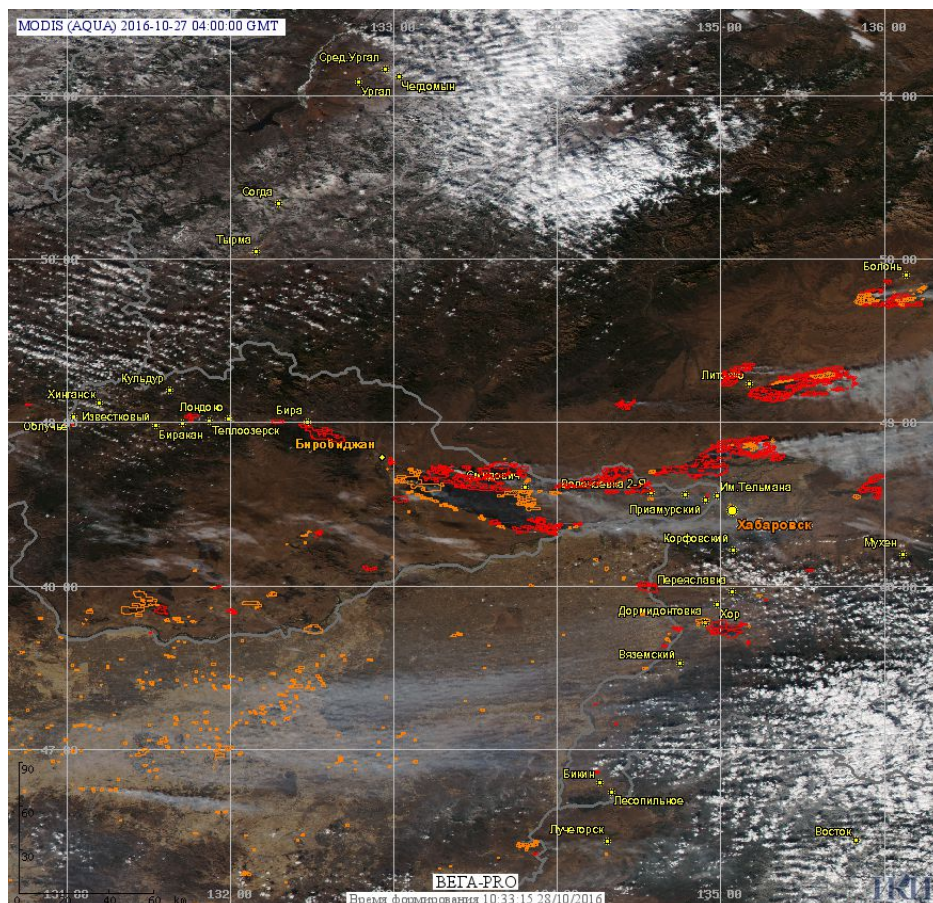

# Пожарная ситуация в России по спутниковым данным

(обзор ситуации за 27.10.2016)

**Всего за сутки 27.10.2016** на территории Российской Федерации (на всех видах территорий, включая сельскохозяйственные земли) по данным спутников Terra и Aqua наблюдалось **259 природных пожаров** с активным горением, на которых было зарегистрировано **2486 горячих точек**.

По предварительной оценке огнем могло быть затронуто около 4,5 тыс га территории, покрытой лесом.

**Для сравнения: 27.10.2015** года на территории России всего наблюдалось **7 природных пожаров**, на которых было зарегистрировано 8 горячих точек. Из них пожаров, затронувших территорию, покрытую лесом, было 3, на которых были детектированы 3 горячие точки.

Максимальное число активных пожаров наблюдалось в Северо-Кавказском федеральном округе (3), в том числе, на территории Ставропольского края (2). На них было зарегистрировано 4 (Северо-Кавказский федеральный округ) и 3 (Ставропольский край) горячих точек.

Огнем было затронуто около 46 га территории, покрытой лесом.

Рис. 1 Пожары в Еврейской а.о. и Хабаровском крае

Рис. 2 Пожары в Ямало-Ненецком а.о. и Ханты-Мансийском а.о. (Югре)

Рис. 3 Пожары в Амурской области