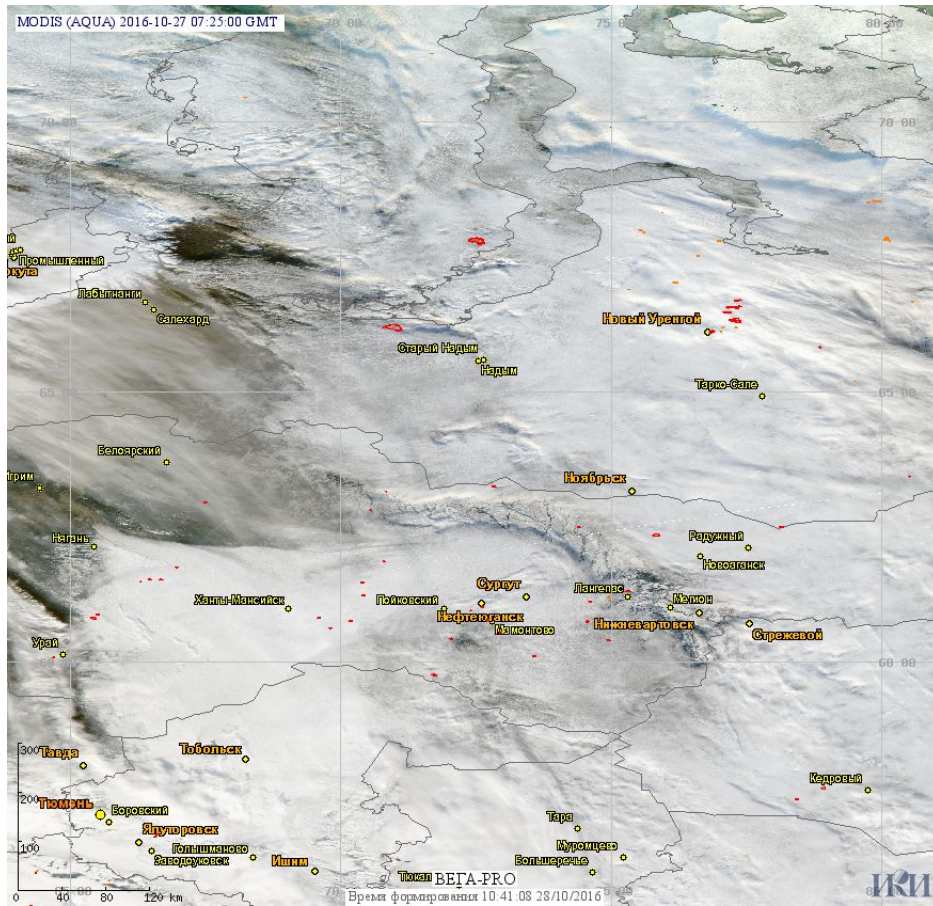

# Пожарная ситуация в России по спутниковым данным

(обзор ситуации за 27.10.2016)

**Всего за сутки 27.10.2016** на территории Российской Федерации (на всех видах территорий, включая сельскохозяйственные земли) по данным спутников Terra и Aqua наблюдалось **259 природных пожаров** с активным горением, на которых было зарегистрировано **2486 горячих точек**.

По предварительной оценке огнем могло быть затронуто около 4,5 тыс га территории, покрытой лесом.

**Для сравнения: 27.10.2015** года на территории России всего наблюдалось **7 природных пожаров**, на которых было зарегистрировано 8 горячих точек. Из них пожаров, затронувших территорию, покрытую лесом, было 3, на которых были детектированы 3 горячие точки.

Максимальное число активных пожаров наблюдалось в Северо-Кавказском федеральном округе (3), в том числе, на территории Ставропольского края (2). На них было зарегистрировано 4 (Северо-Кавказский федеральный округ) и 3 (Ставропольский край) горячих точек.

Огнем было затронуто около 46 га территории, покрытой лесом.

Рис. 1 Пожары в Еврейской а.о. и Хабаровском крае

Рис. 2 Пожары в Ямало-Ненецком а.о. и Ханты-Мансийском а.о. (Югре)

Рис. 3 Пожары в Амурской области