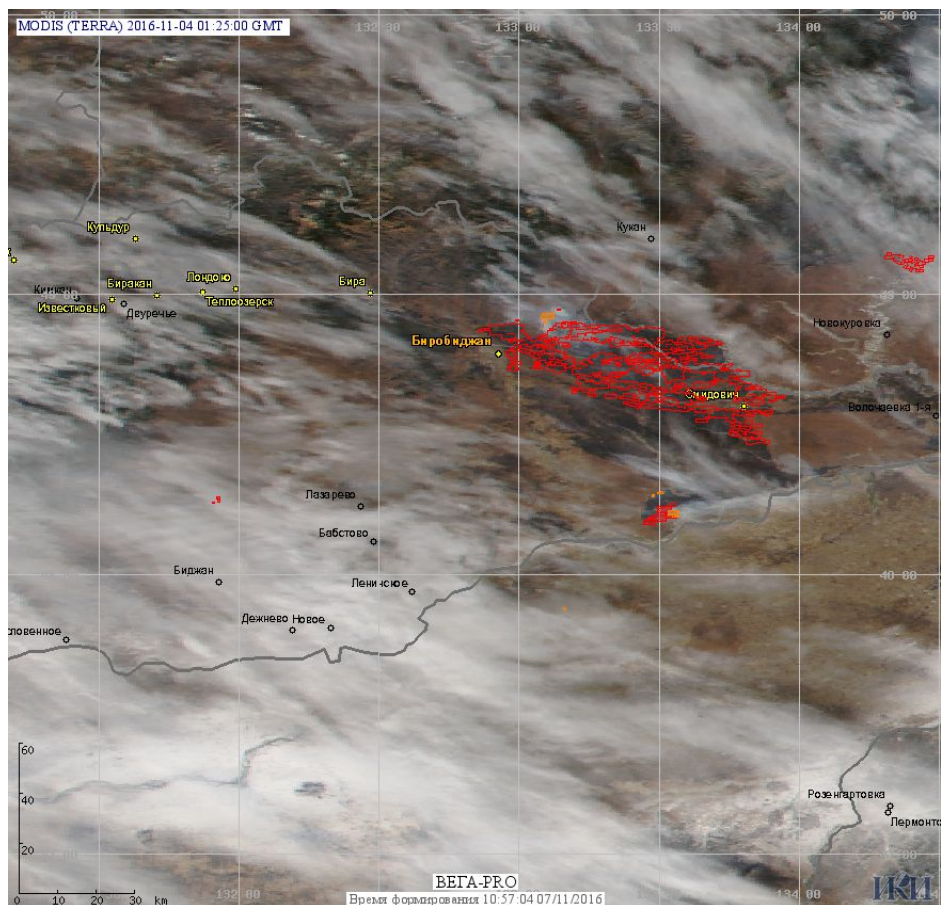

Пожарная ситуация в России по спутниковым данным

(обзор ситуации за 04.11.2016)

Всего за сутки 04.11.2016 на территории Российской Федерации (на всех видах территорий, включая сельскохозяйственные земли) по данным спутников Terra и Aqua наблюдалось **20 природных пожаров** с активным горением, на которых были зарегистрированы **54 горячие точки**.

В том числе было зарегистрировано **9 активных пожаров, затрагивающих территории, покрытые лесом (32 горячие точки)**.

Максимальное число пожаров наблюдалось в Еврейской а.о. (10). На них было зарегистрировано 29 горячих точек.

По предварительной оценке огнем могло быть затронуто около 37 га территории, покрытой лесом.

Для сравнения: 04.11.2015 года на территории России всего наблюдалось **117 природных пожаров**, на которых было зарегистрировано 377 горячих точек. Из них пожаров, затронувших территорию, покрытую лесом, было 45, на которых было детектировано 175 горячих точек.

Максимальное число активных пожаров наблюдалось в Дальневосточном федеральном округе (76), в том числе, на территории Приморского края (50). На них было зарегистрировано 256 (Дальневосточный федеральный округ) и 174 (Приморский край) горячих точек.

Огнем было затронуто около 2,3 тыс га территории, покрытой лесом.

Рис. 1 Пожары в Еврейской а.о.