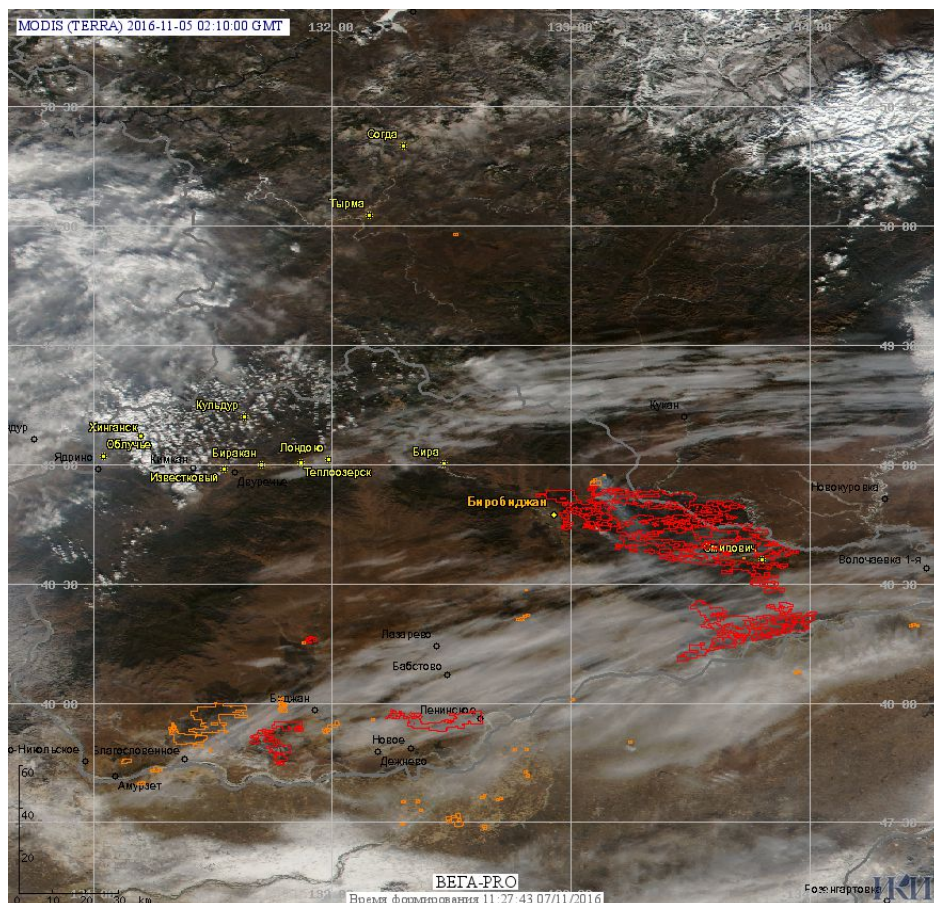

Пожарная ситуация в России по спутниковым данным

(обзор ситуации за 05.11.2016)

Всего за сутки **05.11.2016** на территории Российской Федерации (на всех видах территорий, включая сельскохозяйственные земли) по данным спутников Terra и Aqua наблюдалось **26 природных пожаров** с активным горением, на которых было зарегистрировано **126 горячих точек**.

По предварительной оценке огнем могло быть затронуто около 170 га территории, покрытой лесом.

Для сравнения: **05.11.2015** года на территории России всего наблюдалось **87 природных пожаров**, на которых было зарегистрировано 200 горячих точек. Из них пожаров, затронувших территорию, покрытую лесом, было 16, на которых были детектированы 44 горячие точки.

Максимальное число активных пожаров наблюдалось в Дальневосточном федеральном округе (38), в том числе, на территории Еврейской а.о. (26). На них было зарегистрировано 77 (Дальневосточный федеральный округ) и 61 (Еврейская а.о.) горячих точек.

Огнем было затронуто около 450 га территории, покрытой лесом.

Рис. 1 Пожары в Еврейской а.о.

Рис. 1 Пожары в Амурской области

(Информация подготовлена на основе данных центров приема НИЦ "Планета" (<http://planet.iitp.ru/index1.html>), спутникового сервиса ВЕГА (<http://pro-vega.ru>) и открытых зарубежных источников)