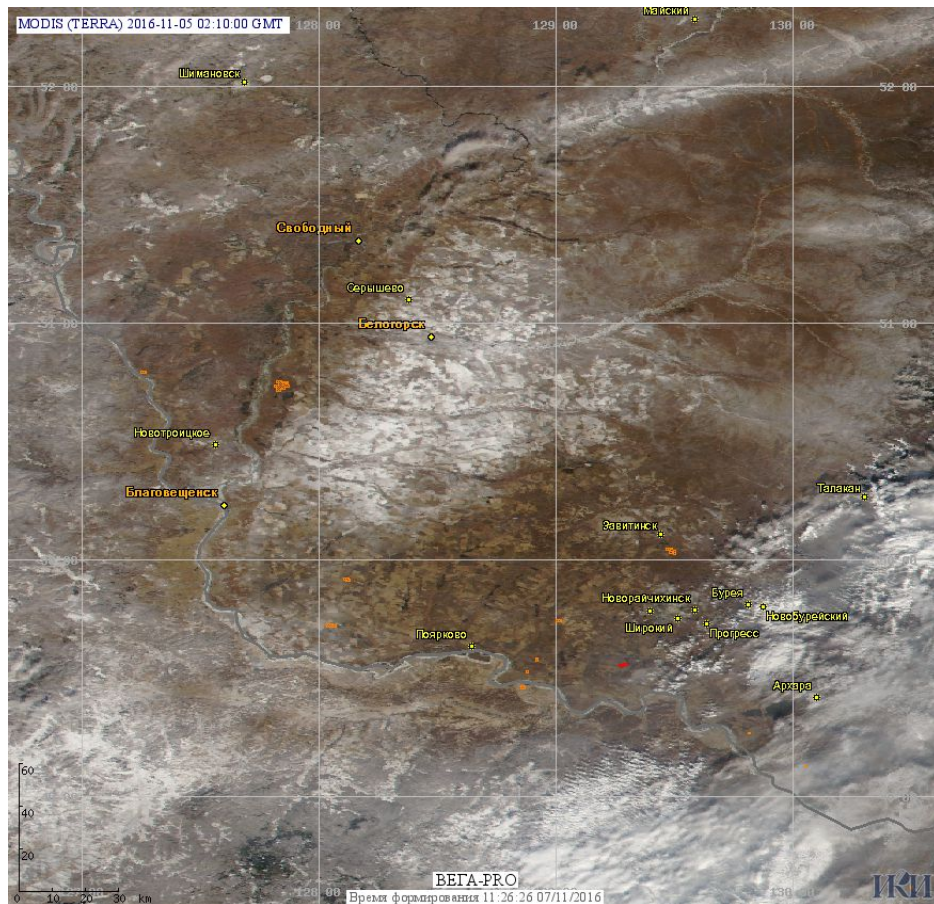

Пожарная ситуация в России по спутниковым данным

(обзор ситуации за 05.11.2016)

Всего за сутки **05.11.2016** на территории Российской Федерации (на всех видах территорий, включая сельскохозяйственные земли) по данным спутников Terra и Aqua наблюдалось **26 природных пожаров** с активным горением, на которых было зарегистрировано **126 горячих точек**.

По предварительной оценке огнем могло быть затронуто около 170 га территории, покрытой лесом.

Для сравнения: **05.11.2015** года на территории России всего наблюдалось **87 природных пожаров**, на которых было зарегистрировано 200 горячих точек. Из них пожаров, затронувших территорию, покрытую лесом, было 16, на которых были детектированы 44 горячие точки.

Максимальное число активных пожаров наблюдалось в Дальневосточном федеральном округе (38), в том числе, на территории Еврейской а.о. (26). На них было зарегистрировано 77 (Дальневосточный федеральный округ) и 61 (Еврейская а.о.) горячих точек.

Огнем было затронуто около 450 га территории, покрытой лесом.

Рис. 1 Пожары в Еврейской а.о.

Рис. 1 Пожары в Амурской области

(Информация подготовлена на основе данных центров приема НИЦ "Планета" (<http://planet.iitp.ru/index1.html>), спутникового сервиса ВЕГА (<http://pro-vega.ru>) и открытых зарубежных источников)