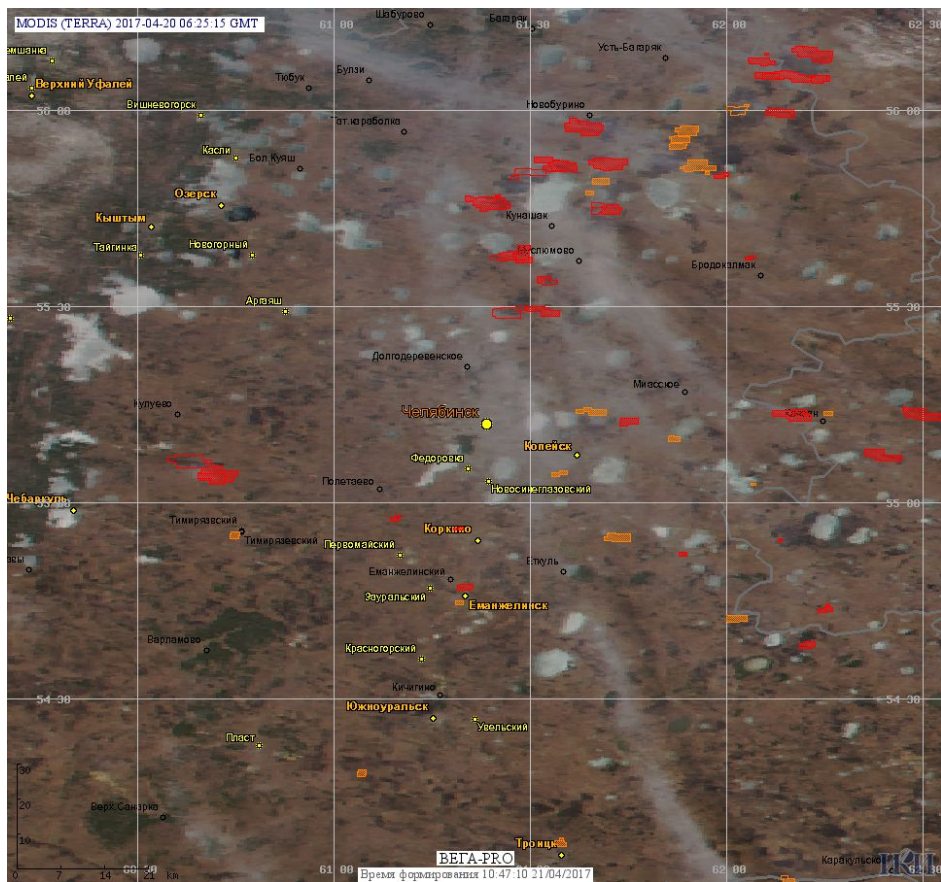

Рис. 5 Пожары и сельскохозяйственные палы в Челябинской области