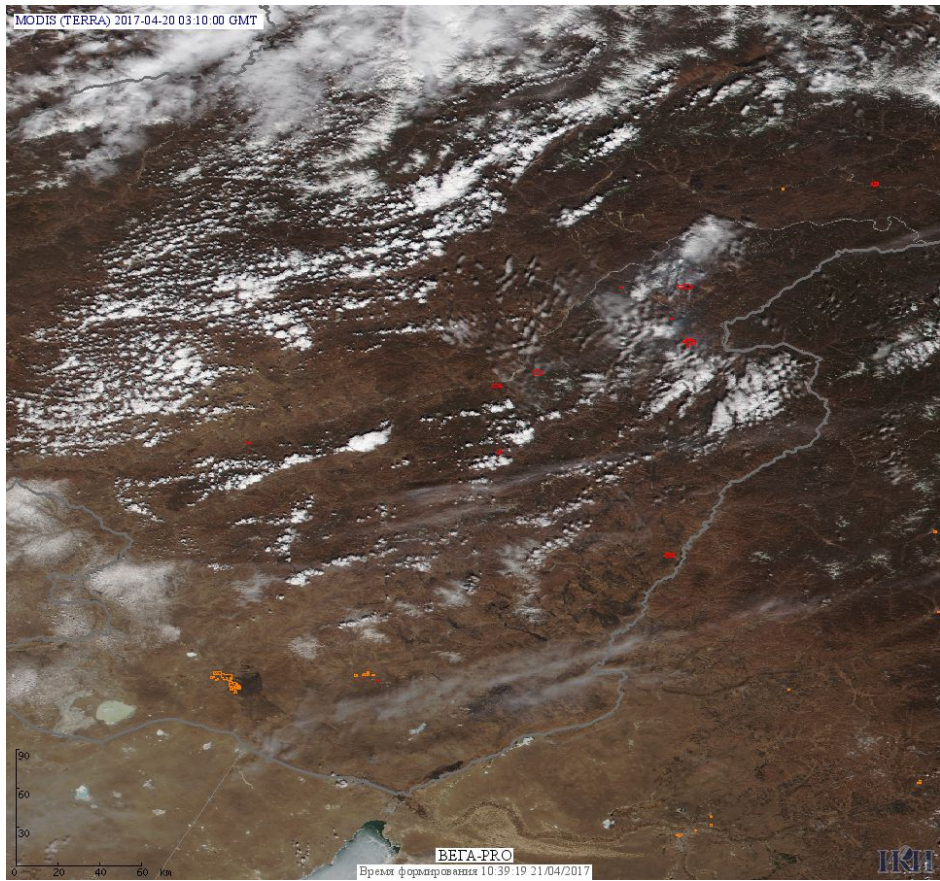

# Пожарная ситуация в России по спутниковым данным

(обзор ситуации за 20.04.2017)

**Всего за сутки 20.04.2017** на территории Российской Федерации (на всех видах территорий, включая сельскохозяйственные земли) по данным спутников Terra и Aqua наблюдалось **670 природных пожаров** с активным горением, на которых было зарегистрировано **2070 горячих точек**.

В том числе было зарегистрировано **275 активных пожаров, затрагивающих территории, покрытые лесом (1067 горячих точек)**.

Максимальное число пожаров наблюдалось в Алтайском крае (87). На них было зарегистрировано 310 горячих точек.

Максимальное число активных пожаров наблюдалось в Сибирском федеральном округе (303), в том числе, на территории Алтайского края (143). На них было зарегистрировано 2404 (Сибирский федеральный округ) и 660 (Алтайский край) горячих точек.

Огнем было затронуто около 18,1 тыс га территории, покрытой лесом.

Рис. 1 Пожары и сельскохозяйственные палы в Алтайском крае

**Рис. 2** Пожары и сельскохозяйственные палы в Забайкальском крае.

**Рис. 3** Пожары и сельскохозяйственные палы в Новосибирской области