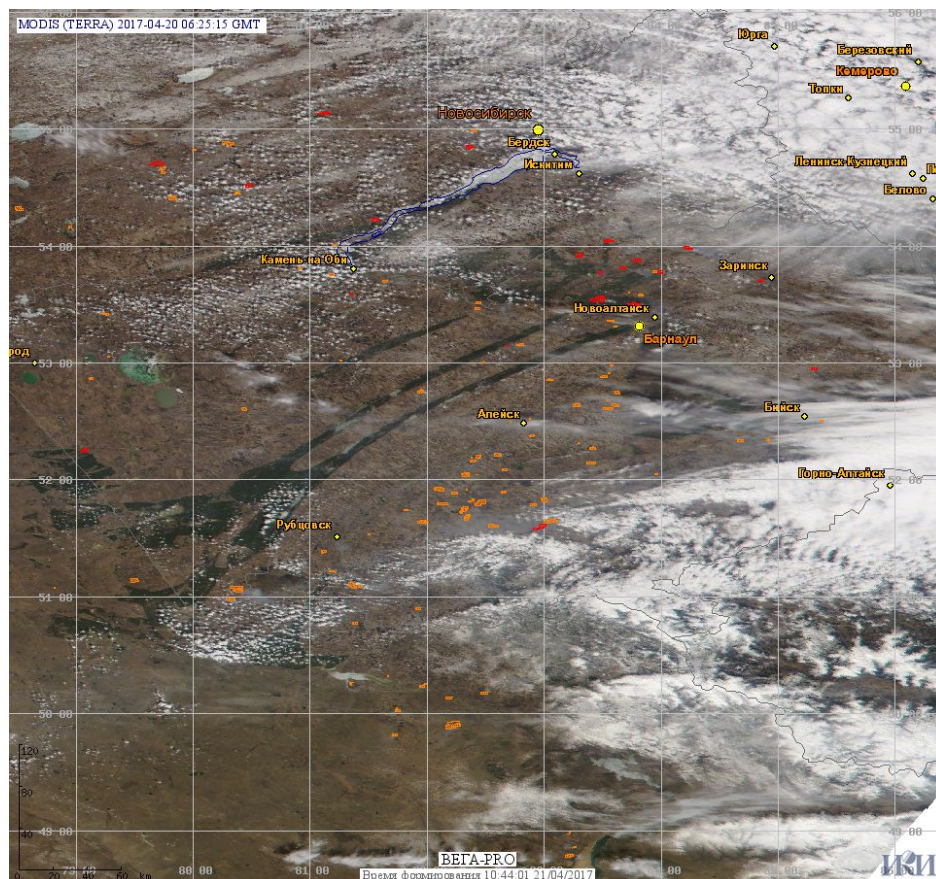

# Пожарная ситуация в России по спутниковым данным

(обзор ситуации за 20.04.2017)

**Всего за сутки 20.04.2017** на территории Российской Федерации (на всех видах территорий, включая сельскохозяйственные земли) по данным спутников Terra и Aqua наблюдалось **670 природных пожаров** с активным горением, на которых было зарегистрировано **2070 горячих точек**.

В том числе было зарегистрировано **275 активных пожаров, затрагивающих территории, покрытые лесом (1067 горячих точек)**.

Максимальное число пожаров наблюдалось в Алтайском крае (87). На них было зарегистрировано 310 горячих точек.

Максимальное число активных пожаров наблюдалось в Сибирском федеральном округе (303), в том числе, на территории Алтайского края (143). На них было зарегистрировано 2404 (Сибирский федеральный округ) и 660 (Алтайский край) горячих точек.

Огнем было затронуто около 18,1 тыс га территории, покрытой лесом.

Рис. 1 Пожары и сельскохозяйственные палы в Алтайском крае

**Рис. 2** Пожары и сельскохозяйственные палы в Забайкальском крае.

**Рис. 3** Пожары и сельскохозяйственные палы в Новосибирской области