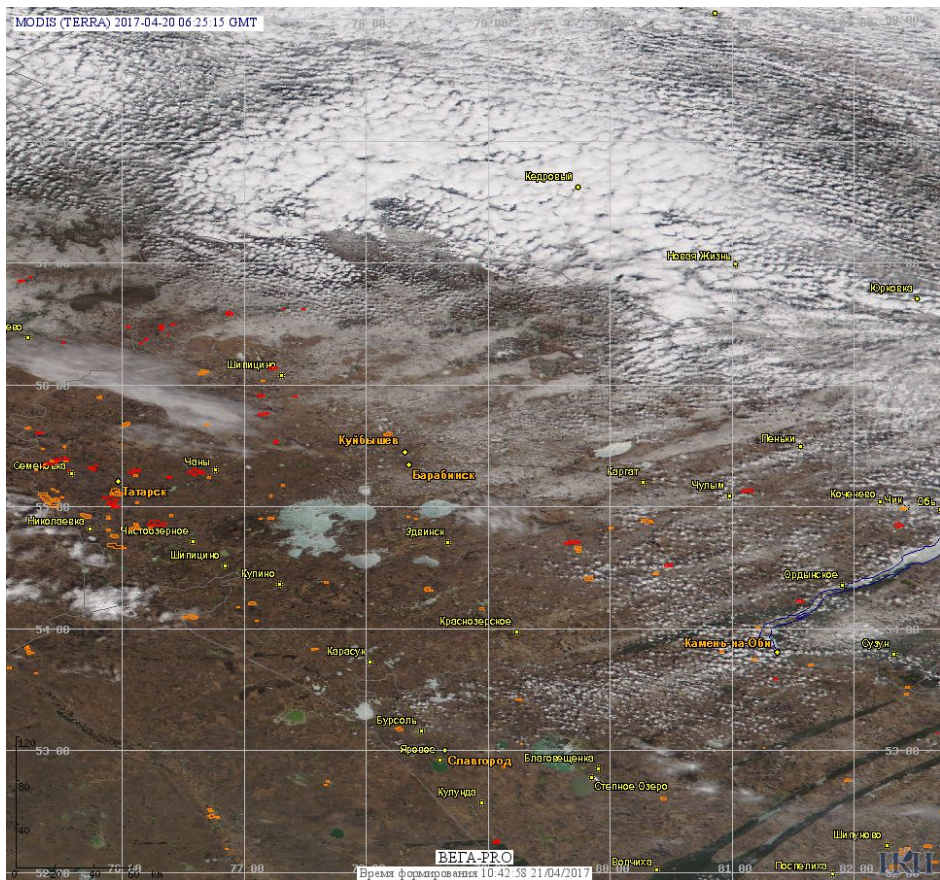

# Пожарная ситуация в России по спутниковым данным

(обзор ситуации за 20.04.2017)

**Всего за сутки 20.04.2017** на территории Российской Федерации (на всех видах территорий, включая сельскохозяйственные земли) по данным спутников Terra и Aqua наблюдалось **670 природных пожаров** с активным горением, на которых было зарегистрировано **2070 горячих точек**.

По предварительной оценке огнем могло быть затронуто около 7,8 тыс га территории, покрытой лесом.

**Для сравнения: 20.04.2016** года на территории России всего наблюдалось **428 природных пожаров**, на которых было зарегистрировано 2960 горячих точек. Из них пожаров, затронувших территорию, покрытую лесом, было 127, на которых было детектировано 820 горячих точек.

Максимальное число активных пожаров наблюдалось в Сибирском федеральном округе (303), в том числе, на территории Алтайского края (143). На них было зарегистрировано 2404 (Сибирский федеральный округ) и 660 (Алтайский край) горячих точек.

Огнем было затронуто около 18,1 тыс га территории, покрытой лесом.

Рис. 1 Пожары и сельскохозяйственные палы в Алтайском крае

**Рис. 2** Пожары и сельскохозяйственные палы в Забайкальском крае.

**Рис. 3** Пожары и сельскохозяйственные палы в Новосибирской области