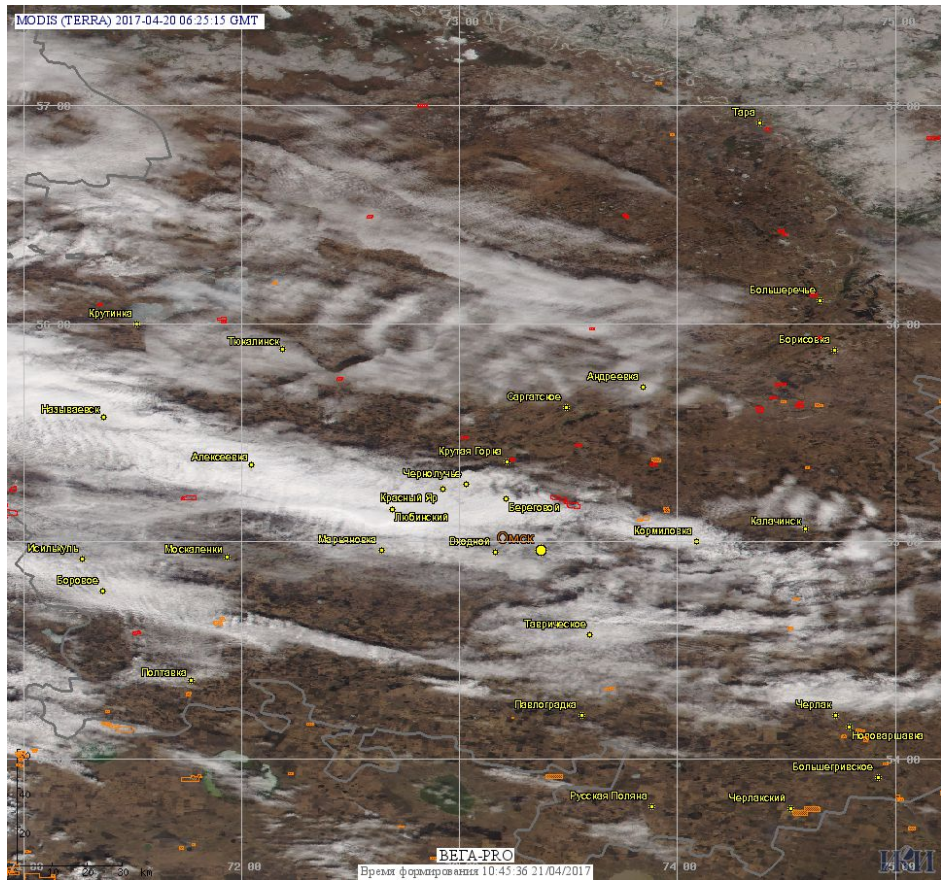

# Пожарная ситуация в России по спутниковым данным

(обзор ситуации за 20.04.2017)

**Всего за сутки 20.04.2017** на территории Российской Федерации (на всех видах территорий, включая сельскохозяйственные земли) по данным спутников Terra и Aqua наблюдалось **670 природных пожаров** с активным горением, на которых было зарегистрировано **2070 горячих точек**.

В том числе было зарегистрировано **275 активных пожаров, затрагивающих территории, покрытые лесом (1067 горячих точек)**.

Максимальное число пожаров наблюдалось в Алтайском крае (87). На них было зарегистрировано 310 горячих точек.

Максимальное число активных пожаров наблюдалось в Сибирском федеральном округе (303), в том числе, на территории Алтайского края (143). На них было зарегистрировано 2404 (Сибирский федеральный округ) и 660 (Алтайский край) горячих точек.

Огнем было затронуто около 18,1 тыс га территории, покрытой лесом.

Рис. 1 Пожары и сельскохозяйственные палы в Алтайском крае

**Рис. 2** Пожары и сельскохозяйственные палы в Забайкальском крае.

**Рис. 3** Пожары и сельскохозяйственные палы в Новосибирской области