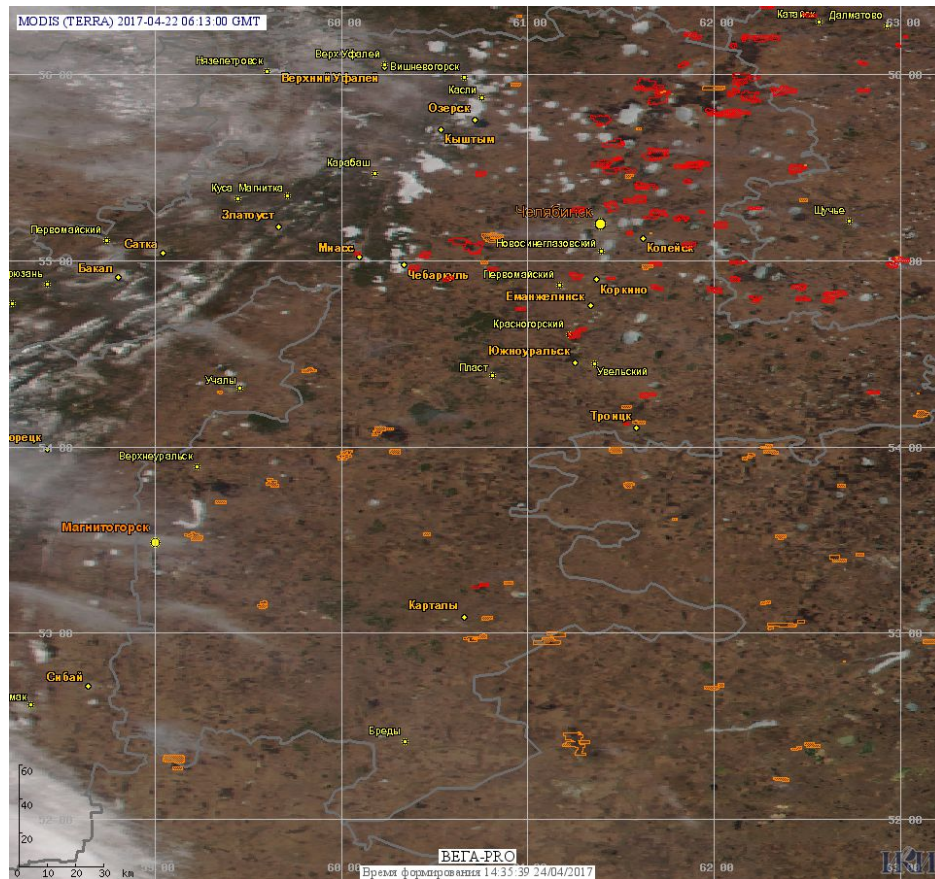

# Пожарная ситуация в России по спутниковым данным

(обзор ситуации за 22.04.2017)

**Всего за сутки 22.04.2017** на территории Российской Федерации (на всех видах территорий, включая сельскохозяйственные земли) по данным спутников Terra и Aqua наблюдалось **605 природных пожаров** с активным горением, на которых были зарегистрированы **2452 горячие точки**.

В том числе было зарегистрировано **330 активных пожаров, затрагивающих территории, покрытые лесом (1602 горячие точки)**.

Максимальное число пожаров наблюдалось в Новосибирской области (152). На них было зарегистрировано 595 горячих точек.

Максимальное число активных пожаров наблюдалось в Сибирском федеральном округе (150), в том числе, на территории Красноярского края (33). На них было зарегистрировано 490 (Сибирский федеральный округ) и 113 (Новосибирская область) горячих точек.

Огнем было затронуто около 3,4 тыс га территории, покрытой лесом.

**Рис. 1** Пожары и сельскохозяйственные палы в Новосибирской области и Алтайском крае

Рис. 2 Пожары и сельскохозяйственные палы в Челябинской области