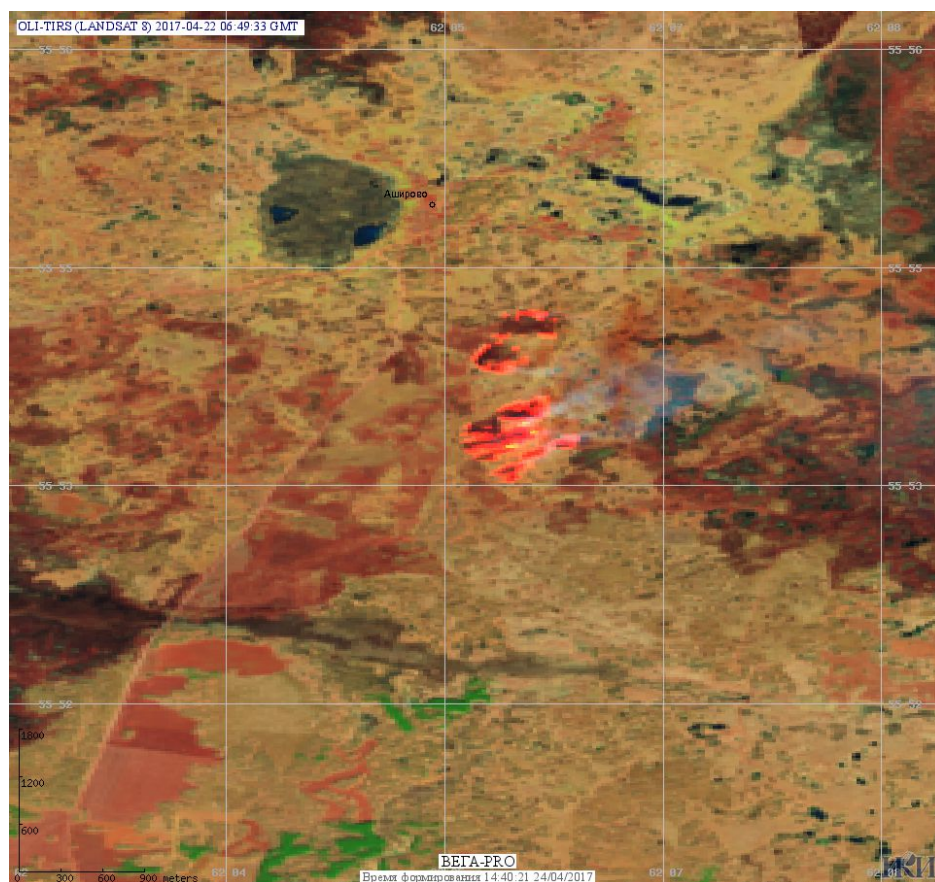

# Пожарная ситуация в России по спутниковым данным

(обзор ситуации за 22.04.2017)

**Всего за сутки 22.04.2017** на территории Российской Федерации (на всех видах территорий, включая сельскохозяйственные земли) по данным спутников Terra и Aqua наблюдалось **605 природных пожаров** с активным горением, на которых были зарегистрированы **2452 горячие точки**.

В том числе было зарегистрировано **330 активных пожаров, затрагивающих территории, покрытые лесом (1602 горячие точки)**.

Максимальное число пожаров наблюдалось в Новосибирской области (152). На них было зарегистрировано 595 горячих точек.

Максимальное число активных пожаров наблюдалось в Сибирском федеральном округе (150), в том числе, на территории Красноярского края (33). На них было зарегистрировано 490 (Сибирский федеральный округ) и 113 (Новосибирская область) горячих точек.

Огнем было затронуто около 3,4 тыс га территории, покрытой лесом.

**Рис. 1** Пожары и сельскохозяйственные палы в Новосибирской области и Алтайском крае

Рис. 2 Пожары и сельскохозяйственные палы в Челябинской области