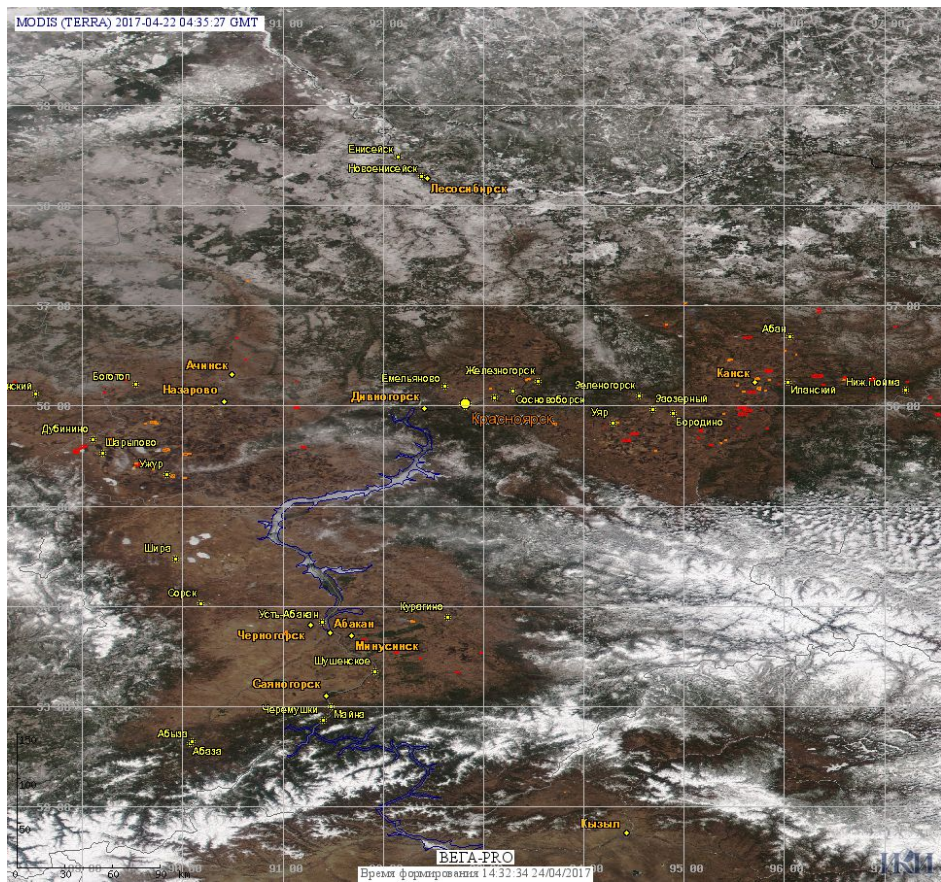

В том числе было зарегистрировано **330 активных пожаров, затрагивающих территории, покрытые лесом (1602 горячие точки)**.

Максимальное число пожаров наблюдалось в Новосибирской области (152). На них было зарегистрировано 595 горячих точек.

Максимальное число активных пожаров наблюдалось в Сибирском федеральном округе (150), в том числе, на территории Красноярского края (33). На них было зарегистрировано 490 (Сибирский федеральный округ) и 113 (Новосибирская область) горячих точек.

Огнем было затронуто около 3,4 тыс га территории, покрытой лесом.

**Рис. 1** Пожары и сельскохозяйственные палы в Новосибирской области и Алтайском крае

Рис. 2 Пожары и сельскохозяйственные палы в Челябинской области

Рис. 3 Пожары в Кунашакском районе Челябинской области. Данные Landsat 8.

Рис. 4 Пожары и сельскохозяйственные палы в Приморском крае

Рис. 5 Пожары и сельскохозяйственные палы в Красноярском крае

**Рис. 6 Пожары и сельскохозяйственные палы в Еврейской автономной области**