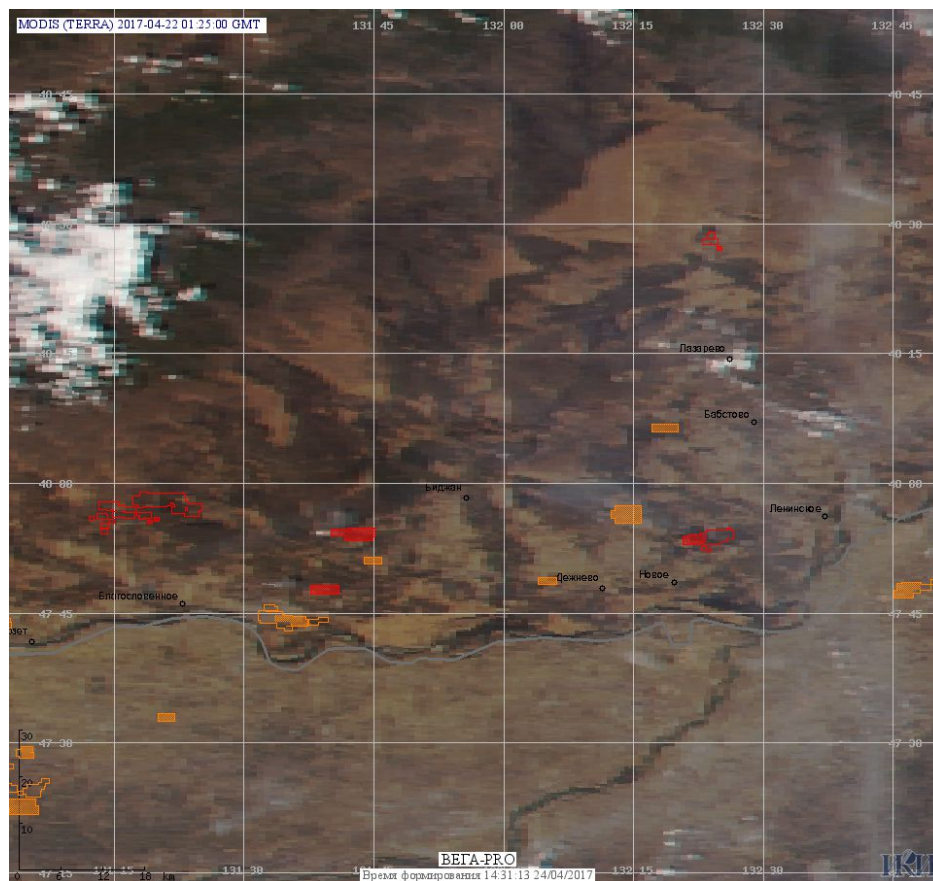

Рис. 6 Пожары и сельскохозяйственные палы в Еврейской автономной области

(Информация подготовлена на основе данных центров приема НИЦ "Планета" (<http://planet.iitp.ru/index1.html>), спутникового сервиса ВЕГА (<http://pro-vega.ru>) и открытых зарубежных источников)