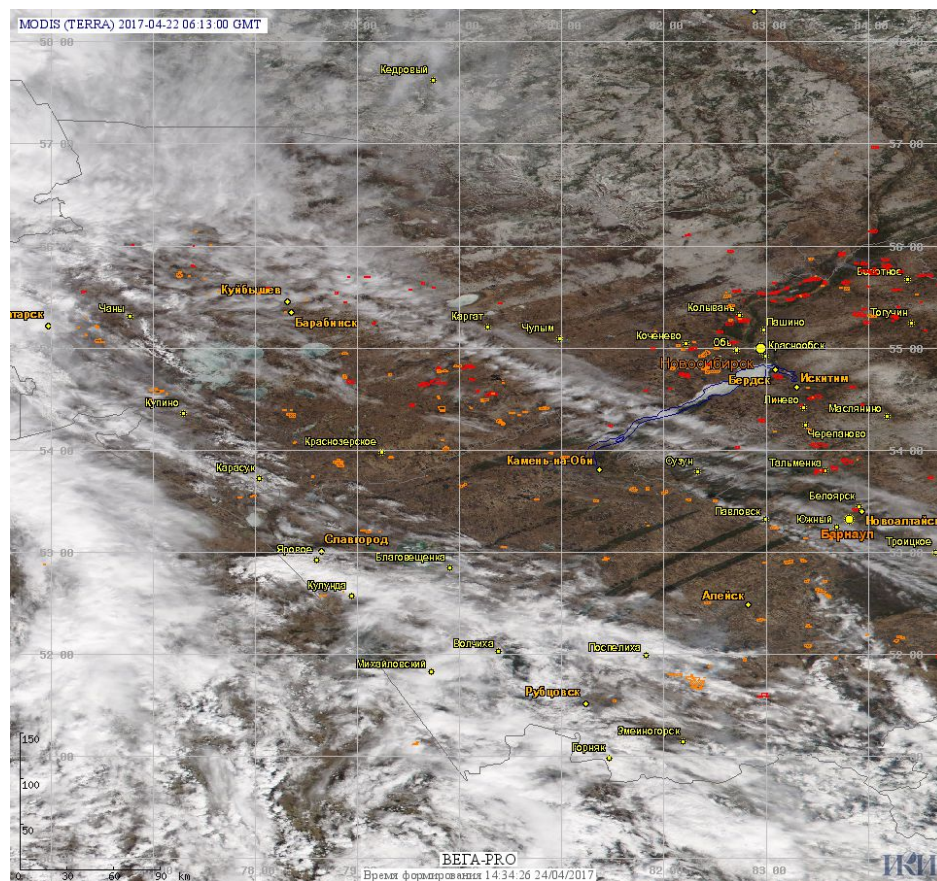

Пожарная ситуация в России по спутниковым данным

(обзор ситуации за 22.04.2017)

Всего за сутки 22.04.2017 на территории Российской Федерации (на всех видах территорий, включая сельскохозяйственные земли) по данным спутников Terra и Aqua наблюдалось **605 природных пожаров** с активным горением, на которых были зарегистрированы **2452 горячие точки**.

В том числе было зарегистрировано **330 активных пожаров, затрагивающих территории, покрытые лесом (1602 горячие точки)**.

Максимальное число пожаров наблюдалось в Новосибирской области (152). На них было зарегистрировано 595 горячих точек.

По предварительной оценке огнем могло быть затронуто около 14,4 тыс га территории, покрытой лесом.

Для сравнения: 22.04.2016 года на территории России всего наблюдалось **173 природных пожара**, на которых были зарегистрированы 533 горячие точки. Из них пожаров, затронувших территорию, покрытую лесом, было 173, на которых были детектированы 533 горячие точки.

Максимальное число активных пожаров наблюдалось в Сибирском федеральном округе (150), в том числе, на территории Красноярского края (33). На них было зарегистрировано 490 (Сибирский федеральный округ) и 113 (Новосибирская область) горячих точек.

Огнем было затронуто около 3,4 тыс га территории, покрытой лесом.

Рис. 1 Пожары и сельскохозяйственные палы в Новосибирской области и Алтайском крае