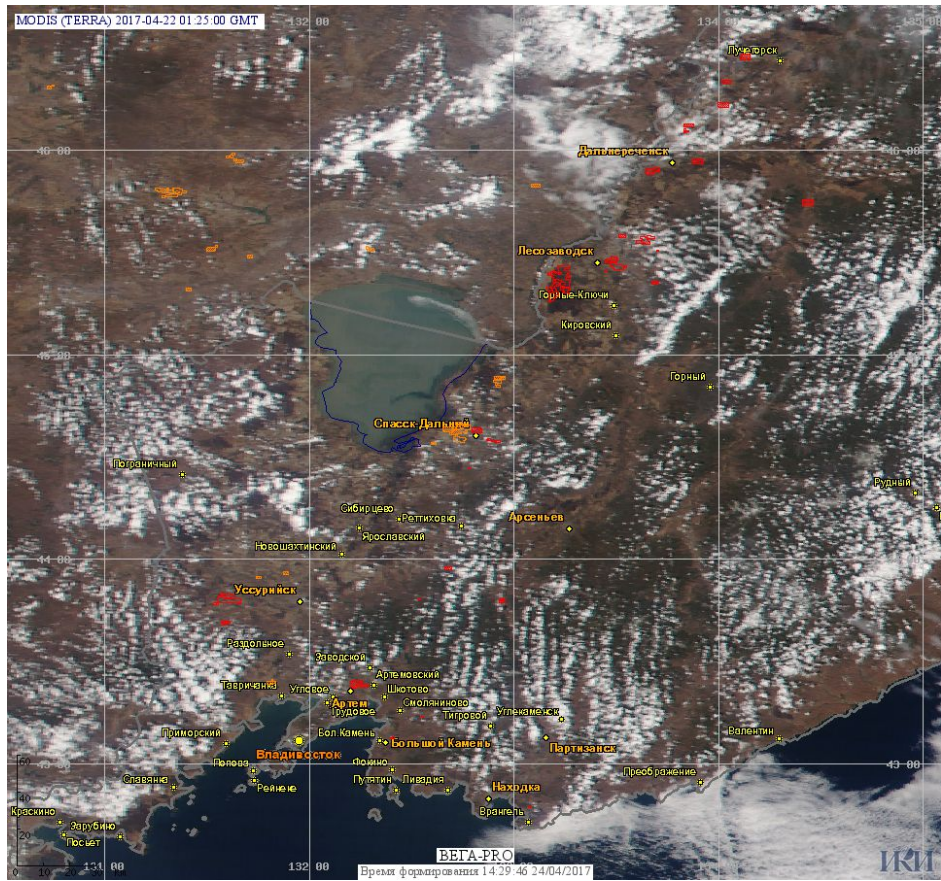

Рис. 4 Пожары и сельскохозяйственные палы в Приморском крае