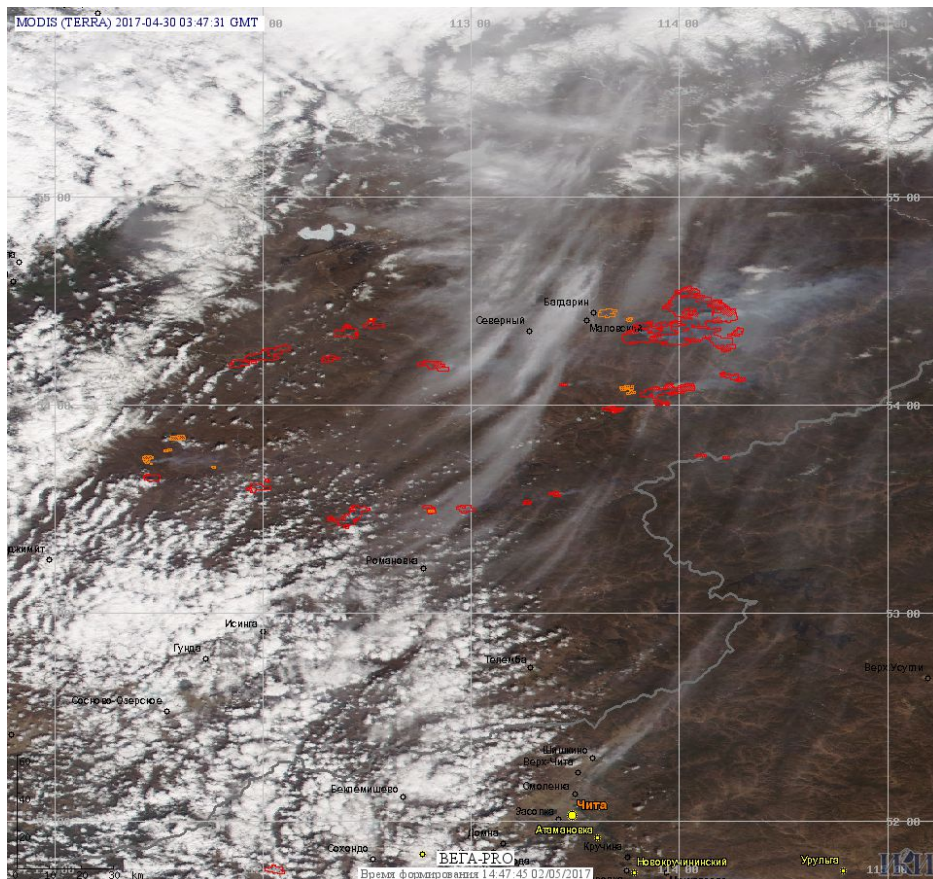

# Пожарная ситуация в России по спутниковым данным

(обзор ситуации за 30.04.2017)

**Всего за сутки 30.04.2017** на территории Российской Федерации (на всех видах территорий, включая сельскохозяйственные земли) по данным спутников Terra и Aqua наблюдалось **900 природных пожаров** с активным горением, на которых было зарегистрировано **3605 горячих точек**.

Максимальное число активных пожаров наблюдалось в Дальневосточном федеральном округе (188), в том числе, на территории Амурской области (73). На них было зарегистрировано 961 (Дальневосточный федеральный округ) и 561 (Амурская область) горячих точек.

Огнем было затронуто около 18,2 тыс га территории, покрытой лесом.

Рис. 1 Пожары и сельскохозяйственные палы в Челябинской и Курганской областях

Рис. 2 Пожары в Кунашакском районе Челябинской области. Данные SENTINEL-2A.

Рис. 3 Пожары и сельскохозяйственные палы в Свердловской области

Рис. 4 Пожары и сельскохозяйственные палы в Республике Бурятия

Рис. 5 Пожары в Думиничском районе Калужской области. Данные SENTINEL-2A.

**Рис. 6 Пожары и сельскохозяйственные палы в Центральном и Приволжском федеральных округах.**