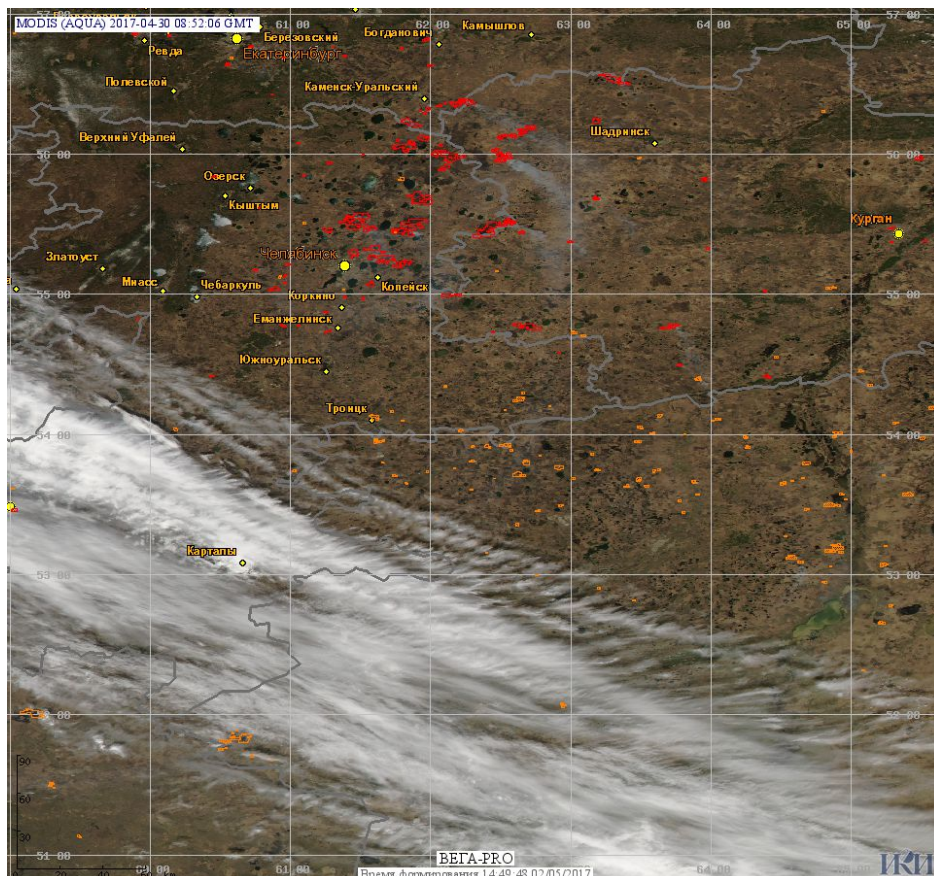

# Пожарная ситуация в России по спутниковым данным

(обзор ситуации за 30.04.2017)

**Всего за сутки 30.04.2017** на территории Российской Федерации (на всех видах территорий, включая сельскохозяйственные земли) по данным спутников Terra и Aqua наблюдалось **900 природных пожаров** с активным горением, на которых было зарегистрировано **3605 горячих точек**.

По предварительной оценке огнем могло быть затронуто около 15,2 тыс га территории, покрытой лесом.

**Для сравнения: 30.04.2016** года на территории России всего наблюдалось **384 природных пожара**, на которых было зарегистрировано 1419 горячих точек. Из них пожаров, затронувших территорию, покрытую лесом, было 213, на которых было детектировано 1040 горячих точек.

Максимальное число активных пожаров наблюдалось в Дальневосточном федеральном округе (188), в том числе, на территории Амурской области (73). На них было зарегистрировано 961 (Дальневосточный федеральный округ) и 561 (Амурская область) горячих точек.

Огнем было затронуто около 18,2 тыс га территории, покрытой лесом.

Рис. 1 Пожары и сельскохозяйственные палы в Челябинской и Курганской областях

Рис. 2 Пожары в Кунашакском районе Челябинской области. Данные SENTINEL-2A.