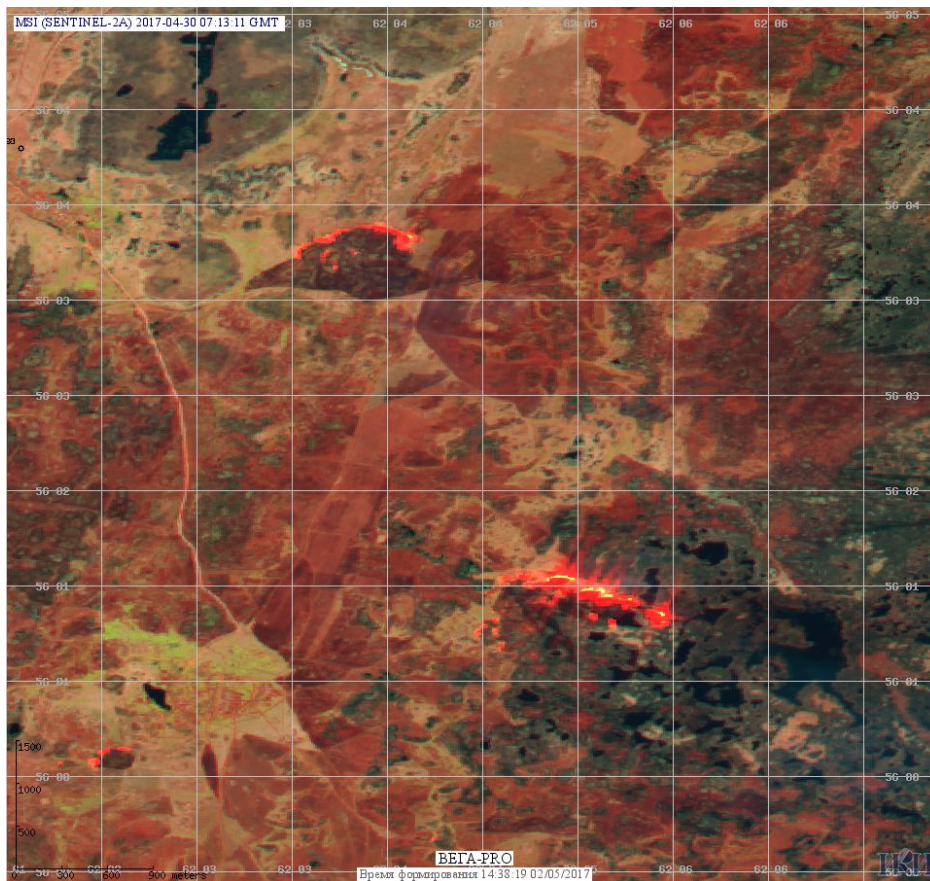

# Пожарная ситуация в России по спутниковым данным

(обзор ситуации за 30.04.2017)

**Всего за сутки 30.04.2017** на территории Российской Федерации (на всех видах территорий, включая сельскохозяйственные земли) по данным спутников Terra и Aqua наблюдалось **900 природных пожаров** с активным горением, на которых было зарегистрировано **3605 горячих точек**.

По предварительной оценке огнем могло быть затронуто около 15,2 тыс га территории, покрытой лесом.

**Для сравнения: 30.04.2016** года на территории России всего наблюдалось **384 природных пожара**, на которых было зарегистрировано 1419 горячих точек. Из них пожаров, затронувших территорию, покрытую лесом, было 213, на которых было детектировано 1040 горячих точек.

Максимальное число активных пожаров наблюдалось в Дальневосточном федеральном округе (188), в том числе, на территории Амурской области (73). На них было зарегистрировано 961 (Дальневосточный федеральный округ) и 561 (Амурская область) горячих точек.

Огнем было затронуто около 18,2 тыс га территории, покрытой лесом.

Рис. 1 Пожары и сельскохозяйственные палы в Челябинской и Курганской областях

Рис. 2 Пожары в Кунашакском районе Челябинской области. Данные SENTINEL-2A.