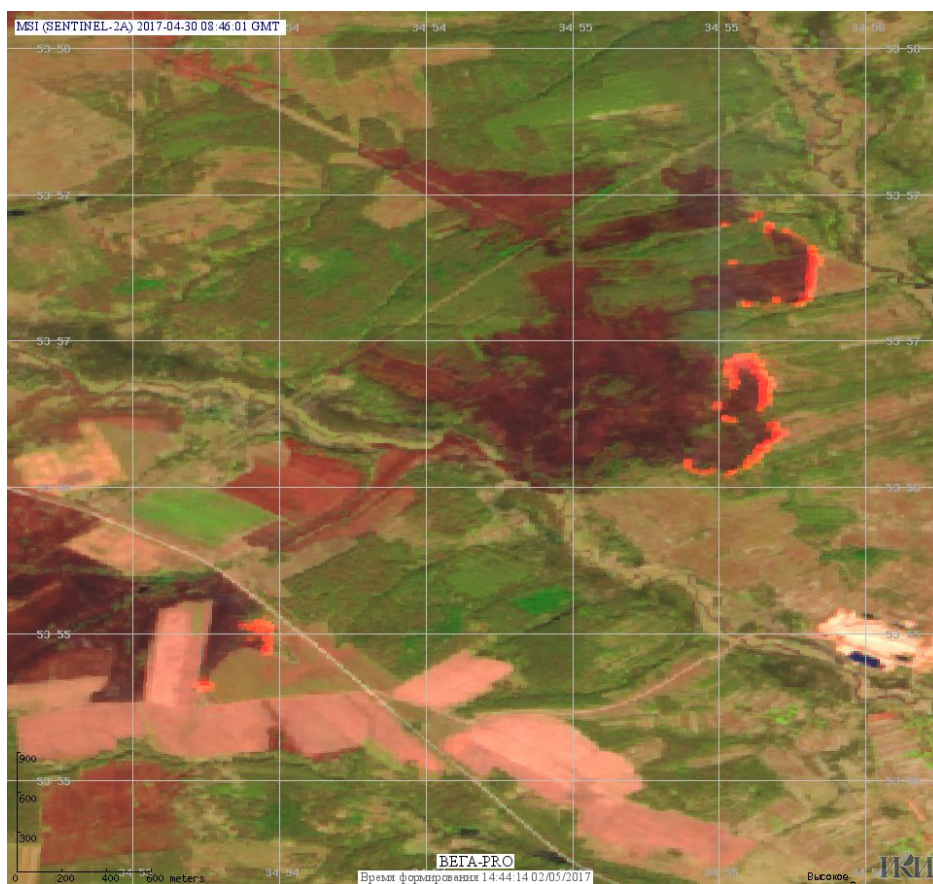

# Пожарная ситуация в России по спутниковым данным

(обзор ситуации за 30.04.2017)

**Всего за сутки 30.04.2017** на территории Российской Федерации (на всех видах территорий, включая сельскохозяйственные земли) по данным спутников Terra и Aqua наблюдалось **900 природных пожаров** с активным горением, на которых было зарегистрировано **3605 горячих точек**.

Максимальное число активных пожаров наблюдалось в Дальневосточном федеральном округе (188), в том числе, на территории Амурской области (73). На них было зарегистрировано 961 (Дальневосточный федеральный округ) и 561 (Амурская область) горячих точек.

Огнем было затронуто около 18,2 тыс га территории, покрытой лесом.

Рис. 1 Пожары и сельскохозяйственные палы в Челябинской и Курганской областях

Рис. 2 Пожары в Кунашакском районе Челябинской области. Данные SENTINEL-2A.

Рис. 3 Пожары и сельскохозяйственные палы в Свердловской области

Рис. 4 Пожары и сельскохозяйственные палы в Республике Бурятия

Рис. 5 Пожары в Думиничском районе Калужской области. Данные SENTINEL-2A.

**Рис. 6 Пожары и сельскохозяйственные палы в Центральном и Приволжском федеральных округах.**