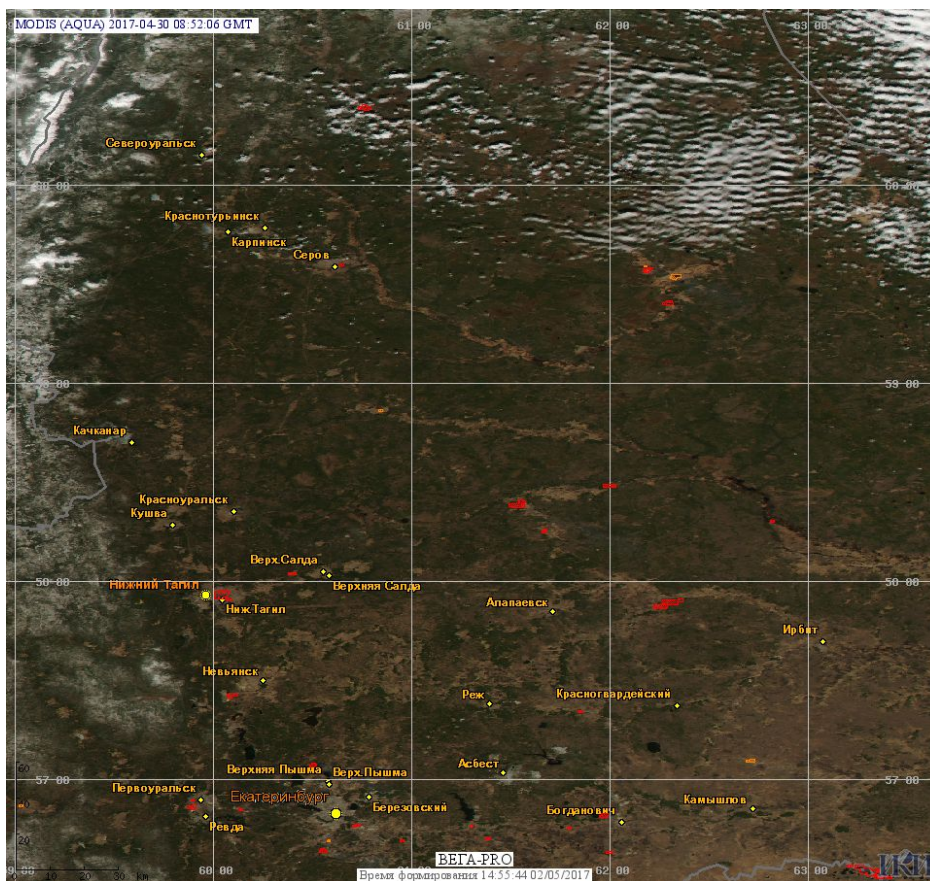

# Пожарная ситуация в России по спутниковым данным

(обзор ситуации за 30.04.2017)

**Всего за сутки 30.04.2017** на территории Российской Федерации (на всех видах территорий, включая сельскохозяйственные земли) по данным спутников Terra и Aqua наблюдалось **900 природных пожаров** с активным горением, на которых было зарегистрировано **3605 горячих точек**.

Максимальное число активных пожаров наблюдалось в Дальневосточном федеральном округе (188), в том числе, на территории Амурской области (73). На них было зарегистрировано 961 (Дальневосточный федеральный округ) и 561 (Амурская область) горячих точек.

Огнем было затронуто около 18,2 тыс га территории, покрытой лесом.

Рис. 1 Пожары и сельскохозяйственные палы в Челябинской и Курганской областях

Рис. 2 Пожары в Кунашакском районе Челябинской области. Данные SENTINEL-2A.

Рис. 3 Пожары и сельскохозяйственные палы в Свердловской области

Рис. 4 Пожары и сельскохозяйственные палы в Республике Бурятия

Рис. 5 Пожары в Думиничском районе Калужской области. Данные SENTINEL-2A.

**Рис. 6 Пожары и сельскохозяйственные палы в Центральном и Приволжском федеральных округах.**