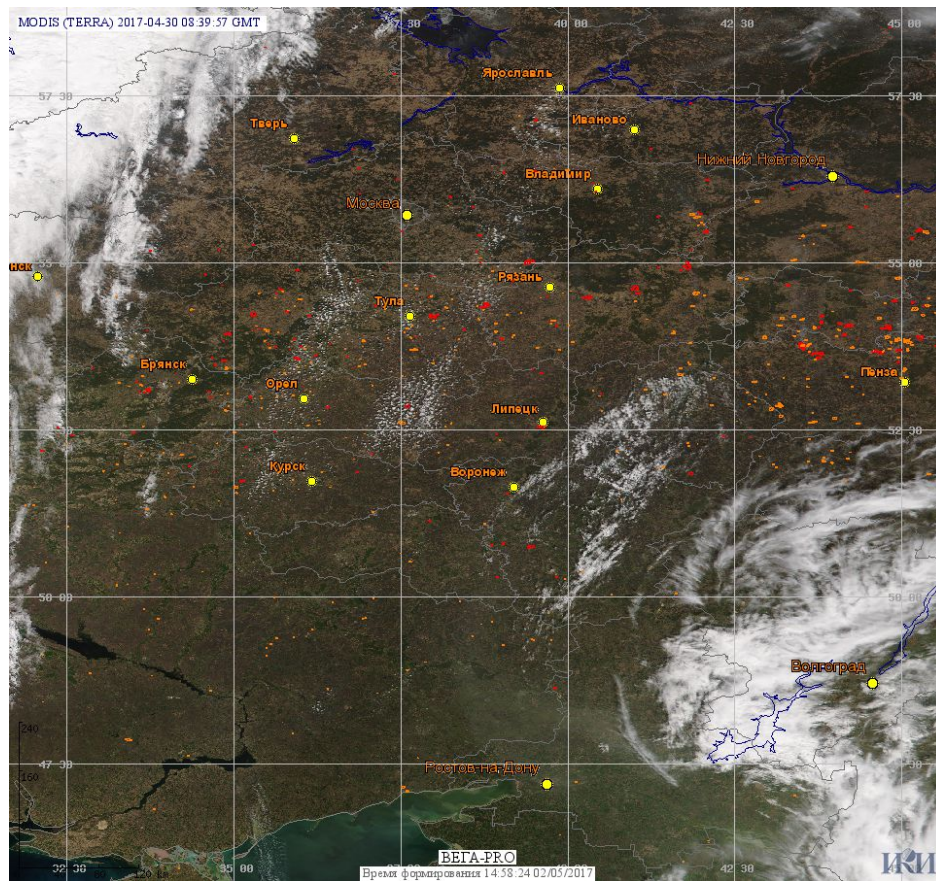

# Пожарная ситуация в России по спутниковым данным

(обзор ситуации за 30.04.2017)

**Всего за сутки 30.04.2017** на территории Российской Федерации (на всех видах территорий, включая сельскохозяйственные земли) по данным спутников Terra и Aqua наблюдалось **900 природных пожаров** с активным горением, на которых было зарегистрировано **3605 горячих точек**.

Максимальное число активных пожаров наблюдалось в Дальневосточном федеральном округе (188), в том числе, на территории Амурской области (73). На них было зарегистрировано 961 (Дальневосточный федеральный округ) и 561 (Амурская область) горячих точек.

Огнем было затронуто около 18,2 тыс га территории, покрытой лесом.

Рис. 1 Пожары и сельскохозяйственные палы в Челябинской и Курганской областях

Рис. 2 Пожары в Кунашакском районе Челябинской области. Данные SENTINEL-2A.

Рис. 3 Пожары и сельскохозяйственные палы в Свердловской области

Рис. 4 Пожары и сельскохозяйственные палы в Республике Бурятия

Рис. 5 Пожары в Думиничском районе Калужской области. Данные SENTINEL-2A.

**Рис. 6 Пожары и сельскохозяйственные палы в Центральном и Приволжском федеральных округах.**