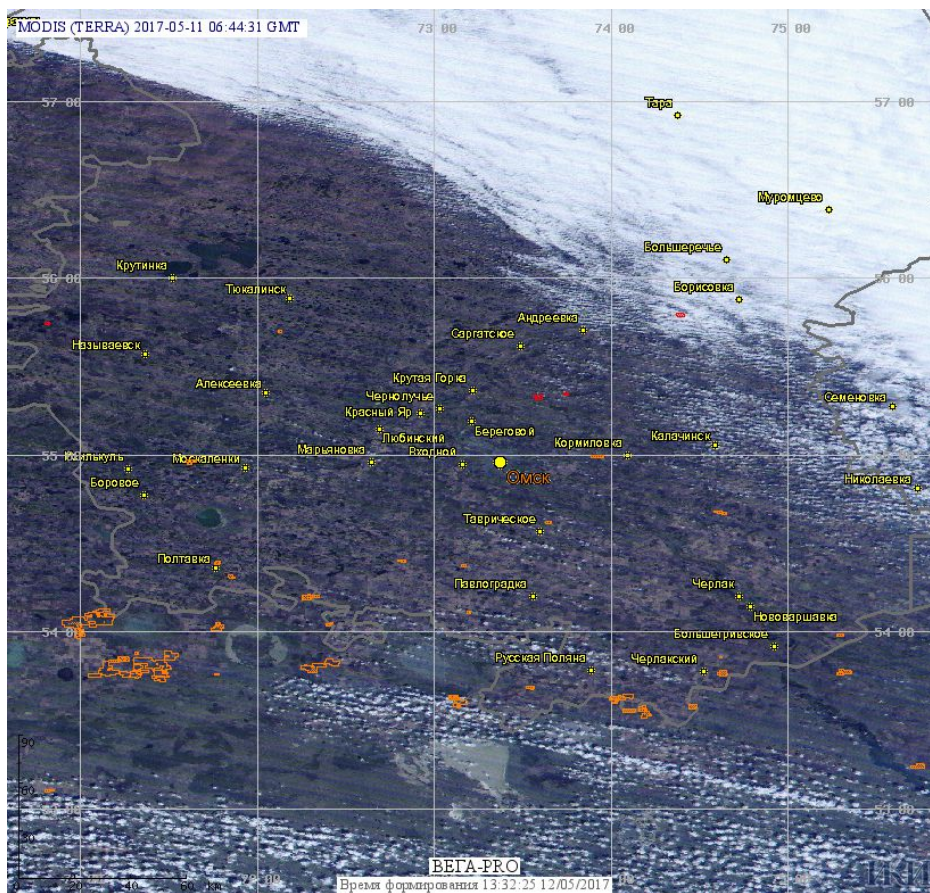

# Пожарная ситуация в России по спутниковым данным

(обзор ситуации за 11.05.2017)

**Всего за сутки 11.05.2017** на территории Российской Федерации (на всех видах территорий, включая сельскохозяйственные земли) по данным спутников Terra и Aqua наблюдалось **169 природных пожаров** с активным горением, на которых было зарегистрировано **409 горячих точек**.

В том числе было зарегистрировано **84 активных пожара, затрагивающих территории, покрытые лесом (235 горячих точек)**.

Максимальное число пожаров наблюдалось в Красноярском крае (43). На них было зарегистрировано 100 горячих точек.

Максимальное число активных пожаров наблюдалось в Дальневосточном федеральном округе (214), в том числе, на территории Амурской области (126). На них было зарегистрировано 2057 (Дальневосточный федеральный округ) и 1680 (Амурская область) горячих точек.

Огнем было затронуто около 98,0 тыс га территории, покрытой лесом.

Рис. 1 Пожары и сельскохозяйственные палы в Красноярском крае

**Рис. 2 Пожары и сельскохозяйственные палы в Приморском крае**

**Рис. 3 Пожары и сельскохозяйственные палы в Омской области**