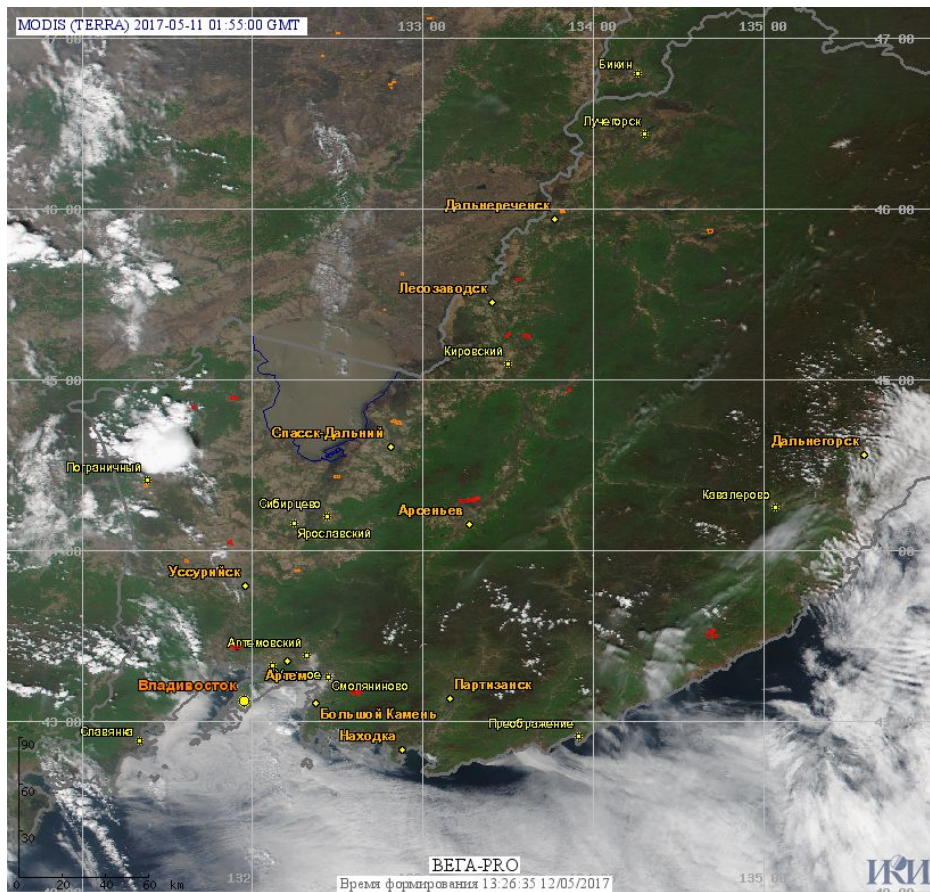

# Пожарная ситуация в России по спутниковым данным

(обзор ситуации за 11.05.2017)

**Всего за сутки 11.05.2017** на территории Российской Федерации (на всех видах территорий, включая сельскохозяйственные земли) по данным спутников Terra и Aqua наблюдалось **169 природных пожаров** с активным горением, на которых было зарегистрировано **409 горячих точек**.

В том числе было зарегистрировано **84 активных пожара, затрагивающих территории, покрытые лесом (235 горячих точек)**.

Максимальное число пожаров наблюдалось в Красноярском крае (43). На них было зарегистрировано 100 горячих точек.

Максимальное число активных пожаров наблюдалось в Дальневосточном федеральном округе (214), в том числе, на территории Амурской области (126). На них было зарегистрировано 2057 (Дальневосточный федеральный округ) и 1680 (Амурская область) горячих точек.

Огнем было затронуто около 98,0 тыс га территории, покрытой лесом.

Рис. 1 Пожары и сельскохозяйственные палы в Красноярском крае

**Рис. 2 Пожары и сельскохозяйственные палы в Приморском крае**

**Рис. 3 Пожары и сельскохозяйственные палы в Омской области**