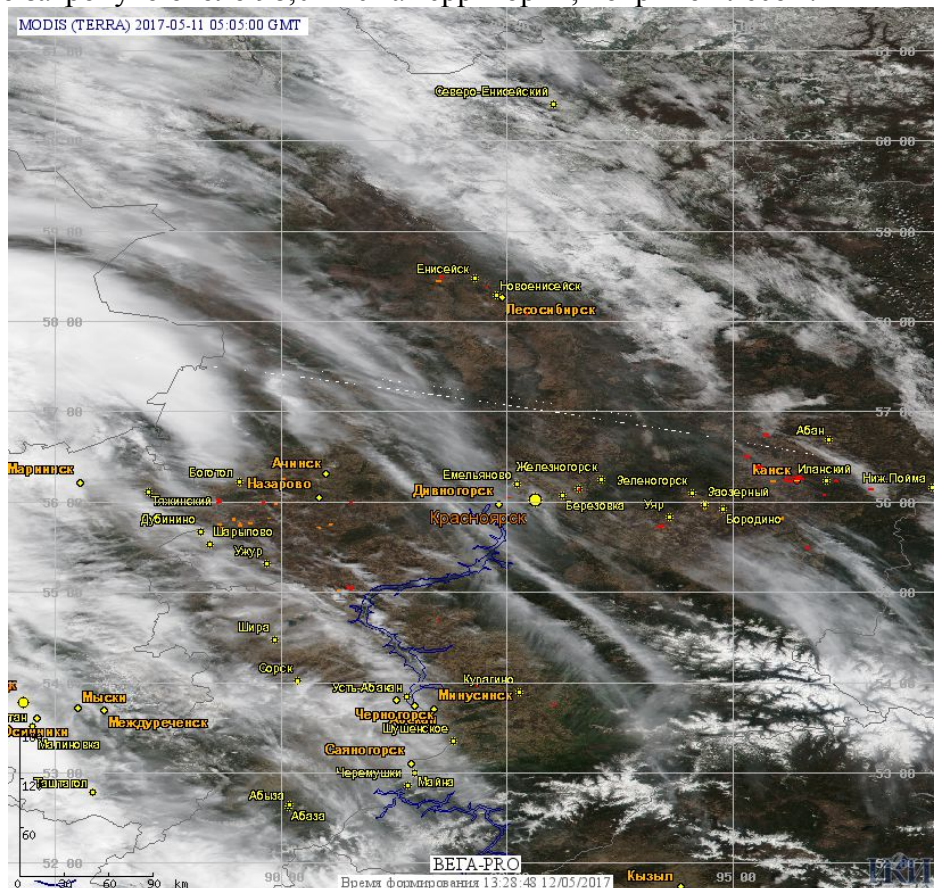

# Пожарная ситуация в России по спутниковым данным

(обзор ситуации за 11.05.2017)

**Всего за сутки 11.05.2017** на территории Российской Федерации (на всех видах территорий, включая сельскохозяйственные земли) по данным спутников Terra и Aqua наблюдалось **169 природных пожаров** с активным горением, на которых было зарегистрировано **409 горячих точек**.

В том числе было зарегистрировано **84 активных пожара, затрагивающих территории, покрытые лесом (235 горячих точек)**.

Максимальное число пожаров наблюдалось в Красноярском крае (43). На них было зарегистрировано 100 горячих точек.

Максимальное число активных пожаров наблюдалось в Дальневосточном федеральном округе (214), в том числе, на территории Амурской области (126). На них было зарегистрировано 2057 (Дальневосточный федеральный округ) и 1680 (Амурская область) горячих точек.

Огнем было затронуто около 98,0 тыс га территории, покрытой лесом.

Рис. 1 Пожары и сельскохозяйственные палы в Красноярском крае

**Рис. 2 Пожары и сельскохозяйственные палы в Приморском крае**

**Рис. 3 Пожары и сельскохозяйственные палы в Омской области**