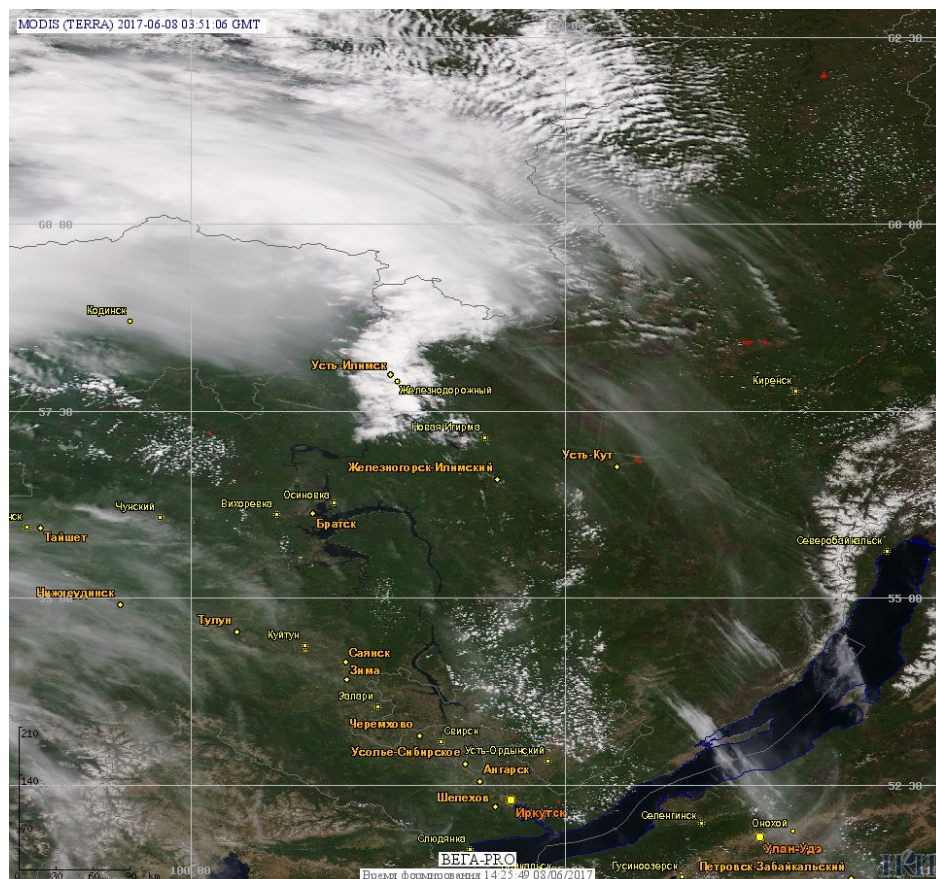

Пожарная ситуация в России по спутниковым данным

(обзор ситуации за 08.06.2017)

Всего за сутки 08.06.2017 на территории Российской Федерации (на всех видах территорий, включая сельскохозяйственные земли) по данным спутников Terra и Aqua наблюдалось **62 природных пожара** с активным горением, на которых были зарегистрированы **224 горячие точки**.

В том числе было зарегистрировано **35 активных пожаров, затрагивающих территории, покрытые лесом (144 горячие точки)**.

Максимальное число пожаров наблюдалось в Иркутской области (11). На них было зарегистрировано 27 горячих точек.

Максимальное число активных пожаров наблюдалось в Сибирском федеральном округе (57), в том числе, на территории Республики Бурятия (34). На них было зарегистрировано 686 (Сибирский федеральный округ) и 588 (Республика Бурятия) горячих точек.

Огнем было затронуто около 40,7 тыс га территории, покрытой лесом.

Рис. 1 Пожары в Иркутской области

(Информация подготовлена на основе данных центров приема НИЦ "Планета" (<http://planet.iitp.ru/index1.html>), спутникового сервиса ВЕГА (<http://pro-vega.ru>) и открытых зарубежных источников)