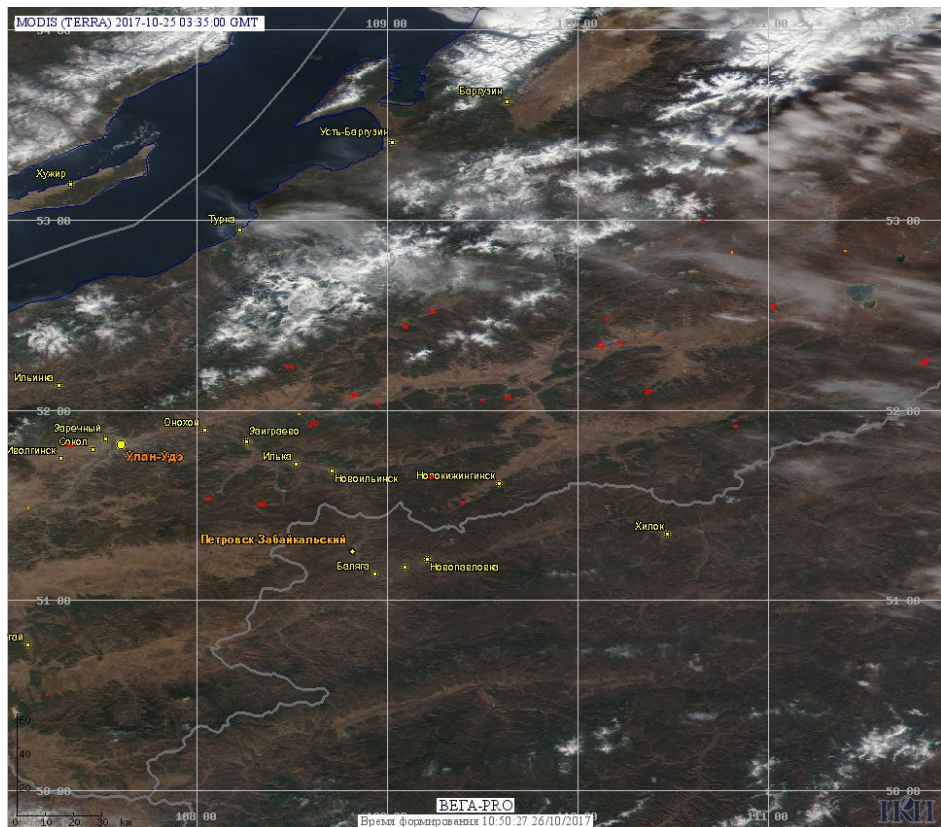

Пожарная ситуация в России по спутниковым данным

(обзор ситуации за 25.10.2017)

Всего за сутки 25.10.2017 на территории Российской Федерации (на всех видах территорий, включая сельскохозяйственные земли) по данным спутников Terra и Aqua наблюдалось **346 природных пожаров** с активным горением, на которых было зарегистрировано **3065 горячих точек**.

По предварительной оценке огнем могло быть затронуто около 11,3 тыс га территории, покрытой лесом.

Для сравнения: 25.10.2016 года на территории России всего наблюдалось 159 природных пожаров, на которых было зарегистрировано 430 горячих точек. Из них пожаров, затронувших территорию, покрытую лесом, было 47, на которых были детектированы 154 горячие точки.

Максимальное число активных пожаров наблюдалось в Южном федеральном округе (65), в том числе, на территории Краснодарского края (39). На них было зарегистрировано 173 (Южный федеральный округ) и 85 (Краснодарский край) горячих точек.

Огнем было затронуто около 2,3 тыс га территории, покрытой лесом.

Рис. 1 Пожары и сельскохозяйственные палы в Приморском крае

Рис. 2 Пожары в Еврейской автономной области

Рис. 3 Пожары в Республике Бурятия