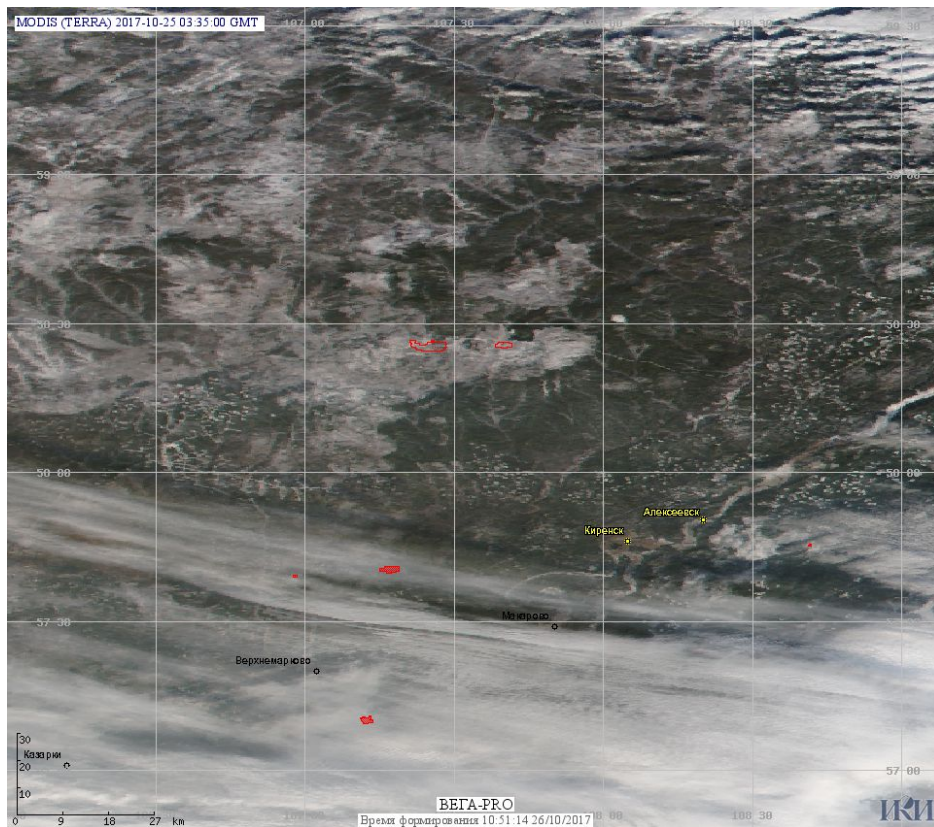

Пожарная ситуация в России по спутниковым данным

(обзор ситуации за 25.10.2017)

Всего за сутки 25.10.2017 на территории Российской Федерации (на всех видах территорий, включая сельскохозяйственные земли) по данным спутников Terra и Aqua наблюдалось **346 природных пожаров** с активным горением, на которых было зарегистрировано **3065 горячих точек**.

По предварительной оценке огнем могло быть затронуто около 11,3 тыс га территории, покрытой лесом.

Для сравнения: 25.10.2016 года на территории России всего наблюдалось 159 природных пожаров, на которых было зарегистрировано 430 горячих точек. Из них пожаров, затронувших территорию, покрытую лесом, было 47, на которых были детектированы 154 горячие точки.

Максимальное число активных пожаров наблюдалось в Южном федеральном округе (65), в том числе, на территории Краснодарского края (39). На них было зарегистрировано 173 (Южный федеральный округ) и 85 (Краснодарский край) горячих точек.

Огнем было затронуто около 2,3 тыс га территории, покрытой лесом.

Рис. 1 Пожары и сельскохозяйственные палы в Приморском крае

Рис. 2 Пожары в Еврейской автономной области

Рис. 3 Пожары в Республике Бурятия