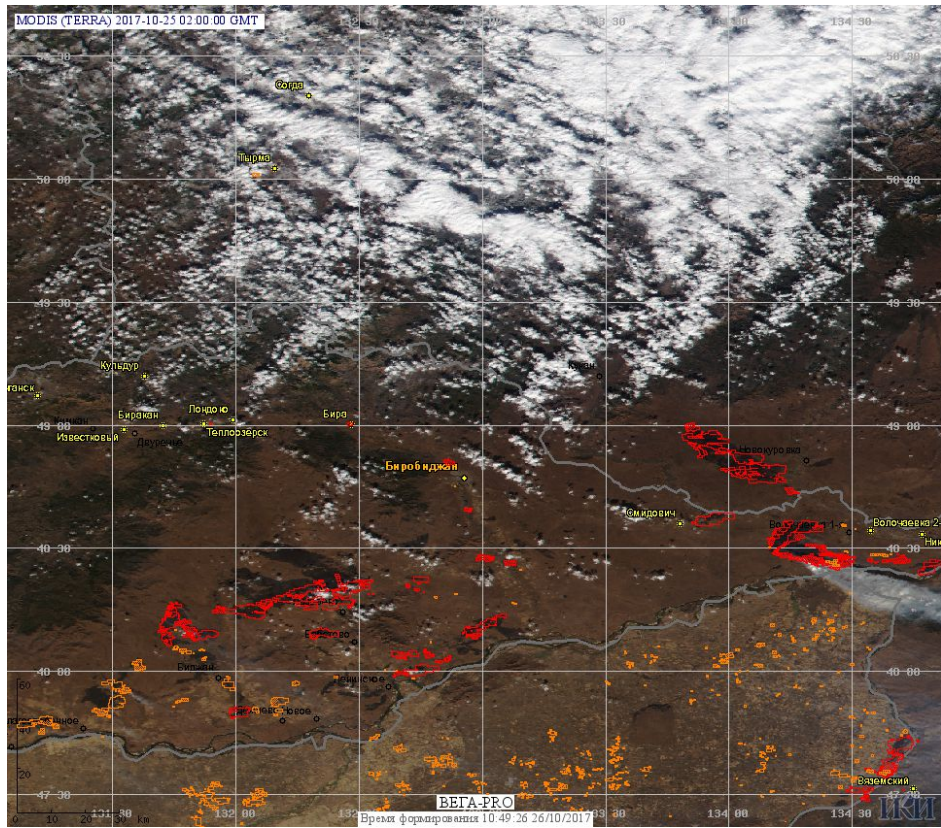

Пожарная ситуация в России по спутниковым данным

(обзор ситуации за 25.10.2017)

Всего за сутки 25.10.2017 на территории Российской Федерации (на всех видах территорий, включая сельскохозяйственные земли) по данным спутников Terra и Aqua наблюдалось **346 природных пожаров** с активным горением, на которых было зарегистрировано **3065 горячих точек**.

По предварительной оценке огнем могло быть затронуто около 11,3 тыс га территории, покрытой лесом.

Для сравнения: 25.10.2016 года на территории России всего наблюдалось 159 природных пожаров, на которых было зарегистрировано 430 горячих точек. Из них пожаров, затронувших территорию, покрытую лесом, было 47, на которых были детектированы 154 горячие точки.

Максимальное число активных пожаров наблюдалось в Южном федеральном округе (65), в том числе, на территории Краснодарского края (39). На них было зарегистрировано 173 (Южный федеральный округ) и 85 (Краснодарский край) горячих точек.

Огнем было затронуто около 2,3 тыс га территории, покрытой лесом.

Рис. 1 Пожары и сельскохозяйственные палы в Приморском крае

Рис. 2 Пожары в Еврейской автономной области

Рис. 3 Пожары в Республике Бурятия