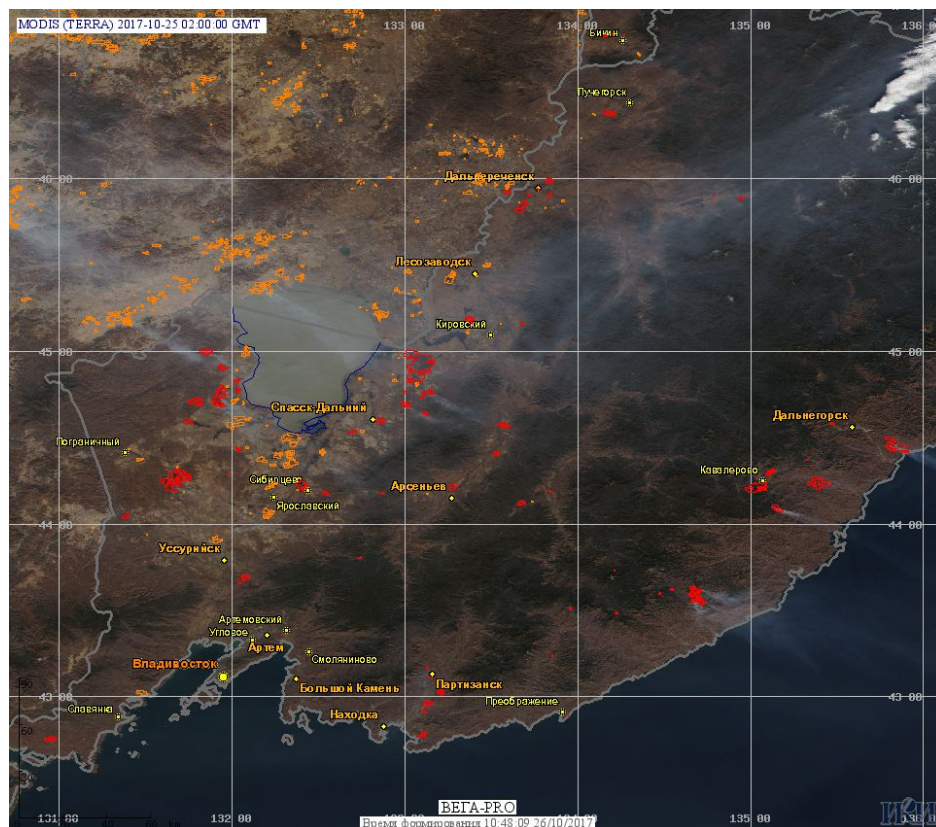

Пожарная ситуация в России по спутниковым данным

(обзор ситуации за 25.10.2017)

Всего за сутки 25.10.2017 на территории Российской Федерации (на всех видах территорий, включая сельскохозяйственные земли) по данным спутников Terra и Aqua наблюдалось **346 природных пожаров** с активным горением, на которых было зарегистрировано **3065 горячих точек**.

По предварительной оценке огнем могло быть затронуто около 11,3 тыс га территории, покрытой лесом.

Для сравнения: 25.10.2016 года на территории России всего наблюдалось 159 природных пожаров, на которых было зарегистрировано 430 горячих точек. Из них пожаров, затронувших территорию, покрытую лесом, было 47, на которых были детектированы 154 горячие точки.

Максимальное число активных пожаров наблюдалось в Южном федеральном округе (65), в том числе, на территории Краснодарского края (39). На них было зарегистрировано 173 (Южный федеральный округ) и 85 (Краснодарский край) горячих точек.

Огнем было затронуто около 2,3 тыс га территории, покрытой лесом.

Рис. 1 Пожары и сельскохозяйственные палы в Приморском крае

Рис. 2 Пожары в Еврейской автономной области

Рис. 3 Пожары в Республике Бурятия