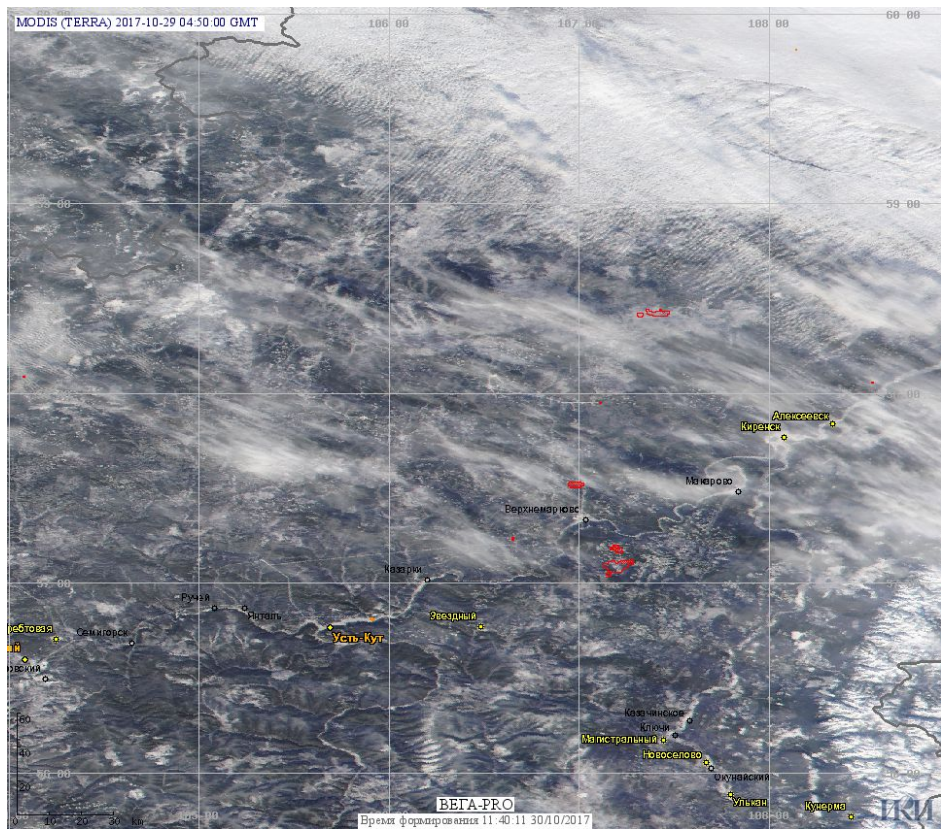

Рис. 6 Пожары в Иркутской области

(Информация подготовлена на основе данных центров приема НИЦ "Планета" (<http://planet.iitp.ru/index1.html>), спутникового сервиса ВЕГА (<http://pro-vega.ru>) и открытых зарубежных источников)