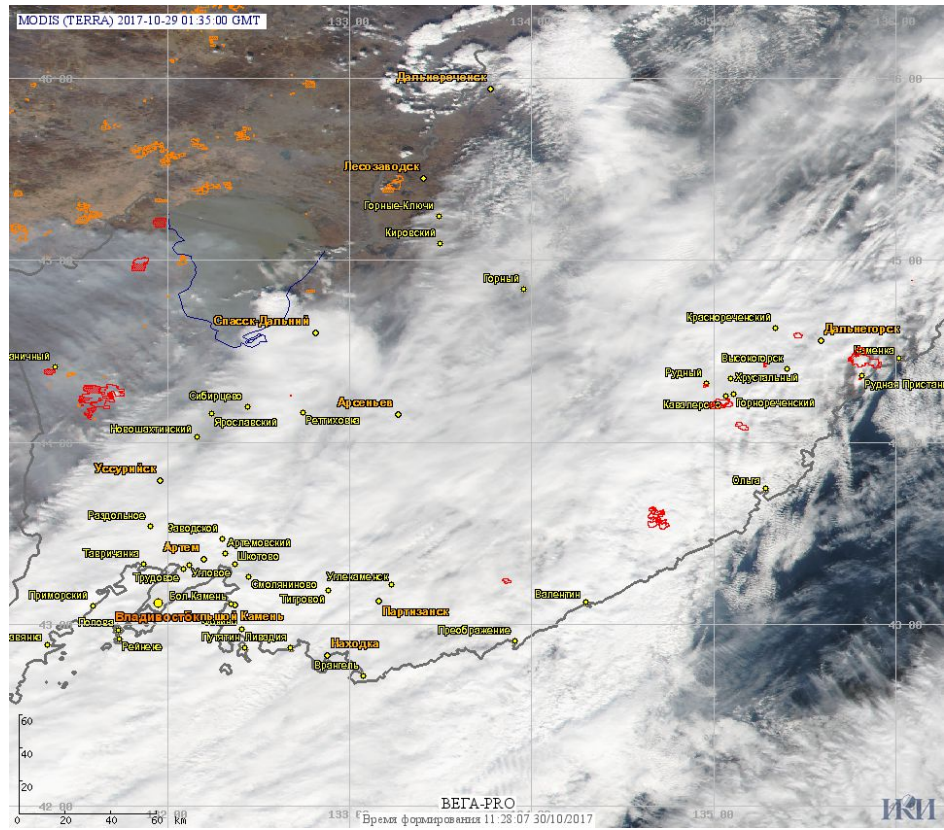

## Пожарная ситуация в России по спутниковым данным

(обзор ситуации за 29.10.2017)

**Всего за сутки 29.10.2017** на территории Российской Федерации (на всех видах территорий, включая сельскохозяйственные земли) по данным спутников Terra и Aqua наблюдалось **278 природных пожаров** с активным горением, на которых было зарегистрировано **1756 горячих точек**.

По предварительной оценке огнем могло быть затронуто около 10,9 тыс га территории, покрытой лесом.

**Для сравнения: 29.10.2016** года на территории России всего наблюдалось **176 природных пожаров**, на которых было зарегистрировано 1996 горячих точек. Из них пожаров, затронувших территорию, покрытую лесом, было 94, на которых было детектировано 1705 горячих точек.

Максимальное число активных пожаров наблюдалось в Дальневосточном федеральном округе (164), в том числе, на территории Хабаровского края (75). На них было зарегистрировано 1977 (Дальневосточный федеральный округ) и 1371 (Хабаровский край) горячих точек.

Огнем было затронуто около 9,7 тыс га территории, покрытой лесом.

Рис. 1 Пожары и сельскохозяйственные палы в Еврейской автономной области

Рис. 2 Пожары и сельскохозяйственные палы в Приморском крае

Рис. 3 Пожары в Приморском крае