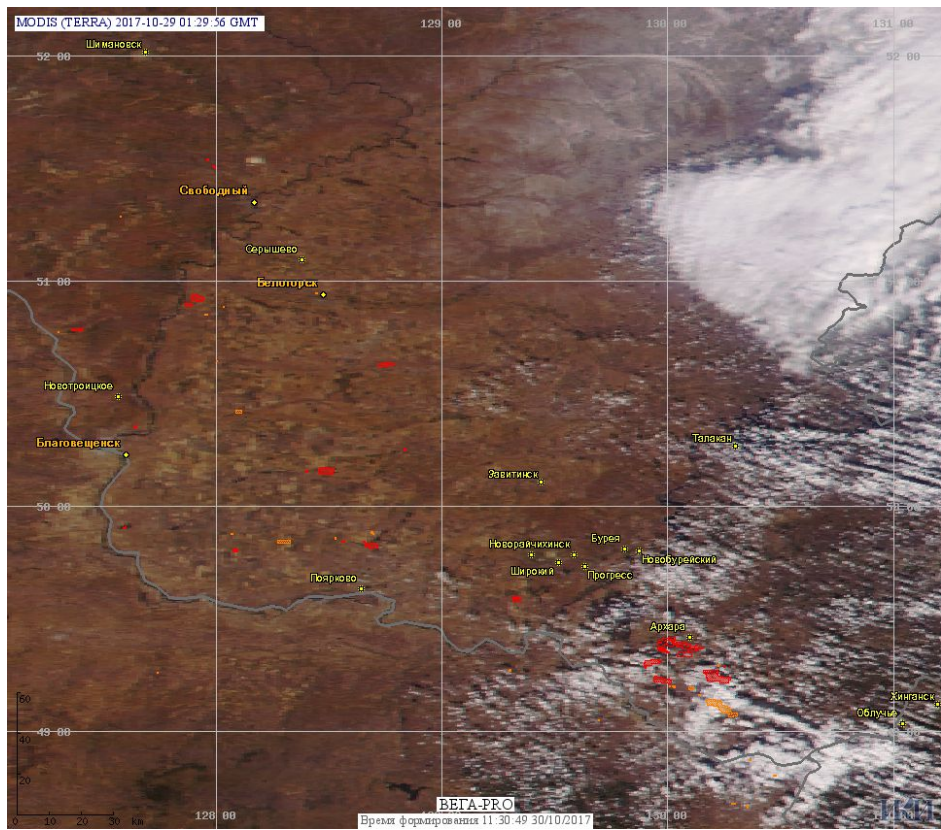

## Пожарная ситуация в России по спутниковым данным

(обзор ситуации за 29.10.2017)

**Всего за сутки 29.10.2017** на территории Российской Федерации (на всех видах территорий, включая сельскохозяйственные земли) по данным спутников Terra и Aqua наблюдалось **278 природных пожаров** с активным горением, на которых было зарегистрировано **1756 горячих точек**.

По предварительной оценке огнем могло быть затронуто около 10,9 тыс га территории, покрытой лесом.

**Для сравнения: 29.10.2016** года на территории России всего наблюдалось **176 природных пожаров**, на которых было зарегистрировано 1996 горячих точек. Из них пожаров, затронувших территорию, покрытую лесом, было 94, на которых было детектировано 1705 горячих точек.

Максимальное число активных пожаров наблюдалось в Дальневосточном федеральном округе (164), в том числе, на территории Хабаровского края (75). На них было зарегистрировано 1977 (Дальневосточный федеральный округ) и 1371 (Хабаровский край) горячих точек.

Огнем было затронуто около 9,7 тыс га территории, покрытой лесом.

Рис. 1 Пожары и сельскохозяйственные палы в Еврейской автономной области

Рис. 2 Пожары и сельскохозяйственные палы в Приморском крае

Рис. 3 Пожары в Приморском крае