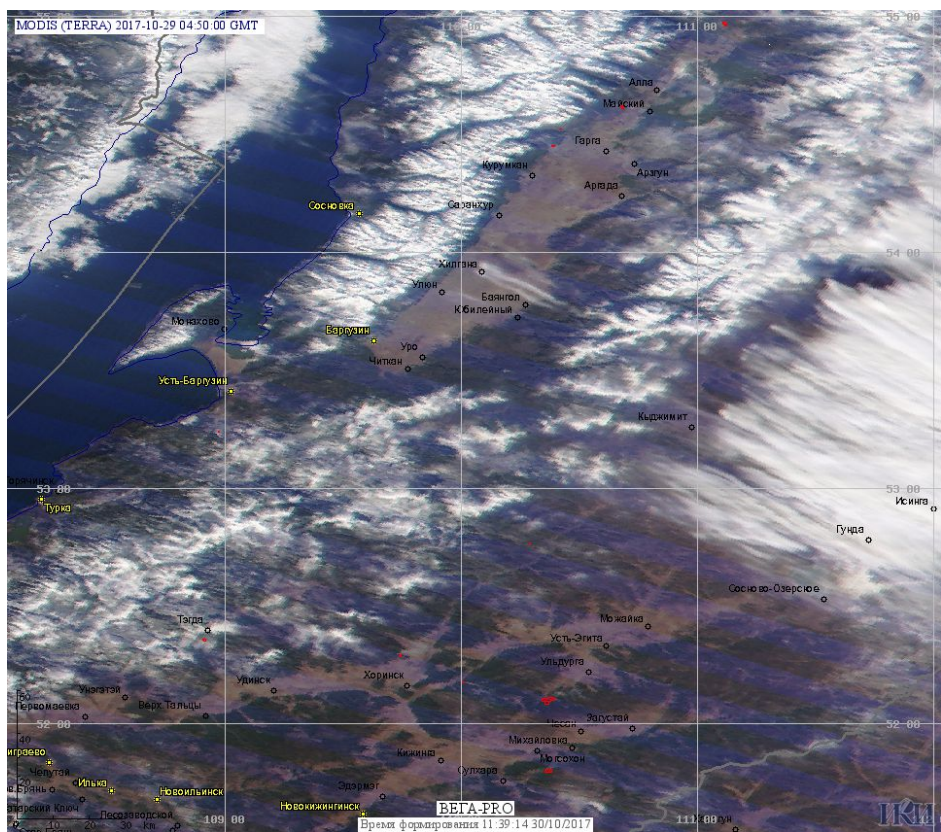

Рис. 5 Пожары в Республике Бурятия