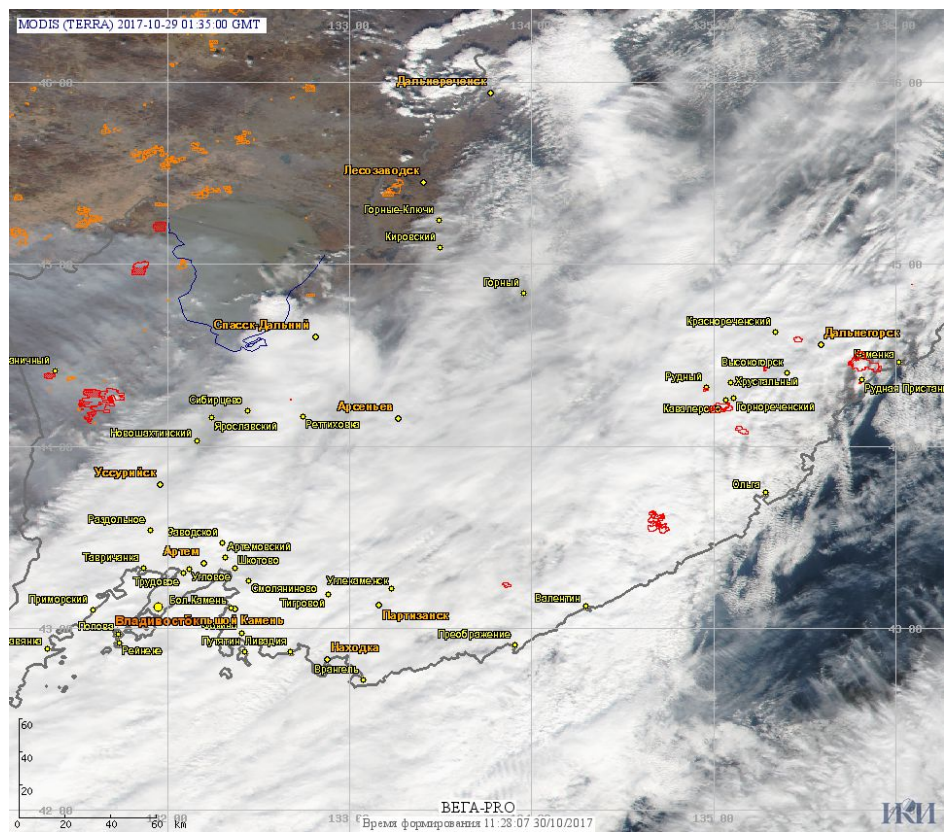

## Пожарная ситуация в России по спутниковым данным

(обзор ситуации за 29.10.2017)

**Всего за сутки 29.10.2017** на территории Российской Федерации (на всех видах территорий, включая сельскохозяйственные земли) по данным спутников Terra и Aqua наблюдалось **278 природных пожаров** с активным горением, на которых было зарегистрировано **1756 горячих точек**.

По предварительной оценке огнем могло быть затронуто около 10,9 тыс га территории, покрытой лесом.

**Для сравнения: 29.10.2016** года на территории России всего наблюдалось **176 природных пожаров**, на которых было зарегистрировано 1996 горячих точек. Из них пожаров, затронувших территорию, покрытую лесом, было 94, на которых было детектировано 1705 горячих точек.

Максимальное число активных пожаров наблюдалось в Дальневосточном федеральном округе (164), в том числе, на территории Хабаровского края (75). На них было зарегистрировано 1977 (Дальневосточный федеральный округ) и 1371 (Хабаровский край) горячих точек.

Огнем было затронуто около 9,7 тыс га территории, покрытой лесом.

Рис. 1 Пожары и сельскохозяйственные палы в Еврейской автономной области

Рис. 2 Пожары и сельскохозяйственные палы в Приморском крае

Рис. 3 Пожары в Приморском крае