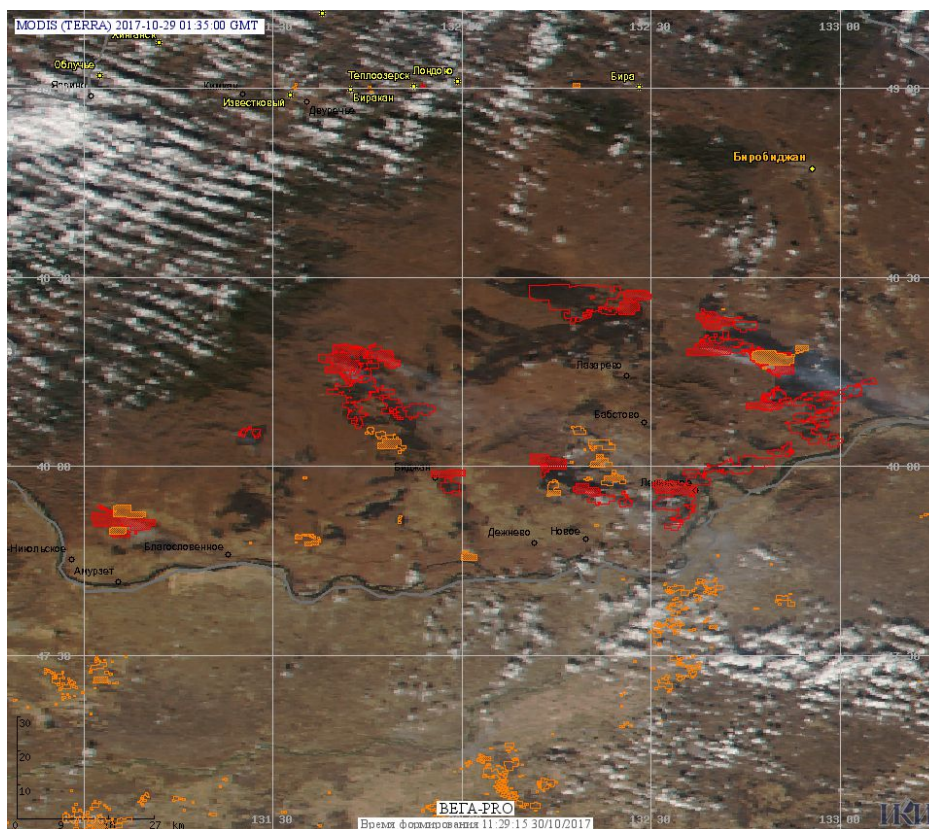

## Пожарная ситуация в России по спутниковым данным

(обзор ситуации за 29.10.2017)

**Всего за сутки 29.10.2017** на территории Российской Федерации (на всех видах территорий, включая сельскохозяйственные земли) по данным спутников Terra и Aqua наблюдалось **278 природных пожаров** с активным горением, на которых было зарегистрировано **1756 горячих точек**.

По предварительной оценке огнем могло быть затронуто около 10,9 тыс га территории, покрытой лесом.

**Для сравнения: 29.10.2016** года на территории России всего наблюдалось **176 природных пожаров**, на которых было зарегистрировано 1996 горячих точек. Из них пожаров, затронувших территорию, покрытую лесом, было 94, на которых было детектировано 1705 горячих точек.

Максимальное число активных пожаров наблюдалось в Дальневосточном федеральном округе (164), в том числе, на территории Хабаровского края (75). На них было зарегистрировано 1977 (Дальневосточный федеральный округ) и 1371 (Хабаровский край) горячих точек.

Огнем было затронуто около 9,7 тыс га территории, покрытой лесом.

Рис. 1 Пожары и сельскохозяйственные палы в Еврейской автономной области

Рис. 2 Пожары и сельскохозяйственные палы в Приморском крае

Рис. 3 Пожары в Приморском крае