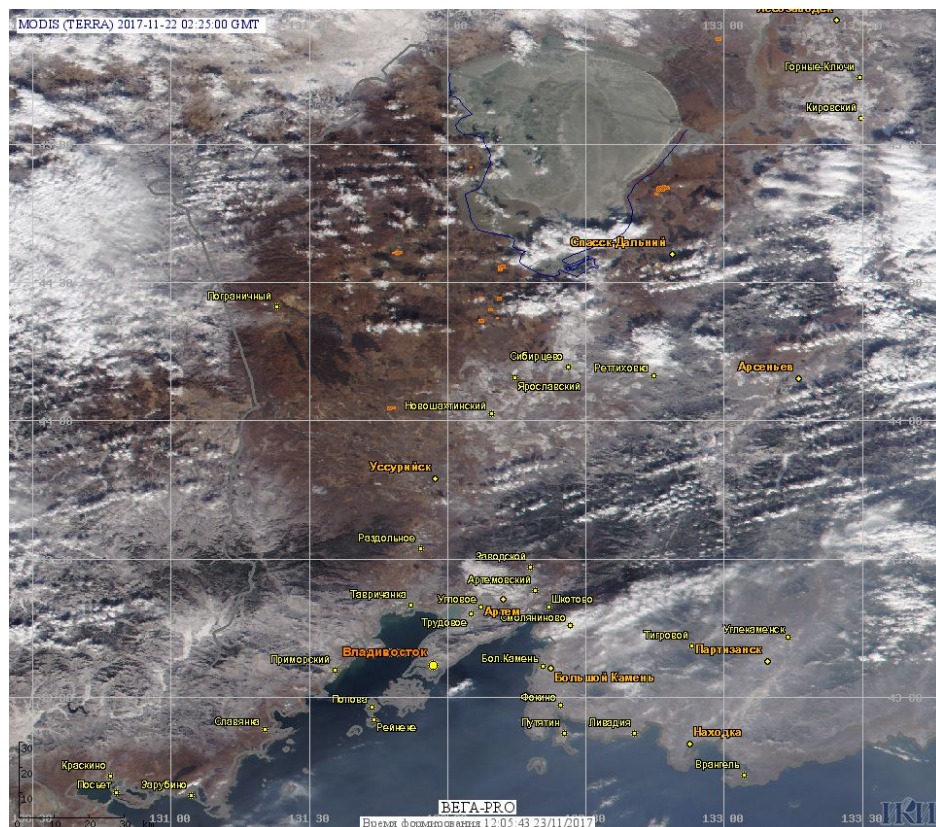

Пожарная ситуация в России по спутниковым данным

(обзор ситуации за 22.11.2017)

Всего за сутки **22.11.2017** на территории Российской Федерации (на всех видах территорий, включая сельскохозяйственные земли) по данным спутников Terra и Aqua наблюдалось **77 природных пожаров** с активным горением, на которых было зарегистрировано **185 горячих точек**.

В том числе было зарегистрировано **16 активных пожаров, затрагивающих территории, покрытые лесом (30 горячих точек)**.

Максимальное число пожаров наблюдалось в Приморском крае (19). На них было зарегистрировано 48 горячих точек.

По предварительной оценке огнем могло быть затронуто около 64 га территории, покрытой лесом.

Для сравнения: **22.11.2016** года на территории России всего наблюдалось **16 природных пожаров**, на которых было зарегистрировано 28 горячих точек. Из них пожаров, затронувших территорию, покрытую лесом, было 4, на которых было детектировано 11 горячих точек.

Огнем было затронуто около 50 га территории, покрытой лесом.

Рис. 1 Пожары и сельскохозяйственные палы в Приморском крае

(Информация подготовлена на основе данных центров приема НИЦ "Планета" (<http://planet.iitp.ru/index1.html>), спутникового сервиса ВЕГА (<http://pro-vega.ru>) и открытых зарубежных источников)