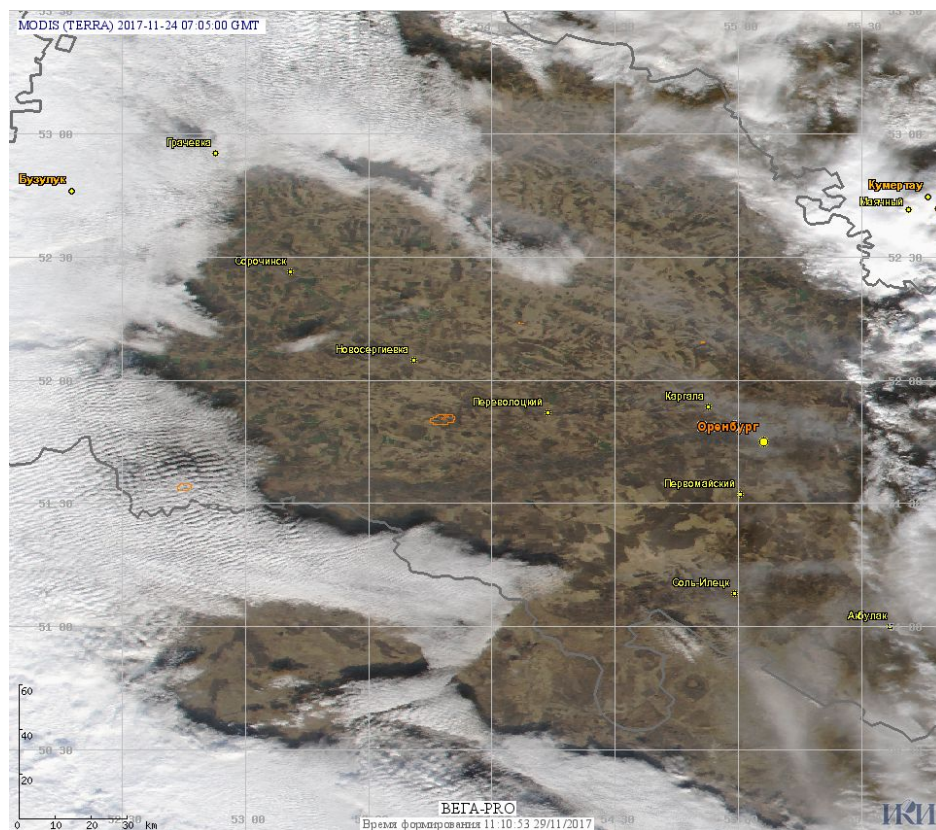

Пожарная ситуация в России по спутниковым данным

(обзор ситуации за 24.11.2017)

Всего за сутки 24.11.2017 на территории Российской Федерации (на всех видах территорий, включая сельскохозяйственные земли) по данным спутников Terra и Aqua наблюдалось **36 природных пожаров** с активным горением, на которых было зарегистрировано **65 горячих точек**.

По предварительной оценке огнем могло быть затронуто около 40 га территории, покрытой лесом.

Для сравнения: 24.11.2016 года на территории России всего наблюдалось **20 природных пожаров**, на которых было зарегистрировано 37 горячих точек. Из них пожаров, затронувших территорию, покрытую лесом, было 4, на которых было детектировано 6 горячих точек.

Максимальное число активных пожаров наблюдалось в Приволжском федеральном округе (7), в том числе, на территории Оренбургской области (5). На них было зарегистрировано 18 (Приволжский федеральный округ) и 13 (Оренбургская область) горячих точек.

Огнем было затронуто около 8 га территории, покрытой лесом.

Рис. 1 Пожары и сельскохозяйственные палы в Оренбургской области

(Информация подготовлена на основе данных центров приема НИЦ "Планета" (<http://planet.iitp.ru/index1.html>), спутникового сервиса ВЕГА (<http://pro-vega.ru>) и открытых зарубежных источников)