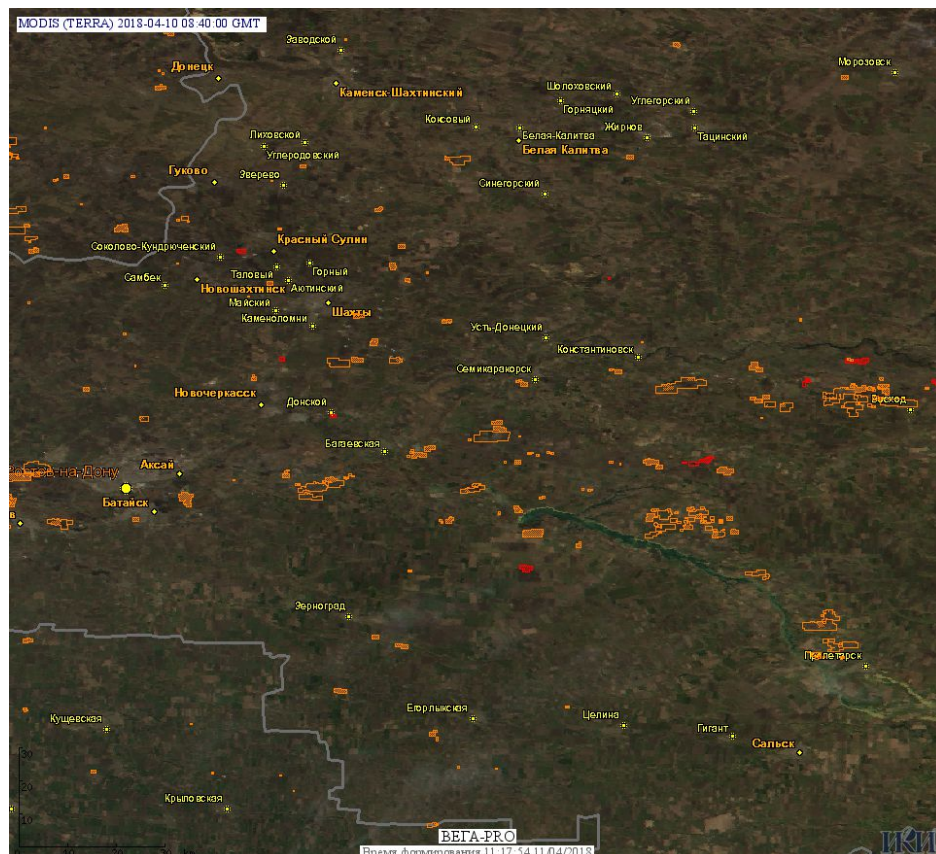

Пожарная ситуация в России по спутниковым данным

(обзор ситуации за 10.04.2018)

Всего за сутки 10.04.2018 на территории Российской Федерации (на всех видах территорий, включая сельскохозяйственные земли) по данным спутников Terra и Aqua наблюдалось **1427 природных пожаров** с активным горением, на которых было зарегистрировано **7128 горячих точек**.

По предварительной оценке огнем могло быть затронуто около 57,7 тыс га территории, покрытой лесом.

Для сравнения: 10.04.2017 года на территории России всего наблюдалось **586 природных пожаров**, на которых было зарегистрировано 1206 горячих точек. Из них пожаров, затронувших территорию, покрытую лесом, было 200, на которых было детектировано 540 горячих точек.

Максимальное число активных пожаров наблюдалось в Дальневосточном федеральном округе (172), в том числе, на территории Приморского края (144). На них было зарегистрировано 486 (Дальневосточный федеральный округ) и 414 (Приморский край) горячих точек.

Огнем было затронуто около 7,4 тыс га территории, покрытой лесом.

Рис. 1 Сельскохозяйственные палы в Ростовской области

Рис. 2 Сельскохозяйственные палы в Краснодарском крае

Рис. 3 Пожары и сельскохозяйственные палы в Калининградской области