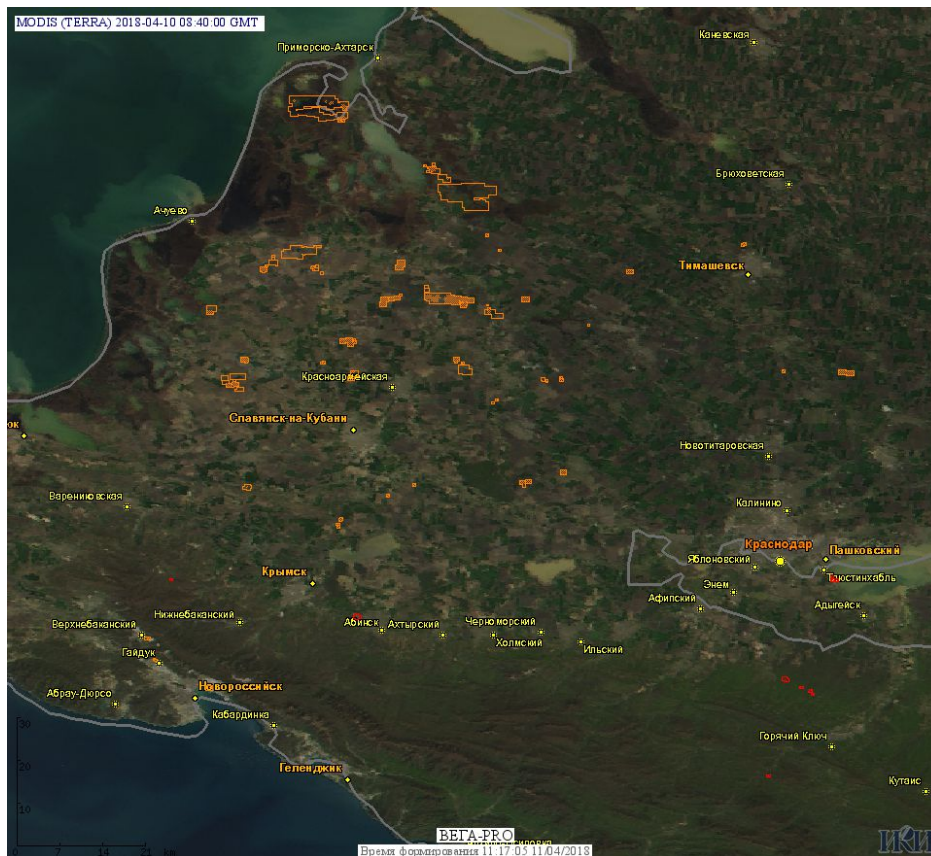

Пожарная ситуация в России по спутниковым данным

(обзор ситуации за 10.04.2018)

Всего за сутки 10.04.2018 на территории Российской Федерации (на всех видах территорий, включая сельскохозяйственные земли) по данным спутников Terra и Aqua наблюдалось **1427 природных пожаров** с активным горением, на которых было зарегистрировано **7128 горячих точек**.

По предварительной оценке огнем могло быть затронуто около 57,7 тыс га территории, покрытой лесом.

Для сравнения: 10.04.2017 года на территории России всего наблюдалось **586 природных пожаров**, на которых было зарегистрировано 1206 горячих точек. Из них пожаров, затронувших территорию, покрытую лесом, было 200, на которых было детектировано 540 горячих точек.

Максимальное число активных пожаров наблюдалось в Дальневосточном федеральном округе (172), в том числе, на территории Приморского края (144). На них было зарегистрировано 486 (Дальневосточный федеральный округ) и 414 (Приморский край) горячих точек.

Огнем было затронуто около 7,4 тыс га территории, покрытой лесом.

Рис. 1 Сельскохозяйственные палы в Ростовской области

Рис. 2 Сельскохозяйственные палы в Краснодарском крае

Рис. 3 Пожары и сельскохозяйственные палы в Калининградской области