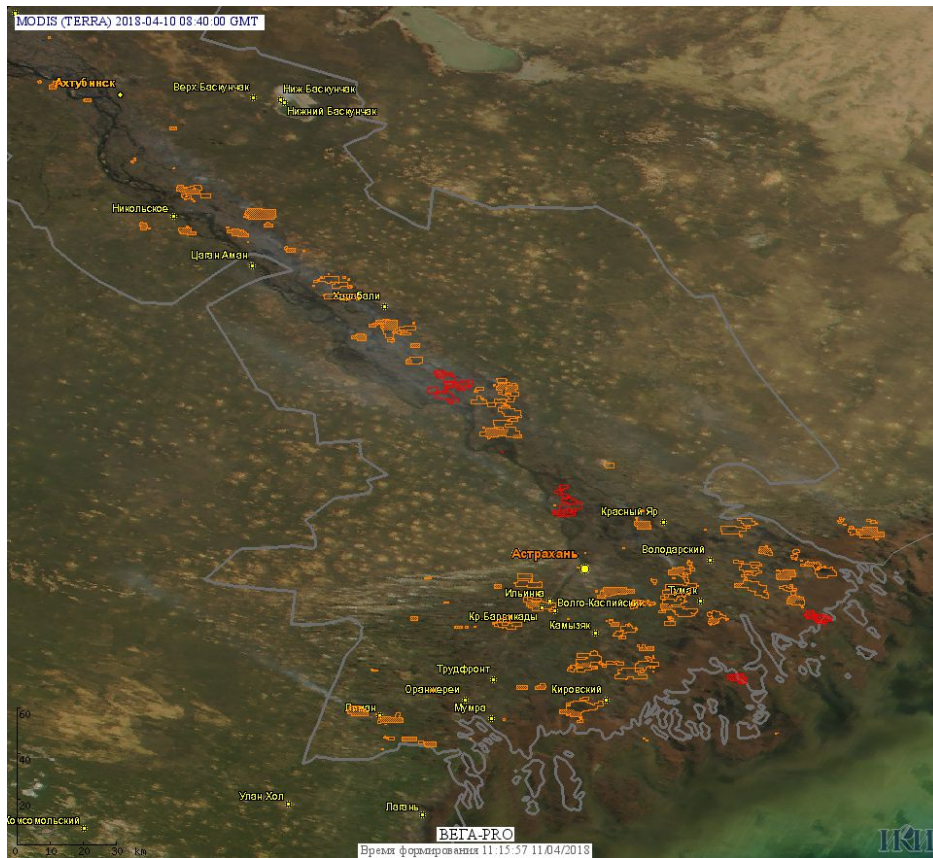

Пожарная ситуация в России по спутниковым данным

(обзор ситуации за 10.04.2018)

Всего за сутки 10.04.2018 на территории Российской Федерации (на всех видах территорий, включая сельскохозяйственные земли) по данным спутников Terra и Aqua наблюдалось **1427 природных пожаров** с активным горением, на которых было зарегистрировано **7128 горячих точек**.

По предварительной оценке огнем могло быть затронуто около 57,7 тыс га территории, покрытой лесом.

Для сравнения: 10.04.2017 года на территории России всего наблюдалось **586 природных пожаров**, на которых было зарегистрировано 1206 горячих точек. Из них пожаров, затронувших территорию, покрытую лесом, было 200, на которых было детектировано 540 горячих точек.

Максимальное число активных пожаров наблюдалось в Дальневосточном федеральном округе (172), в том числе, на территории Приморского края (144). На них было зарегистрировано 486 (Дальневосточный федеральный округ) и 414 (Приморский край) горячих точек.

Рис. 4 Пожары в Амурской области

Рис. 5 Пожары в Еврейской автономной области

Рис. 6 Пожары и сельскохозяйственные палы в Астраханской области

Рис. 7 Пожары и сельскохозяйственные палы в Центральном федеральном округе