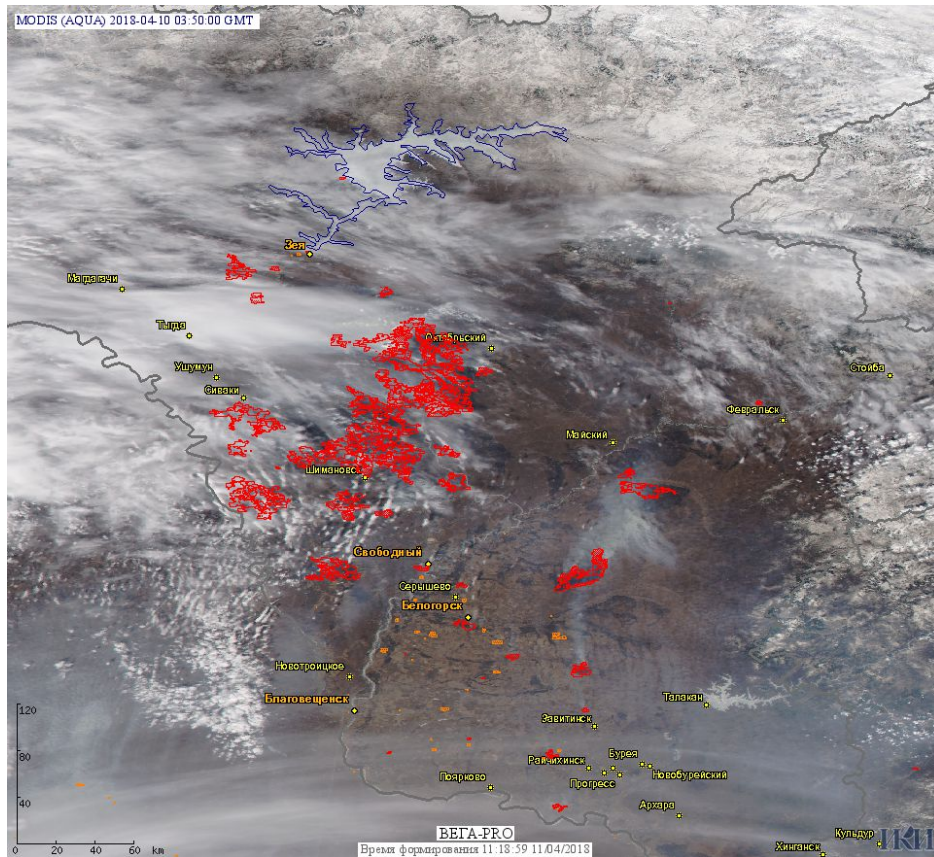

Пожарная ситуация в России по спутниковым данным

(обзор ситуации за 10.04.2018)

Всего за сутки 10.04.2018 на территории Российской Федерации (на всех видах территорий, включая сельскохозяйственные земли) по данным спутников Terra и Aqua наблюдалось **1427 природных пожаров** с активным горением, на которых было зарегистрировано **7128 горячих точек**.

По предварительной оценке огнем могло быть затронуто около 57,7 тыс га территории, покрытой лесом.

Для сравнения: 10.04.2017 года на территории России всего наблюдалось **586 природных пожаров**, на которых было зарегистрировано 1206 горячих точек. Из них пожаров, затронувших территорию, покрытую лесом, было 200, на которых было детектировано 540 горячих точек.

Максимальное число активных пожаров наблюдалось в Дальневосточном федеральном округе (172), в том числе, на территории Приморского края (144). На них было зарегистрировано 486 (Дальневосточный федеральный округ) и 414 (Приморский край) горячих точек.

Огнем было затронуто около 7,4 тыс га территории, покрытой лесом.

Рис. 1 Сельскохозяйственные палы в Ростовской области

Рис. 2 Сельскохозяйственные палы в Краснодарском крае

Рис. 3 Пожары и сельскохозяйственные палы в Калининградской области