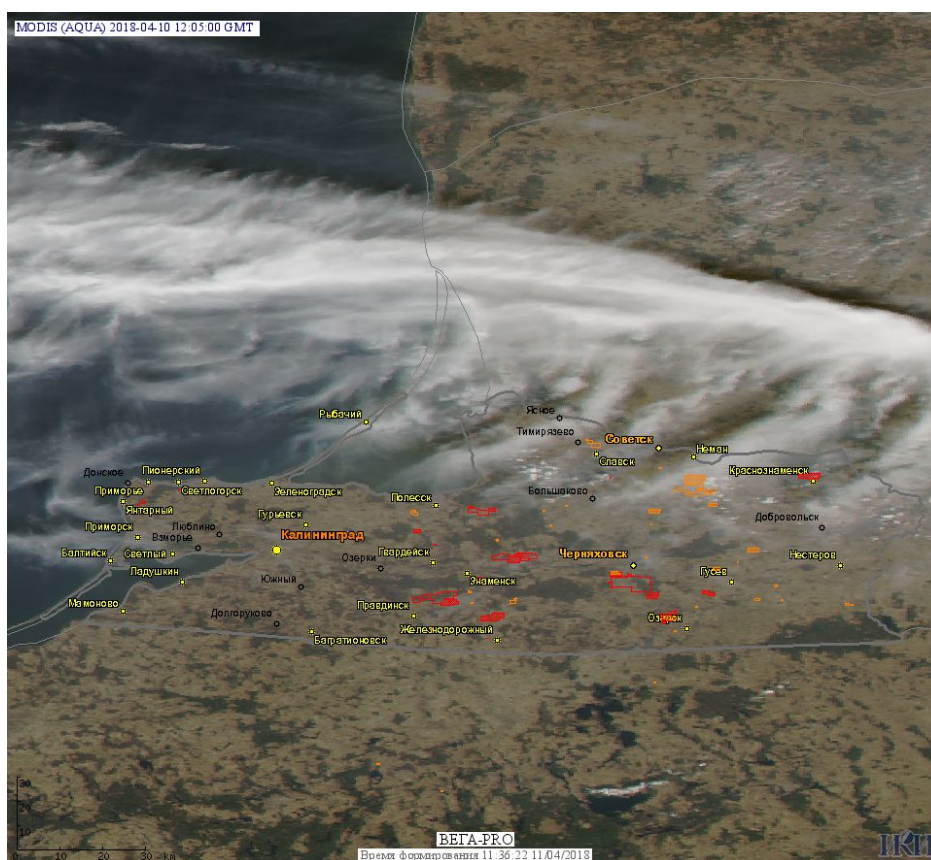

Пожарная ситуация в России по спутниковым данным

(обзор ситуации за 10.04.2018)

Всего за сутки 10.04.2018 на территории Российской Федерации (на всех видах территорий, включая сельскохозяйственные земли) по данным спутников Terra и Aqua наблюдалось **1427 природных пожаров** с активным горением, на которых было зарегистрировано **7128 горячих точек**.

По предварительной оценке огнем могло быть затронуто около 57,7 тыс га территории, покрытой лесом.

Для сравнения: 10.04.2017 года на территории России всего наблюдалось **586 природных пожаров**, на которых было зарегистрировано 1206 горячих точек. Из них пожаров, затронувших территорию, покрытую лесом, было 200, на которых было детектировано 540 горячих точек.

Максимальное число активных пожаров наблюдалось в Дальневосточном федеральном округе (172), в том числе, на территории Приморского края (144). На них было зарегистрировано 486 (Дальневосточный федеральный округ) и 414 (Приморский край) горячих точек.

Огнем было затронуто около 7,4 тыс га территории, покрытой лесом.

Рис. 1 Сельскохозяйственные палы в Ростовской области

Рис. 2 Сельскохозяйственные палы в Краснодарском крае

Рис. 3 Пожары и сельскохозяйственные палы в Калининградской области