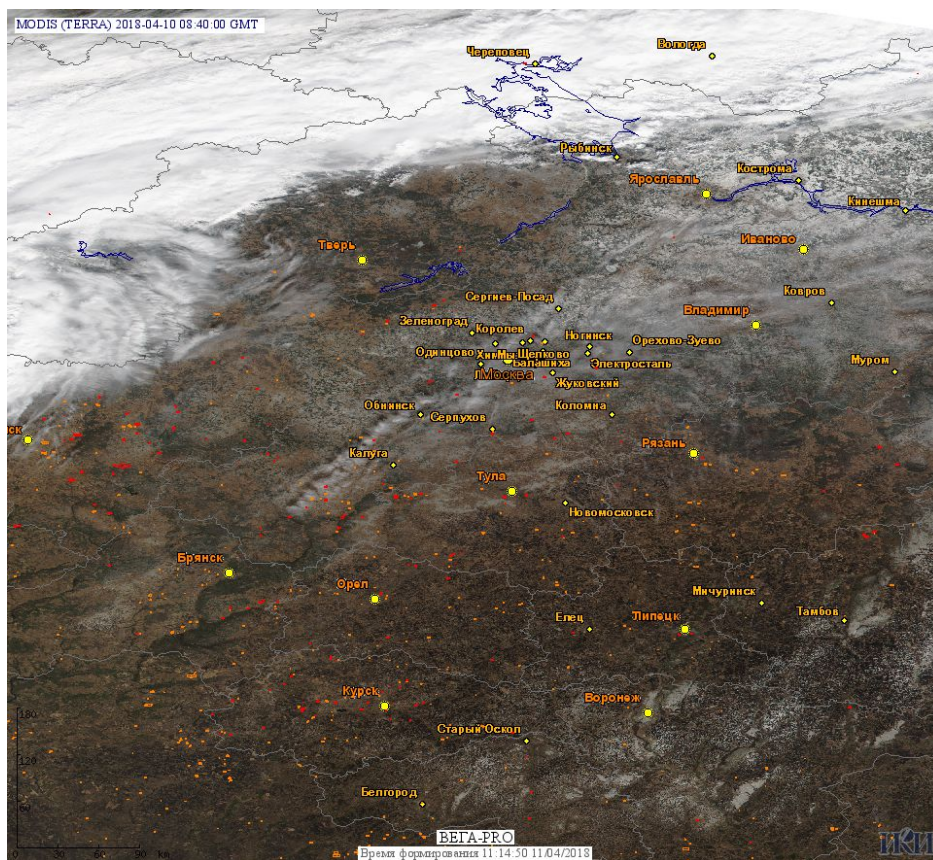

Пожарная ситуация в России по спутниковым данным

(обзор ситуации за 10.04.2018)

Всего за сутки 10.04.2018 на территории Российской Федерации (на всех видах территорий, включая сельскохозяйственные земли) по данным спутников Terra и Aqua наблюдалось **1427 природных пожаров** с активным горением, на которых было зарегистрировано **7128 горячих точек**.

Максимальное число активных пожаров наблюдалось в Дальневосточном федеральном округе (172), в том числе, на территории Приморского края (144). На них было зарегистрировано 486 (Дальневосточный федеральный округ) и 414 (Приморский край) горячих точек.

Огнем было затронуто около 7,4 тыс га территории, покрытой лесом.

Рис. 1 Сельскохозяйственные палы в Ростовской области

Рис. 2 Сельскохозяйственные палы в Краснодарском крае

Рис. 3 Пожары и сельскохозяйственные палы в Калининградской области

Рис. 4 Пожары в Амурской области

Рис. 5 Пожары в Еврейской автономной области

Рис. 6 Пожары и сельскохозяйственные палы в Астраханской области

Рис. 7 Пожары и сельскохозяйственные палы в Центральном федеральном округе