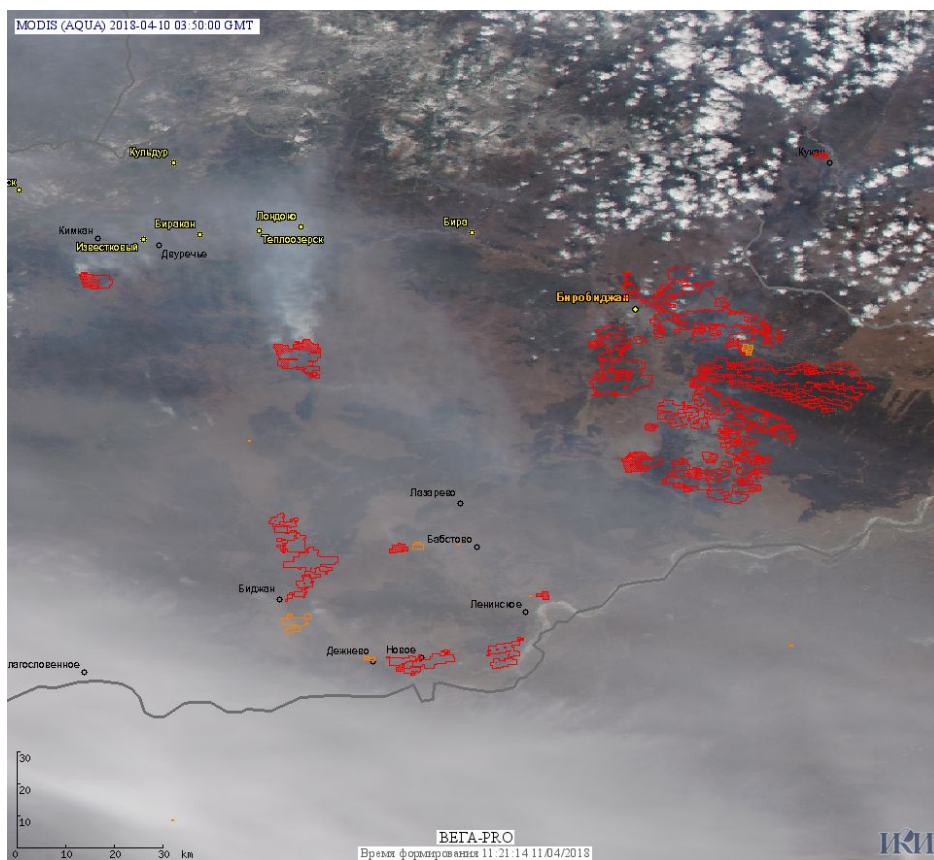

Рис. 5 Пожары в Еврейской автономной области