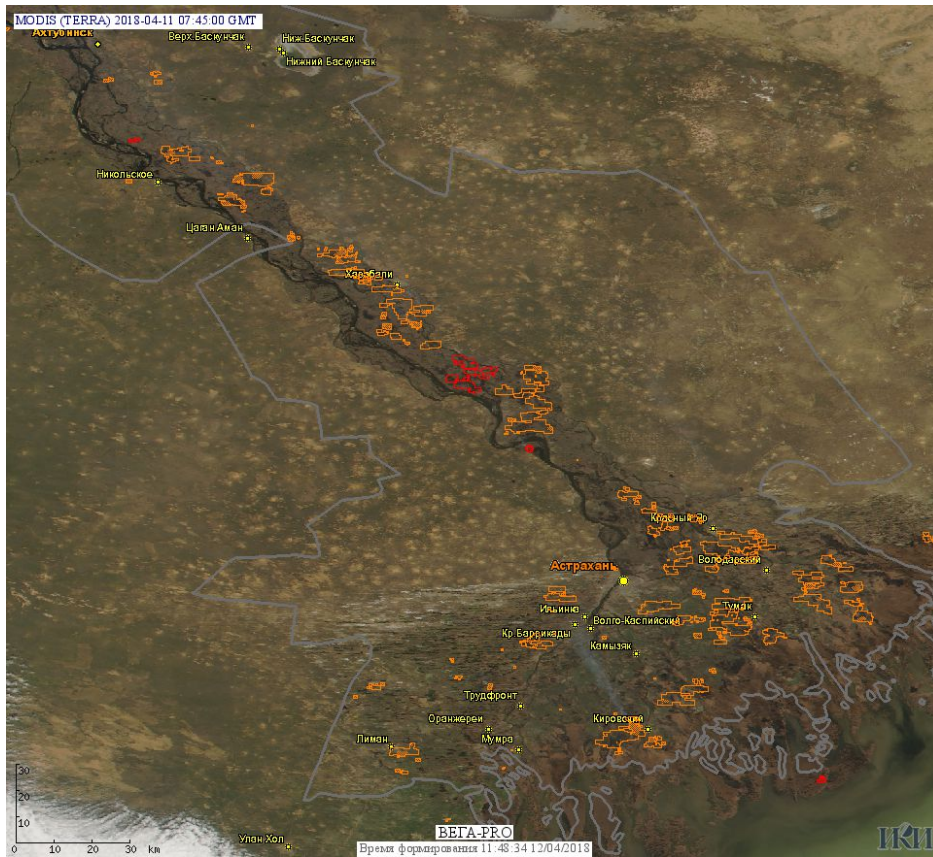

Пожарная ситуация в России по спутниковым данным

(обзор ситуации за 11.04.2018)

Всего за сутки 11.04.2018 на территории Российской Федерации (на всех видах территорий, включая сельскохозяйственные земли) по данным спутников Terra и Aqua наблюдалось **903 природных пожара** с активным горением, на которых были зарегистрированы **3373 горячие точки**.

По предварительной оценке огнем могло быть затронуто около 14,7 тыс га территории, покрытой лесом.

Для сравнения: 11.04.2017 года на территории России всего наблюдалось **1235 природных пожаров**, на которых были зарегистрированы 2803 горячие точки. Из них пожаров, затронувших территорию, покрытую лесом, было 284, на которых было детектировано 790 горячих точек.

Максимальное число активных пожаров наблюдалось в Центральном федеральном округе (704), в том числе, на территории Тамбовской области (124). На них было зарегистрировано 1554 (Центральный федеральный округ) и 226 (Тамбовская область) горячих точек.

Огнем было затронуто около 7,0 тыс га территории, покрытой лесом.

Рис. 1 Пожары и сельскохозяйственные палы в Ростовской области

Рис. 2 Пожары и сельскохозяйственные палы в Калининградской области

Рис. 3 Пожары в Амурской области