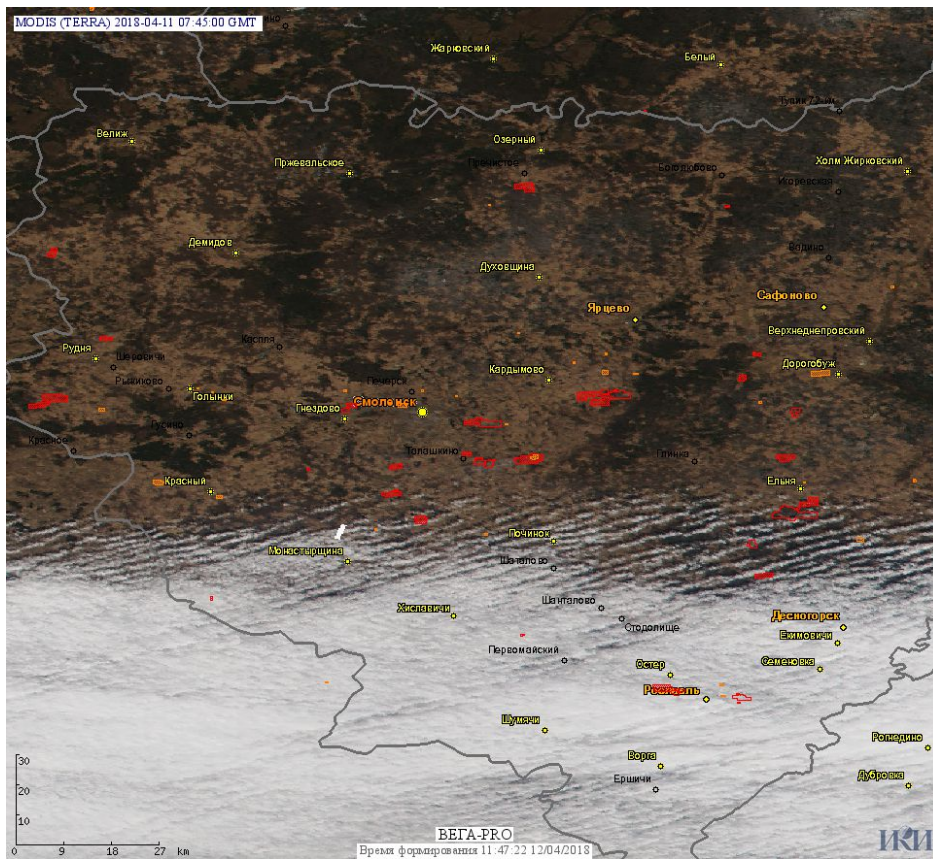

Пожарная ситуация в России по спутниковым данным

(обзор ситуации за 11.04.2018)

Всего за сутки 11.04.2018 на территории Российской Федерации (на всех видах территорий, включая сельскохозяйственные земли) по данным спутников Terra и Aqua наблюдалось **903 природных пожара** с активным горением, на которых были зарегистрированы **3373 горячие точки**.

По предварительной оценке огнем могло быть затронуто около 14,7 тыс га территории, покрытой лесом.

Для сравнения: 11.04.2017 года на территории России всего наблюдалось **1235 природных пожаров**, на которых были зарегистрированы 2803 горячие точки. Из них пожаров, затронувших территорию, покрытую лесом, было 284, на которых было детектировано 790 горячих точек.

Огнем было затронуто около 7,0 тыс га территории, покрытой лесом.

Рис. 1 Пожары и сельскохозяйственные палы в Ростовской области

Рис. 2 Пожары и сельскохозяйственные палы в Калининградской области

Рис. 3 Пожары в Амурской области

Рис. 4 Пожары и сельскохозяйственные палы в Астраханской области

Рис. 5 Пожары и сельскохозяйственные палы в Смоленской области

Рис. 6 Пожары и сельскохозяйственные палы в Кабардино_Балкарской Республике