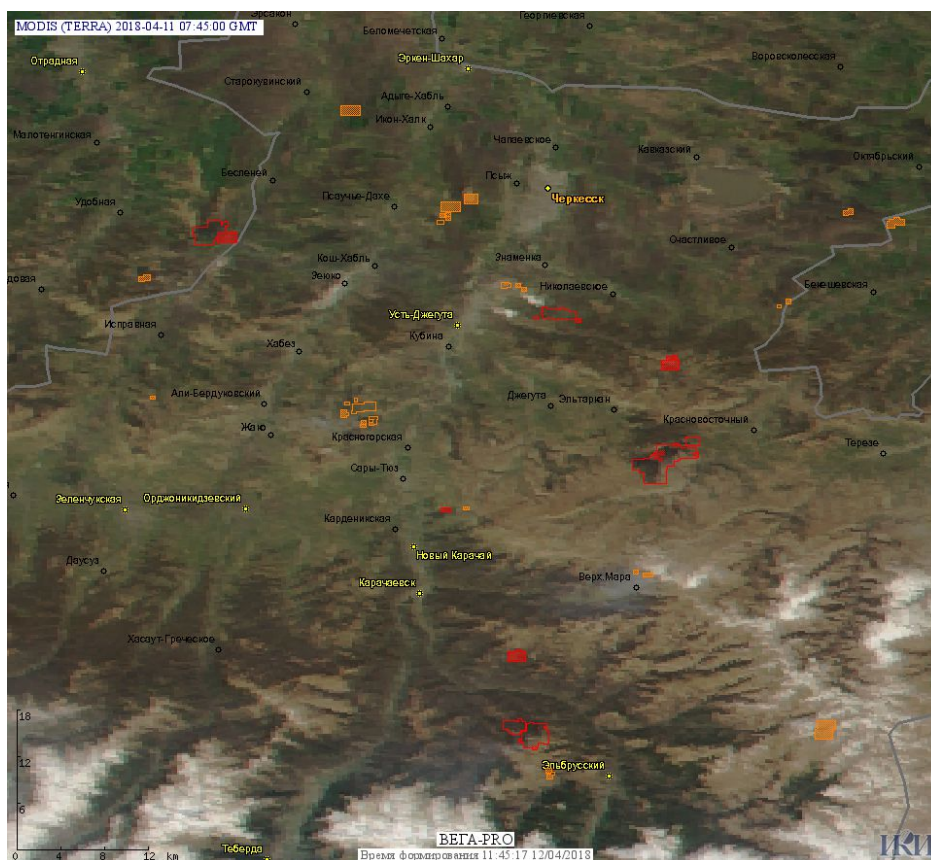

Пожарная ситуация в России по спутниковым данным

(обзор ситуации за 11.04.2018)

Всего за сутки 11.04.2018 на территории Российской Федерации (на всех видах территорий, включая сельскохозяйственные земли) по данным спутников Terra и Aqua наблюдалось **903 природных пожара** с активным горением, на которых были зарегистрированы **3373 горячие точки**.

По предварительной оценке огнем могло быть затронуто около 14,7 тыс га территории, покрытой лесом.

Для сравнения: 11.04.2017 года на территории России всего наблюдалось **1235 природных пожаров**, на которых были зарегистрированы 2803 горячие точки. Из них пожаров, затронувших территорию, покрытую лесом, было 284, на которых было детектировано 790 горячих точек.

Огнем было затронуто около 7,0 тыс га территории, покрытой лесом.

Рис. 1 Пожары и сельскохозяйственные палы в Ростовской области

Рис. 2 Пожары и сельскохозяйственные палы в Калининградской области

Рис. 3 Пожары в Амурской области

Рис. 4 Пожары и сельскохозяйственные палы в Астраханской области

Рис. 5 Пожары и сельскохозяйственные палы в Смоленской области

Рис. 6 Пожары и сельскохозяйственные палы в Кабардино_Балкарской Республике