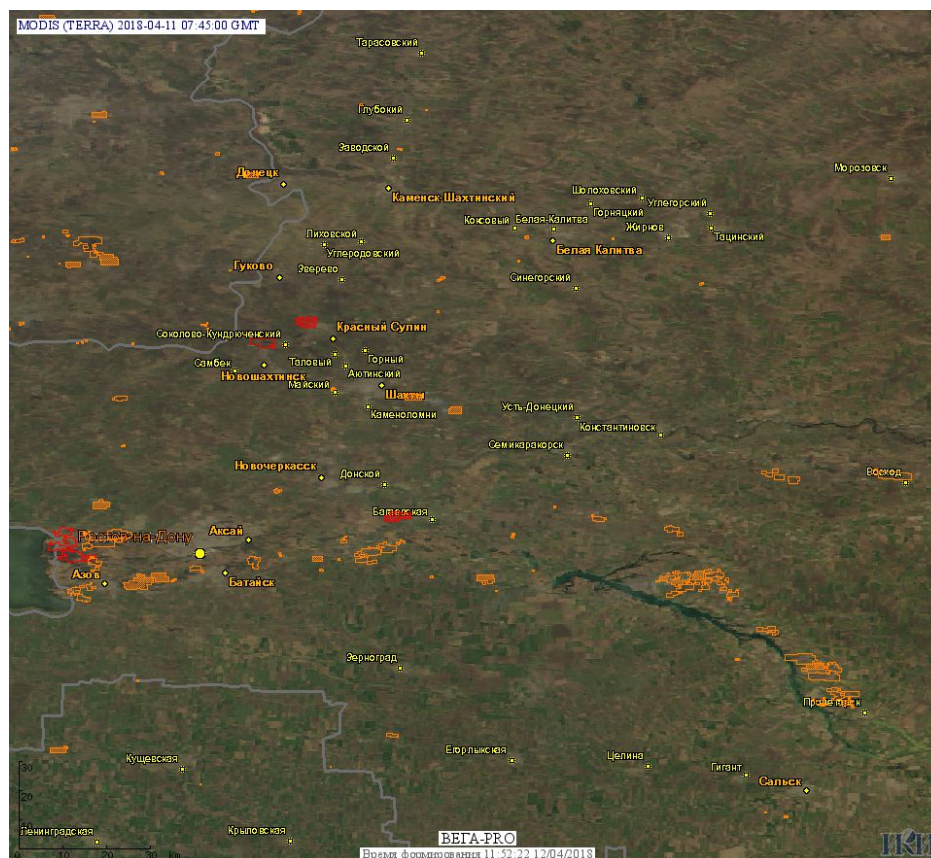

Пожарная ситуация в России по спутниковым данным

(обзор ситуации за 11.04.2018)

Всего за сутки 11.04.2018 на территории Российской Федерации (на всех видах территорий, включая сельскохозяйственные земли) по данным спутников Terra и Aqua наблюдалось **903 природных пожара** с активным горением, на которых были зарегистрированы **3373 горячие точки**.

По предварительной оценке огнем могло быть затронуто около 14,7 тыс га территории, покрытой лесом.

Для сравнения: 11.04.2017 года на территории России всего наблюдалось **1235 природных пожаров**, на которых были зарегистрированы 2803 горячие точки. Из них пожаров, затронувших территорию, покрытую лесом, было 284, на которых было детектировано 790 горячих точек.

Максимальное число активных пожаров наблюдалось в Центральном федеральном округе (704), в том числе, на территории Тамбовской области (124). На них было зарегистрировано 1554 (Центральный федеральный округ) и 226 (Тамбовская область) горячих точек.

Огнем было затронуто около 7,0 тыс га территории, покрытой лесом.

Рис. 1 Пожары и сельскохозяйственные палы в Ростовской области

Рис. 2 Пожары и сельскохозяйственные палы в Калининградской области

Рис. 3 Пожары в Амурской области