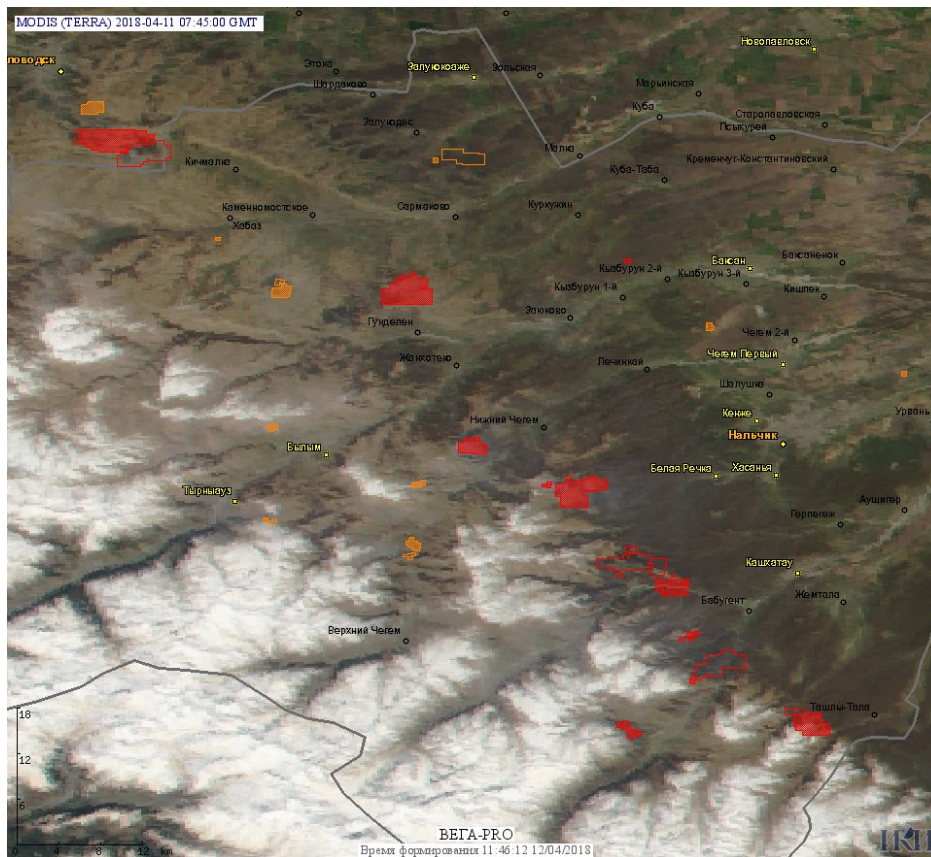

Пожарная ситуация в России по спутниковым данным

(обзор ситуации за 11.04.2018)

Всего за сутки 11.04.2018 на территории Российской Федерации (на всех видах территорий, включая сельскохозяйственные земли) по данным спутников Terra и Aqua наблюдалось **903 природных пожара** с активным горением, на которых были зарегистрированы **3373 горячие точки**.

По предварительной оценке огнем могло быть затронуто около 14,7 тыс га территории, покрытой лесом.

Для сравнения: 11.04.2017 года на территории России всего наблюдалось **1235 природных пожаров**, на которых были зарегистрированы 2803 горячие точки. Из них пожаров, затронувших территорию, покрытую лесом, было 284, на которых было детектировано 790 горячих точек.

Огнем было затронуто около 7,0 тыс га территории, покрытой лесом.

Рис. 1 Пожары и сельскохозяйственные палы в Ростовской области

Рис. 2 Пожары и сельскохозяйственные палы в Калининградской области

Рис. 3 Пожары в Амурской области

Рис. 4 Пожары и сельскохозяйственные палы в Астраханской области

Рис. 5 Пожары и сельскохозяйственные палы в Смоленской области

Рис. 6 Пожары и сельскохозяйственные палы в Кабардино_Балкарской Республике