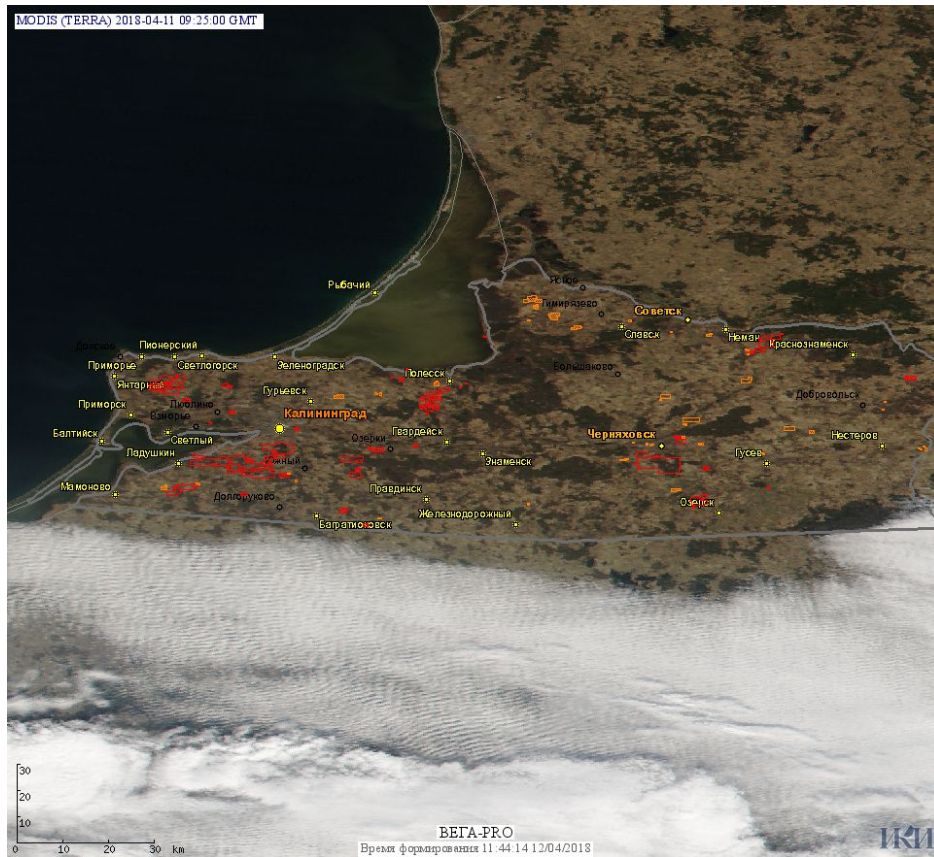

Пожарная ситуация в России по спутниковым данным

(обзор ситуации за 11.04.2018)

Всего за сутки 11.04.2018 на территории Российской Федерации (на всех видах территорий, включая сельскохозяйственные земли) по данным спутников Terra и Aqua наблюдалось **903 природных пожара** с активным горением, на которых были зарегистрированы **3373 горячие точки**.

По предварительной оценке огнем могло быть затронуто около 14,7 тыс га территории, покрытой лесом.

Для сравнения: 11.04.2017 года на территории России всего наблюдалось **1235 природных пожаров**, на которых были зарегистрированы 2803 горячие точки. Из них пожаров, затронувших территорию, покрытую лесом, было 284, на которых было детектировано 790 горячих точек.

Максимальное число активных пожаров наблюдалось в Центральном федеральном округе (704), в том числе, на территории Тамбовской области (124). На них было зарегистрировано 1554 (Центральный федеральный округ) и 226 (Тамбовская область) горячих точек.

Огнем было затронуто около 7,0 тыс га территории, покрытой лесом.

Рис. 1 Пожары и сельскохозяйственные палы в Ростовской области

Рис. 2 Пожары и сельскохозяйственные палы в Калининградской области

Рис. 3 Пожары в Амурской области