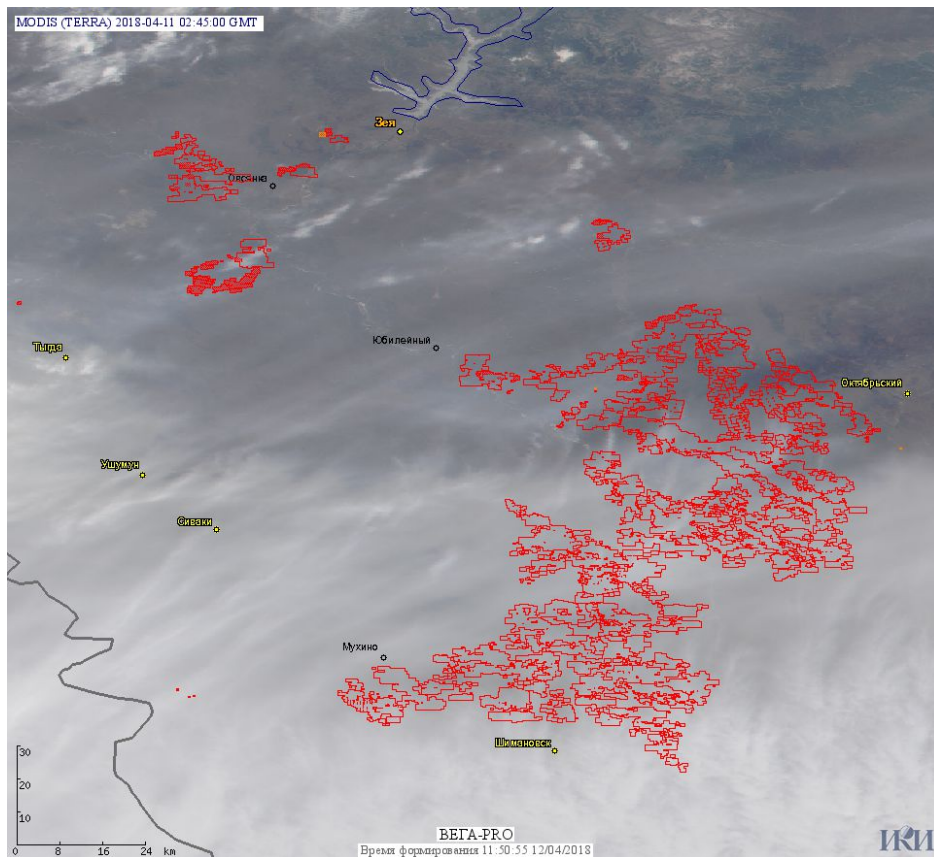

Пожарная ситуация в России по спутниковым данным

(обзор ситуации за 11.04.2018)

Всего за сутки 11.04.2018 на территории Российской Федерации (на всех видах территорий, включая сельскохозяйственные земли) по данным спутников Terra и Aqua наблюдалось **903 природных пожара** с активным горением, на которых были зарегистрированы **3373 горячие точки**.

По предварительной оценке огнем могло быть затронуто около 14,7 тыс га территории, покрытой лесом.

Для сравнения: 11.04.2017 года на территории России всего наблюдалось **1235 природных пожаров**, на которых были зарегистрированы 2803 горячие точки. Из них пожаров, затронувших территорию, покрытую лесом, было 284, на которых было детектировано 790 горячих точек.

Максимальное число активных пожаров наблюдалось в Центральном федеральном округе (704), в том числе, на территории Тамбовской области (124). На них было зарегистрировано 1554 (Центральный федеральный округ) и 226 (Тамбовская область) горячих точек.

Огнем было затронуто около 7,0 тыс га территории, покрытой лесом.

Рис. 1 Пожары и сельскохозяйственные палы в Ростовской области

Рис. 2 Пожары и сельскохозяйственные палы в Калининградской области

Рис. 3 Пожары в Амурской области