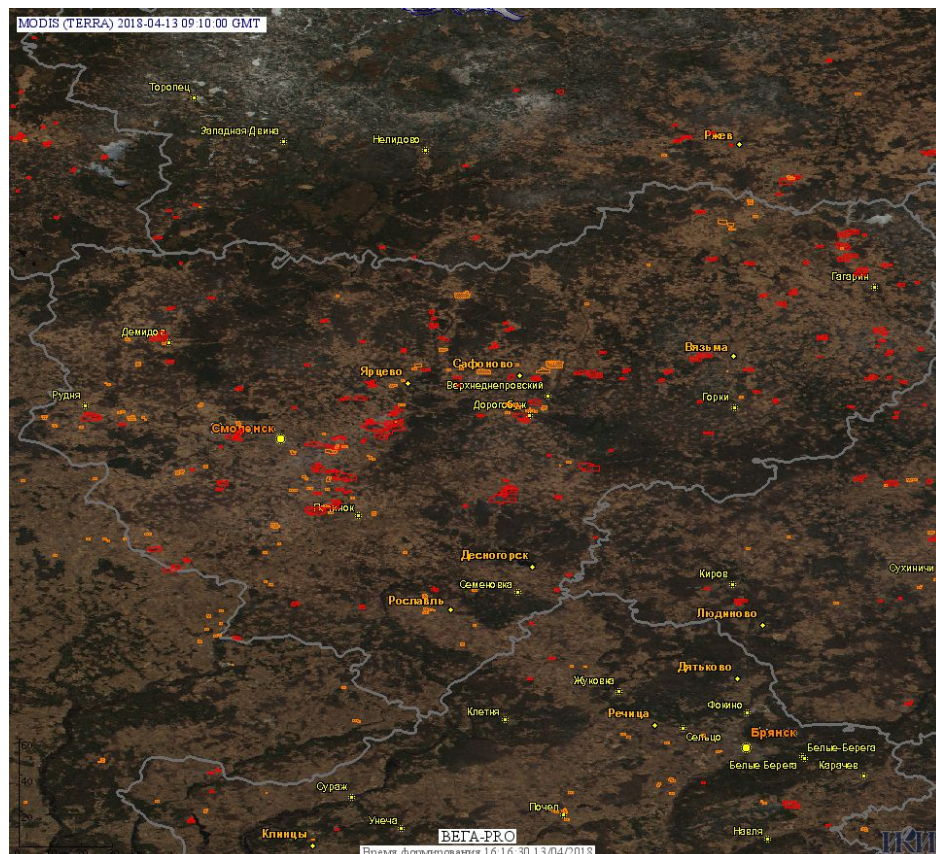

# Пожарная ситуация в России по спутниковым данным

(обзор ситуации за 13.04.2018)

**Всего за сутки 13.04.2018** на территории Российской Федерации (на всех видах территорий, включая сельскохозяйственные земли) по данным спутников Terra и Aqua наблюдалось **1780 природных пожаров** с активным горением, на которых было зарегистрировано **6314 горячих точек**.

По предварительной оценке огнем могло быть затронуто около 29,3 тыс га территории, покрытой лесом.

**Для сравнения: 13.04.2017** года на территории России всего наблюдалось **474 природных пожара**, на которых было зарегистрировано 1187 горячих точек. Из них пожаров, затронувших территорию, покрытую лесом, было 175, на которых было детектировано 608 горячих точек.

Максимальное число активных пожаров наблюдалось в Дальневосточном федеральном округе (119), в том числе, на территории Приморского края (94). На них было зарегистрировано 418 (Дальневосточный федеральный округ) и 342 (Приморский край) горячих точек.

Огнем было затронуто около 19,9 тыс га территории, покрытой лесом.

Рис. 1 Пожары и сельскохозяйственные палы в Смоленской области

Рис. 2 Пожары и сельскохозяйственные палы в Центральном федеральном округе