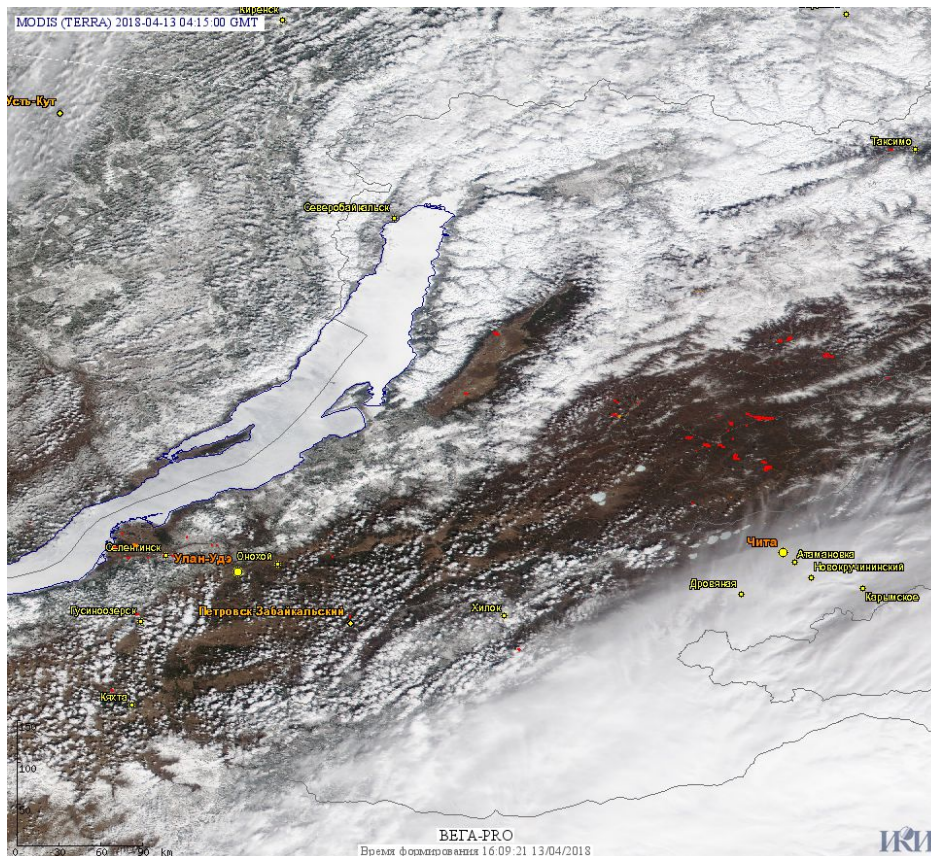

Рис. 6 Пожары в Республике Бурятия