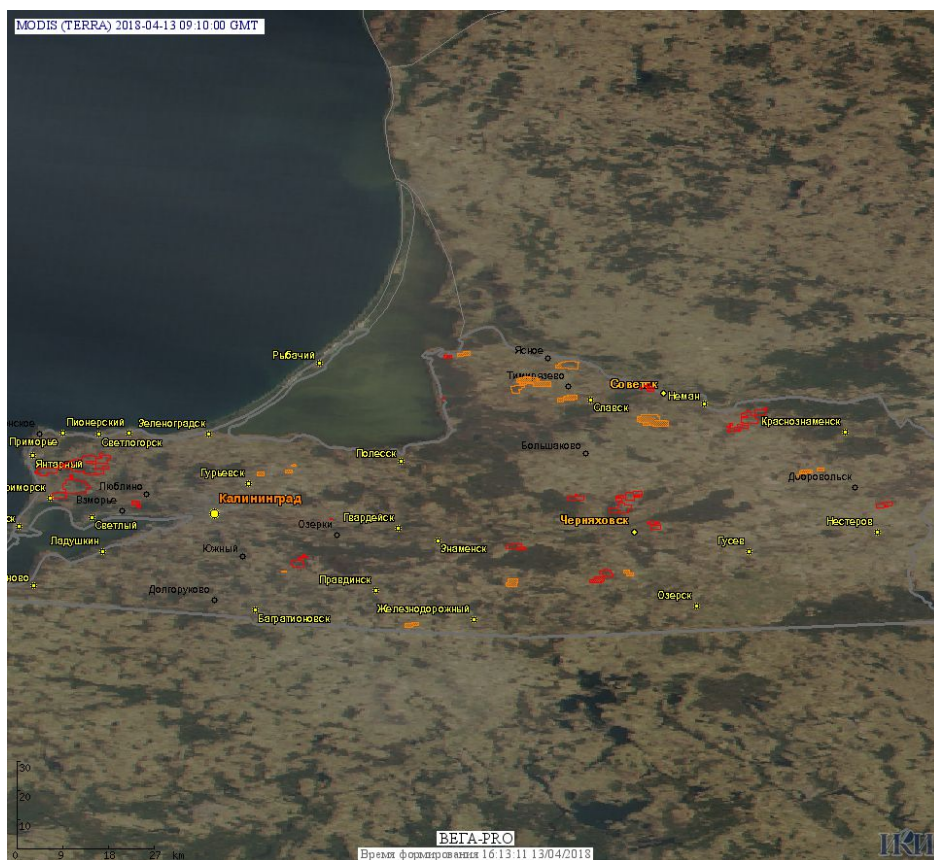

# Пожарная ситуация в России по спутниковым данным

(обзор ситуации за 13.04.2018)

**Всего за сутки 13.04.2018** на территории Российской Федерации (на всех видах территорий, включая сельскохозяйственные земли) по данным спутников Terra и Aqua наблюдалось **1780 природных пожаров** с активным горением, на которых было зарегистрировано **6314 горячих точек**.

По предварительной оценке огнем могло быть затронуто около 29,3 тыс га территории, покрытой лесом.

**Для сравнения: 13.04.2017** года на территории России всего наблюдалось **474 природных пожара**, на которых было зарегистрировано 1187 горячих точек. Из них пожаров, затронувших территорию, покрытую лесом, было 175, на которых было детектировано 608 горячих точек.

Максимальное число активных пожаров наблюдалось в Дальневосточном федеральном округе (119), в том числе, на территории Приморского края (94). На них было зарегистрировано 418 (Дальневосточный федеральный округ) и 342 (Приморский край) горячих точек.

Огнем было затронуто около 19,9 тыс га территории, покрытой лесом.

Рис. 1 Пожары и сельскохозяйственные палы в Смоленской области

Рис. 2 Пожары и сельскохозяйственные палы в Центральном федеральном округе