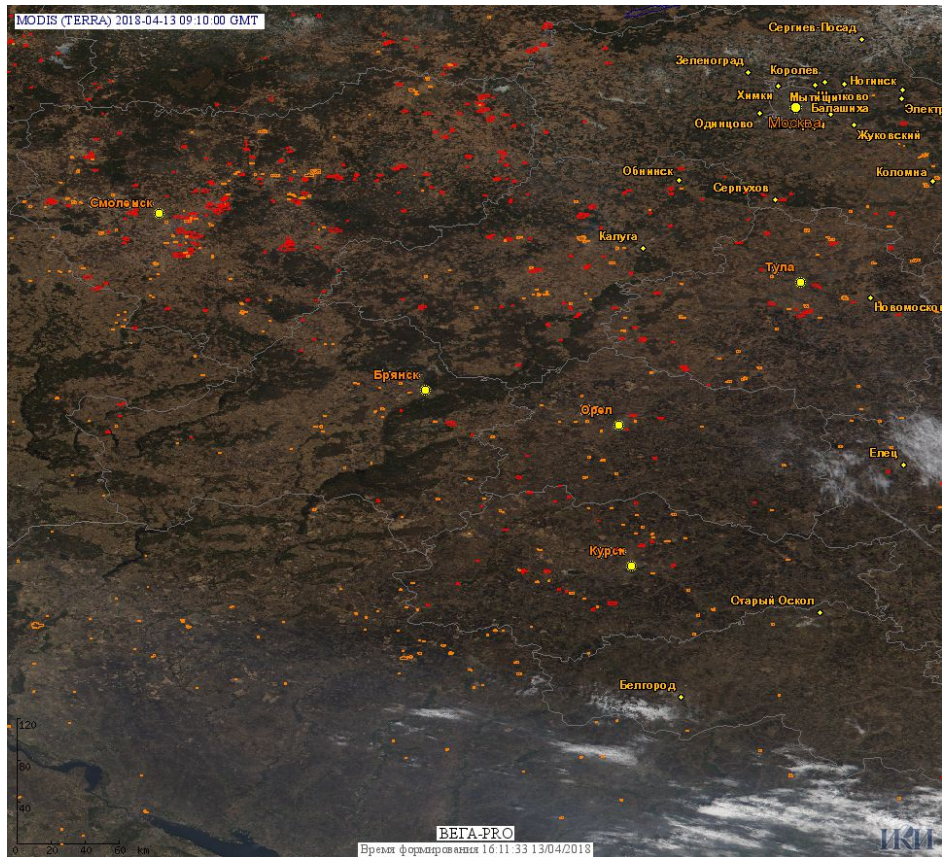

# Пожарная ситуация в России по спутниковым данным

(обзор ситуации за 13.04.2018)

**Всего за сутки 13.04.2018** на территории Российской Федерации (на всех видах территорий, включая сельскохозяйственные земли) по данным спутников Terra и Aqua наблюдалось **1780 природных пожаров** с активным горением, на которых было зарегистрировано **6314 горячих точек**.

По предварительной оценке огнем могло быть затронуто около 29,3 тыс га территории, покрытой лесом.

**Для сравнения: 13.04.2017** года на территории России всего наблюдалось **474 природных пожара**, на которых было зарегистрировано 1187 горячих точек. Из них пожаров, затронувших территорию, покрытую лесом, было 175, на которых было детектировано 608 горячих точек.

Максимальное число активных пожаров наблюдалось в Дальневосточном федеральном округе (119), в том числе, на территории Приморского края (94). На них было зарегистрировано 418 (Дальневосточный федеральный округ) и 342 (Приморский край) горячих точек.

Огнем было затронуто около 19,9 тыс га территории, покрытой лесом.

Рис. 1 Пожары и сельскохозяйственные палы в Смоленской области

Рис. 2 Пожары и сельскохозяйственные палы в Центральном федеральном округе