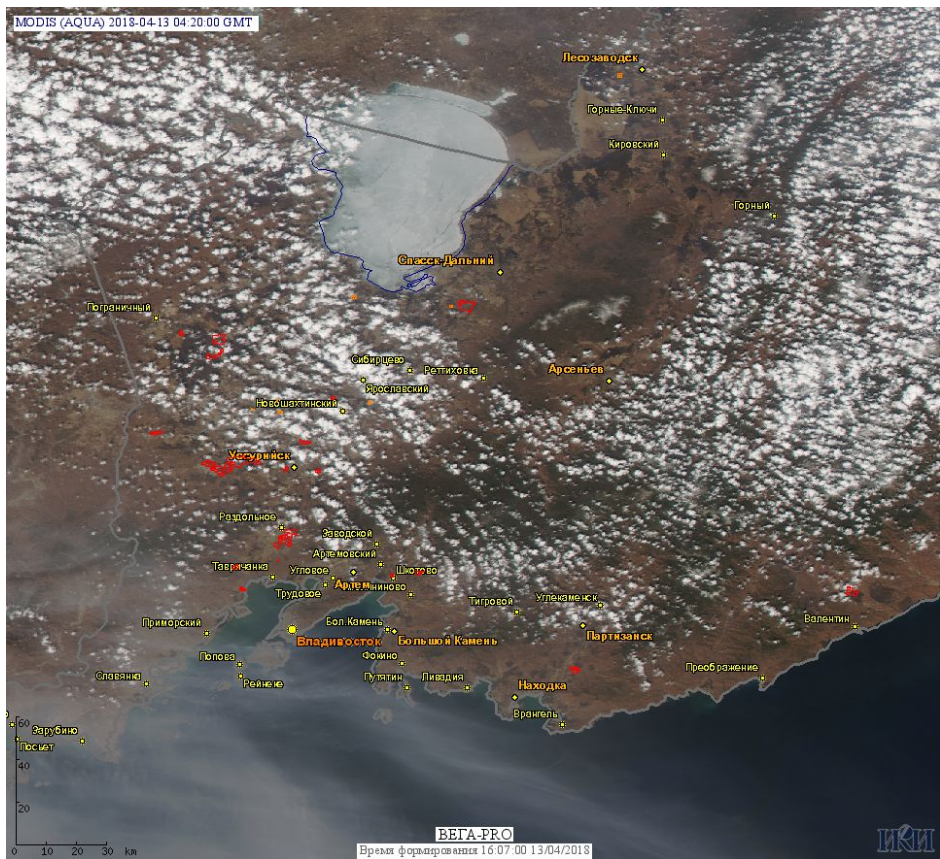

Рис. 5 Пожары в Приморском крае