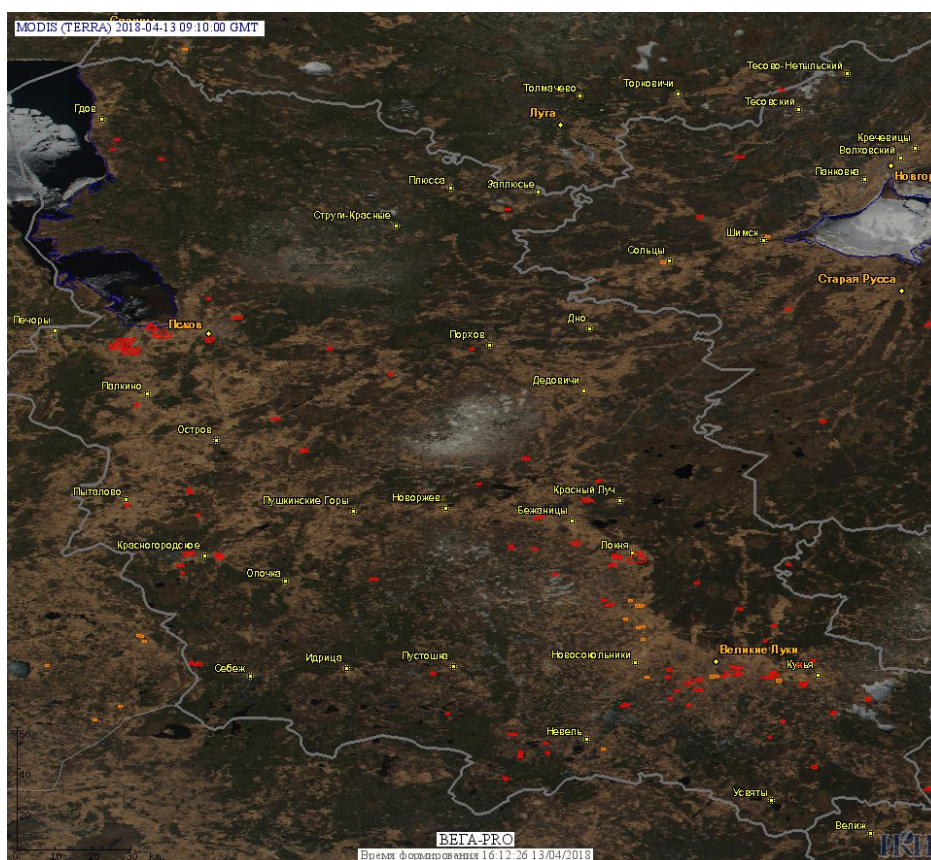

# Пожарная ситуация в России по спутниковым данным

(обзор ситуации за 13.04.2018)

**Всего за сутки 13.04.2018** на территории Российской Федерации (на всех видах территорий, включая сельскохозяйственные земли) по данным спутников Terra и Aqua наблюдалось **1780 природных пожаров** с активным горением, на которых было зарегистрировано **6314 горячих точек**.

Максимальное число активных пожаров наблюдалось в Дальневосточном федеральном округе (119), в том числе, на территории Приморского края (94). На них было зарегистрировано 418 (Дальневосточный федеральный округ) и 342 (Приморский край) горячих точек.

Огнем было затронуто около 19,9 тыс га территории, покрытой лесом.

Рис. 1 Пожары и сельскохозяйственные палы в Смоленской области

Рис. 2 Пожары и сельскохозяйственные палы в Центральном федеральном округе

Рис. 3 Пожары и сельскохозяйственные палы в Калининградской области

**Рис. 4 Пожары в Амурской области**

**Рис. 5 Пожары в Приморском крае**

**Рис. 6 Пожары в Республике Бурятия**

**Рис. 7 Пожары и сельскохозяйственные палы в Псковской области**