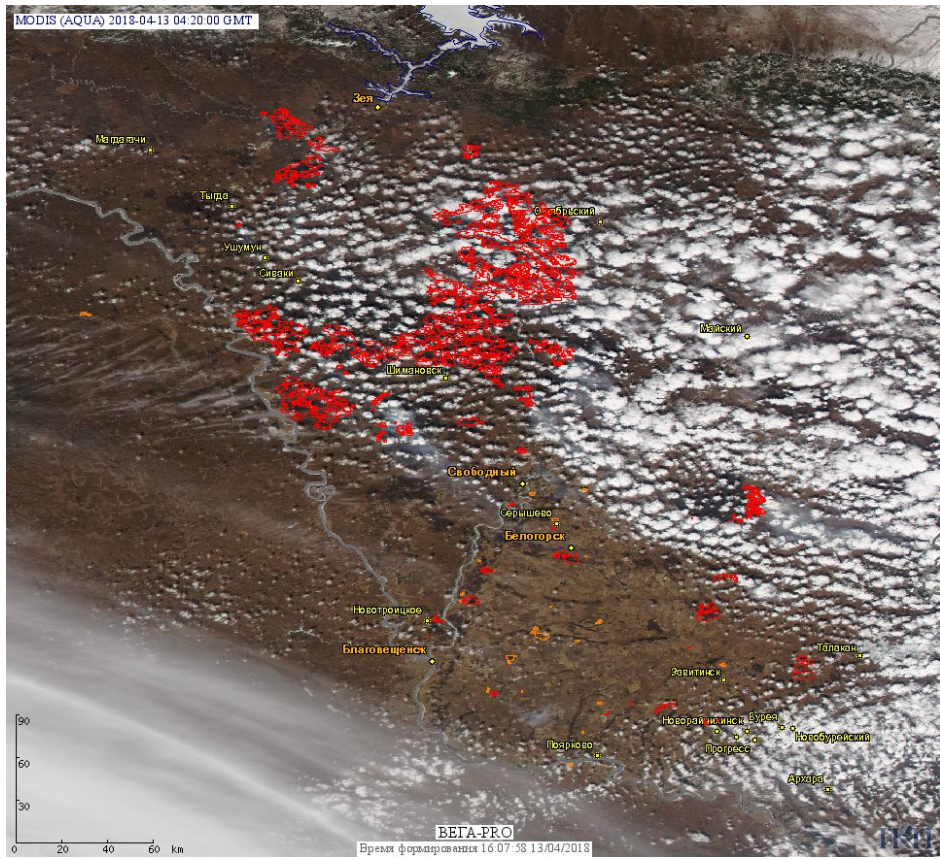

Рис. 4 Пожары в Амурской области