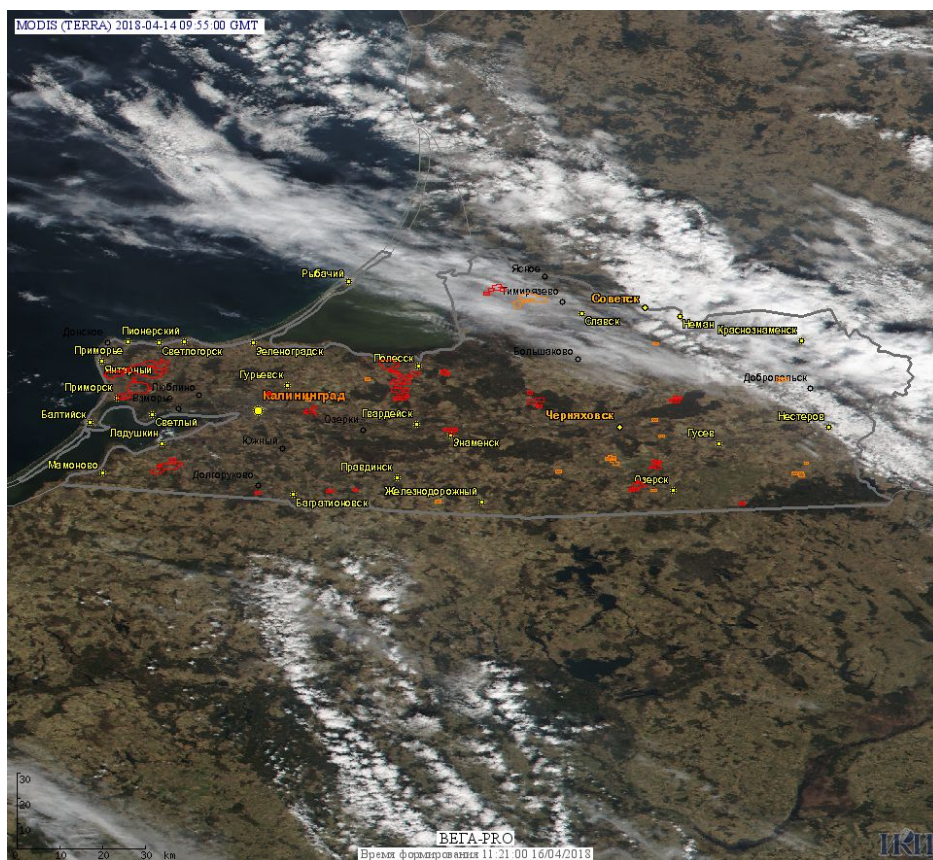

Пожарная ситуация в России по спутниковым данным

(обзор ситуации за 14.04.2018)

Всего за сутки 14.04.2018 на территории Российской Федерации (на всех видах территорий, включая сельскохозяйственные земли) по данным спутников Terra и Aqua наблюдалось **1303 природных пожара** с активным горением, на которых было зарегистрировано **3386 горячих точек**.

По предварительной оценке огнем могло быть затронуто около 59,4 тыс га территории, покрытой лесом.

Для сравнения: 14.04.2017 года на территории России всего наблюдалось **430 природных пожаров**, на которых были зарегистрированы 1643 горячие точки. Из них пожаров, затронувших территорию, покрытую лесом, было 245, на которых были детектированы 1144 горячие точки.

Максимальное число активных пожаров наблюдалось в Дальневосточном федеральном округе (243), в том числе, на территории Приморского края (200). На них было зарегистрировано 1029 (Дальневосточный федеральный округ) и 924 (Приморский край) горячих точек.

Огнем было затронуто около 16,3 тыс га территории, покрытой лесом.

Рис. 1 Пожары и сельскохозяйственные палы в Смоленской области

Рис. 2 Пожары и сельскохозяйственные палы в Центральном федеральном округе