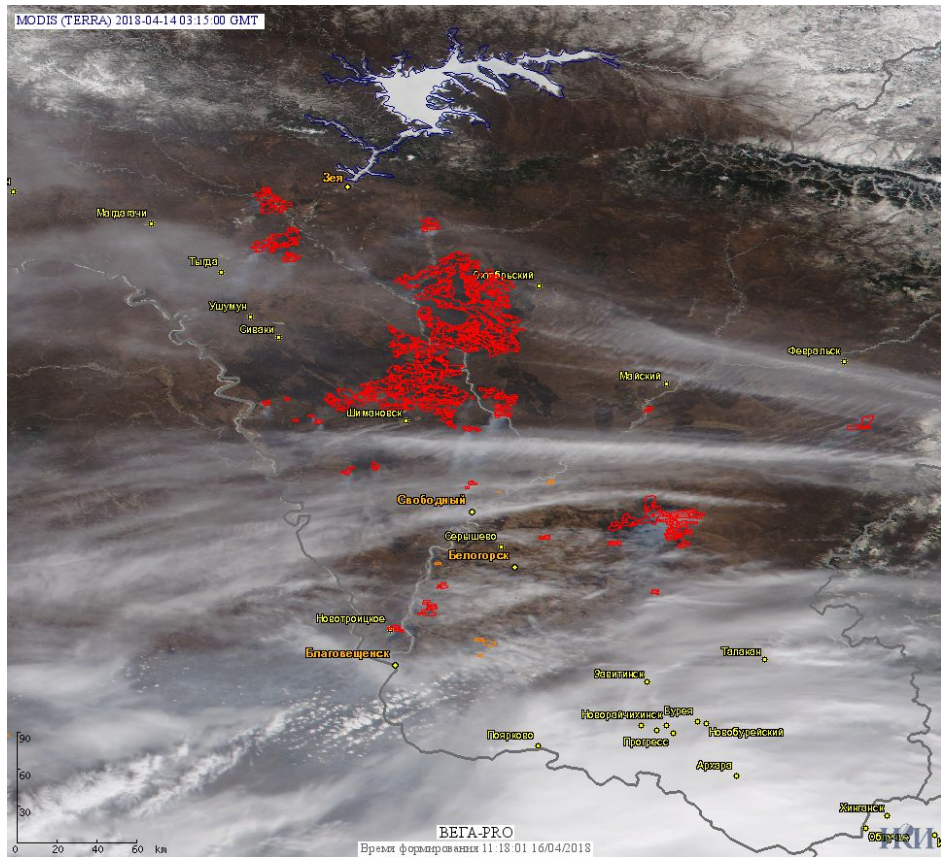

Пожарная ситуация в России по спутниковым данным

(обзор ситуации за 14.04.2018)

Всего за сутки 14.04.2018 на территории Российской Федерации (на всех видах территорий, включая сельскохозяйственные земли) по данным спутников Terra и Aqua наблюдалось **1303 природных пожара** с активным горением, на которых было зарегистрировано **3386 горячих точек**.

Максимальное число активных пожаров наблюдалось в Дальневосточном федеральном округе (243), в том числе, на территории Приморского края (200). На них было зарегистрировано 1029 (Дальневосточный федеральный округ) и 924 (Приморский край) горячих точек.

Огнем было затронуто около 16,3 тыс га территории, покрытой лесом.

Рис. 1 Пожары и сельскохозяйственные палы в Смоленской области

Рис. 2 Пожары и сельскохозяйственные палы в Центральном федеральном округе

Рис. 3 Пожары и сельскохозяйственные палы в Калининградской области

Рис. 4 Пожары в Амурской области

Рис. 5 Пожары в Забайкальском крае

Рис. 6 Пожары в Республике Бурятия

Рис. 7 Пожары и сельскохозяйственные палы в Псковской области