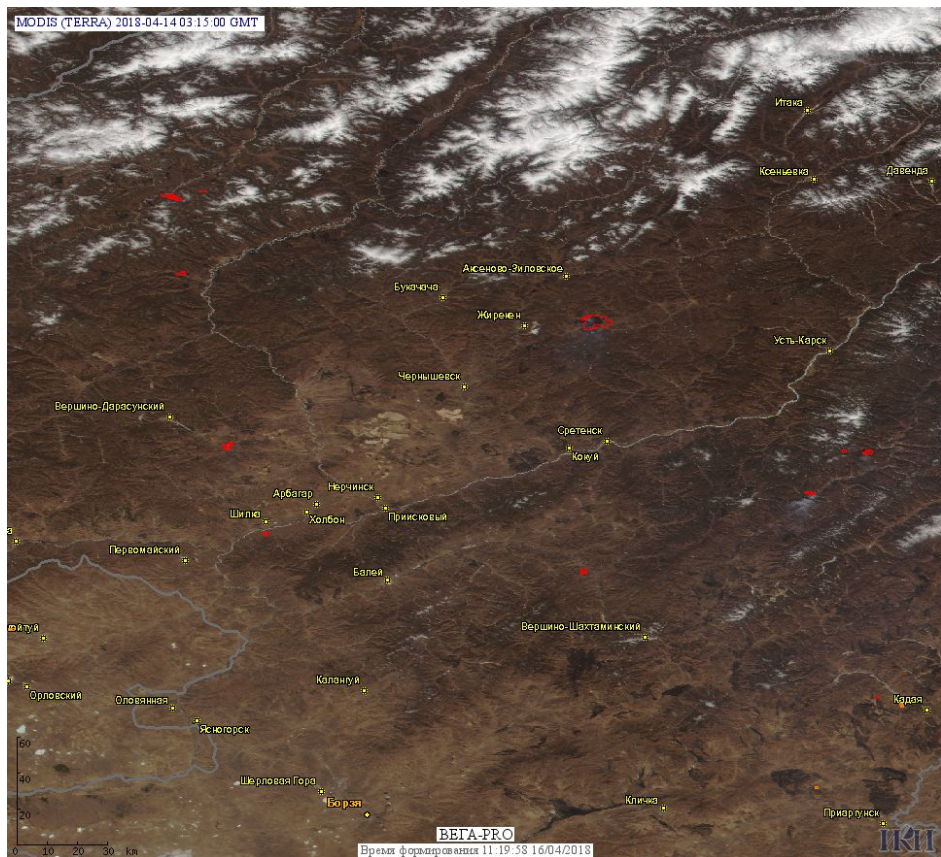

Пожарная ситуация в России по спутниковым данным

(обзор ситуации за 14.04.2018)

Всего за сутки 14.04.2018 на территории Российской Федерации (на всех видах территорий, включая сельскохозяйственные земли) по данным спутников Terra и Aqua наблюдалось **1303 природных пожара** с активным горением, на которых было зарегистрировано **3386 горячих точек**.

Максимальное число активных пожаров наблюдалось в Дальневосточном федеральном округе (243), в том числе, на территории Приморского края (200). На них было зарегистрировано 1029 (Дальневосточный федеральный округ) и 924 (Приморский край) горячих точек.

Огнем было затронуто около 16,3 тыс га территории, покрытой лесом.

Рис. 1 Пожары и сельскохозяйственные палы в Смоленской области

Рис. 2 Пожары и сельскохозяйственные палы в Центральном федеральном округе

Рис. 3 Пожары и сельскохозяйственные палы в Калининградской области

Рис. 4 Пожары в Амурской области

Рис. 5 Пожары в Забайкальском крае

Рис. 6 Пожары в Республике Бурятия

Рис. 7 Пожары и сельскохозяйственные палы в Псковской области