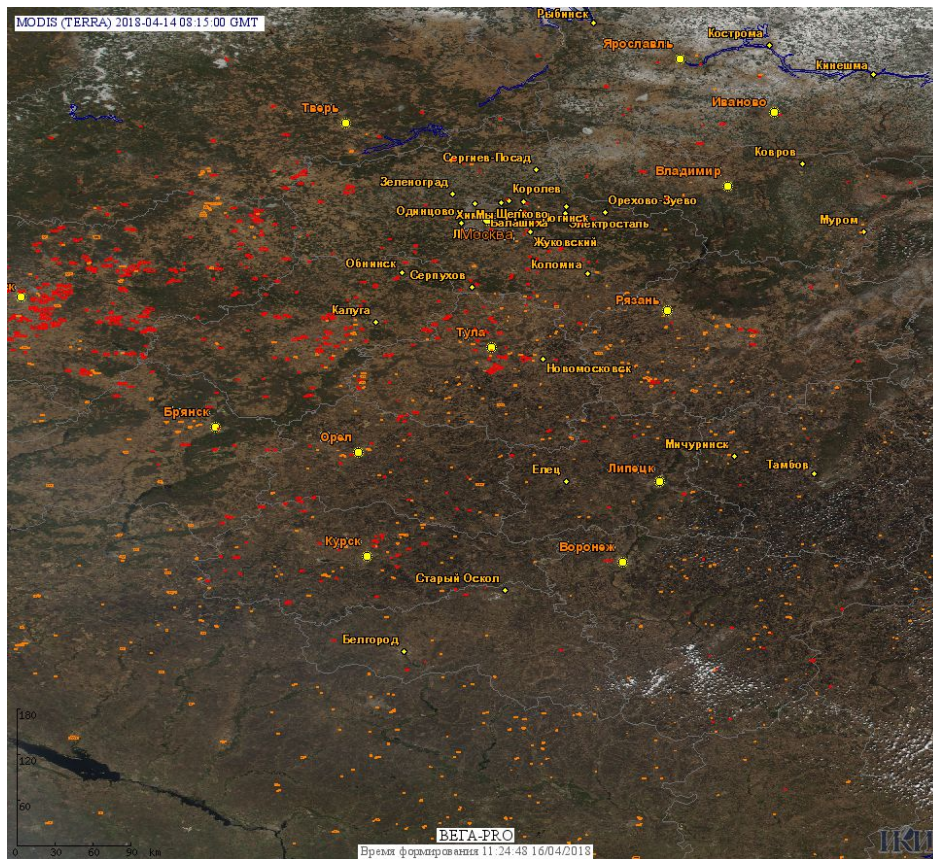

Пожарная ситуация в России по спутниковым данным

(обзор ситуации за 14.04.2018)

Всего за сутки 14.04.2018 на территории Российской Федерации (на всех видах территорий, включая сельскохозяйственные земли) по данным спутников Terra и Aqua наблюдалось **1303 природных пожара** с активным горением, на которых было зарегистрировано **3386 горячих точек**.

По предварительной оценке огнем могло быть затронуто около 59,4 тыс га территории, покрытой лесом.

Для сравнения: 14.04.2017 года на территории России всего наблюдалось **430 природных пожаров**, на которых были зарегистрированы 1643 горячие точки. Из них пожаров, затронувших территорию, покрытую лесом, было 245, на которых были детектированы 1144 горячие точки.

Максимальное число активных пожаров наблюдалось в Дальневосточном федеральном округе (243), в том числе, на территории Приморского края (200). На них было зарегистрировано 1029 (Дальневосточный федеральный округ) и 924 (Приморский край) горячих точек.

Огнем было затронуто около 16,3 тыс га территории, покрытой лесом.

Рис. 1 Пожары и сельскохозяйственные палы в Смоленской области

Рис. 2 Пожары и сельскохозяйственные палы в Центральном федеральном округе