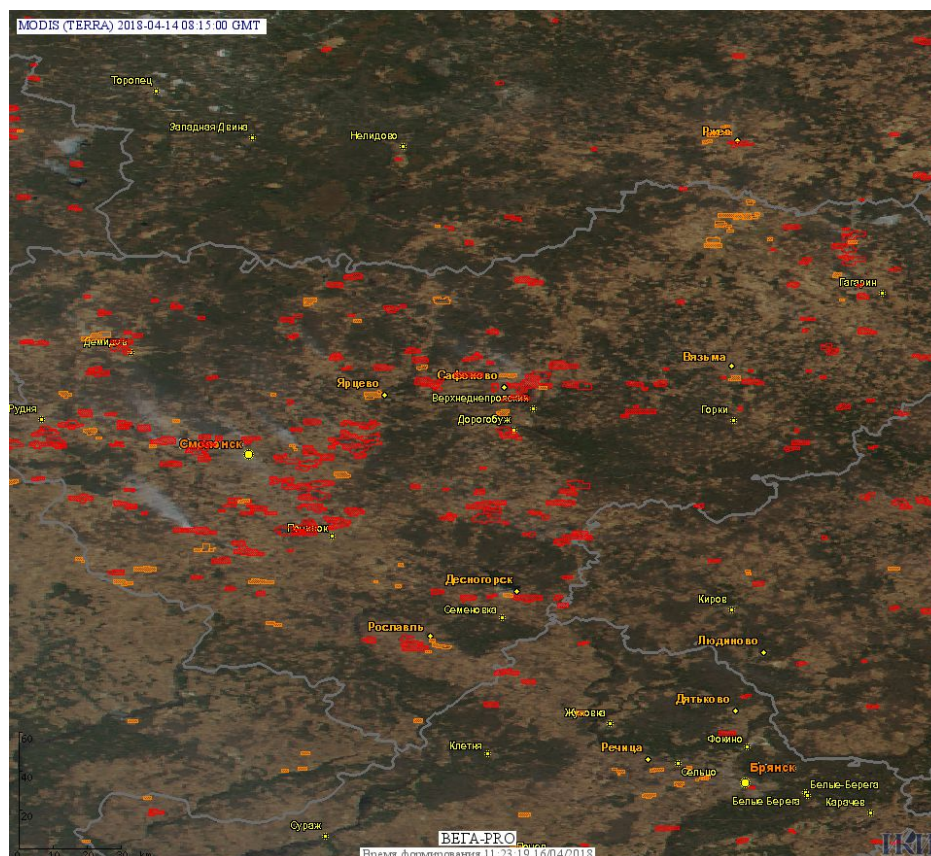

Пожарная ситуация в России по спутниковым данным

(обзор ситуации за 14.04.2018)

Всего за сутки 14.04.2018 на территории Российской Федерации (на всех видах территорий, включая сельскохозяйственные земли) по данным спутников Terra и Aqua наблюдалось **1303 природных пожара** с активным горением, на которых было зарегистрировано **3386 горячих точек**.

По предварительной оценке огнем могло быть затронуто около 59,4 тыс га территории, покрытой лесом.

Для сравнения: 14.04.2017 года на территории России всего наблюдалось **430 природных пожаров**, на которых были зарегистрированы 1643 горячие точки. Из них пожаров, затронувших территорию, покрытую лесом, было 245, на которых были детектированы 1144 горячие точки.

Максимальное число активных пожаров наблюдалось в Дальневосточном федеральном округе (243), в том числе, на территории Приморского края (200). На них было зарегистрировано 1029 (Дальневосточный федеральный округ) и 924 (Приморский край) горячих точек.

Огнем было затронуто около 16,3 тыс га территории, покрытой лесом.

Рис. 1 Пожары и сельскохозяйственные палы в Смоленской области

Рис. 2 Пожары и сельскохозяйственные палы в Центральном федеральном округе