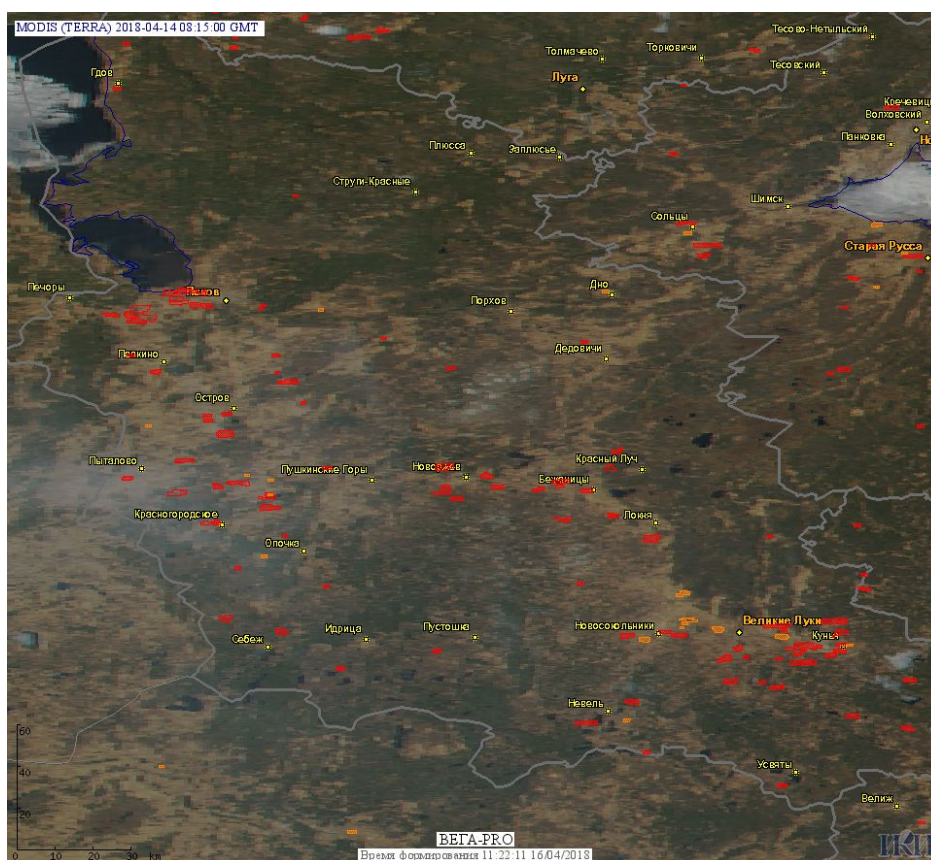

Пожарная ситуация в России по спутниковым данным

(обзор ситуации за 14.04.2018)

Всего за сутки 14.04.2018 на территории Российской Федерации (на всех видах территорий, включая сельскохозяйственные земли) по данным спутников Terra и Aqua наблюдалось **1303 природных пожара** с активным горением, на которых было зарегистрировано **3386 горячих точек**.

Максимальное число активных пожаров наблюдалось в Дальневосточном федеральном округе (243), в том числе, на территории Приморского края (200). На них было зарегистрировано 1029 (Дальневосточный федеральный округ) и 924 (Приморский край) горячих точек.

Огнем было затронуто около 16,3 тыс га территории, покрытой лесом.

Рис. 1 Пожары и сельскохозяйственные палы в Смоленской области

Рис. 2 Пожары и сельскохозяйственные палы в Центральном федеральном округе

Рис. 3 Пожары и сельскохозяйственные палы в Калининградской области

Рис. 4 Пожары в Амурской области

Рис. 5 Пожары в Забайкальском крае

Рис. 6 Пожары в Республике Бурятия

Рис. 7 Пожары и сельскохозяйственные палы в Псковской области