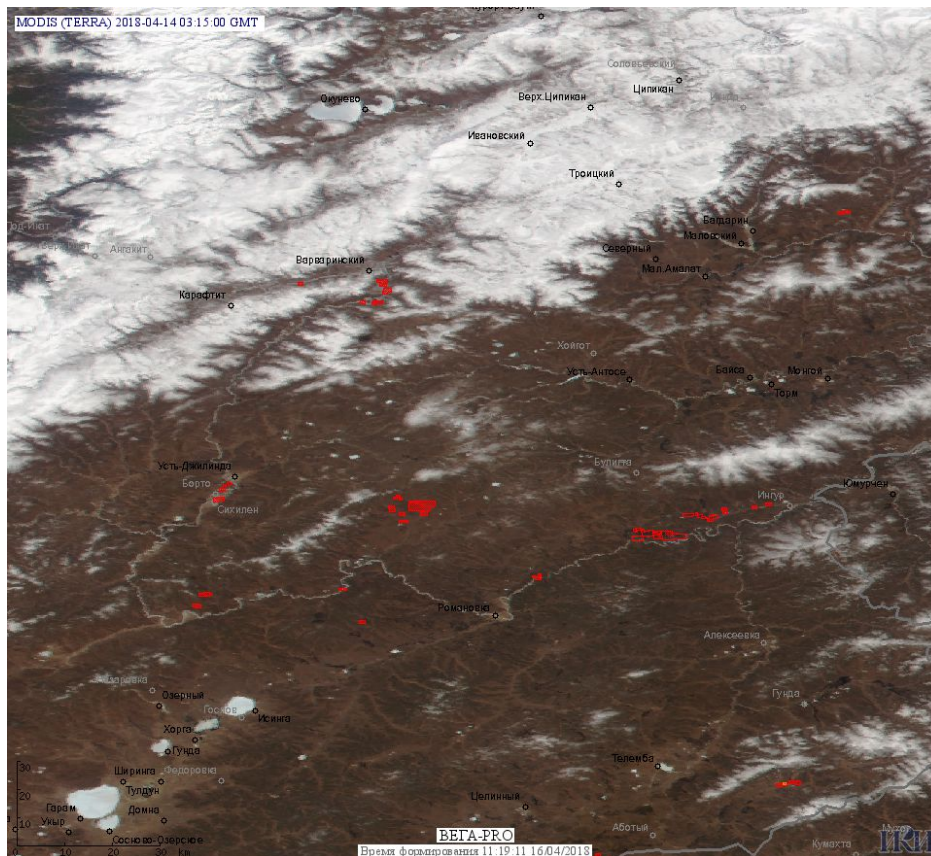

Рис. 6 Пожары в Республике Бурятия