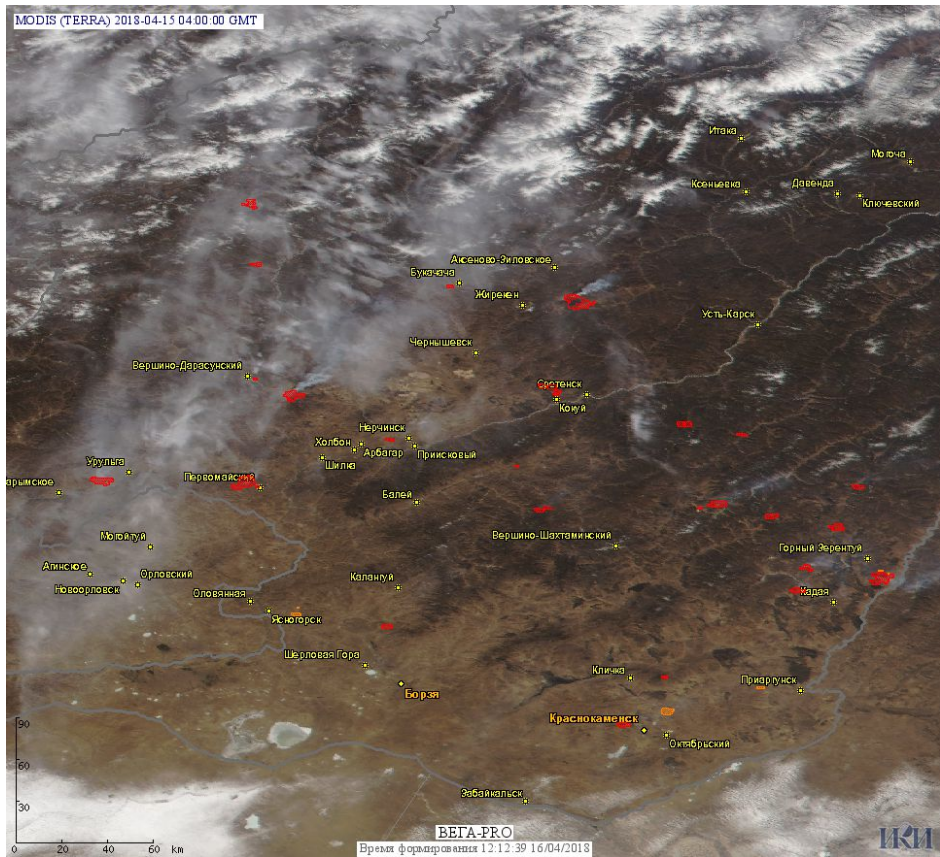

Рис. 4 Пожары в Забайкальском крае