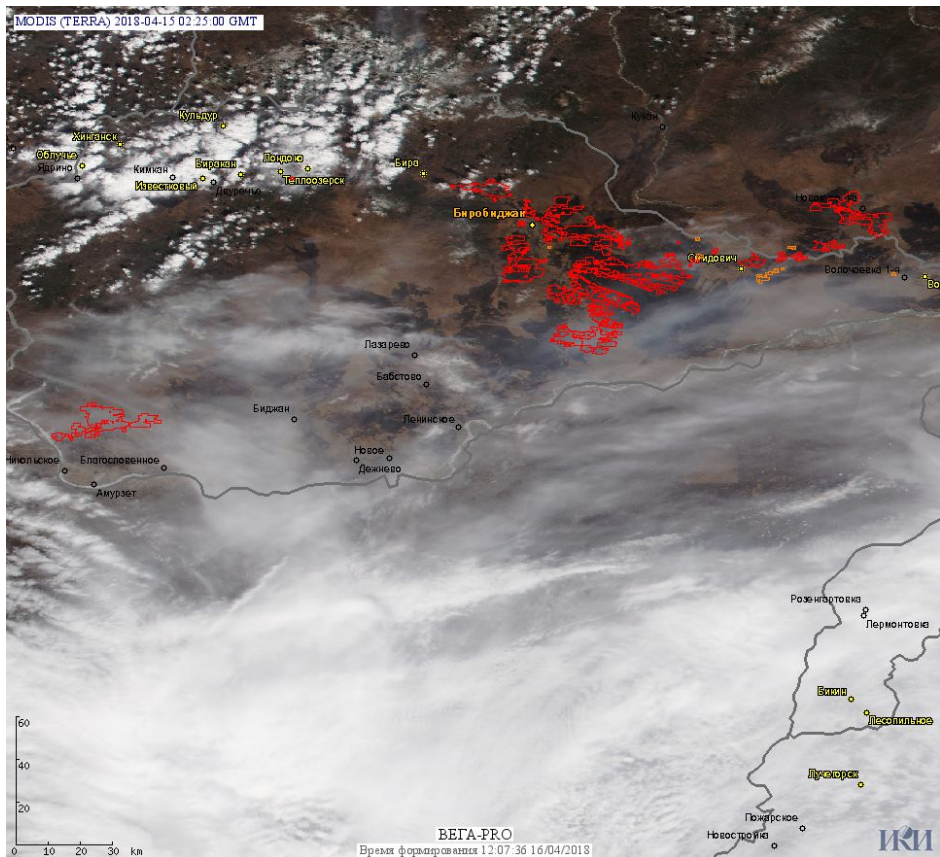

Рис. 5 Пожары в Еврейской автономной области

(Информация подготовлена на основе данных центров приема НИЦ "Планета" (<http://planet.iitp.ru/index1.html>), спутникового сервиса ВЕГА (<http://pro-vega.ru>) и открытых зарубежных источников)