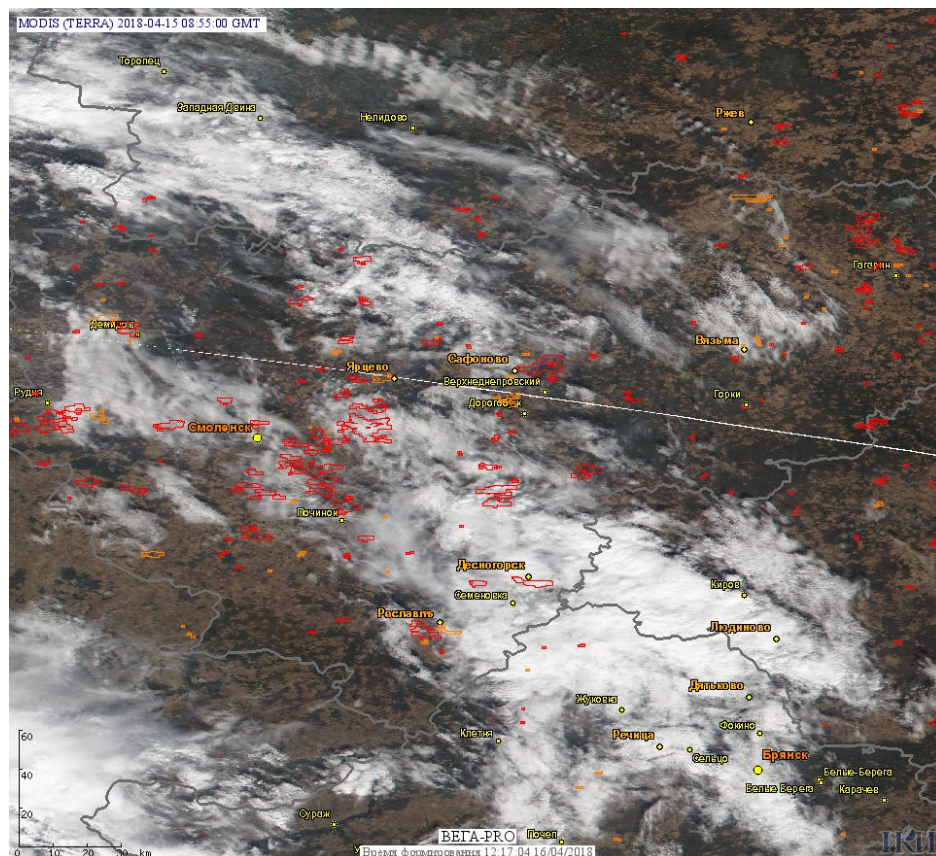

# Пожарная ситуация в России по спутниковым данным

(обзор ситуации за 15.04.2018)

**Всего за сутки 15.04.2018** на территории Российской Федерации (на всех видах территорий, включая сельскохозяйственные земли) по данным спутников Terra и Aqua наблюдалось **1590 природных пожаров** с активным горением, на которых было зарегистрировано **3925 горячих точек**.

По предварительной оценке огнем могло быть затронуто около 50,0 тыс га территории, покрытой лесом.

**Для сравнения: 15.04.2017** года на территории России всего наблюдалось **362 природных пожара**, на которых было зарегистрировано 1514 горячих точек. Из них пожаров, затронувших территорию, покрытую лесом, было 190, на которых были детектированы 1073 горячие точки.

Максимальное число активных пожаров наблюдалось в Дальневосточном федеральном округе (171), в том числе, на территории Приморского края (149). На них было зарегистрировано 779 (Дальневосточный федеральный округ) и 717 (Приморский край) горячих точек.

Огнем было затронуто около 40,2 тыс га территории, покрытой лесом.

Рис. 1 Пожары и сельскохозяйственные палы в Смоленской области

Рис. 2 Пожары и сельскохозяйственные палы в Центральном федеральном округе