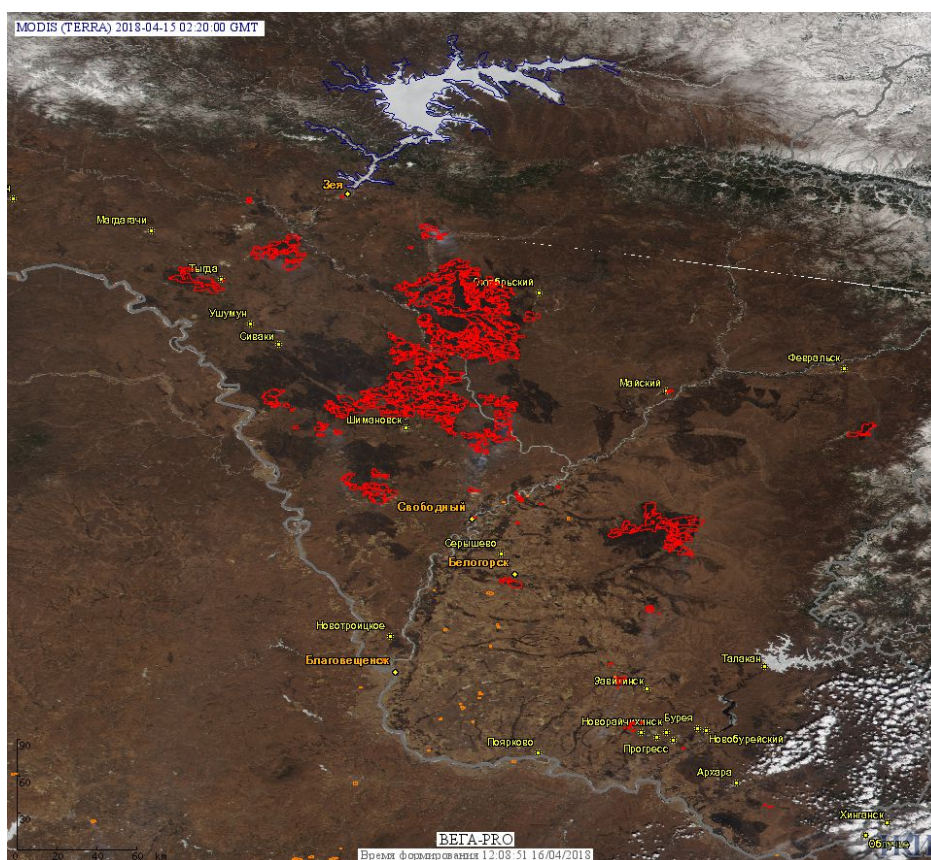

# Пожарная ситуация в России по спутниковым данным

(обзор ситуации за 15.04.2018)

**Всего за сутки 15.04.2018** на территории Российской Федерации (на всех видах территорий, включая сельскохозяйственные земли) по данным спутников Terra и Aqua наблюдалось **1590 природных пожаров** с активным горением, на которых было зарегистрировано **3925 горячих точек**.

По предварительной оценке огнем могло быть затронуто около 50,0 тыс га территории, покрытой лесом.

**Для сравнения: 15.04.2017** года на территории России всего наблюдалось **362 природных пожара**, на которых было зарегистрировано 1514 горячих точек. Из них пожаров, затронувших территорию, покрытую лесом, было 190, на которых были детектированы 1073 горячие точки.

Максимальное число активных пожаров наблюдалось в Дальневосточном федеральном округе (171), в том числе, на территории Приморского края (149). На них было зарегистрировано 779 (Дальневосточный федеральный округ) и 717 (Приморский край) горячих точек.

Огнем было затронуто около 40,2 тыс га территории, покрытой лесом.

Рис. 1 Пожары и сельскохозяйственные палы в Смоленской области

Рис. 2 Пожары и сельскохозяйственные палы в Центральном федеральном округе