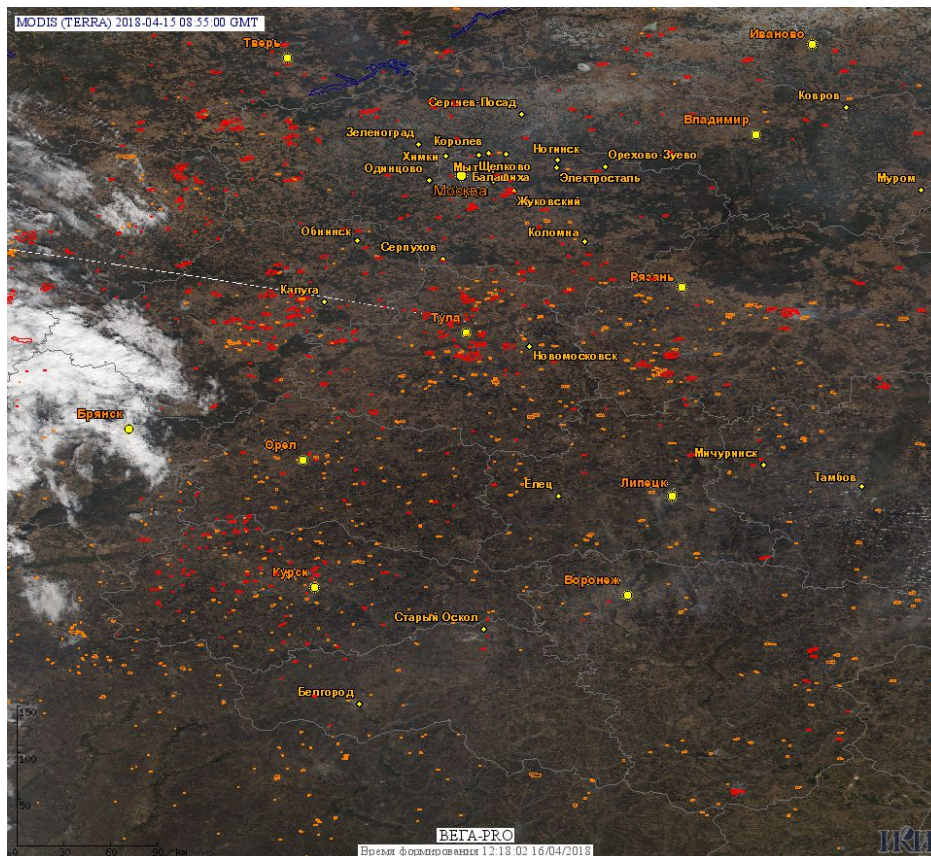

# Пожарная ситуация в России по спутниковым данным

(обзор ситуации за 15.04.2018)

**Всего за сутки 15.04.2018** на территории Российской Федерации (на всех видах территорий, включая сельскохозяйственные земли) по данным спутников Terra и Aqua наблюдалось **1590 природных пожаров** с активным горением, на которых было зарегистрировано **3925 горячих точек**.

По предварительной оценке огнем могло быть затронуто около 50,0 тыс га территории, покрытой лесом.

**Для сравнения: 15.04.2017** года на территории России всего наблюдалось **362 природных пожара**, на которых было зарегистрировано 1514 горячих точек. Из них пожаров, затронувших территорию, покрытую лесом, было 190, на которых были детектированы 1073 горячие точки.

Максимальное число активных пожаров наблюдалось в Дальневосточном федеральном округе (171), в том числе, на территории Приморского края (149). На них было зарегистрировано 779 (Дальневосточный федеральный округ) и 717 (Приморский край) горячих точек.

Огнем было затронуто около 40,2 тыс га территории, покрытой лесом.

Рис. 1 Пожары и сельскохозяйственные палы в Смоленской области

Рис. 2 Пожары и сельскохозяйственные палы в Центральном федеральном округе