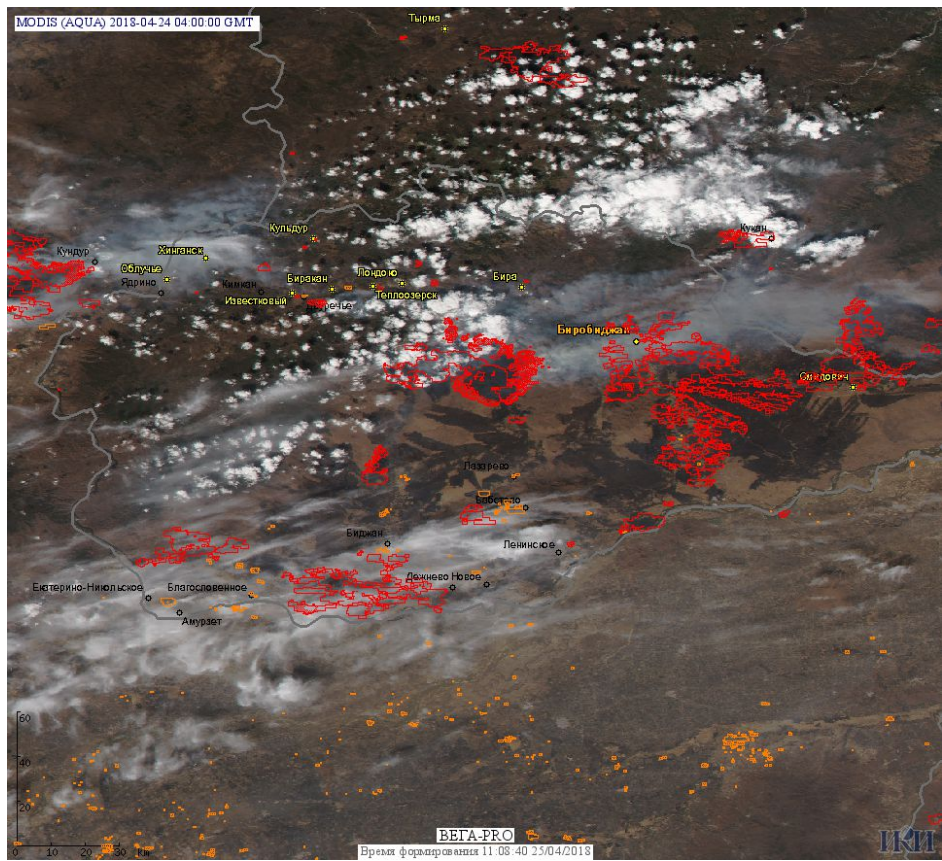

Пожарная ситуация в России по спутниковым данным

(обзор ситуации за 24.04.2018)

Всего за сутки **24.04.2018** на территории Российской Федерации (на всех видах территорий, включая сельскохозяйственные земли) по данным спутников Terra и Aqua наблюдалось **1508 природных пожаров** с активным горением, на которых было зарегистрировано **16670 горячих точек**.

По предварительной оценке огнем могло быть затронуто около 189,9 тыс га территории, покрытой лесом.

Для сравнения: **24.04.2017** года на территории России всего наблюдалось **354 природных пожара**, на которых было зарегистрировано 1080 горячих точек. Из них пожаров, затронувших территорию, покрытую лесом, было 174, на которых было детектировано 677 горячих точек.

Максимальное число активных пожаров наблюдалось в Сибирском федеральном округе (288), в том числе, на территории Красноярского края (197). На них было зарегистрировано 954 (Сибирский федеральный округ) и 725 (Красноярский край) горячих точек.

Огнем было затронуто около 4,3 тыс га территории, покрытой лесом.

Рис. 1 Пожары в Приморском крае

Рис. 2 Пожары в Амурской области

Рис. 3 Пожары и сельскохозяйственные палы в Еврейской автономной области