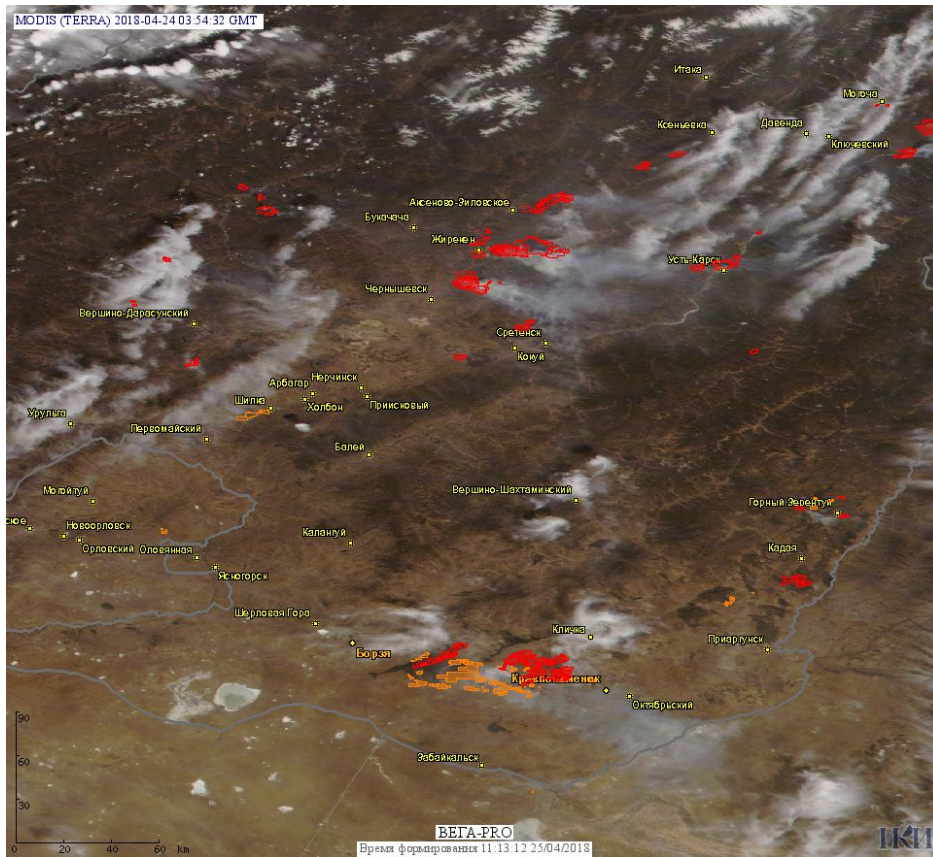

Пожарная ситуация в России по спутниковым данным

(обзор ситуации за 24.04.2018)

Всего за сутки **24.04.2018** на территории Российской Федерации (на всех видах территорий, включая сельскохозяйственные земли) по данным спутников Terra и Aqua наблюдалось **1508 природных пожаров** с активным горением, на которых было зарегистрировано **16670 горячих точек**.

По предварительной оценке огнем могло быть затронуто около 189,9 тыс га территории, покрытой лесом.

Для сравнения: **24.04.2017** года на территории России всего наблюдалось **354 природных пожара**, на которых было зарегистрировано 1080 горячих точек. Из них пожаров, затронувших территорию, покрытую лесом, было 174, на которых было детектировано 677 горячих точек.

Максимальное число активных пожаров наблюдалось в Сибирском федеральном округе (288), в том числе, на территории Красноярского края (197). На них было зарегистрировано 954 (Сибирский федеральный округ) и 725 (Красноярский край) горячих точек.

Огнем было затронуто около 4,3 тыс га территории, покрытой лесом.

Рис. 1 Пожары в Приморском крае

Рис. 2 Пожары в Амурской области

Рис. 3 Пожары и сельскохозяйственные палы в Еврейской автономной области