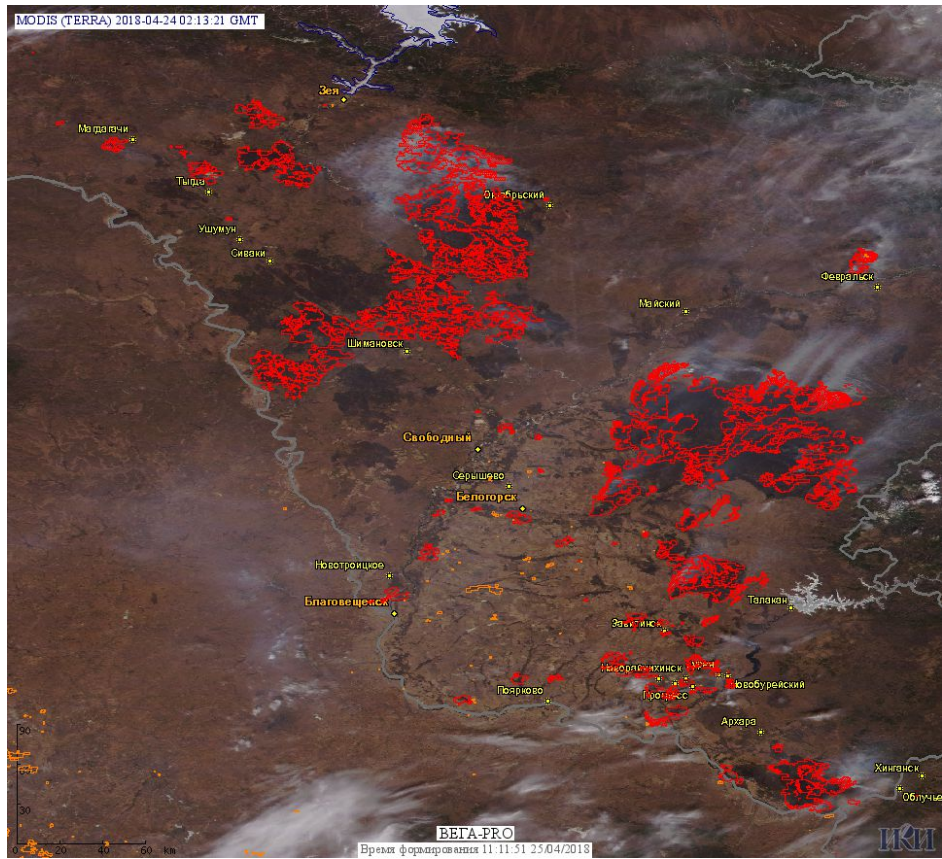

Пожарная ситуация в России по спутниковым данным

(обзор ситуации за 24.04.2018)

Всего за сутки **24.04.2018** на территории Российской Федерации (на всех видах территорий, включая сельскохозяйственные земли) по данным спутников Terra и Aqua наблюдалось **1508 природных пожаров** с активным горением, на которых было зарегистрировано **16670 горячих точек**.

По предварительной оценке огнем могло быть затронуто около 189,9 тыс га территории, покрытой лесом.

Для сравнения: **24.04.2017** года на территории России всего наблюдалось **354 природных пожара**, на которых было зарегистрировано 1080 горячих точек. Из них пожаров, затронувших территорию, покрытую лесом, было 174, на которых было детектировано 677 горячих точек.

Максимальное число активных пожаров наблюдалось в Сибирском федеральном округе (288), в том числе, на территории Красноярского края (197). На них было зарегистрировано 954 (Сибирский федеральный округ) и 725 (Красноярский край) горячих точек.

Огнем было затронуто около 4,3 тыс га территории, покрытой лесом.

Рис. 1 Пожары в Приморском крае

Рис. 2 Пожары в Амурской области

Рис. 3 Пожары и сельскохозяйственные палы в Еврейской автономной области