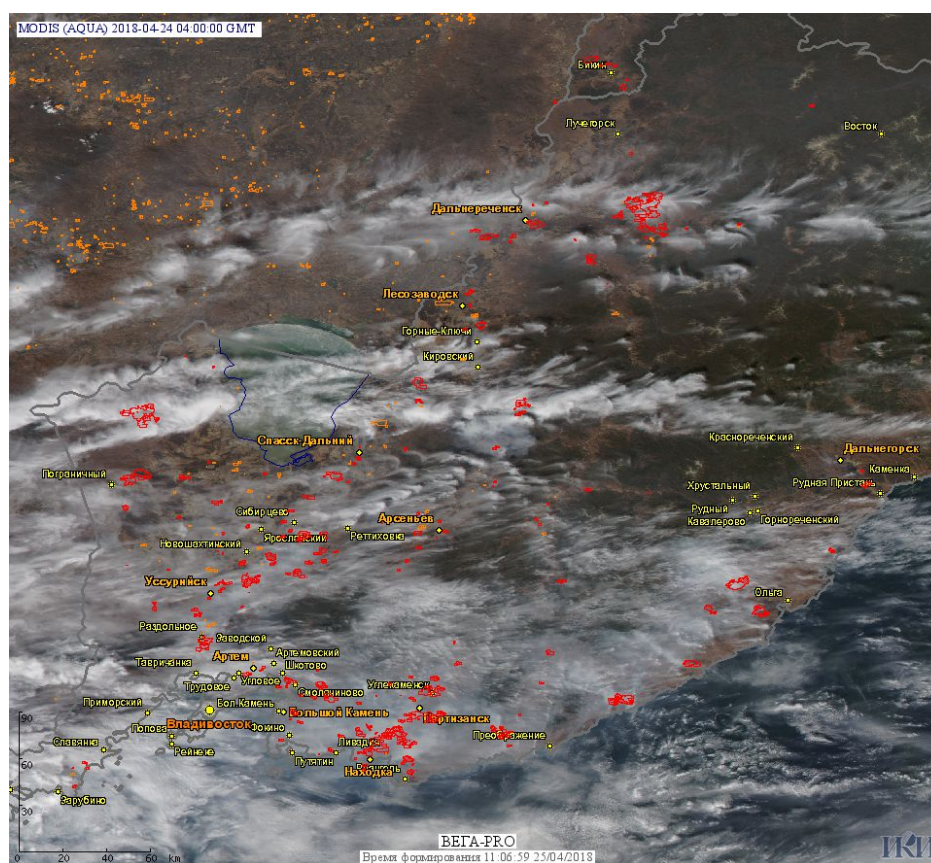

Пожарная ситуация в России по спутниковым данным

(обзор ситуации за 24.04.2018)

Всего за сутки **24.04.2018** на территории Российской Федерации (на всех видах территорий, включая сельскохозяйственные земли) по данным спутников Terra и Aqua наблюдалось **1508 природных пожаров** с активным горением, на которых было зарегистрировано **16670 горячих точек**.

По предварительной оценке огнем могло быть затронуто около 189,9 тыс га территории, покрытой лесом.

Для сравнения: **24.04.2017** года на территории России всего наблюдалось **354 природных пожара**, на которых было зарегистрировано 1080 горячих точек. Из них пожаров, затронувших территорию, покрытую лесом, было 174, на которых было детектировано 677 горячих точек.

Максимальное число активных пожаров наблюдалось в Сибирском федеральном округе (288), в том числе, на территории Красноярского края (197). На них было зарегистрировано 954 (Сибирский федеральный округ) и 725 (Красноярский край) горячих точек.

Огнем было затронуто около 4,3 тыс га территории, покрытой лесом.

Рис. 1 Пожары в Приморском крае

Рис. 2 Пожары в Амурской области

Рис. 3 Пожары и сельскохозяйственные палы в Еврейской автономной области