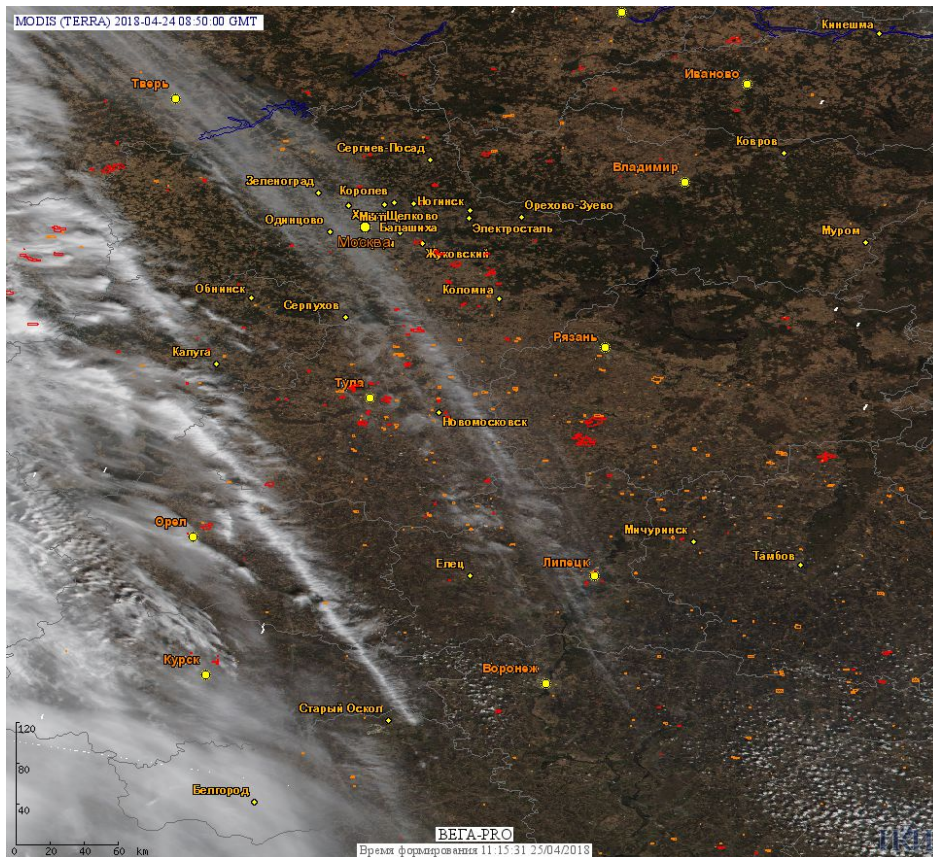

Пожарная ситуация в России по спутниковым данным

(обзор ситуации за 24.04.2018)

Всего за сутки **24.04.2018** на территории Российской Федерации (на всех видах территорий, включая сельскохозяйственные земли) по данным спутников Terra и Aqua наблюдалось **1508 природных пожаров** с активным горением, на которых было зарегистрировано **16670 горячих точек**.

По предварительной оценке огнем могло быть затронуто около 189,9 тыс га территории, покрытой лесом.

Для сравнения: **24.04.2017** года на территории России всего наблюдалось **354 природных пожара**, на которых было зарегистрировано 1080 горячих точек. Из них пожаров, затронувших территорию, покрытую лесом, было 174, на которых было детектировано 677 горячих точек.

Максимальное число активных пожаров наблюдалось в Сибирском федеральном округе (288), в том числе, на территории Красноярского края (197). На них было зарегистрировано 954 (Сибирский федеральный округ) и 725 (Красноярский край) горячих точек.

Рис. 4 Пожары в Забайкальском крае

Рис. 5 Пожары и сельскохозяйственные палы в Центральном федеральном округе

(Информация подготовлена на основе данных центров приема НИЦ "Планета" (<http://planet.iitp.ru/index1.html>), спутникового сервиса ВЕГА (<http://pro-vega.ru>) и открытых зарубежных источников)