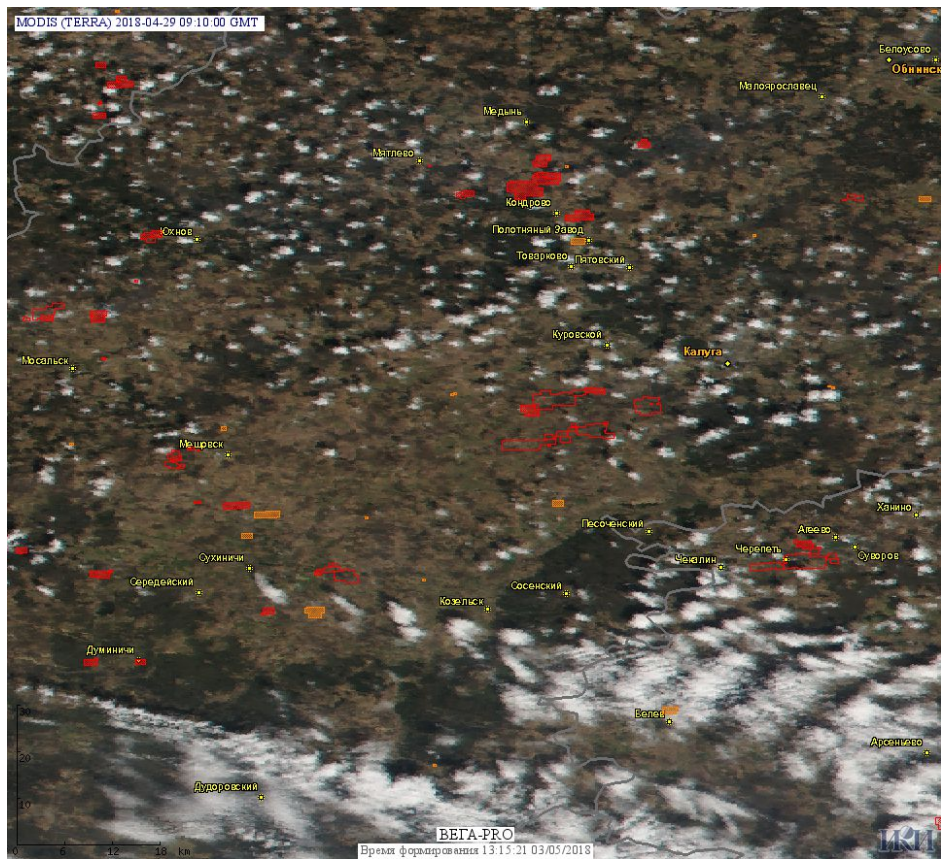

# Пожарная ситуация в России по спутниковым данным

(обзор ситуации за 29.04.2018)

**Всего за сутки 29.04.2018** на территории Российской Федерации (на всех видах территорий, включая сельскохозяйственные земли) по данным спутников Terra и Aqua наблюдалось **1628 природных пожаров** с активным горением, на которых было зарегистрировано **12187 горячих точек**.

По предварительной оценке огнем могло быть затронуто около 108.7 тыс га территории, покрытой лесом.

**Для сравнения: 29.04.2017 года на территории России всего наблюдалось 1186 природных пожаров**, на которых были зарегистрированы 4573 горячие точки. Из них пожаров, затронувших территорию, покрытую лесом, было 432, на которых было детектировано 2516 горячих точек.

Максимальное число активных пожаров наблюдалось в Сибирском федеральном округе (418), в том числе, на территории Новосибирской области (147). На них было зарегистрировано 2354 (Сибирский федеральный округ) и 913 (Новосибирская область) горячих точек.

Огнем было затронуто около 34,5 тыс га территории, покрытой лесом.

Рис. 1 Пожары в Приморском крае

**Рис. 8 Пожары и сельскохозяйственные палы в Калужской области**

(Информация подготовлена на основе данных центров приема НИЦ "Планета" (<http://planet.iitp.ru/index1.html>), спутникового сервиса ВЕГА (<http://pro-vega.ru>) и открытых зарубежных источников)