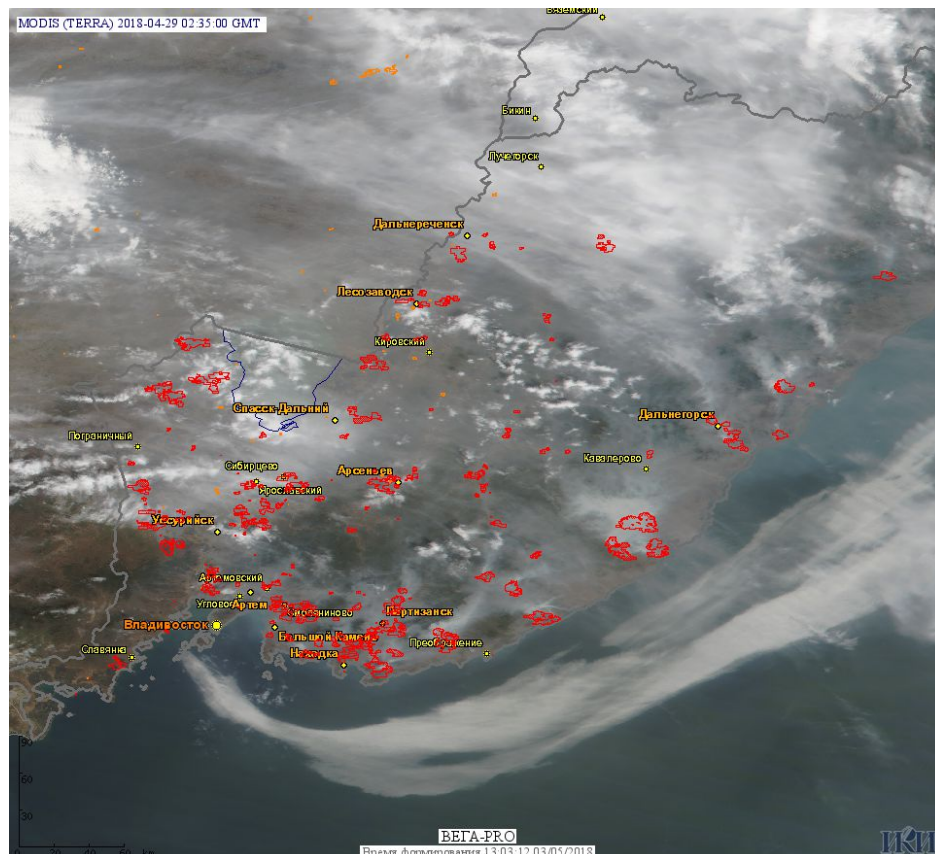

# Пожарная ситуация в России по спутниковым данным

(обзор ситуации за 29.04.2018)

**Всего за сутки 29.04.2018** на территории Российской Федерации (на всех видах территорий, включая сельскохозяйственные земли) по данным спутников Terra и Aqua наблюдалось **1628 природных пожаров** с активным горением, на которых было зарегистрировано **12187 горячих точек**.

По предварительной оценке огнем могло быть затронуто около 108.7 тыс га территории, покрытой лесом.

**Для сравнения: 29.04.2017 года на территории России всего наблюдалось 1186 природных пожаров**, на которых были зарегистрированы 4573 горячие точки. Из них пожаров, затронувших территорию, покрытую лесом, было 432, на которых было детектировано 2516 горячих точек.

Максимальное число активных пожаров наблюдалось в Сибирском федеральном округе (418), в том числе, на территории Новосибирской области (147). На них было зарегистрировано 2354 (Сибирский федеральный округ) и 913 (Новосибирская область) горячих точек.

Огнем было затронуто около 34,5 тыс га территории, покрытой лесом.

Рис. 1 Пожары в Приморском крае

**Рис. 8 Пожары и сельскохозяйственные палы в Калужской области**

(Информация подготовлена на основе данных центров приема НИЦ "Планета" (<http://planet.iitp.ru/index1.html>), спутникового сервиса ВЕГА (<http://pro-vega.ru>) и открытых зарубежных источников)