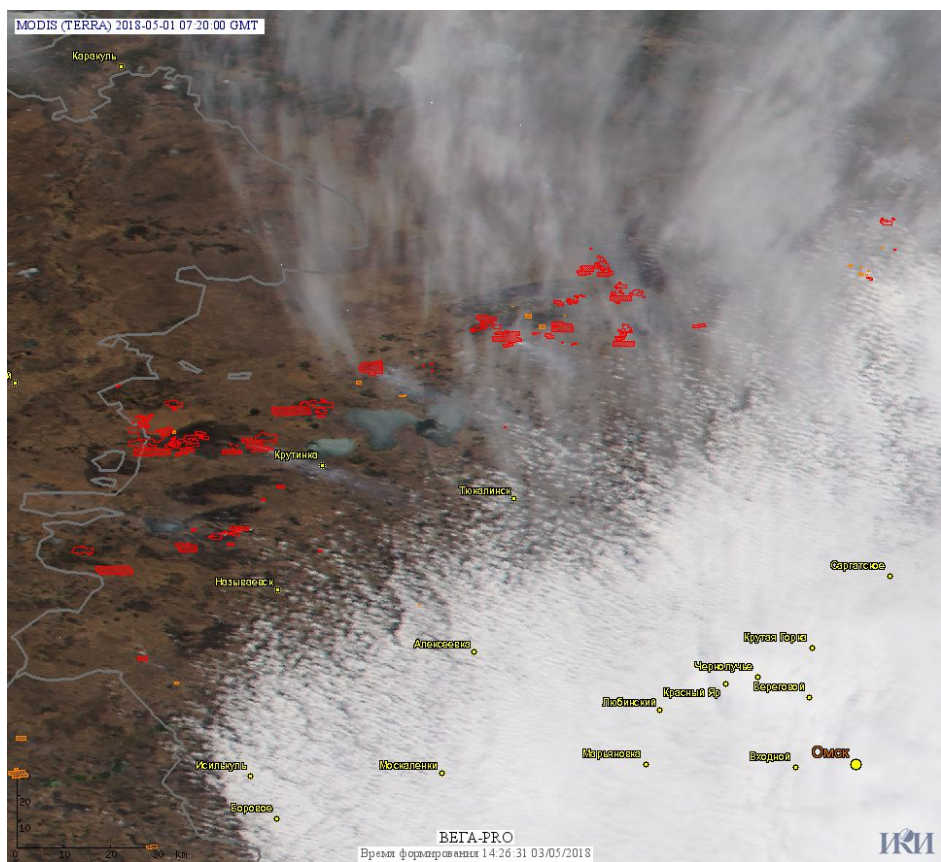

Рис. 2 Пожары в Еврейской автономной области и Хабаровском крае

Рис. 3 Пожары в Омской области

Рис. 4 Пожары в Крутинском районе Омской области. Данные Sentinel 2B.

Рис. 5 Пожары и сельскохозяйственные палы в Центральном федеральном округе

(Информация подготовлена на основе данных центров приема НИЦ "Планета" (<http://planet.iitp.ru/index1.html>), спутникового сервиса ВЕГА (<http://pro-vega.ru>) и открытых зарубежных источников)