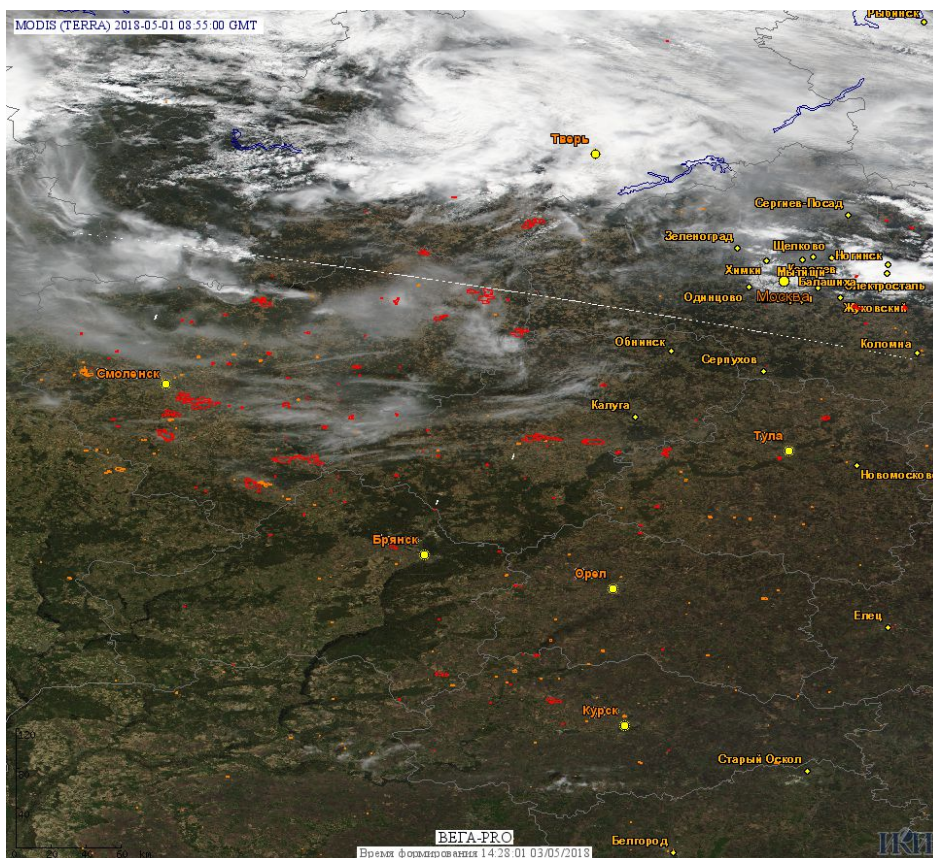

Рис. 2 Пожары в Еврейской автономной области и Хабаровском крае

Рис. 3 Пожары в Омской области

Рис. 4 Пожары в Крутинском районе Омской области. Данные Sentinel 2B.

Рис. 5 Пожары и сельскохозяйственные палы в Центральном федеральном округе

(Информация подготовлена на основе данных центров приема НИЦ "Планета" (<http://planet.iitp.ru/index1.html>), спутникового сервиса ВЕГА (<http://pro-vega.ru>) и открытых зарубежных источников)