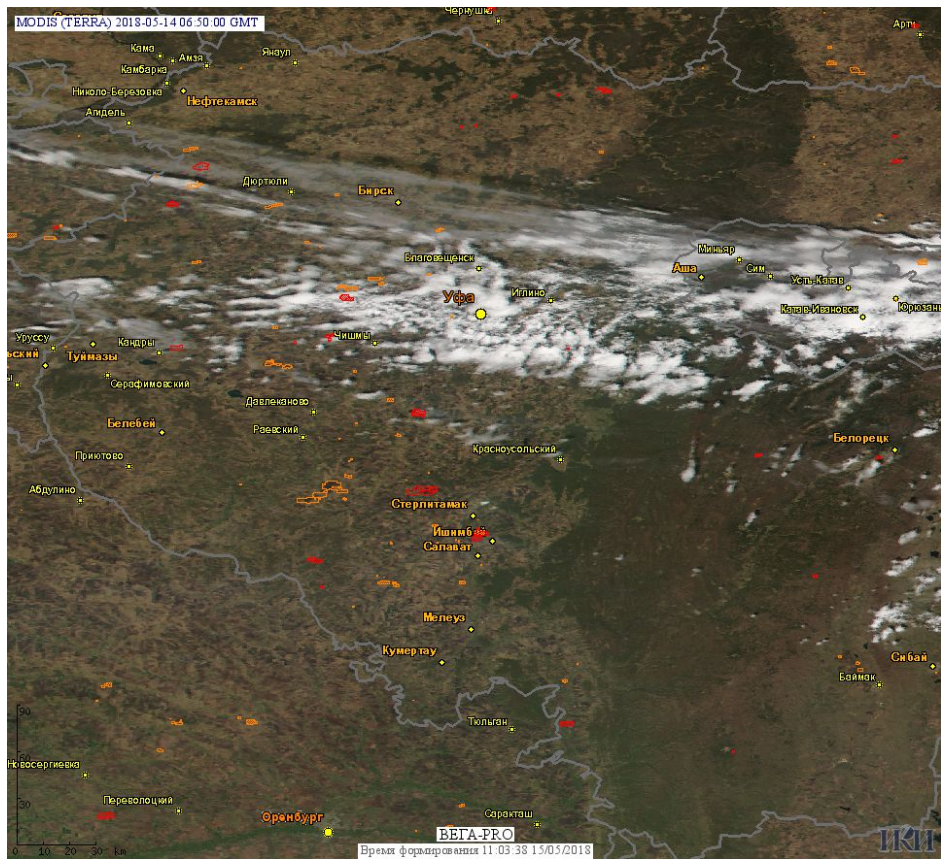

Рис. 2 Пожары и сельскохозяйственные палы в Республике Башкортостан