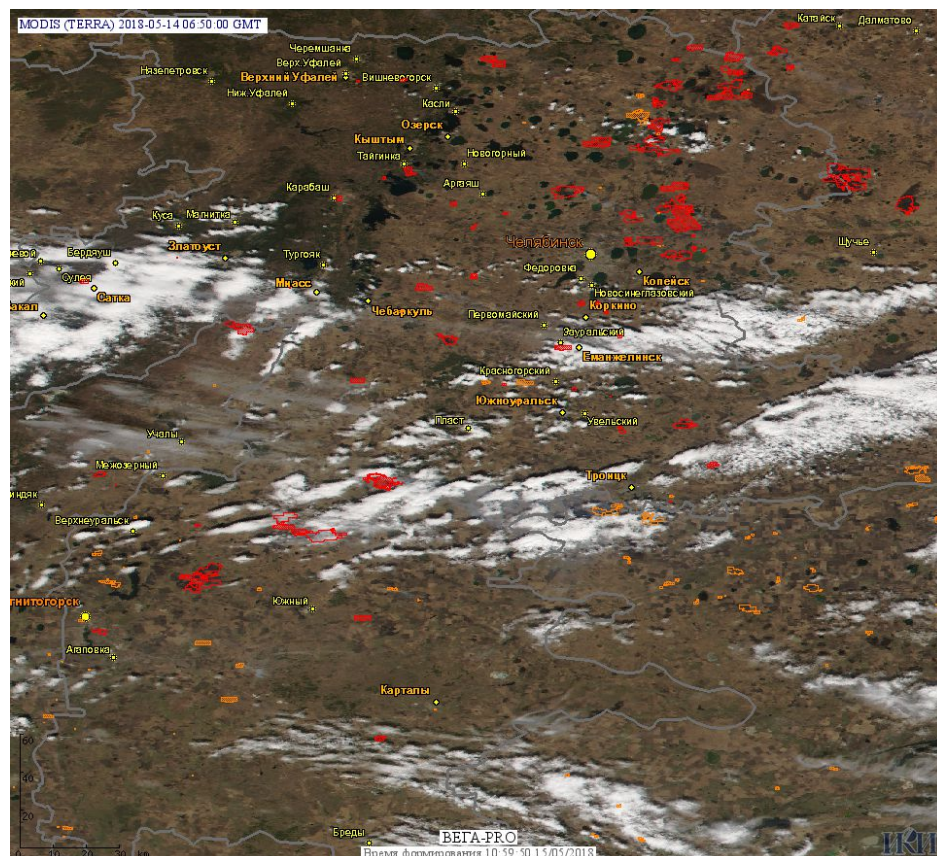

Пожарная ситуация в России по спутниковым данным

(обзор ситуации за 14.05.2018)

Всего за сутки 14.05.2018 на территории Российской Федерации (на всех видах территорий, включая сельскохозяйственные земли) по данным спутников Terra и Aqua наблюдалось **966 природных пожаров** с активным горением, на которых было зарегистрировано **4726 горячих точек**.

В том числе было зарегистрировано **348 активных пожаров, затрагивающих территории, покрытые лесом (2818 горячих точек)**.

Максимальное число пожаров наблюдалось в Челябинской области (113). На них были зарегистрированы 1142 горячие точки.

По предварительной оценке огнем могло быть затронуто около 23,9 тыс га территории, покрытой лесом.

Для сравнения: 14.05.2017 года на территории России всего наблюдалось **219 природных пожаров**, на которых было зарегистрировано 487 горячих точек. Из них пожаров, затронувших территорию, покрытую лесом, было 109, на которых было детектировано 312 горячих точек.

Максимальное число активных пожаров наблюдалось в Сибирском федеральном округе (78), в том числе, на территории Омской области (36). На них было зарегистрировано 237 (Сибирский федеральный округ) и 125 (Омская область) горячих точек.

Огнем было затронуто около 4,8 тыс га территории, покрытой лесом.

Рис. 1 Пожары и сельскохозяйственные палы в Челябинской области