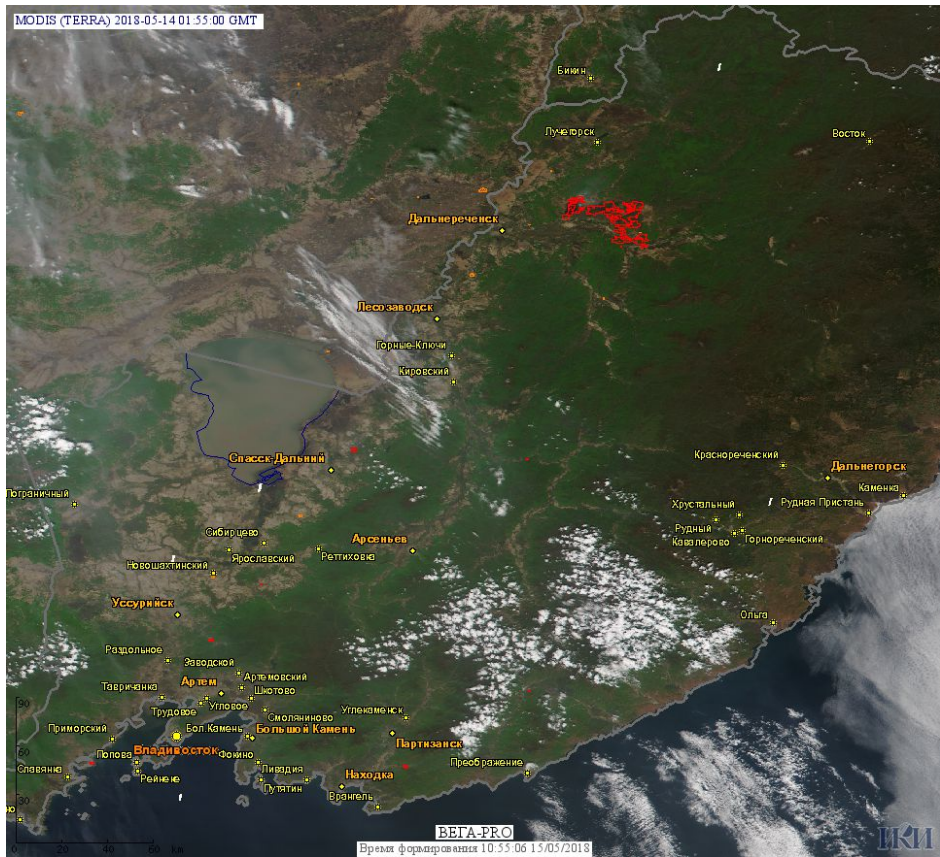

Рис. 4 Пожары в Приморском крае