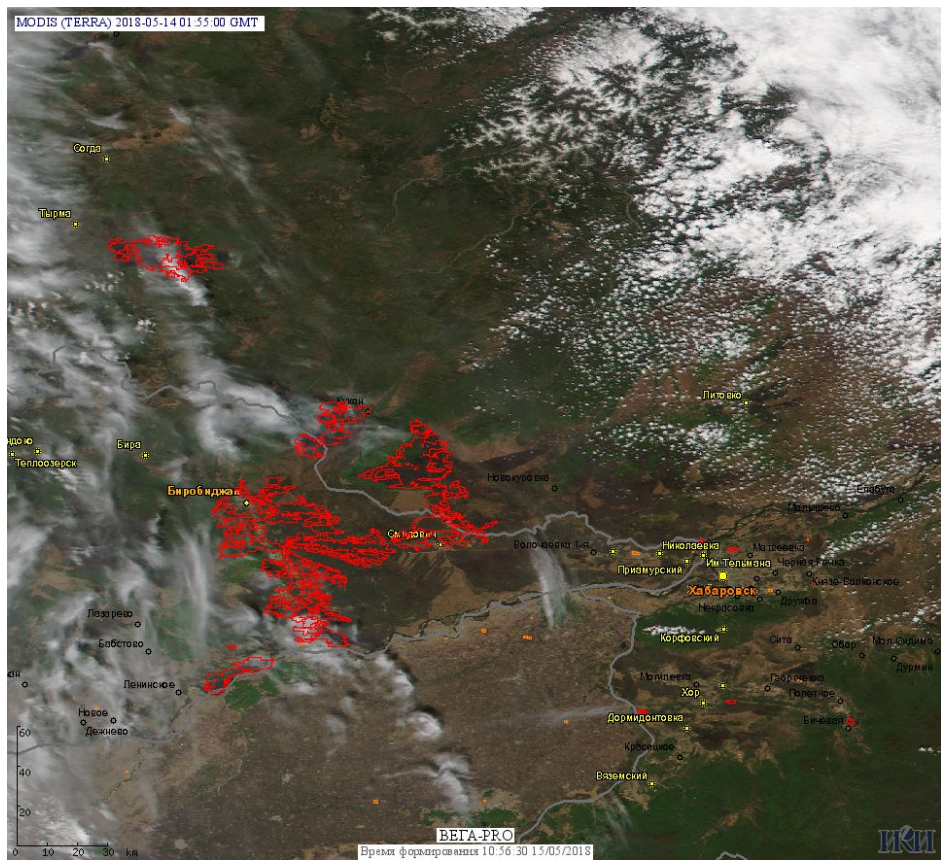

# Пожарная ситуация в России по спутниковым данным

(обзор ситуации за 14.05.2018)

**Всего за сутки 14.05.2018** на территории Российской Федерации (на всех видах территорий, включая сельскохозяйственные земли) по данным спутников Terra и Aqua наблюдалось **966 природных пожаров** с активным горением, на которых было зарегистрировано **4726 горячих точек**.

По предварительной оценке огнем могло быть затронуто около 23,9 тыс га территории, покрытой лесом.

**Для сравнения: 14.05.2017** года на территории России всего наблюдалось **219 природных пожаров**, на которых было зарегистрировано 487 горячих точек. Из них пожаров, затронувших территорию, покрытую лесом, было 109, на которых было детектировано 312 горячих точек.

Максимальное число активных пожаров наблюдалось в Сибирском федеральном округе (78), в том числе, на территории Омской области (36). На них было зарегистрировано 237 (Сибирский федеральный округ) и 125 (Омская область) горячих точек.

Огнем было затронуто около 4,8 тыс га территории, покрытой лесом.

**Рис. 1** Пожары и сельскохозяйственные палы в Челябинской области

**Рис. 2 Пожары и сельскохозяйственные палы в Республике Башкортостан**