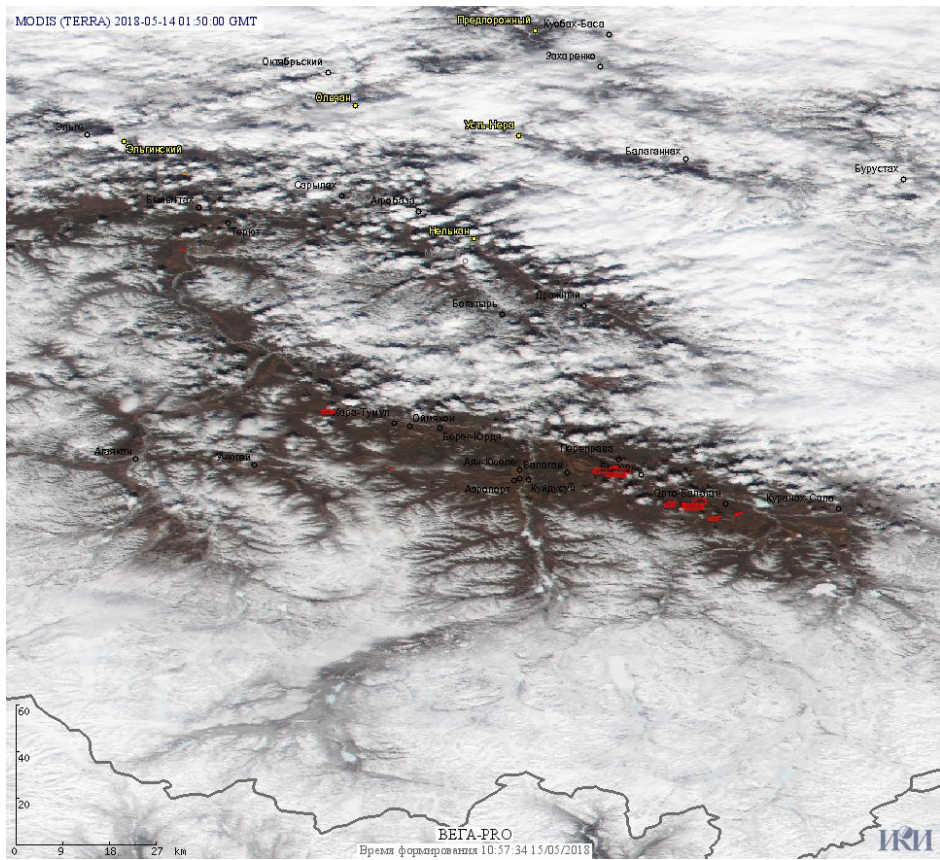

Рис. 5 Пожары в Республике Саха (Якутия).