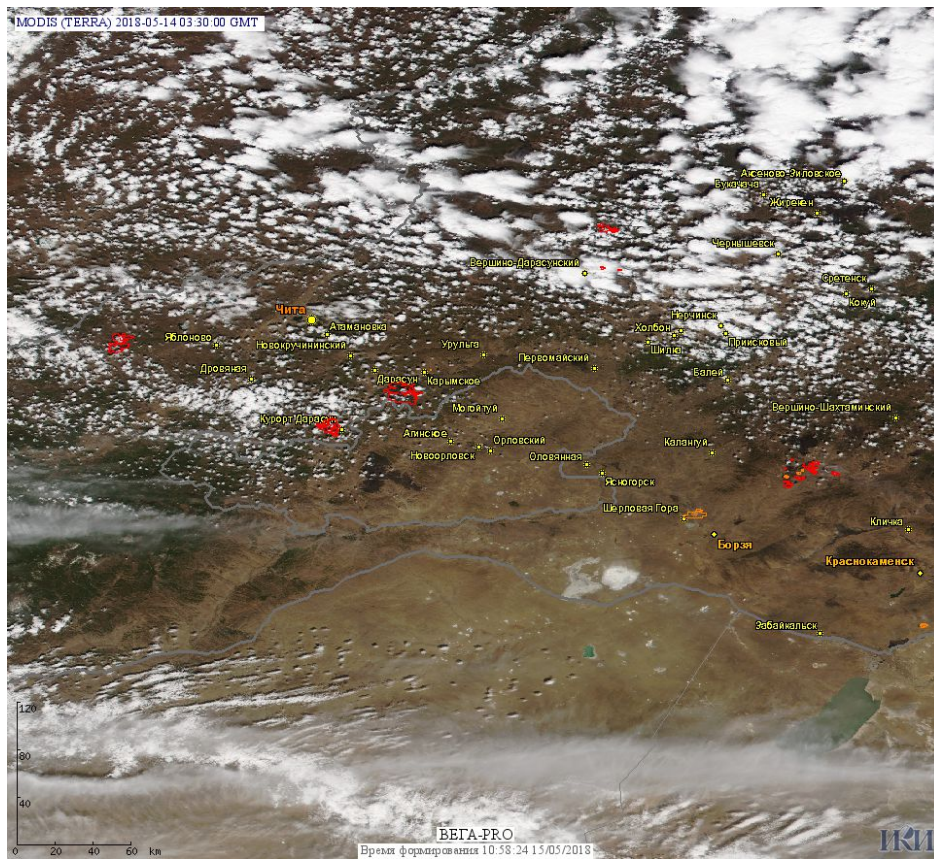

Рис. 6 Пожары в Забайкальском крае

(Информация подготовлена на основе данных центров приема НИЦ "Планета" (<http://planet.iitp.ru/index1.html>), спутникового сервиса ВЕГА (<http://pro-vega.ru>) и открытых зарубежных источников)